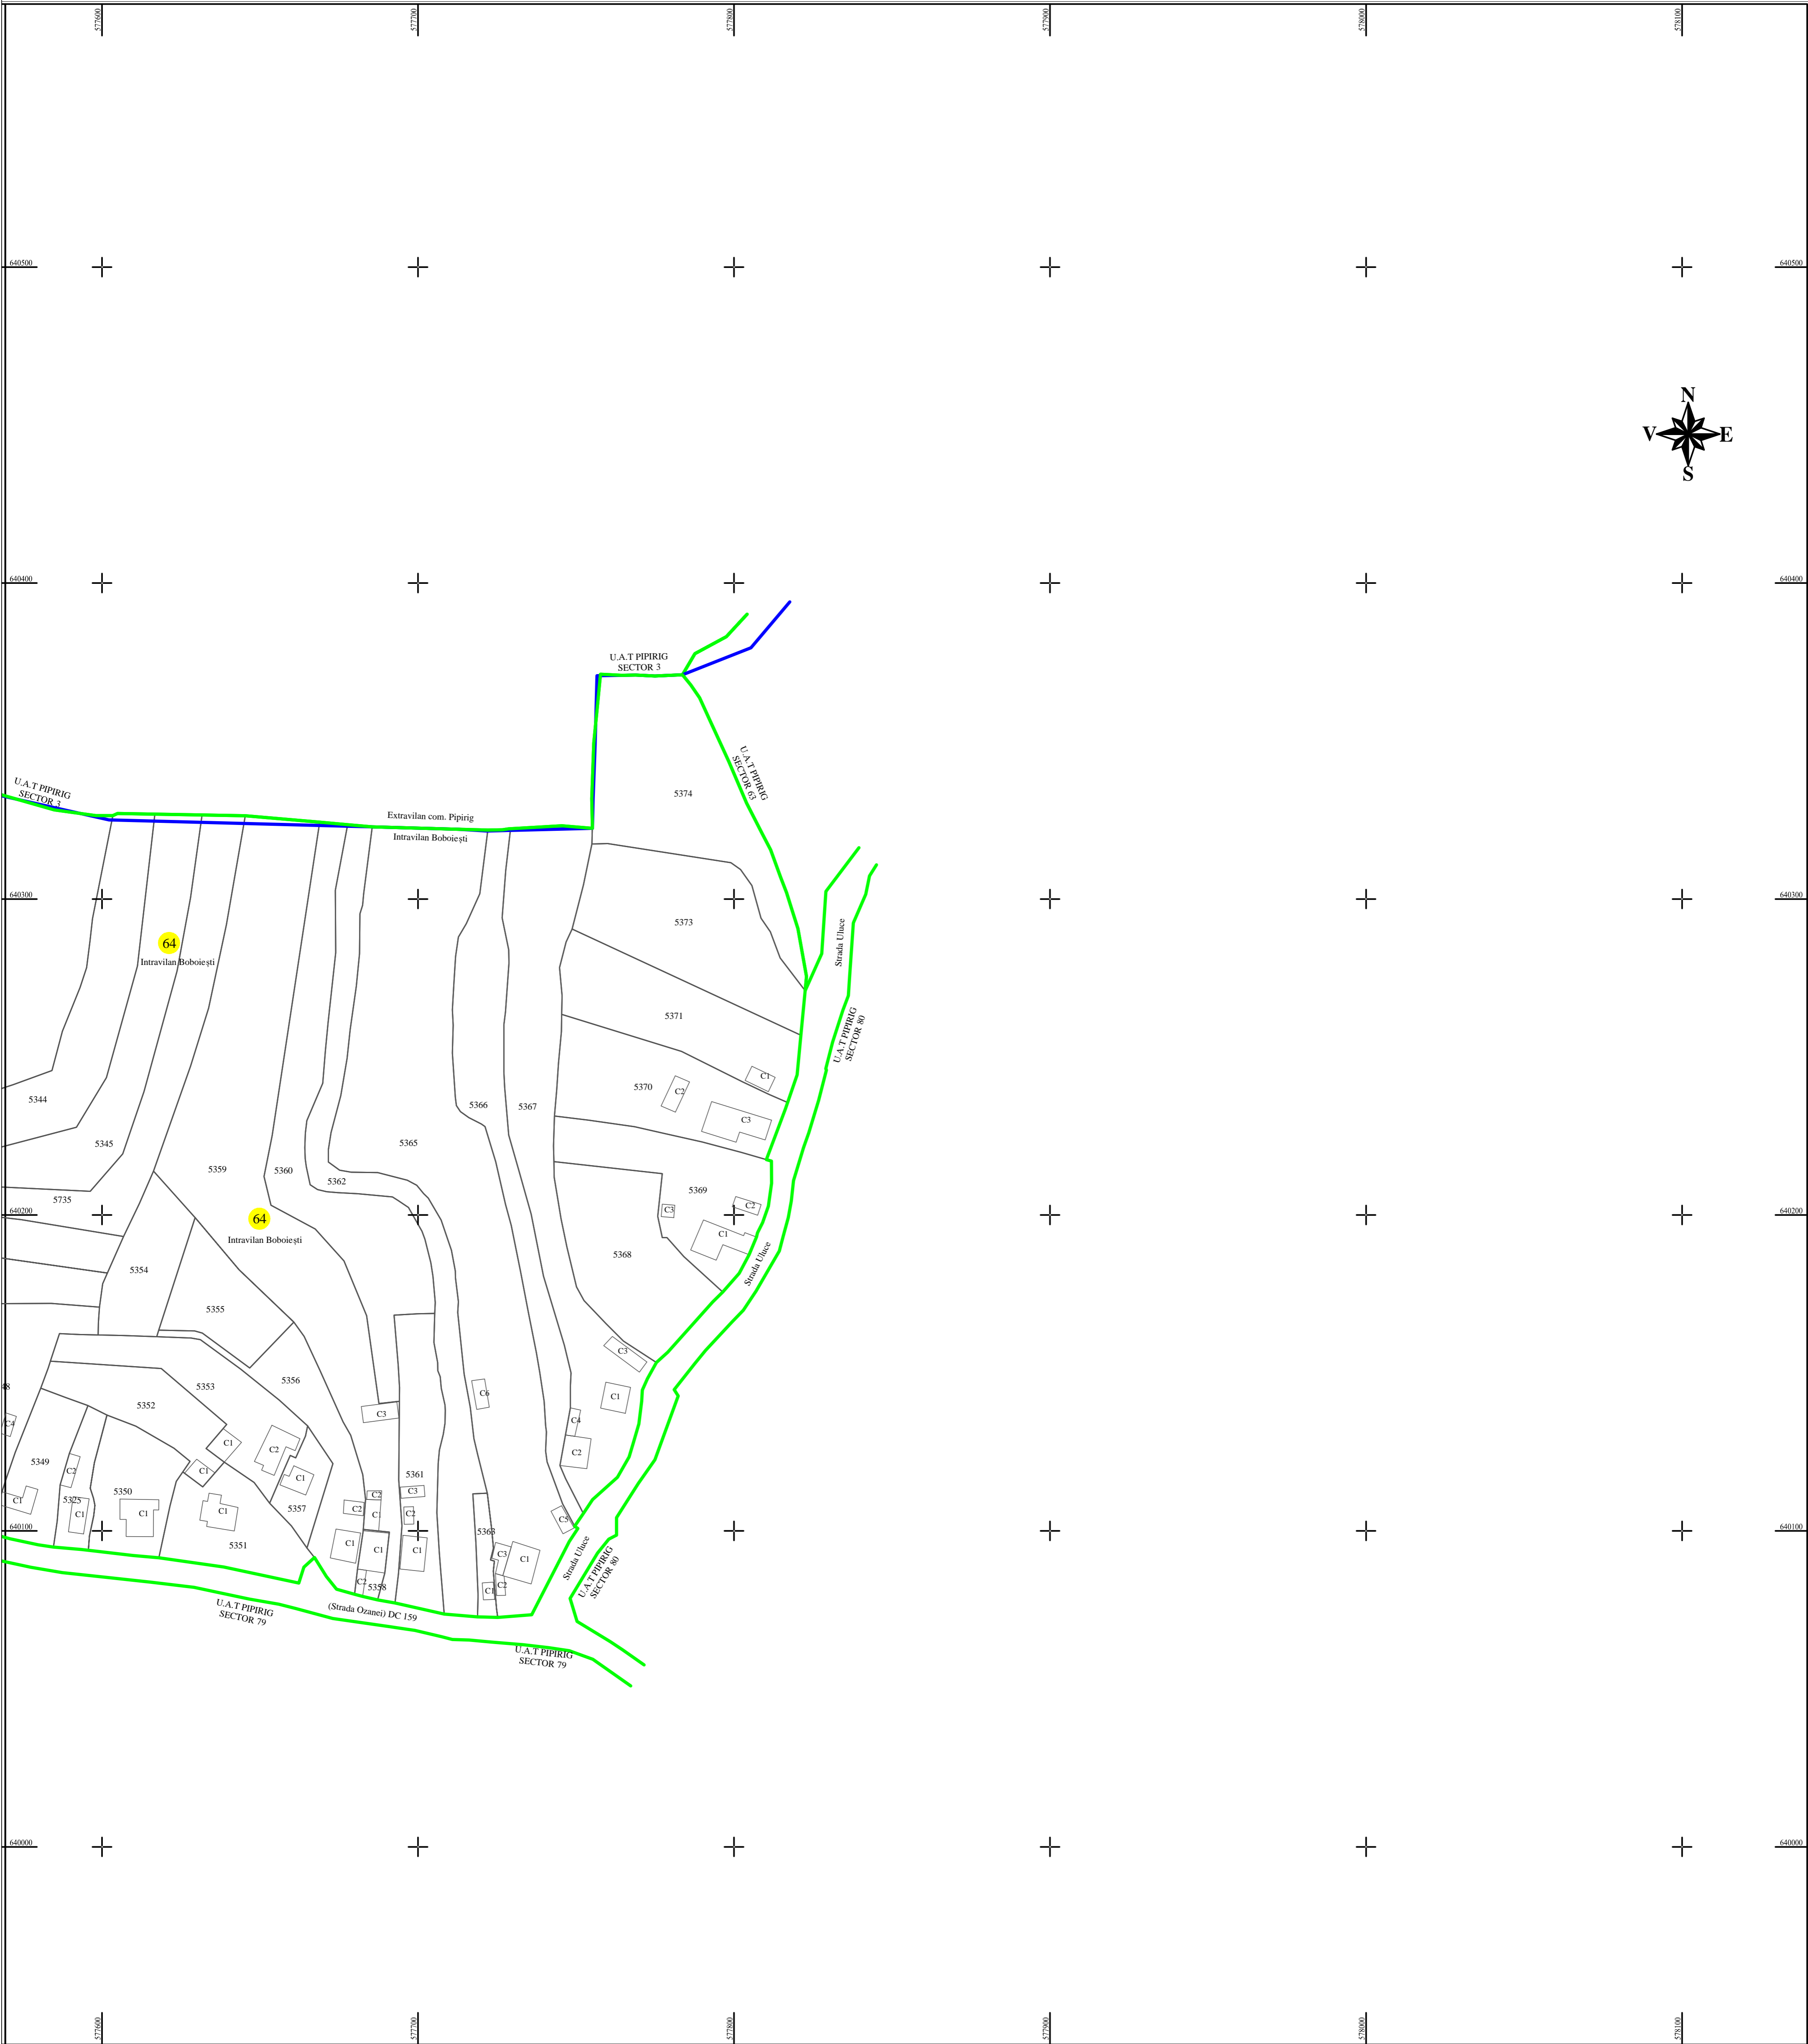

PLAN CADASTRAL
U.A.T. PIPIRIG, JUD. NEAMT, SECTOR NR. 64
 SCARA 1:1000
 SISTEM DE PROIECTIE STEREO-70

LEGENDA:

Sector cadastral	— (green line)
Limita imobil	— (black line)
Limita intravilan	— (blue line)
Numar sector	64
ID imobil	722

Întocmit:
SC TOPOPREST SRL

Data întocmirii:
IANUARIE 2024

Lucrări de înregistrare sistematică UAT PIPIRIG - DOCUMENTE TEHNICE ALE CADASTRULUI SPRE PUBLICARE
 SC TOPOPREST SRL - document semnat electronic
 SC TOPOPREST SRL - CERTIFICAT DE AUTORIZARE CLASA I SERIA RO-B-J NR. 1804
 MIRCEA AFRASINEI - CERTIFICAT DE AUTORIZARE CATEGORIA D SERIA RO-B-F NR. 0976