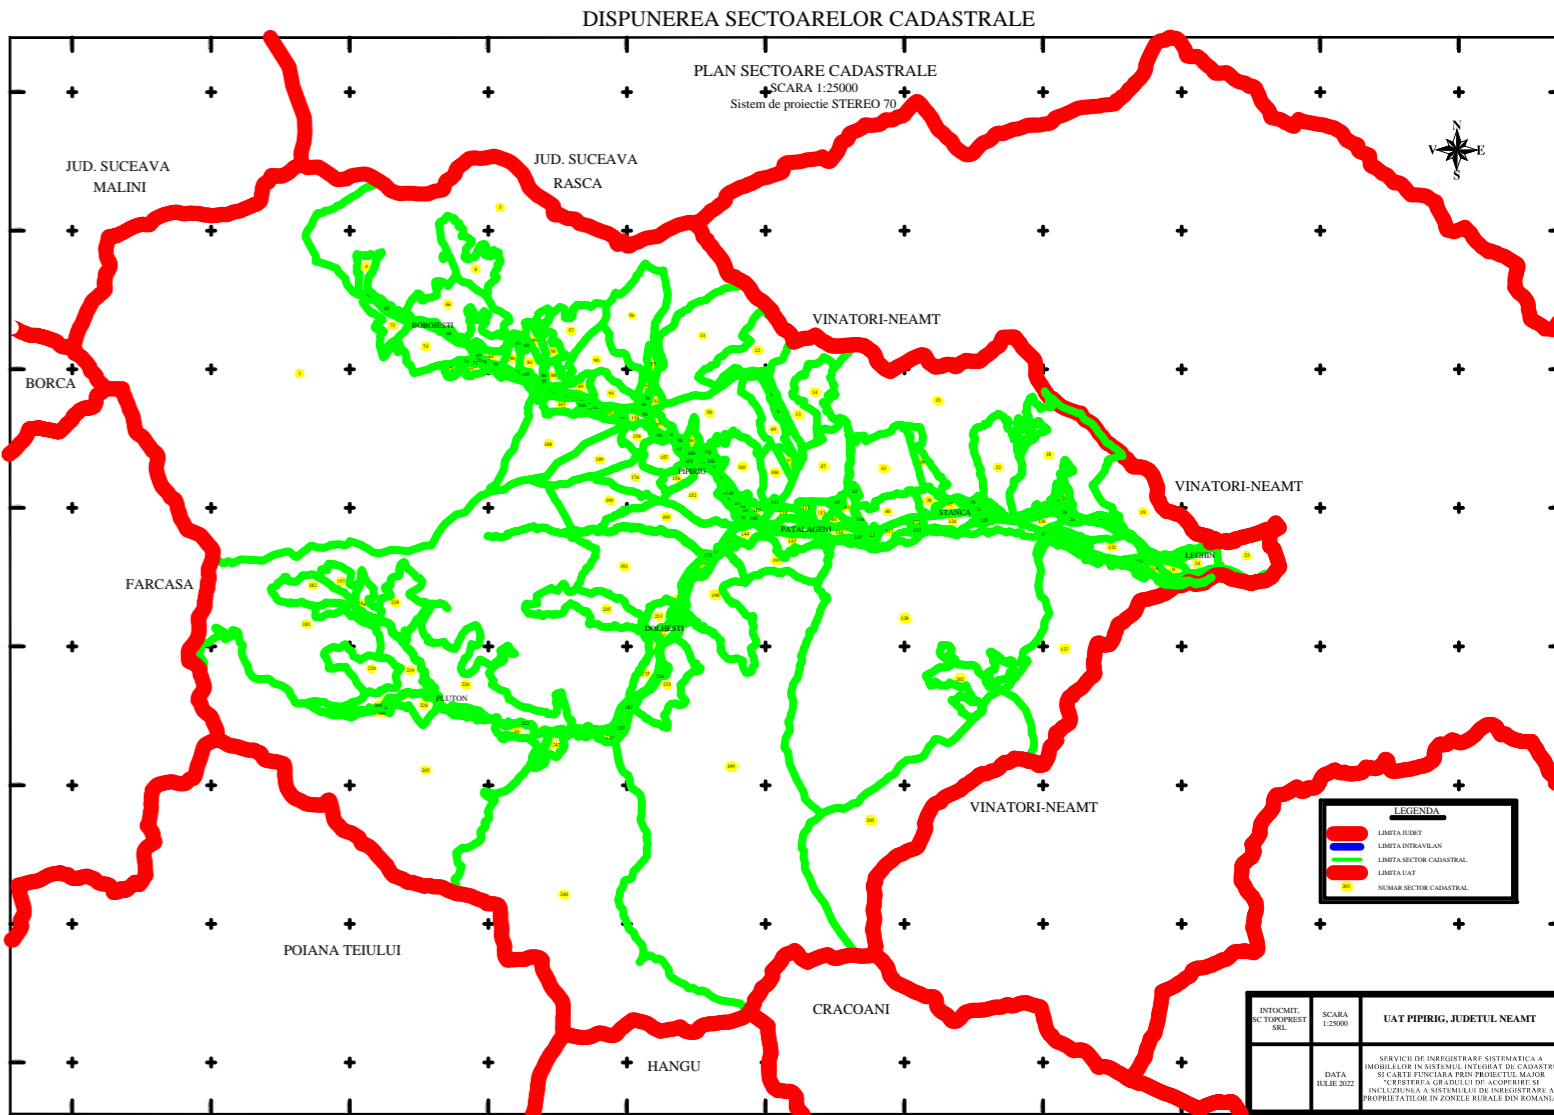

PLAN CADASTRAL
U.A.T. PIPIRIG, JUD. NEAMT, SECTOR NR. 64
 SCARA 1:1000
 SISTEM DE PROIECTIE STEREO-70

LEGENDA:

Sector cadastral	— (green line)
Limita imobil	— (black line)
Limita intravilan	— (blue line)
Numar sector	64
ID imobil	722

Întocmit:
SC TOPOPREST SRL

Data întocmirii:
IANUARIE 2024

Lucrări de înregistrare sistematică UAT PIPIRIG - DOCUMENTE TEHNICE ALE CADASTRULUI SPRE PUBLICARE
 SC TOPOPREST SRL - document semnat electronic
 SC TOPOPREST SRL - CERTIFICAT DE AUTORIZARE CLASA I SERIA RO-B-J NR. 1804
 MIRCEA AFRASINEI - CERTIFICAT DE AUTORIZARE CATEGORIA D SERIA RO-B-F NR. 0976