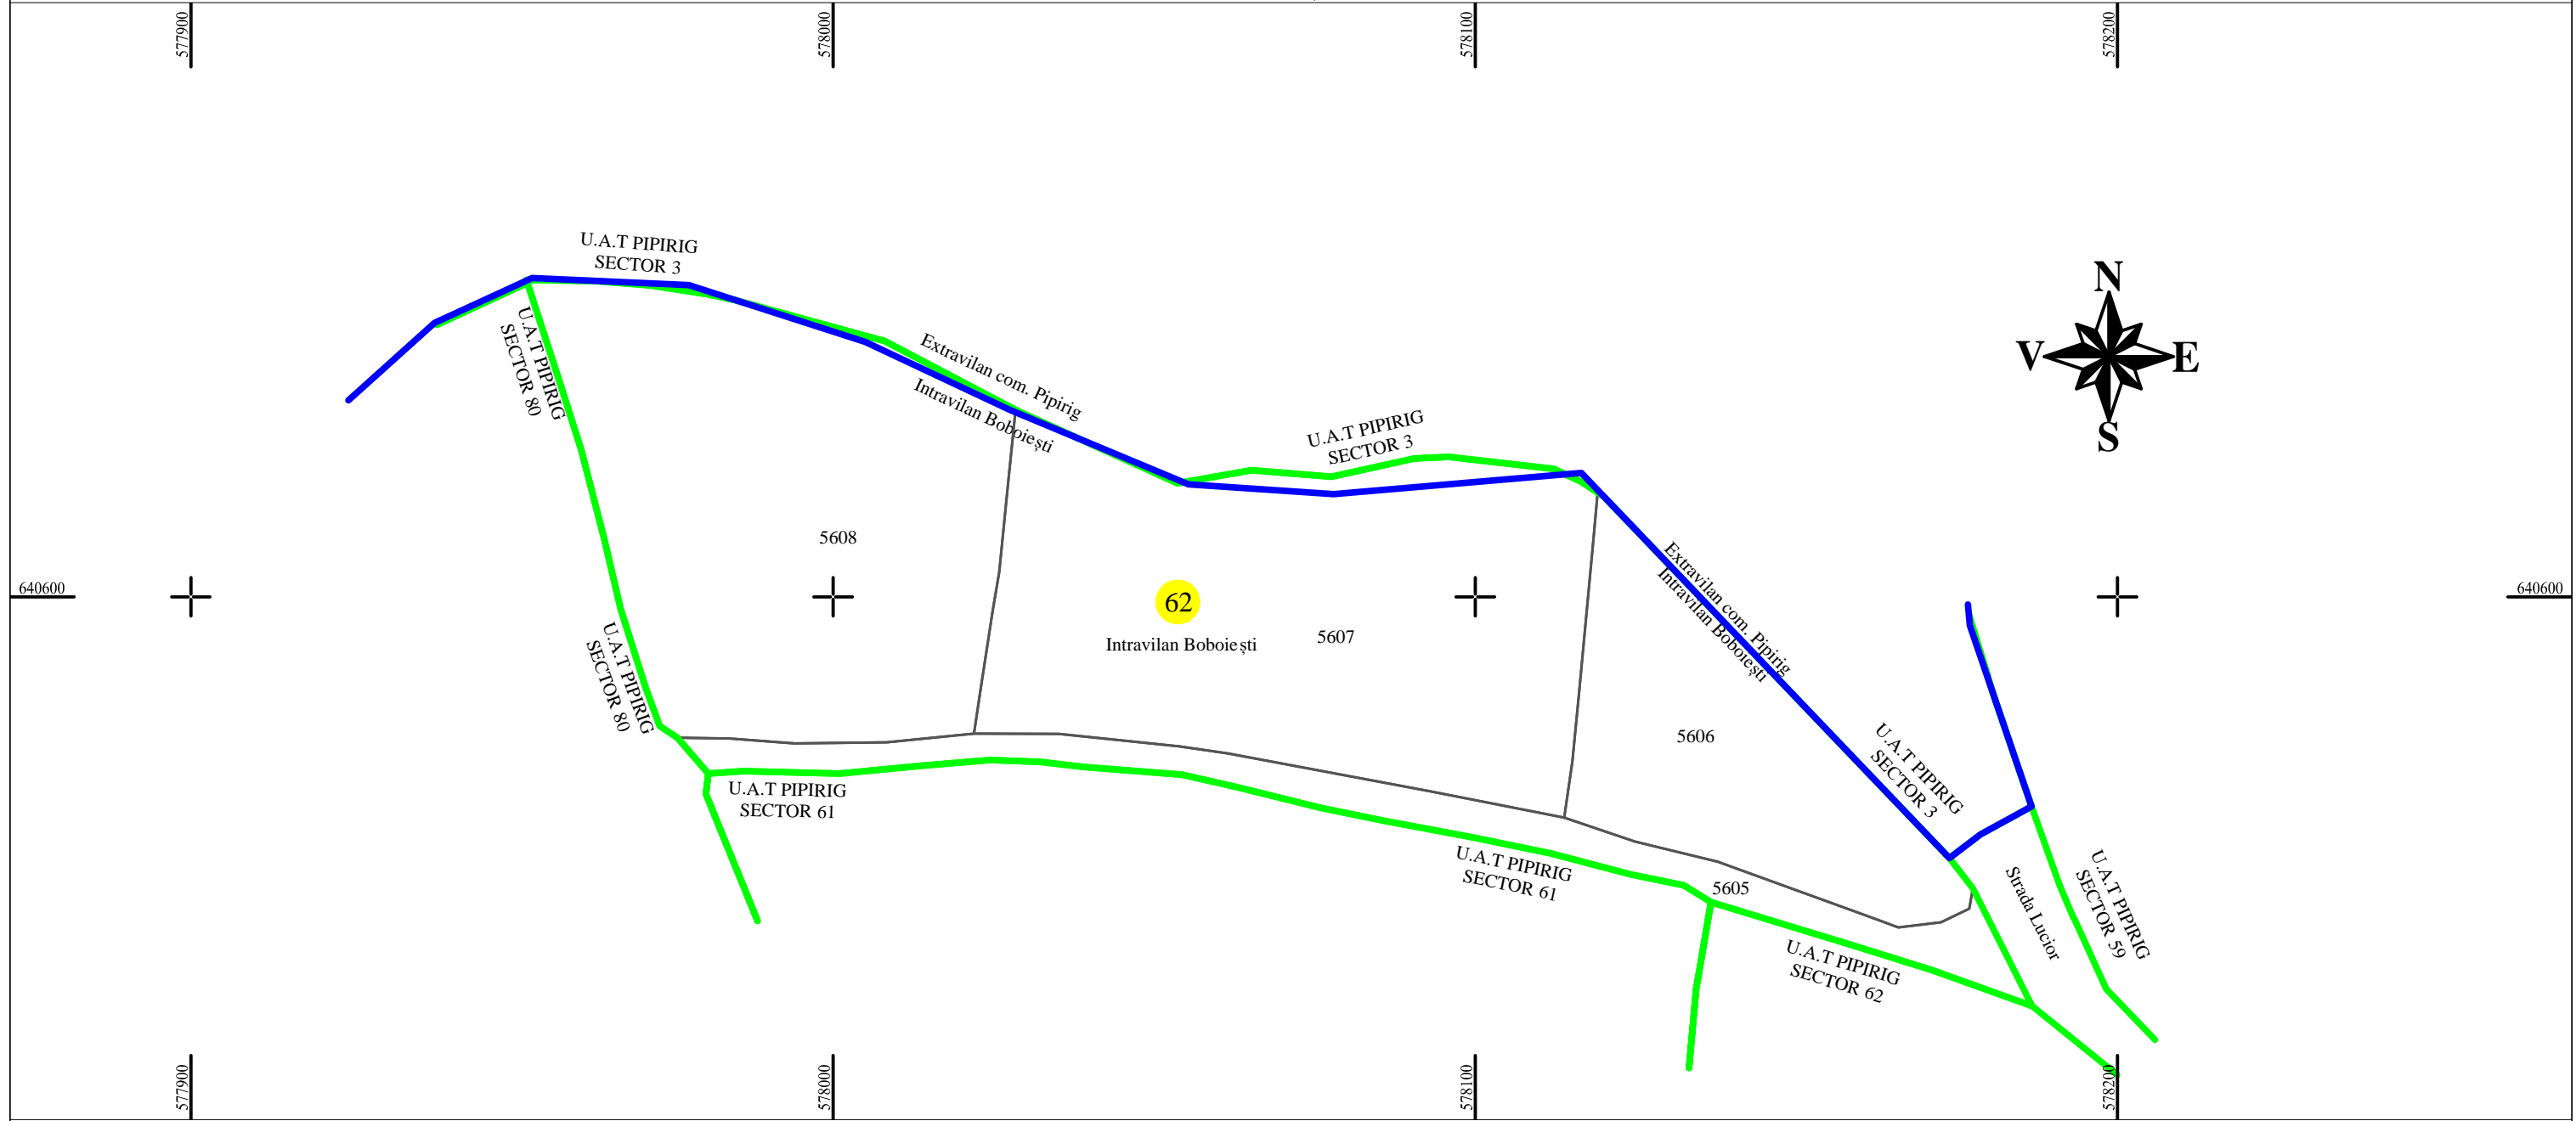

PLAN CADASTRAL
 U.A.T. PIPIRIG, JUD. NEAMT, SECTOR NR. 62
 SCARA 1:1000
 SISTEM DE PROIECTIE STEREO-70

| LEGENDA: | |
|-------------------|-----|
| Sector cadastral | |
| Limita imobil | |
| Limita intravilan | |
| Numar sector | |
| ID imobil | 722 |

Întocmit:
SC TOPOPREST SRL

Data întocmirii:
IANUARIE 2024

Lucrări de înregistrare sistematică UAT PIPIRIG - DOCUMENTE TEHNICE ALE CADASTRULUI SPRE PUBLICARE
 SC TOPOPREST SRL - document semnat electronic
 SC TOPOPREST SRL - CERTIFICAT DE AUTORIZARE CLASA I SERIA RO-B-J NR. 1804
 MIRCEA AFRASINEI - CERTIFICAT DE AUTORIZARE CATEGORIA D SERIA RO-B-F NR. 0976

DISPUNEREA SECTOARELOR CADASTRALE

| PROIECTANT | DATA | UAT PIPIRIG, JUD. NEAMT |
|------------------|---------------|-------------------------|
| SC TOPOPREST SRL | IANUARIE 2024 | |