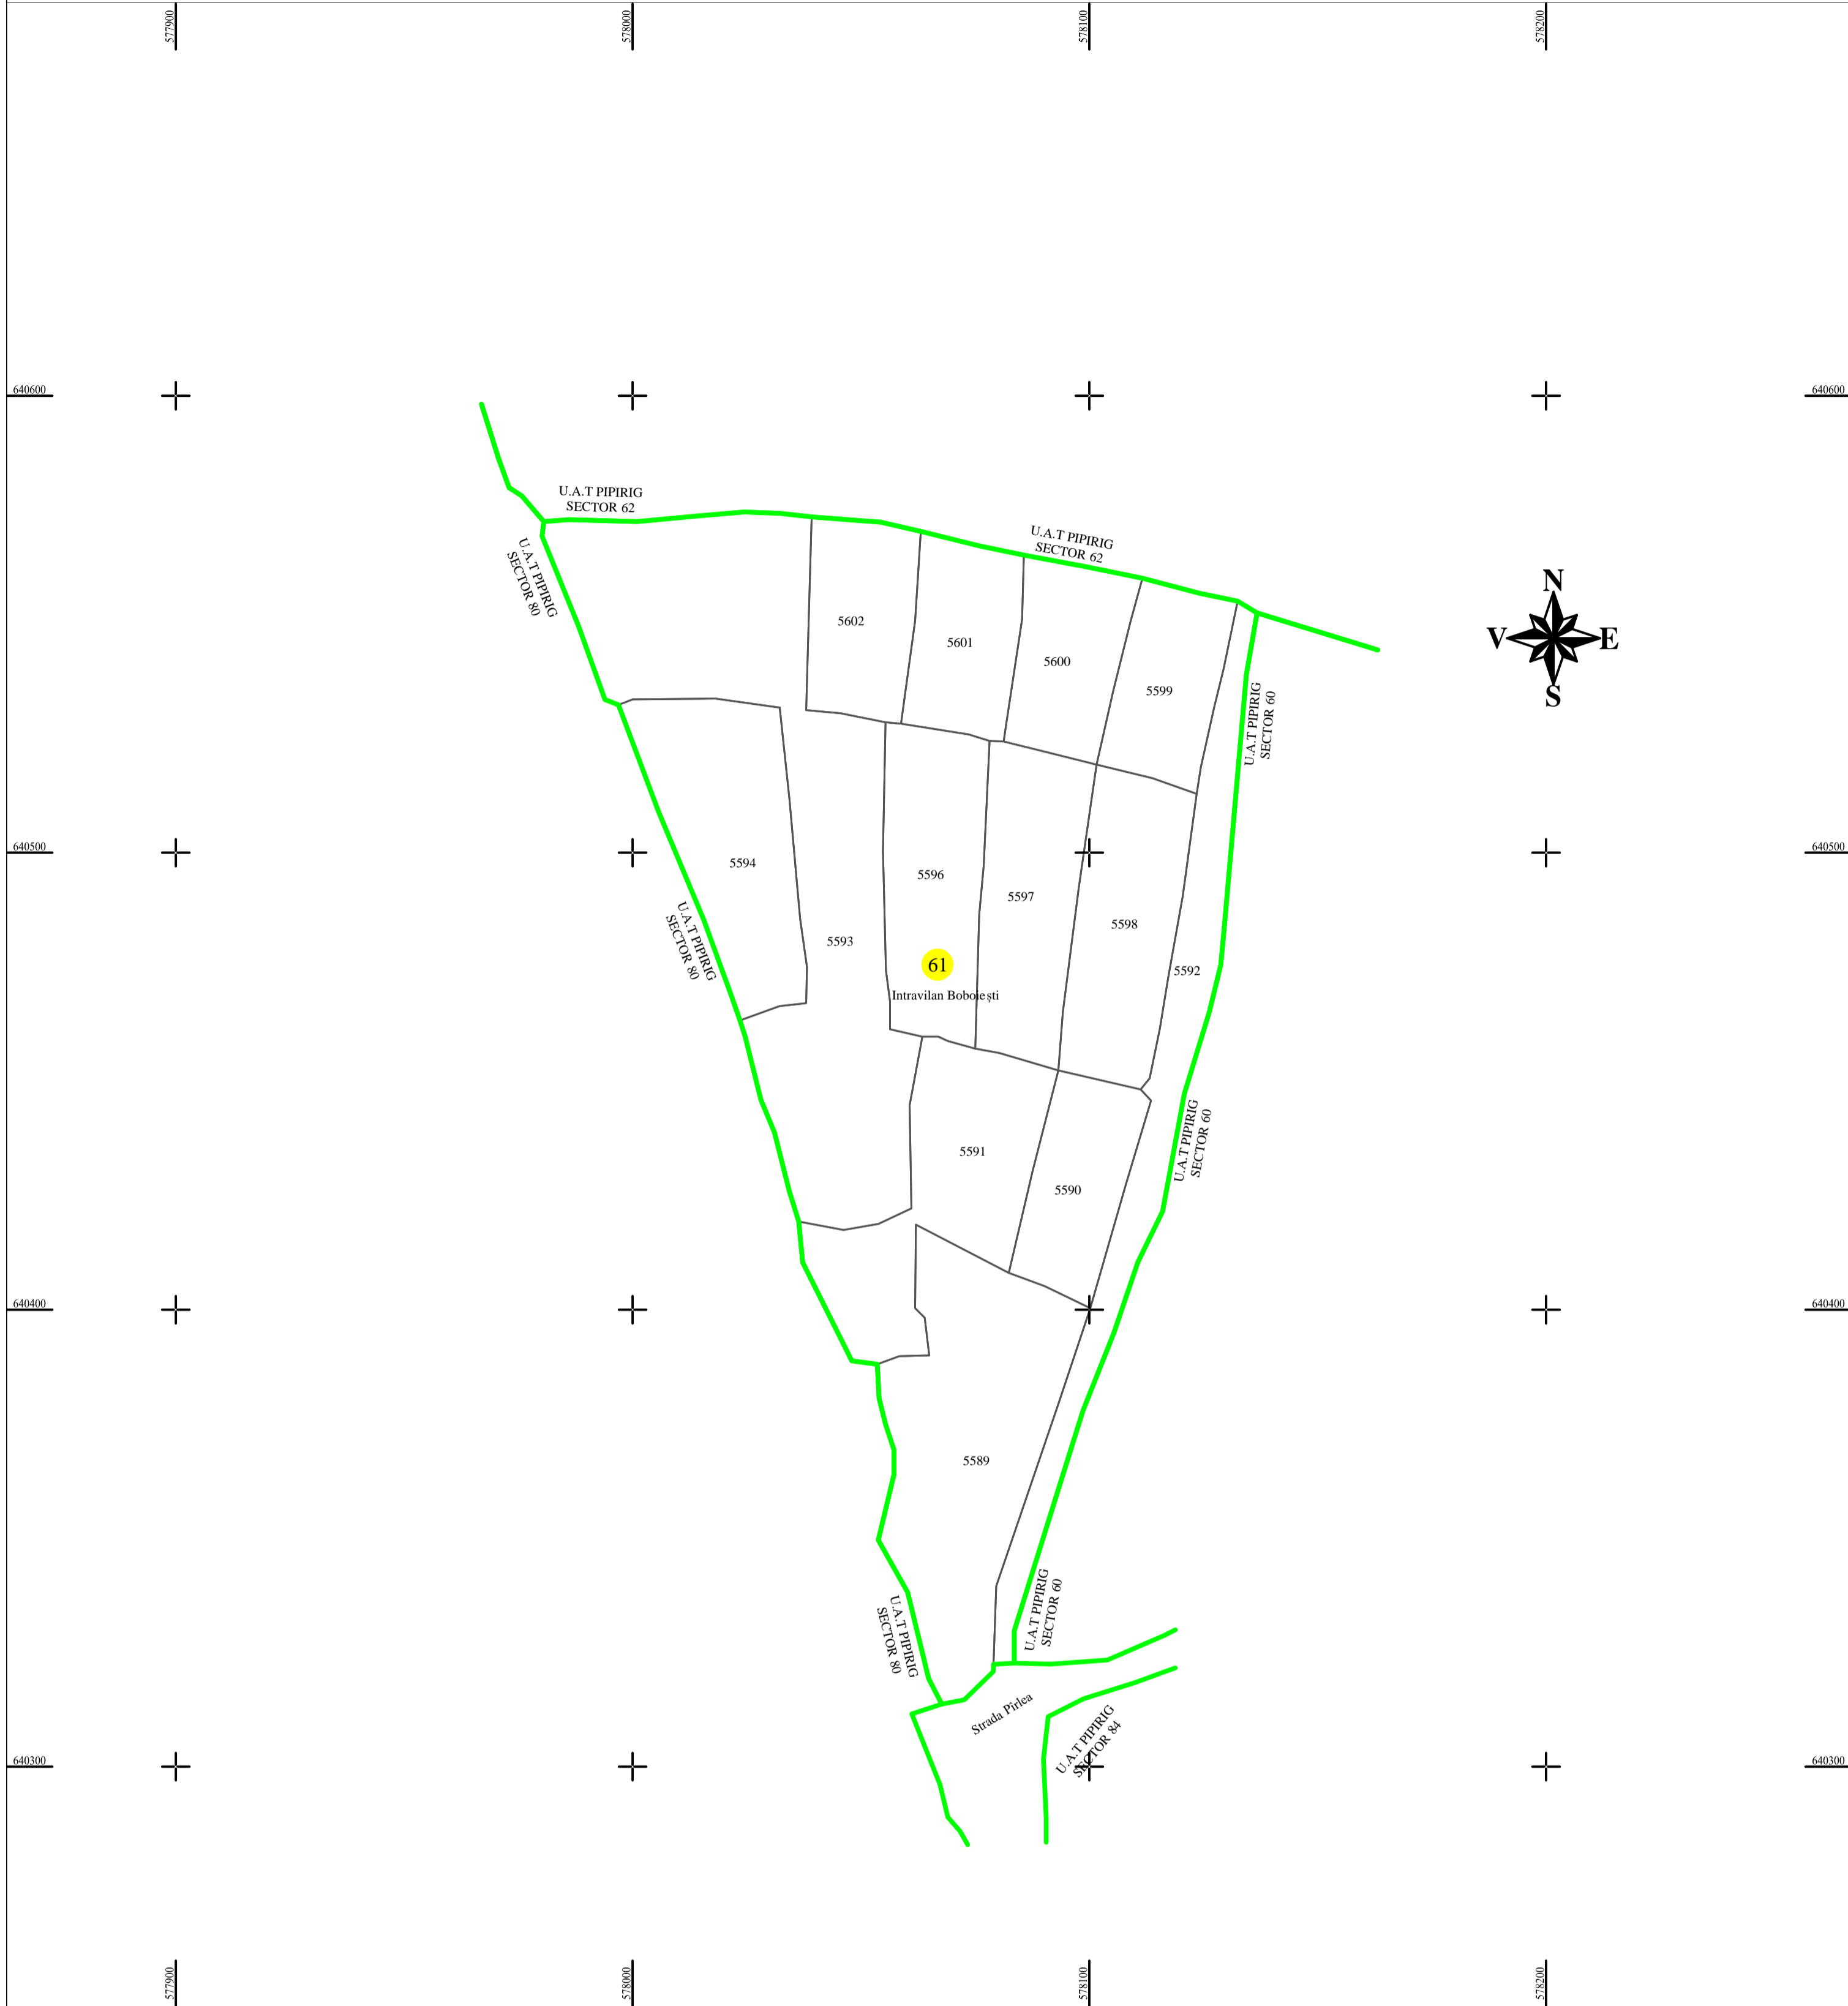

PLAN CADASTRAL
U.A.T. PIPIRIG, JUD. NEAMT, SECTOR NR. 61
 SCARA 1:1000
 SISTEM DE PROIECTIE STEREO-70

Întocmit:
SC TOPOPREST SRL

Data întocmirii:
IANUARIE 2024

Lucrări de înregistrare sistematică UAT PIPIRIG - DOCUMENTE TEHNICE ALE CADASTRULUI SPRE PUBLICARE
 SC TOPOPREST SRL - document semnat electronic
 SC TOPOPREST SRL - CERTIFICAT DE AUTORIZARE CLASA I SERIA RO-B-J NR. 1804
 MIRCEA AFRASINEI - CERTIFICAT DE AUTORIZARE CATEGORIA D SERIA RO-B-F NR. 0976

LEGENDA:	
Sector cadastral	—
Limita imobil	—
Limita intravilan	—
Numar sector	61
ID imobil	722