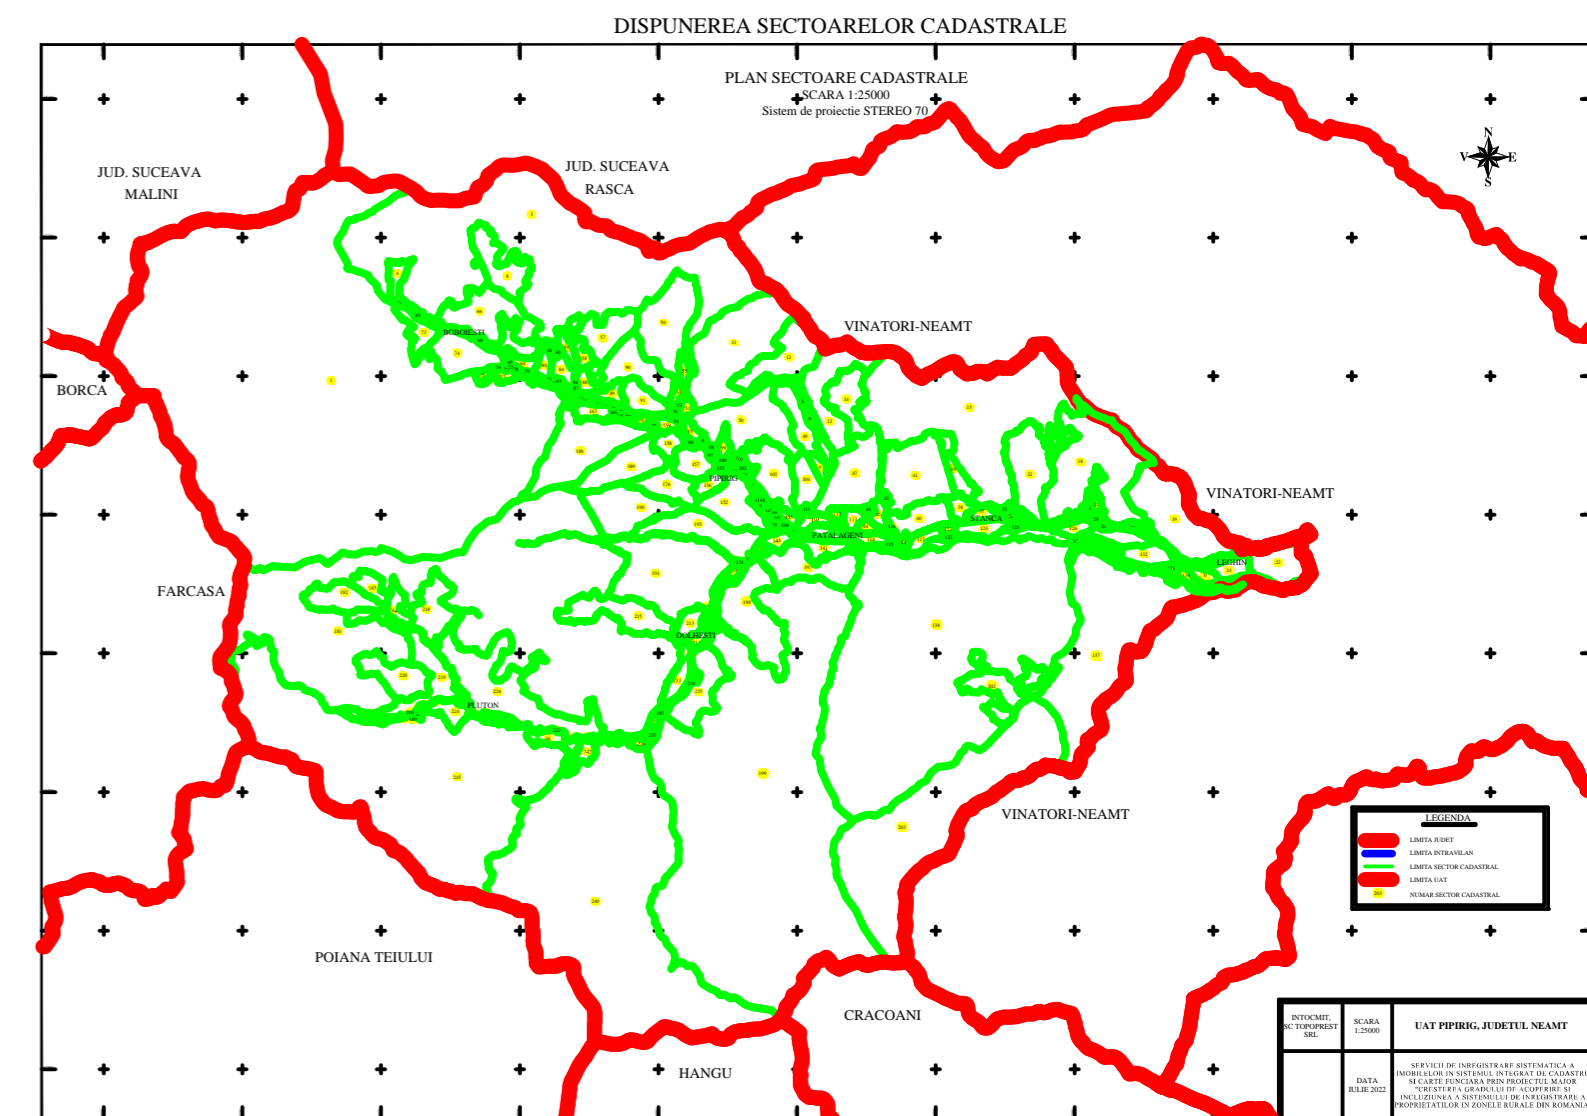

PLAN CADASTRAL
U.A.T. PIPIRIG, JUD. NEAMT, SECTOR NR. 59
 SCARA 1:1000
 SISTEM DE PROIECTIE STEREO-70

LEGENDA:

Sector cadastral	
Limita imobil	
Limita intravilan	
Numar sector	59
ID imobil	722

Întocmit:
SC TOPOPREST SRL

INTOCMIT	SCARA	UAT PIPIRIG, JUD. NEAMT
SC TOPOPREST SRL	1:1000	
DATA		
2024		