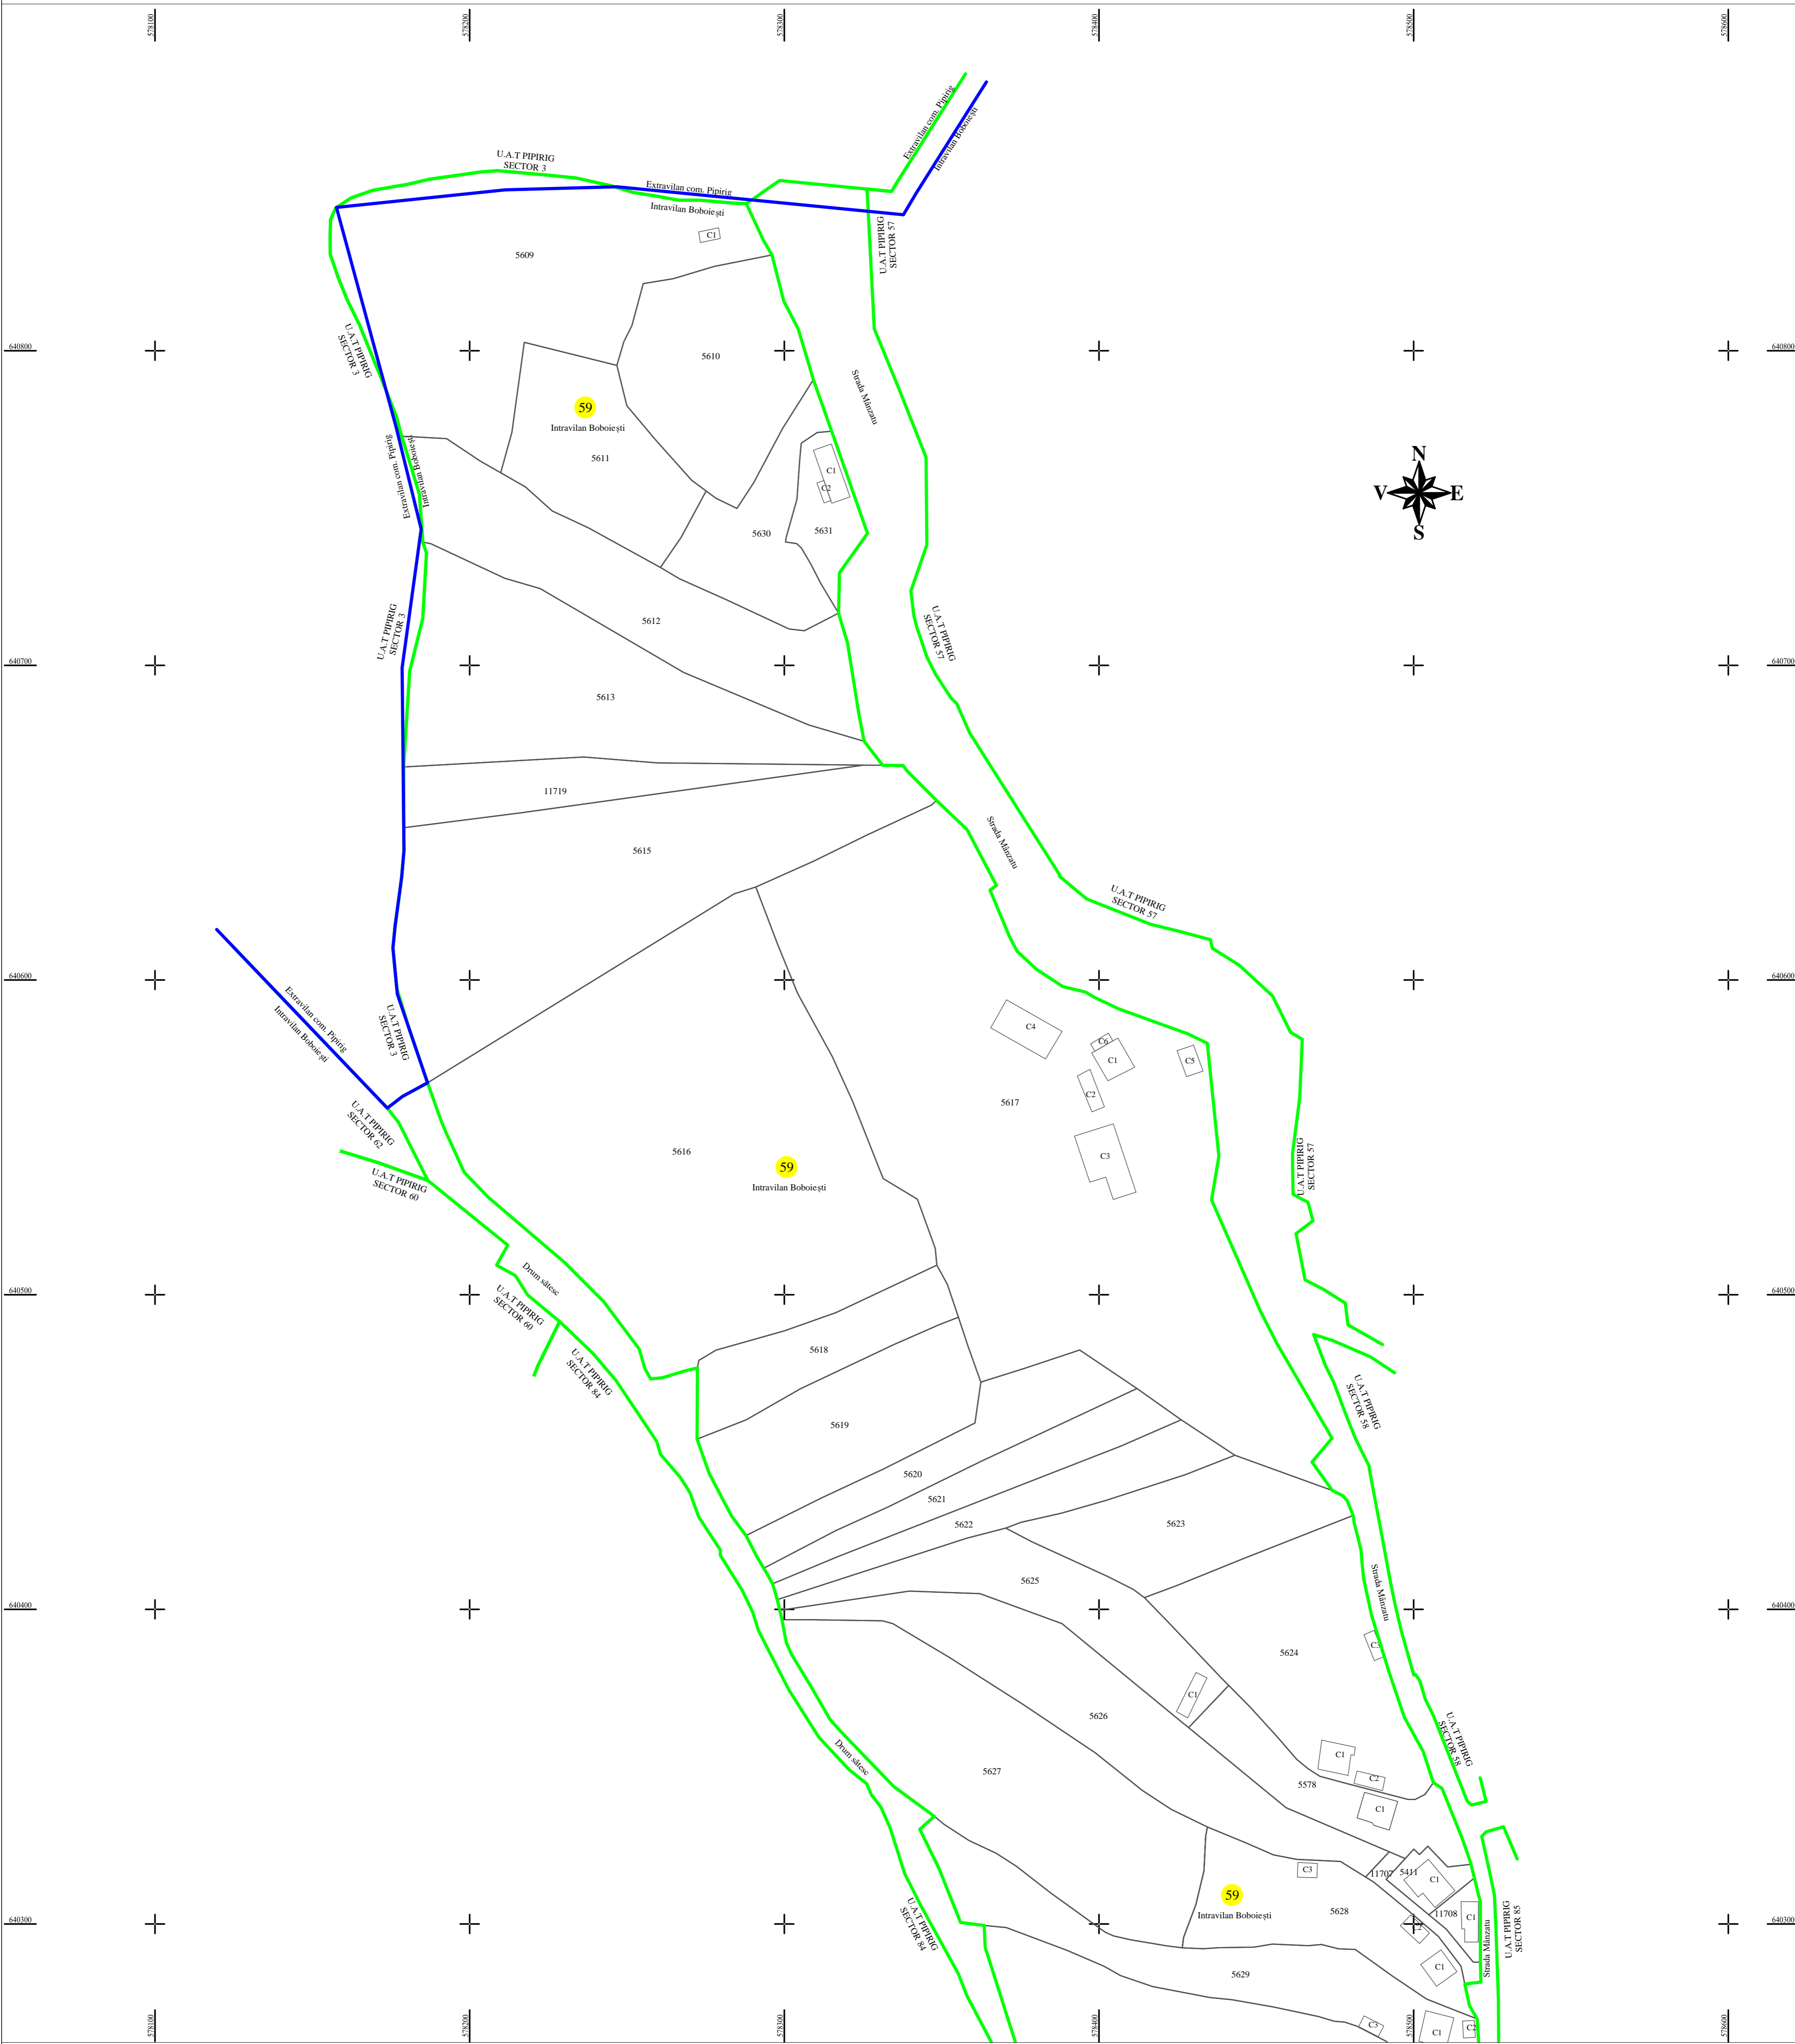

PLAN CADASTRAL
U.A.T. PIPIRIG, JUD. NEAMT, SECTOR NR. 59
 SCARA 1:1000
 SISTEM DE PROIECTIE STEREO-70

LEGENDA:

Sector cadastral	— (green line)
Limita imobil	— (black line)
Limita intravilan	— (blue line)
Numar sector	59 (yellow circle)
ID imobil	722 (yellow circle)

Întocmit:
SC TOPOPREST SRL

Data întocmirii:
IANUARIE 2024

Lucrări de înregistrare sistematică UAT PIPIRIG - DOCUMENTE TEHNICE ALE CADASTRULUI SPRE PUBLICARE
 SC TOPOPREST SRL - document semnat electronic
 SC TOPOPREST SRL - CERTIFICAT DE AUTORIZARE CLASA I SERIA RO-B-J NR. 1804
 MIRCEA AFRASINEI - CERTIFICAT DE AUTORIZARE CATEGORIA D SERIA RO-B-F NR. 0976