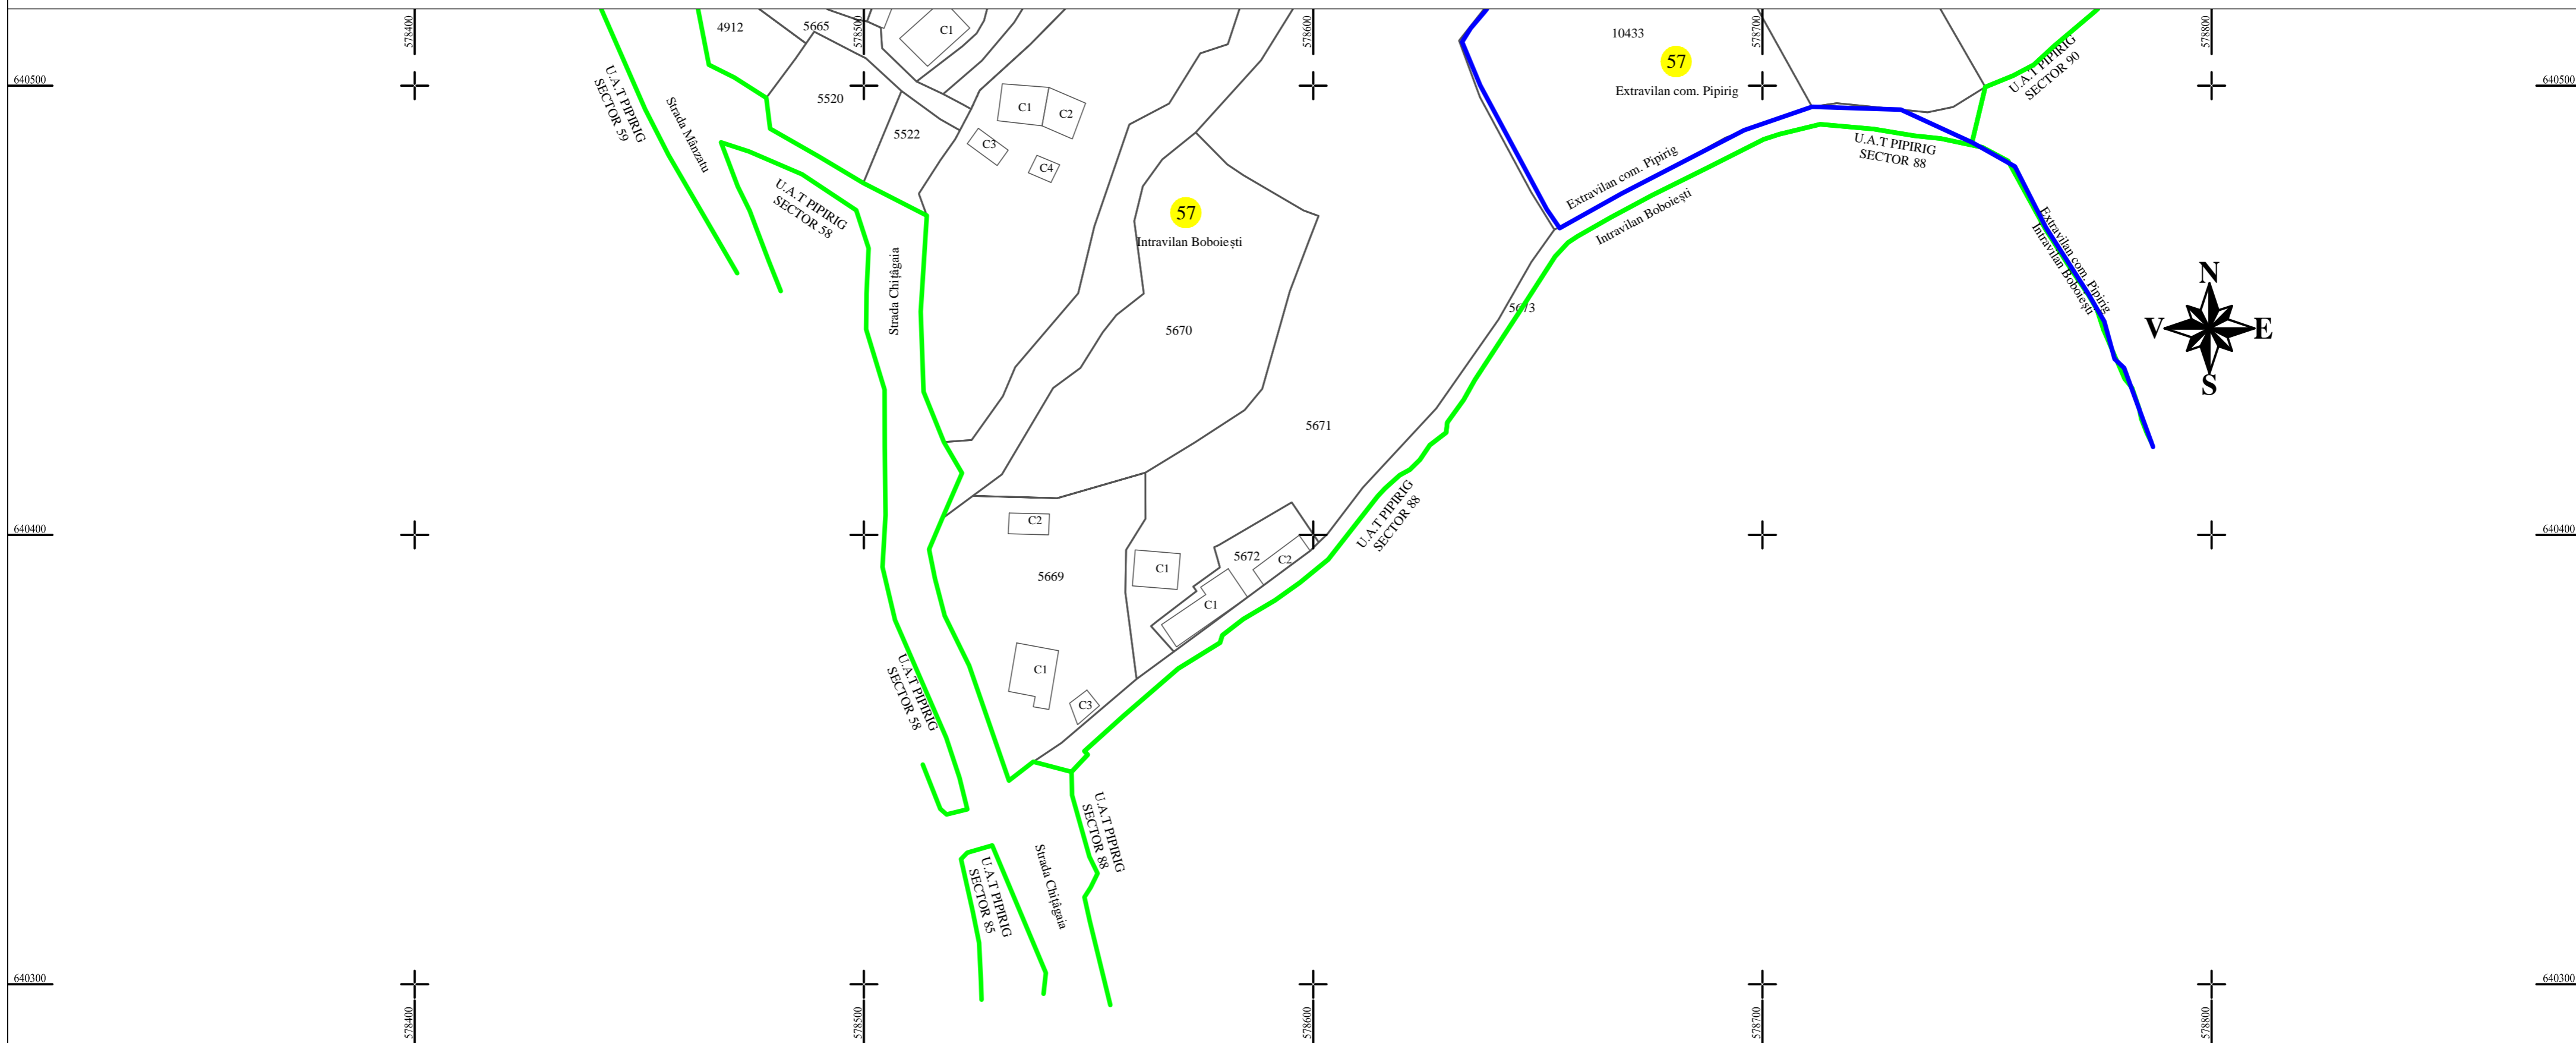

PLAN CADASTRAL
U.A.T. PIPIRIG, JUD. NEAMT, SECTOR NR. 218
SCARA 1:1000
SISTEM DE PROIECTIE STEREO-70