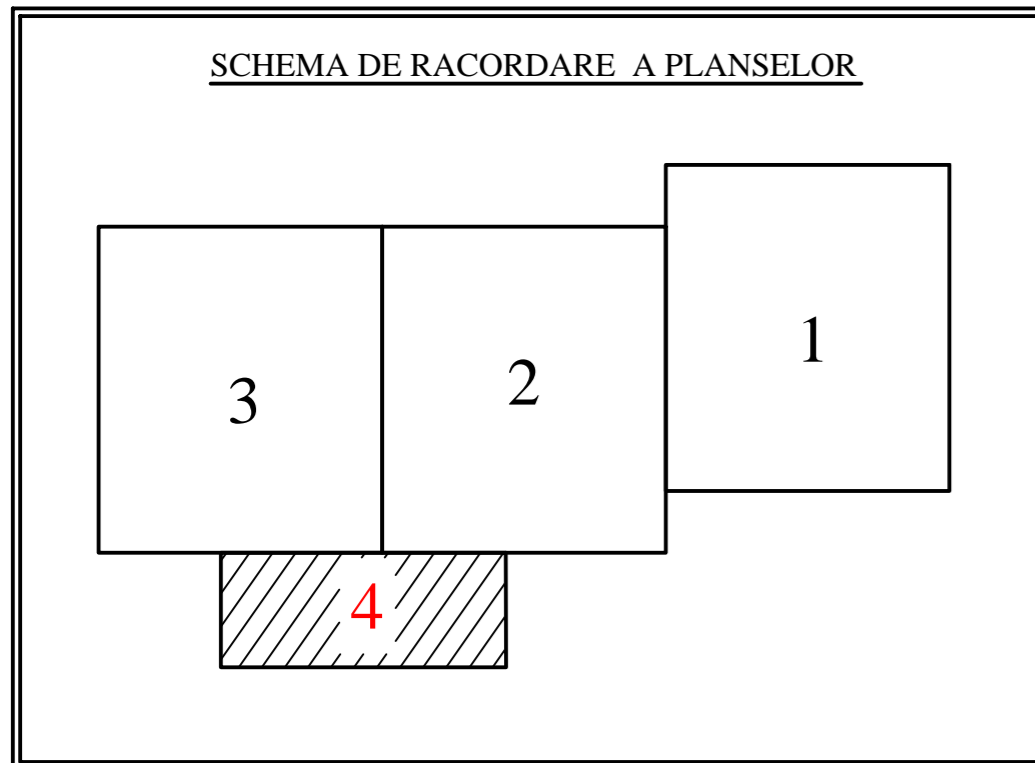

PLAN CADASTRAL
U.A.T. PIPIRIG, JUD. NEAMT, SECTOR NR. 218
SCARA 1:1000
SISTEM DE PROIECTIE STEREO-70