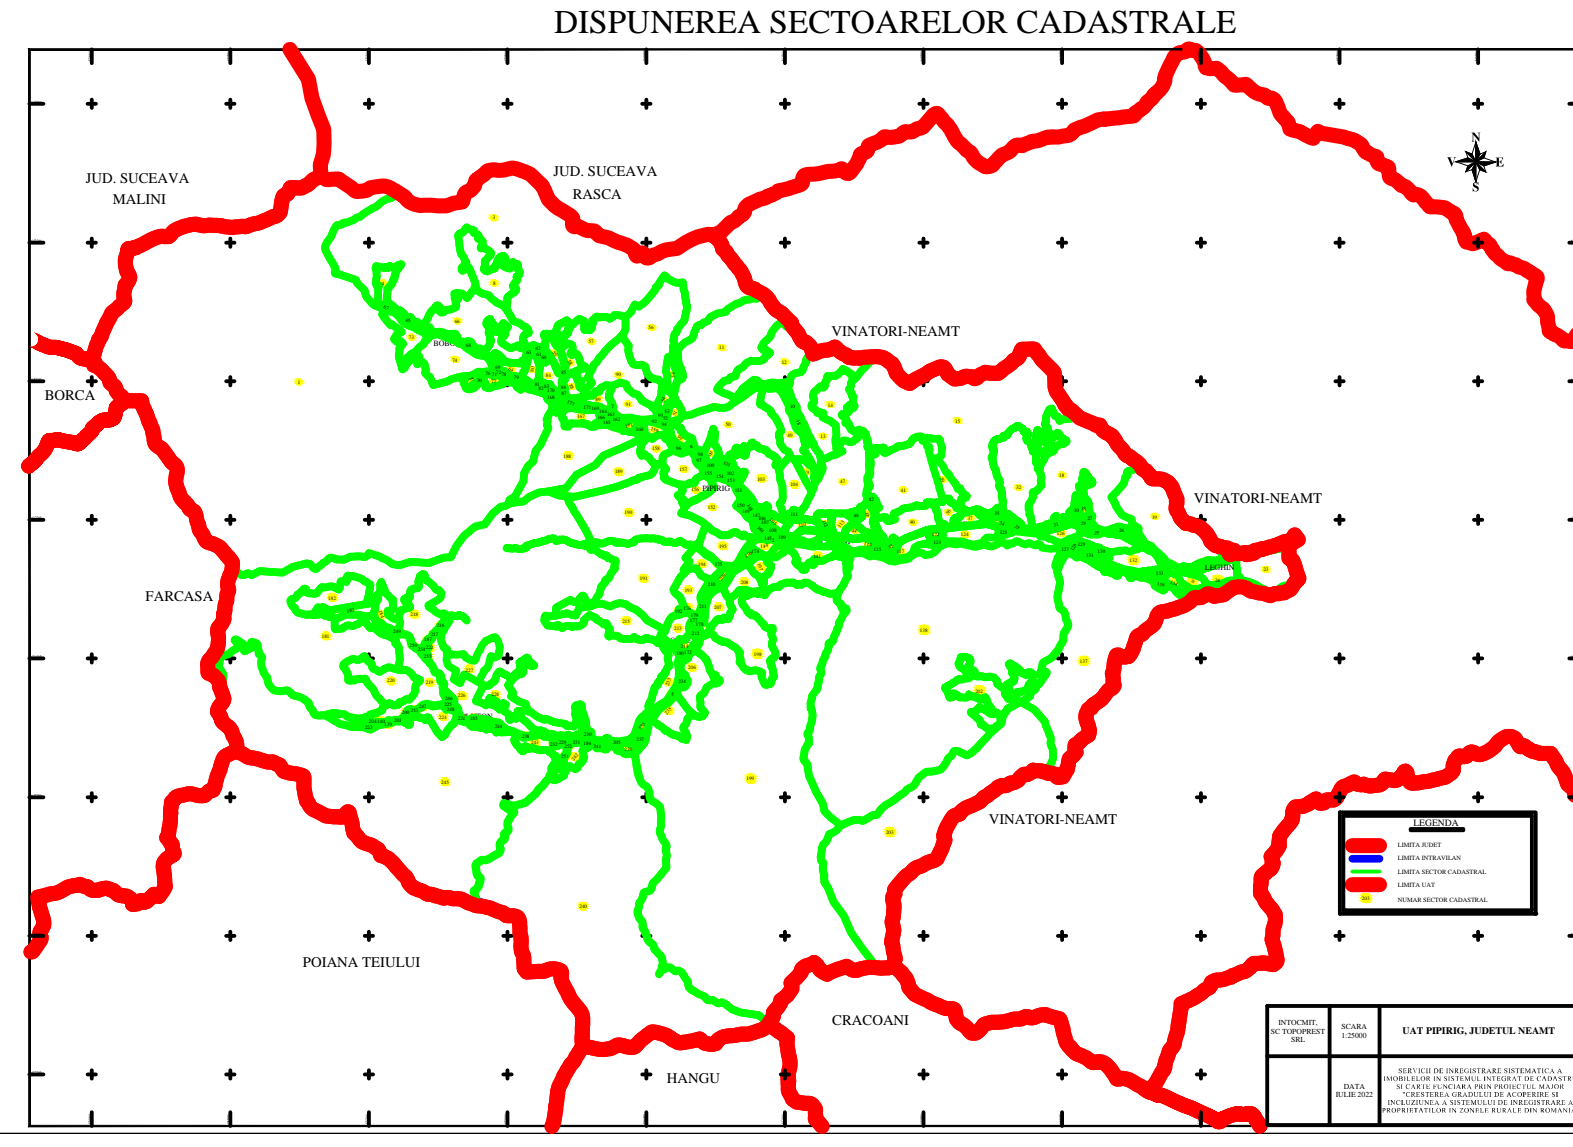

PLAN CADASTRAL
U.A.T. PIPIRIG, JUD. NEAMT, SECTOR NR. 56
 SCARA 1:1000
 SISTEM DE PROIECTIE STEREO-70

LEGENDA:

Sector cadastral	— (green line)
Limita imobil	— (black line)
Limita intravilan	— (blue line)
Numar sector	56
ID imobil	722