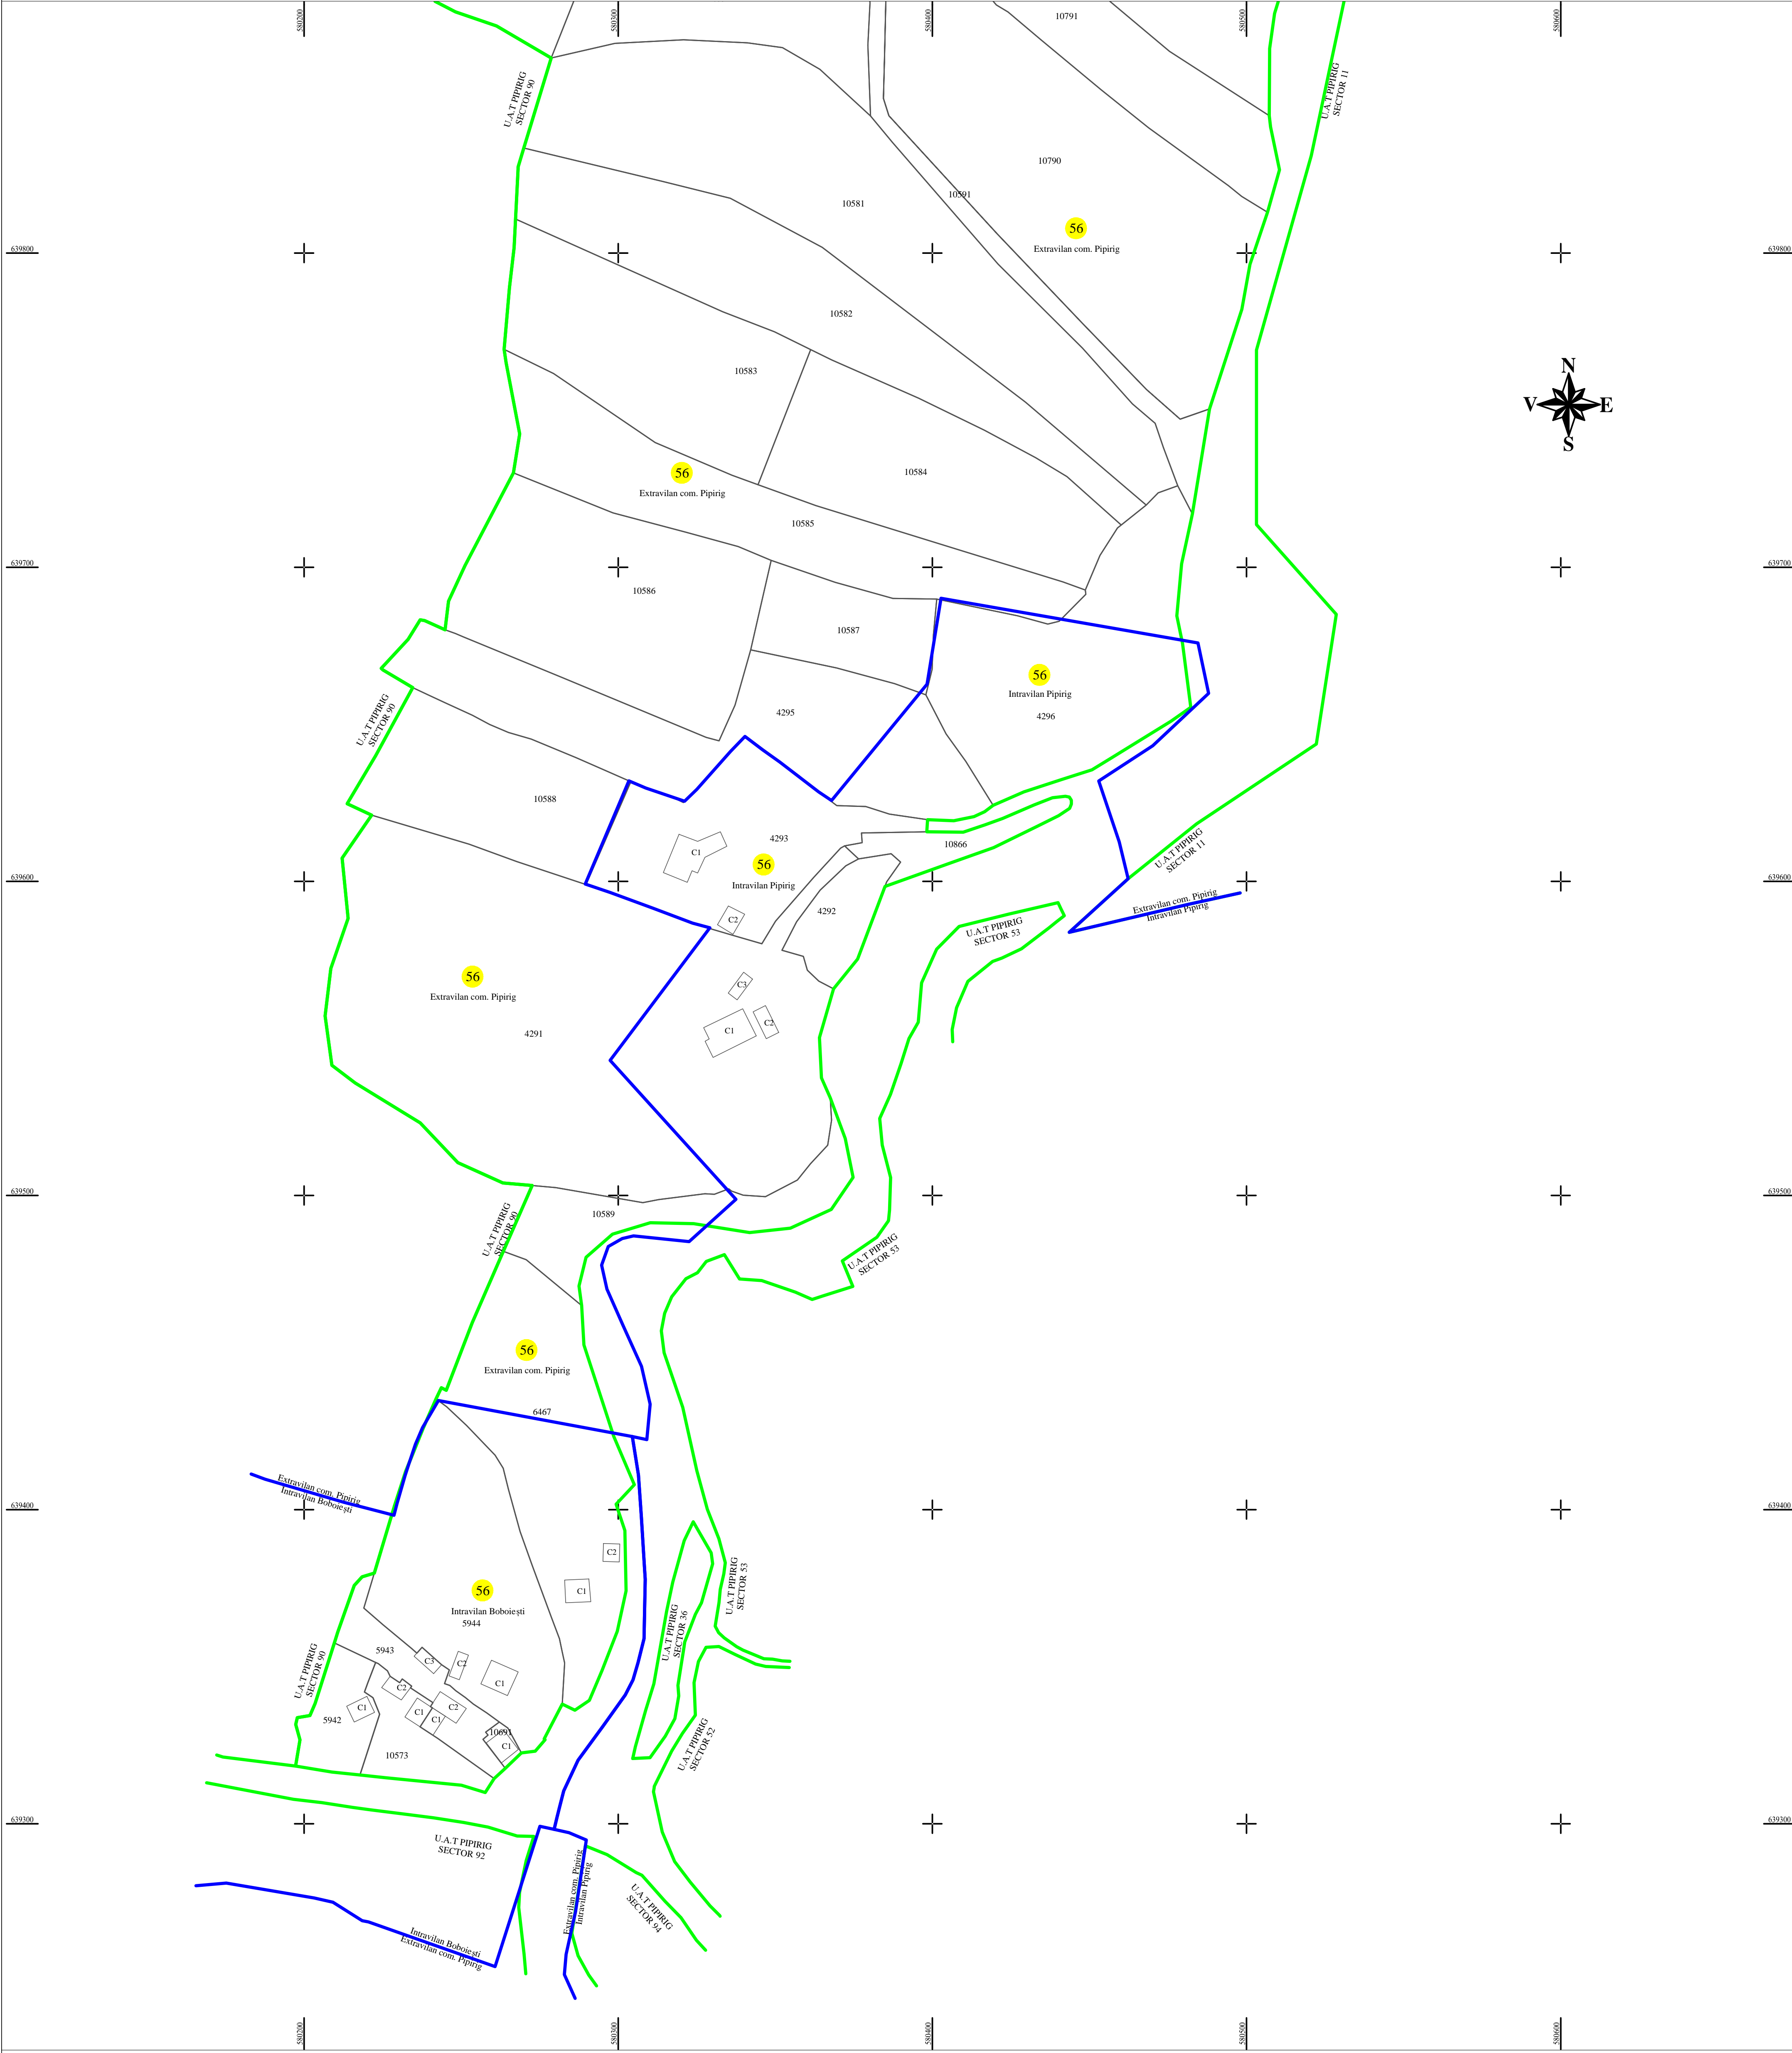

PLAN CADASTRAL
U.A.T. PIPIRIG, JUD. NEAMT, SECTOR NR. 56
 SCARA 1:1000
 SISTEM DE PROIECTIE STEREO-70

LEGENDA:

Sector cadastral	— (green line)
Limita imobil	— (black line)
Limita intravilan	— (blue line)
Numar sector	56
ID imobil	722

Întocmit:
SC TOPOPREST SRL

Data întocmirii:
IANUARIE 2024

Lucrări de înregistrare sistematică UAT PIPIRIG - DOCUMENTE TEHNICE ALE CADASTRULUI SPRE PUBLICARE
 SC TOPOPREST SRL - document semnat electronic
 SC TOPOPREST SRL - CERTIFICAT DE AUTORIZARE CLASA I SERIA RO-B-J NR. 1804
 MIRCEA AFRASINEI - CERTIFICAT DE AUTORIZARE CATEGORIA D SERIA RO-B-F NR. 0976