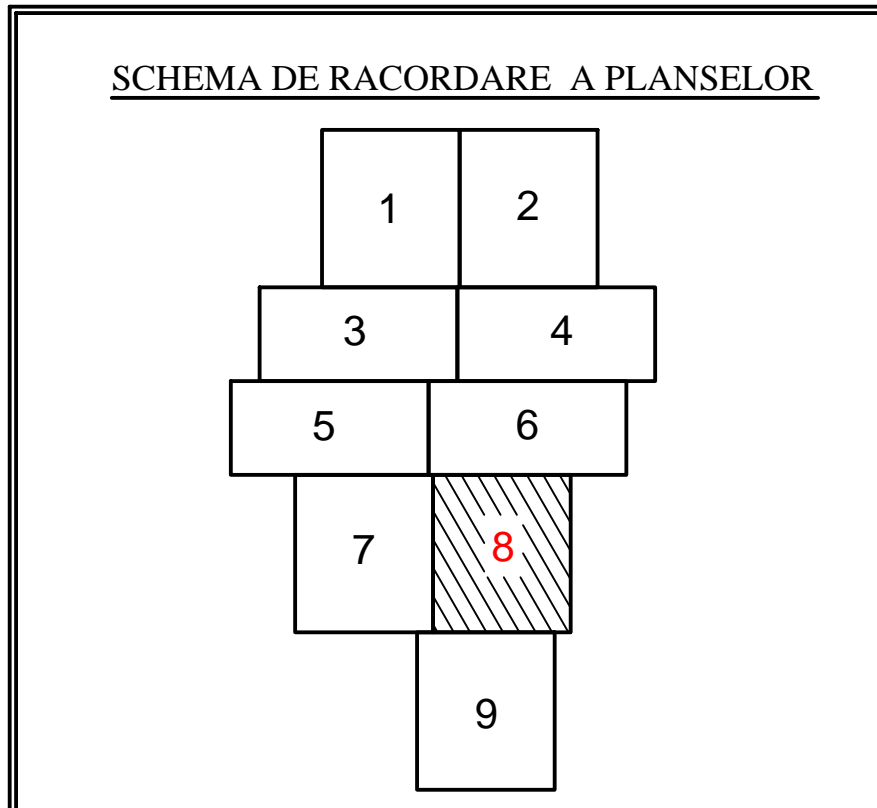

PLAN CADASTRAL
U.A.T. PIPIRIG, JUD. NEAMT, SECTOR NR. 56
 SCARA 1:1000
 SISTEM DE PROIECTIE STEREO-70

LEGENDA:

Sector cadastral	— (green line)
Limita imobil	— (black line)
Limita intravilan	— (blue line)
Numar sector	56 (yellow circle)
ID imobil	722 (yellow circle)