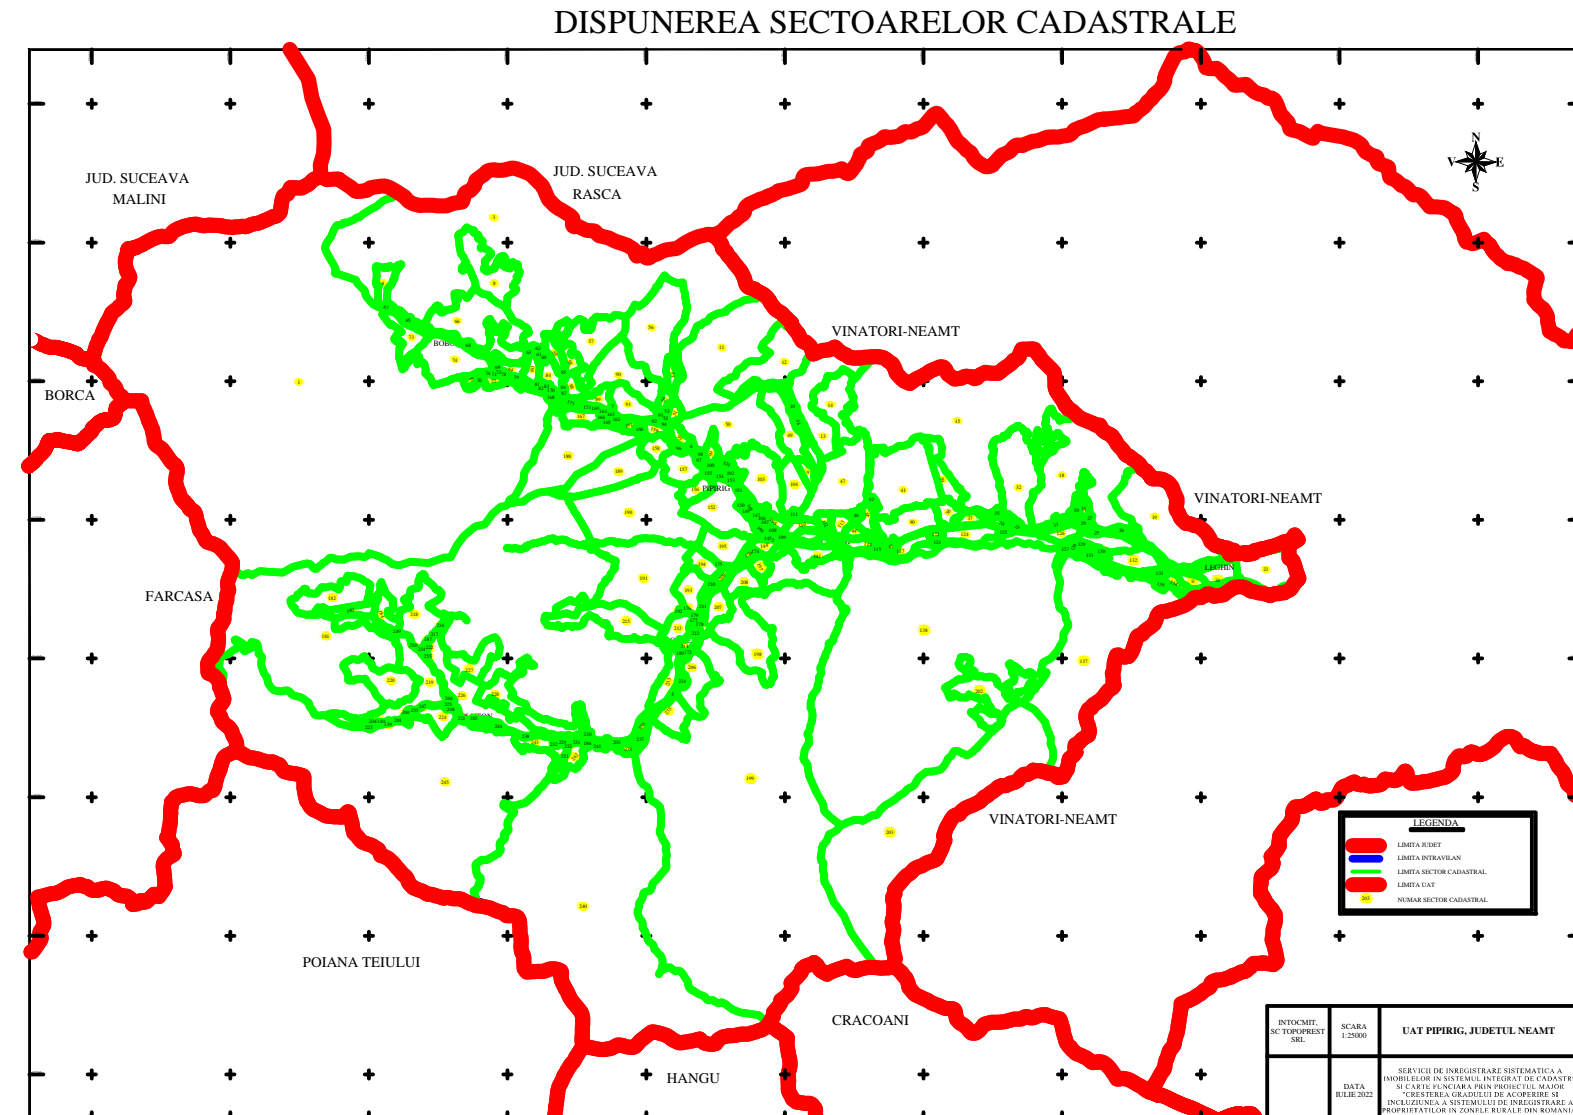

PLAN CADASTRAL
U.A.T. PIPIRIG, JUD. NEAMT, SECTOR NR. 56
 SCARA 1:1000
 SISTEM DE PROIECTIE STEREO-70

LEGENDA:

Sector cadastral	— (green line)
Limita imobil	— (black line)
Limita intravilan	— (blue line)
Numar sector	56 (yellow circle)
ID imobil	722 (yellow circle)