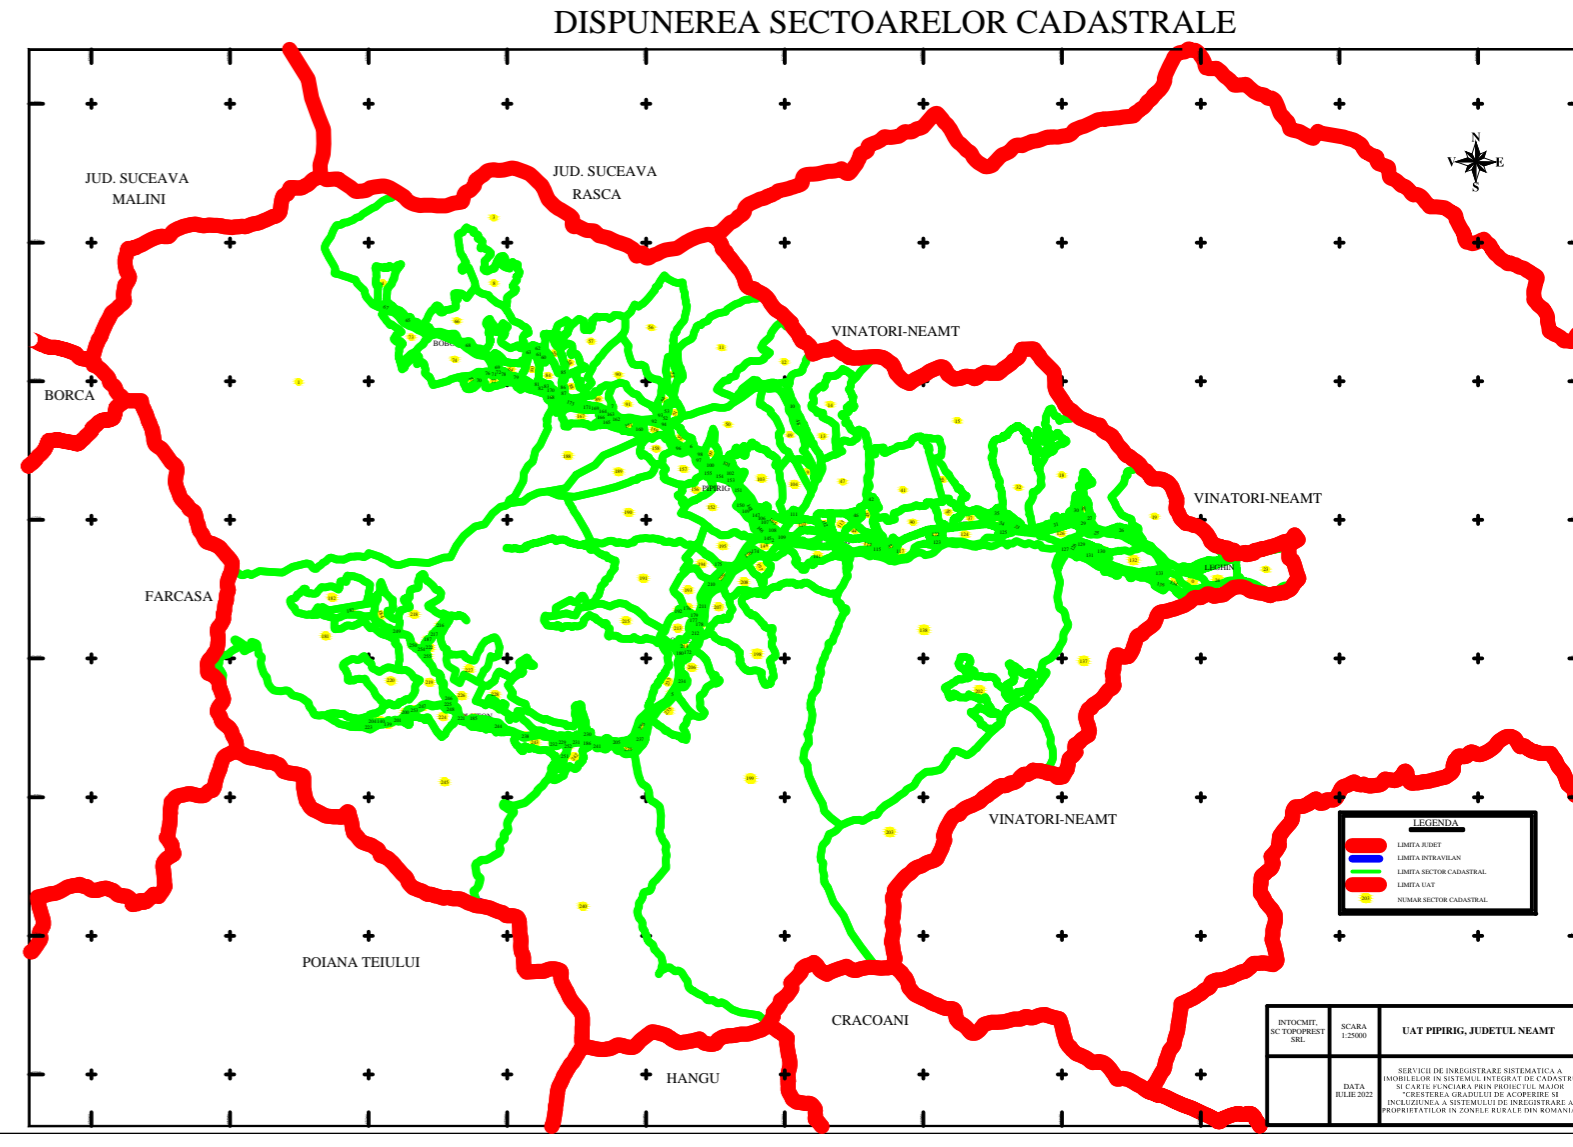

PLAN CADASTRAL
U.A.T. PIPIRIG, JUD. NEAMT, SECTOR NR. 56
 SCARA 1:1000
 SISTEM DE PROIECTIE STEREO-70

LEGENDA:

Sector cadastral	
Limita imobil	
Limita intravilan	
Numar sector	56
ID imobil	722

Întocmit:
SC TOPOPREST SRL