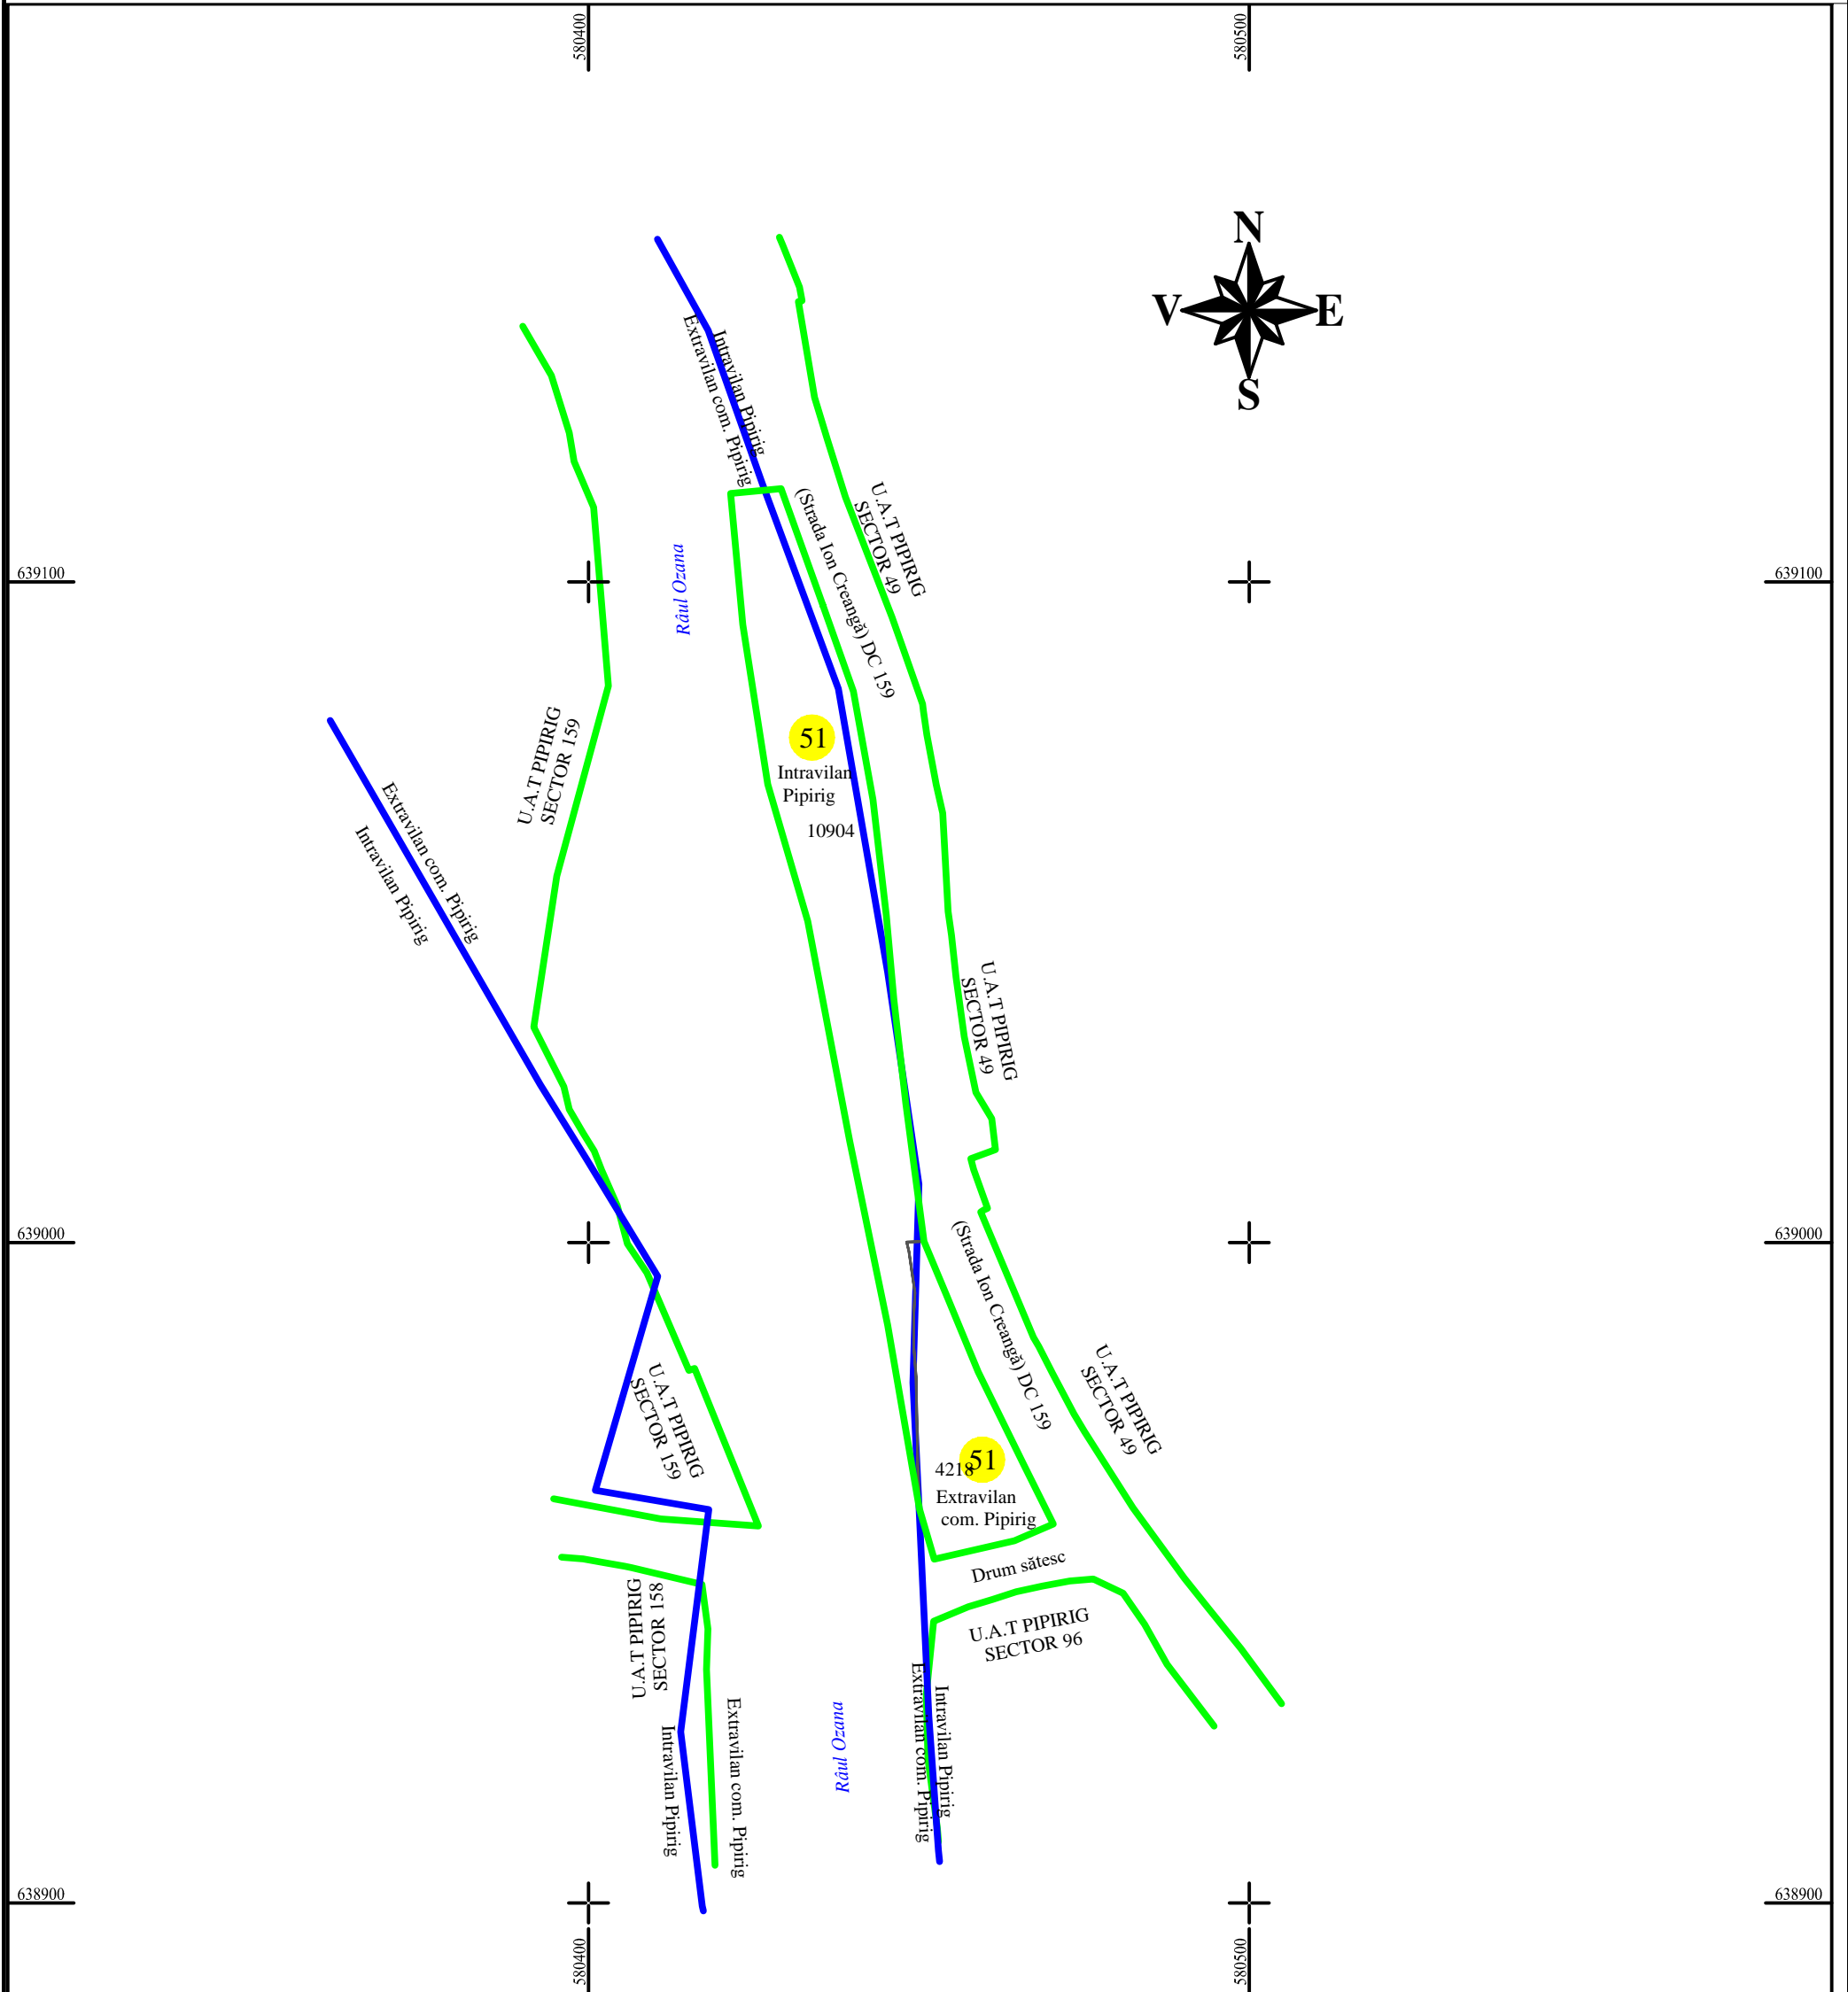

PLAN CADASTRAL

U.A.T. PIPIRIG, JUD. NEAMT, SECTOR NR. 51

SCARA 1:1000
SISTEM DE PROIECTIE STEREO-70

LEGENDA:

Sector cadastral	— (green line)
Limita imobil	— (black line)
Limita intravilan	— (blue line)
Numar sector	51
ID imobil	722

Întocmit:
SC TOPOPREST SRL

Data întocmirii:
Aprilie 2024

Lucrări de înregistrare sistematică UAT PIPIRIG - DOCUMENTE TEHNICE ALE CADASTRULUI SPRE PUBLICARE
SC TOPOPREST SRL - document semnat electronic
SC TOPOPREST SRL - CERTIFICAT DE AUTORIZARE CLASA I SERIA RO-B-J NR. 1804
MIRCEA AFRASINEI - CERTIFICAT DE AUTORIZARE CATEGORIA D SERIA RO-B-F NR. 0976