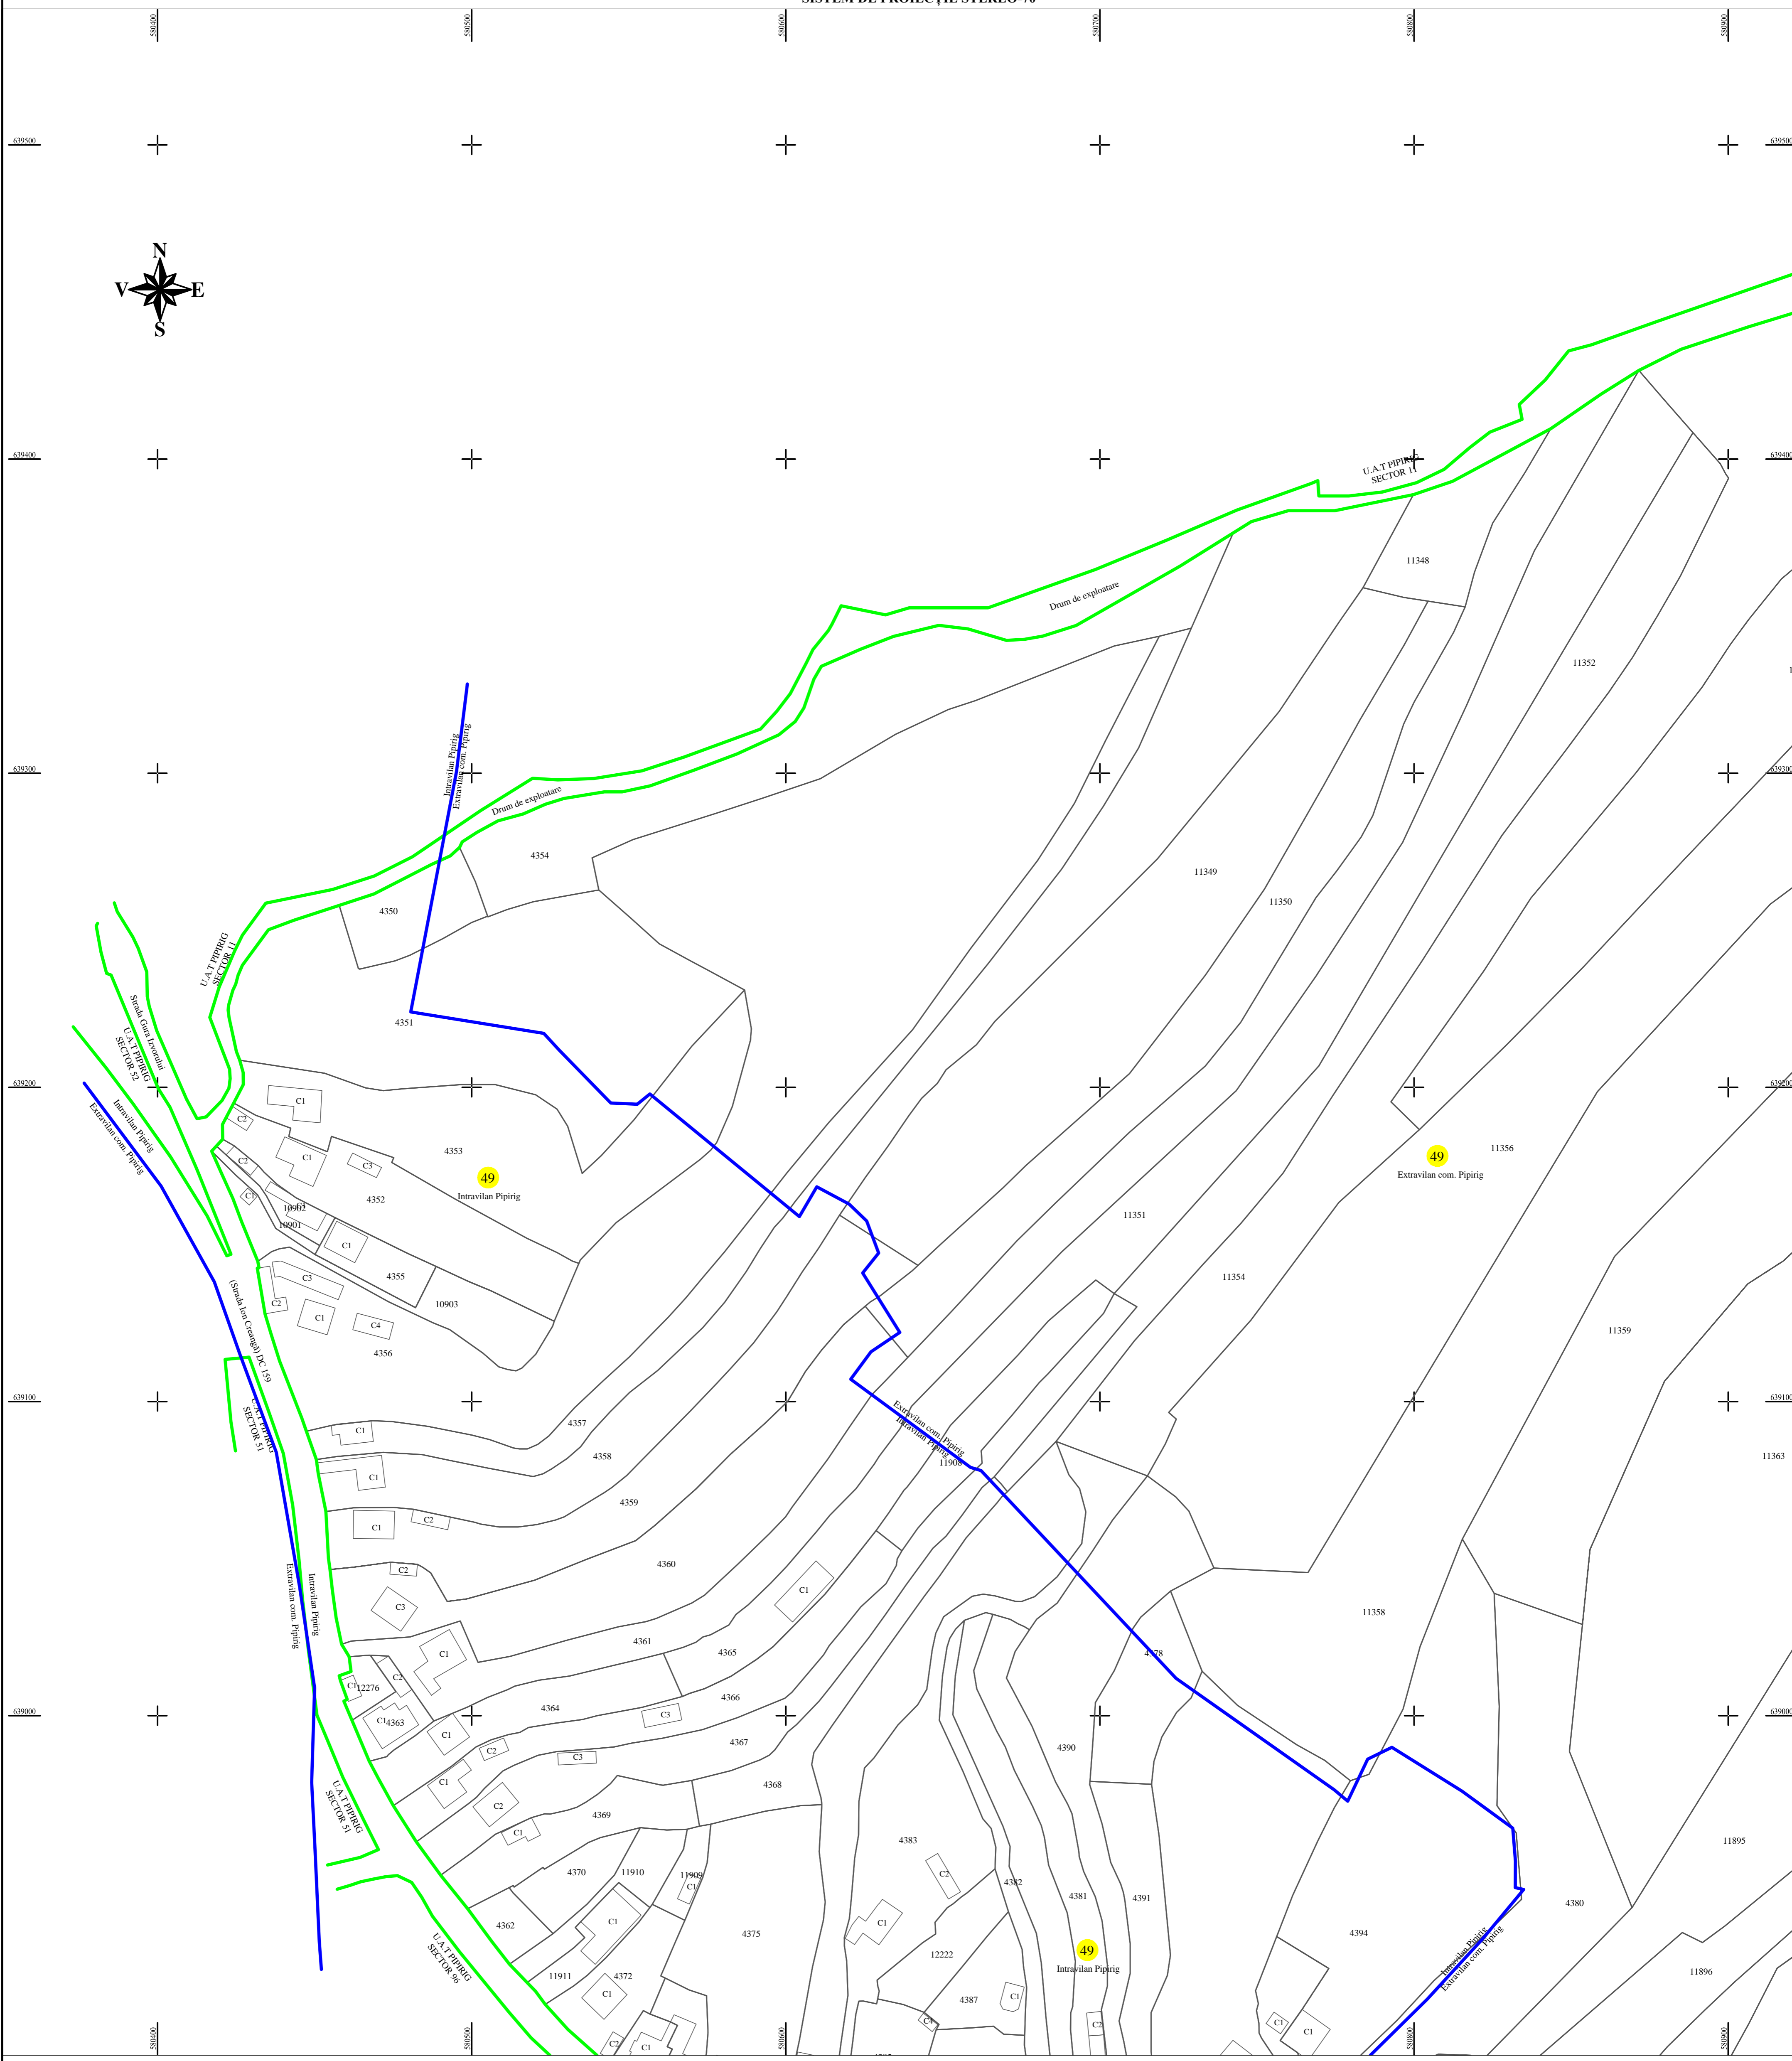

PLAN CADASTRAL
U.A.T. PIPIRIG, JUD. NEAMT, SECTOR NR. 49
 SCARA 1:1000
 SISTEM DE PROIECTIE STEREO-70

LEGENDA:

Sector cadastral	— (green line)
Limita imobil	— (black line)
Limita intravilan	— (blue line)
Numar sector	49 (yellow circle)
ID imobil	722 (yellow circle)

Întocmit:
SC TOPOPREST SRL

Data întocmirii:
Martie 2024

Lucrări de înregistrare sistematică UAT PIPIRIG - DOCUMENTE TEHNICE ALE CADASTRULUI SPRE PUBLICARE
 SC TOPOPREST SRL - document semnat electronic
 SC TOPOPREST SRL - CERTIFICAT DE AUTORIZARE CLASA I SERIA RO-B-J NR. 1804
 MIRCEA AFRASINEI - CERTIFICAT DE AUTORIZARE CATEGORIA D SERIA RO-B-F NR. 0976