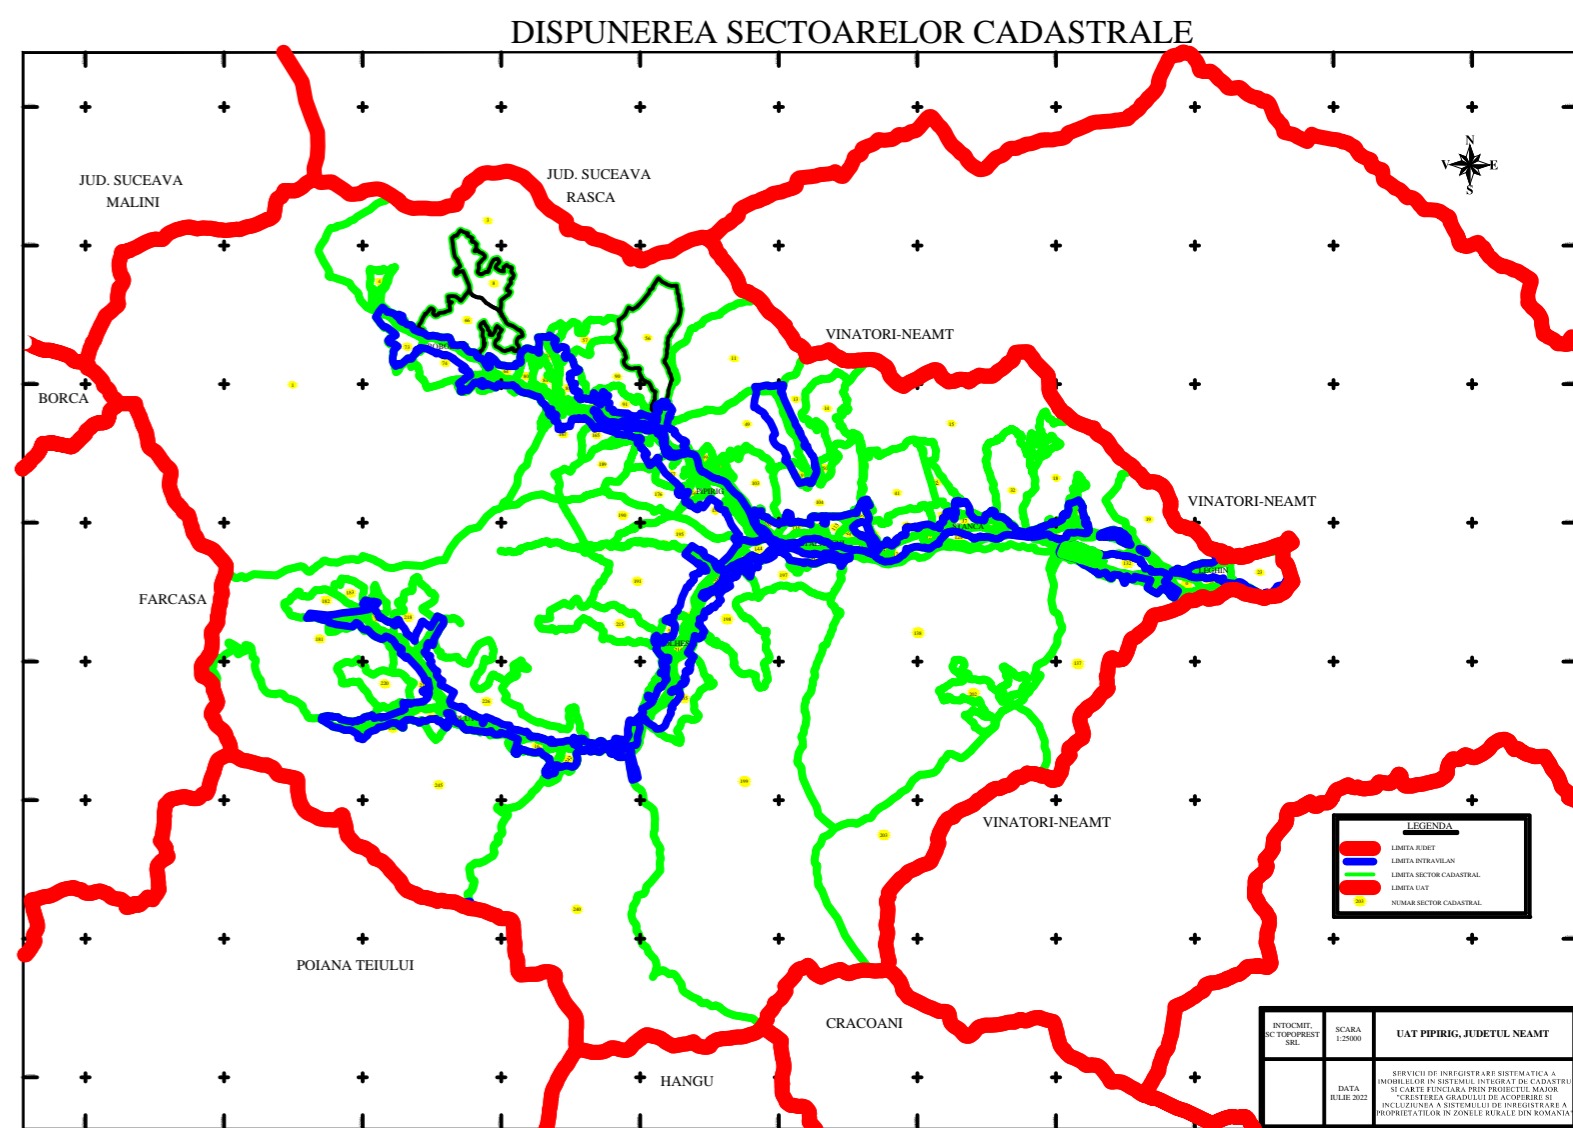

PLAN CADASTRAL
U.A.T. PIPIRIG, JUD. NEAMT, SECTOR NR. 49
 SCARA 1:1000
 SISTEM DE PROIECTIE STEREO-70

LEGENDA:

Sector cadastral	— (green line)
Limita imobil	— (black line)
Limita intravilan	— (blue line)
Numar sector	49 (yellow circle)
ID imobil	722 (yellow circle)