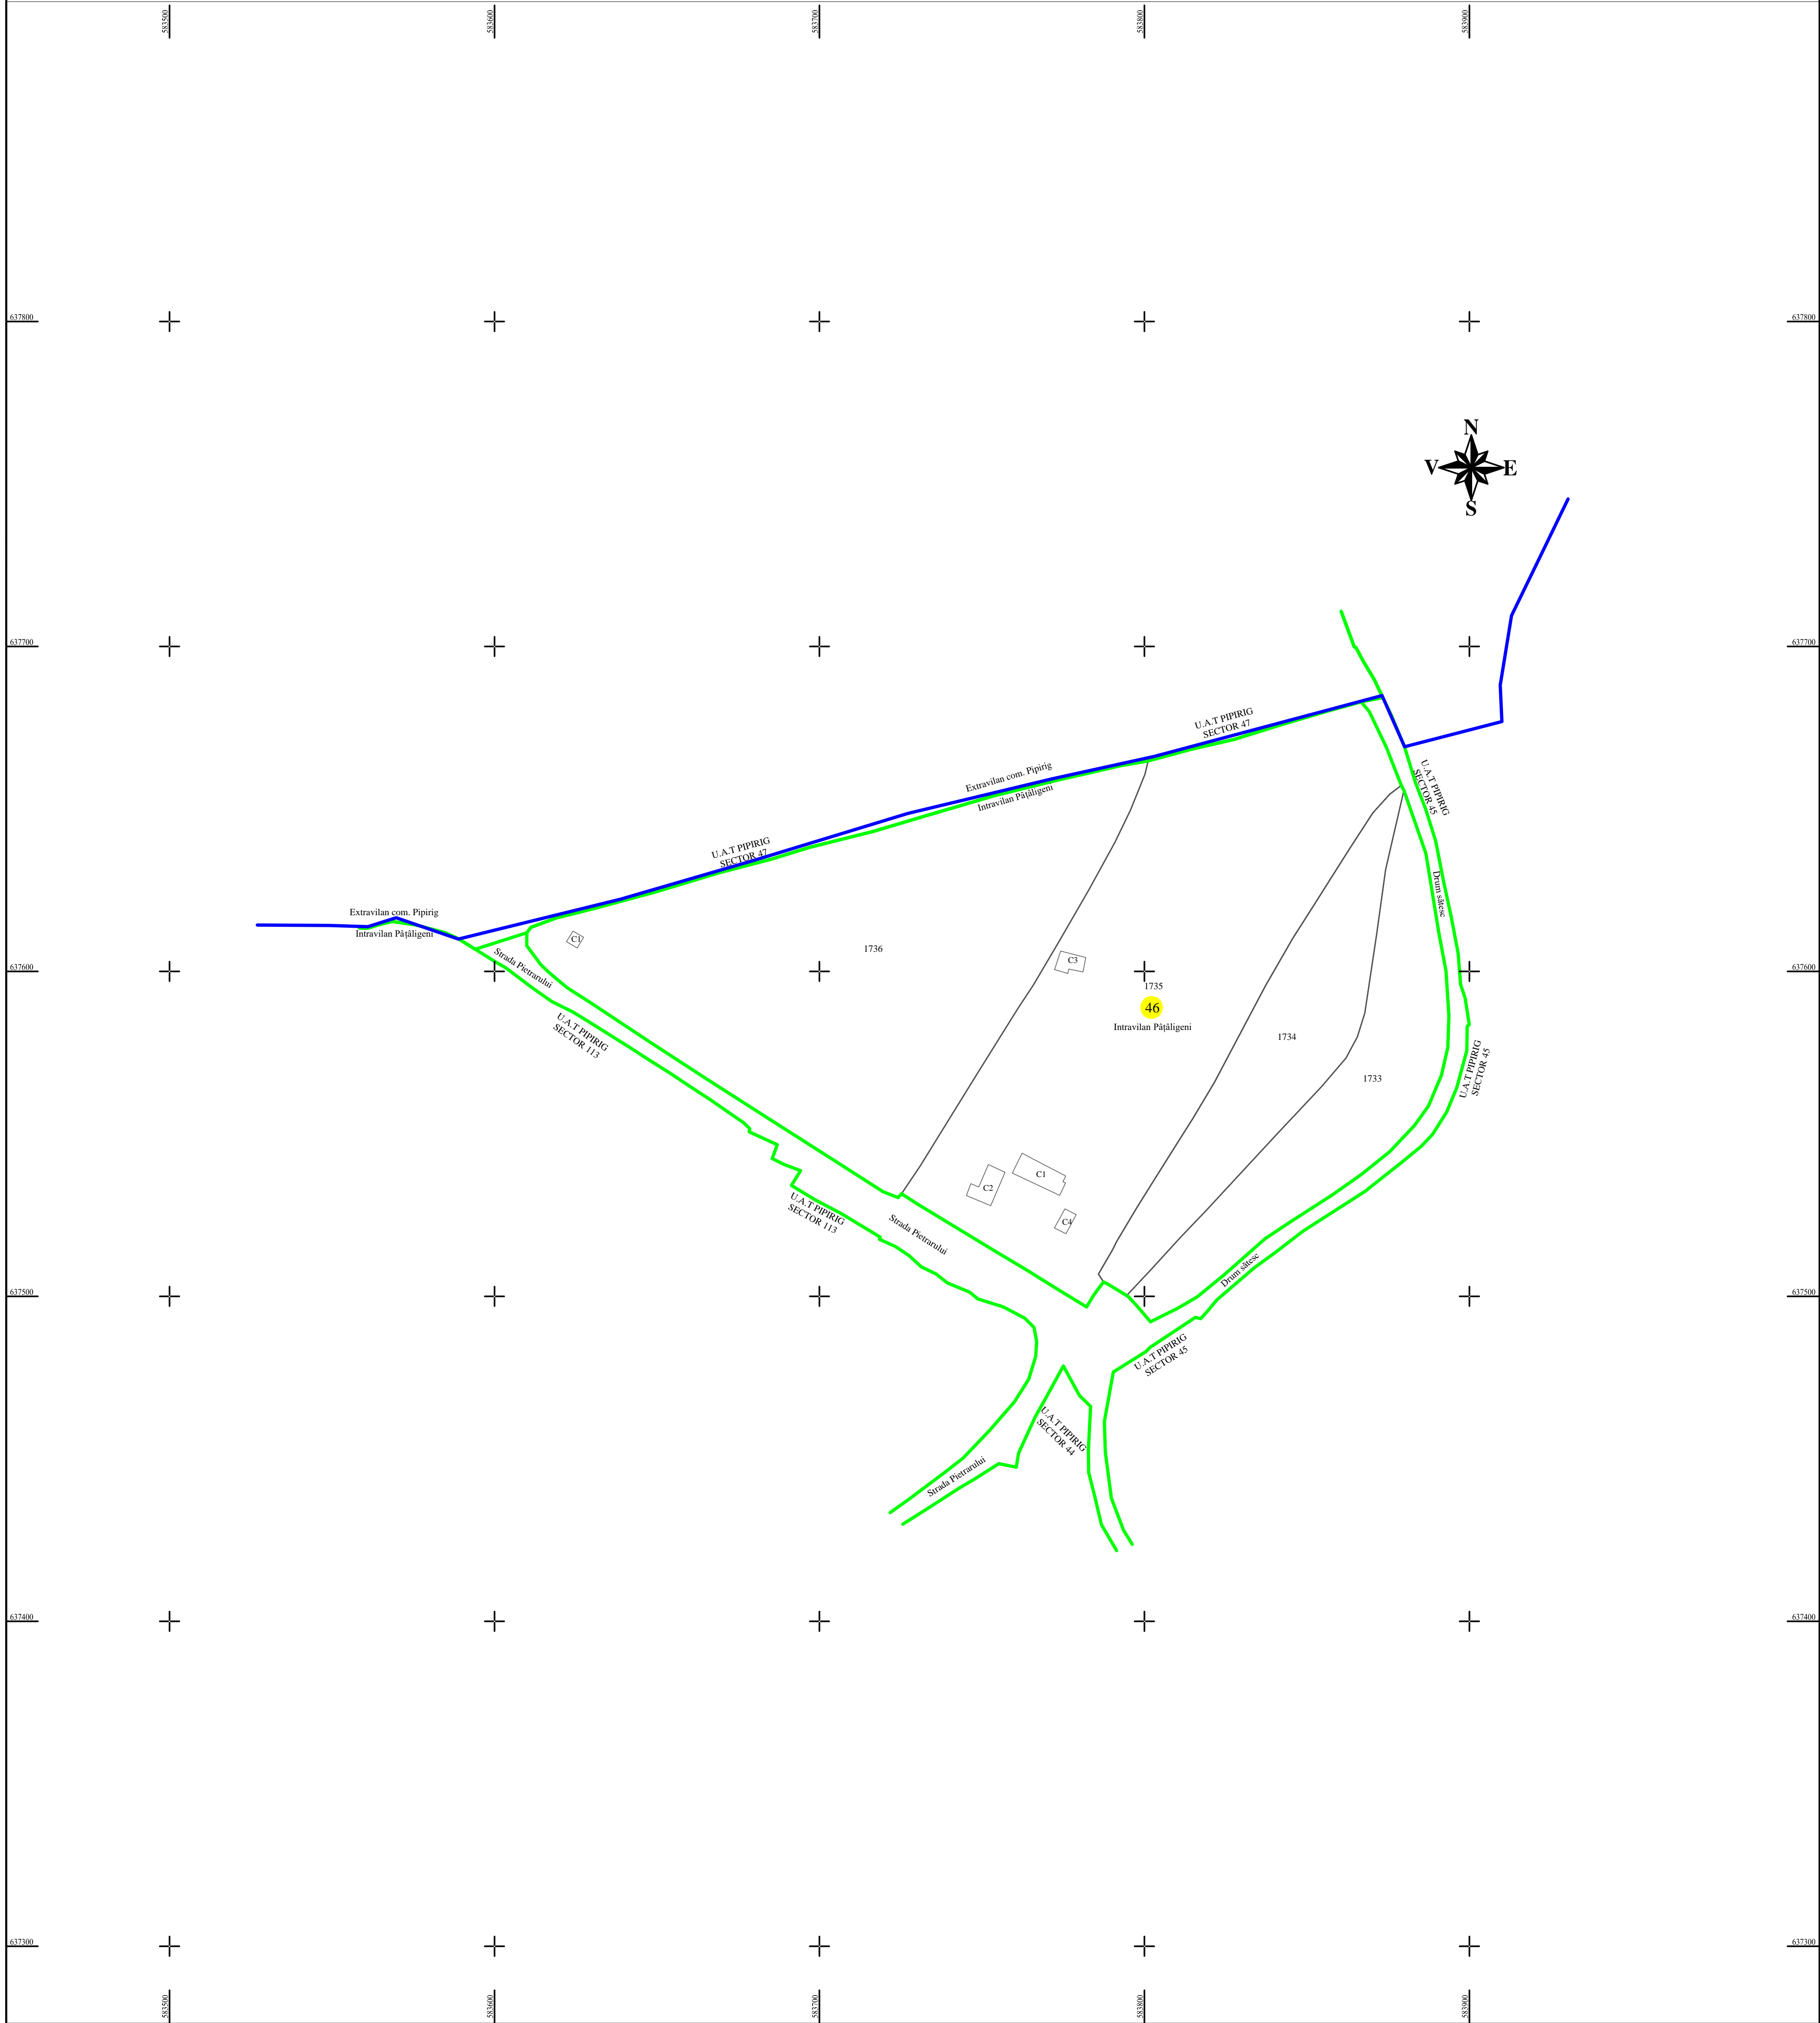

PLAN CADASTRAL
U.A.T. PIPIRIG, JUD. NEAMT, SECTOR NR. 46
 SCARA 1:1000
 SISTEM DE PROIECTIE STEREO-70

DISPUNEREA SECTOARELOR CADASTRALE

LEGENDA:	
Sector cadastral	—
Limita imobil	—
Limita intravilan	—
Numar sector	46
ID imobil	722

Întocmit:
SC TOPOPREST SRL

Data întocmirii:
APRILIE 2023

Lucrări de înregistrare sistematică UAT PIPIRIG - DOCUMENTE TEHNICE ALE CADASTRULUI SPRE PUBLICARE
 SC TOPOPREST SRL - document semnat electronic
 SC TOPOPREST SRL - CERTIFICAT DE AUTORIZARE CLASA I SERIA RO-B-J NR. 1804
 MIRCEA AFRASINEI - CERTIFICAT DE AUTORIZARE CATEGORIA D SERIA RO-B-F NR. 0976