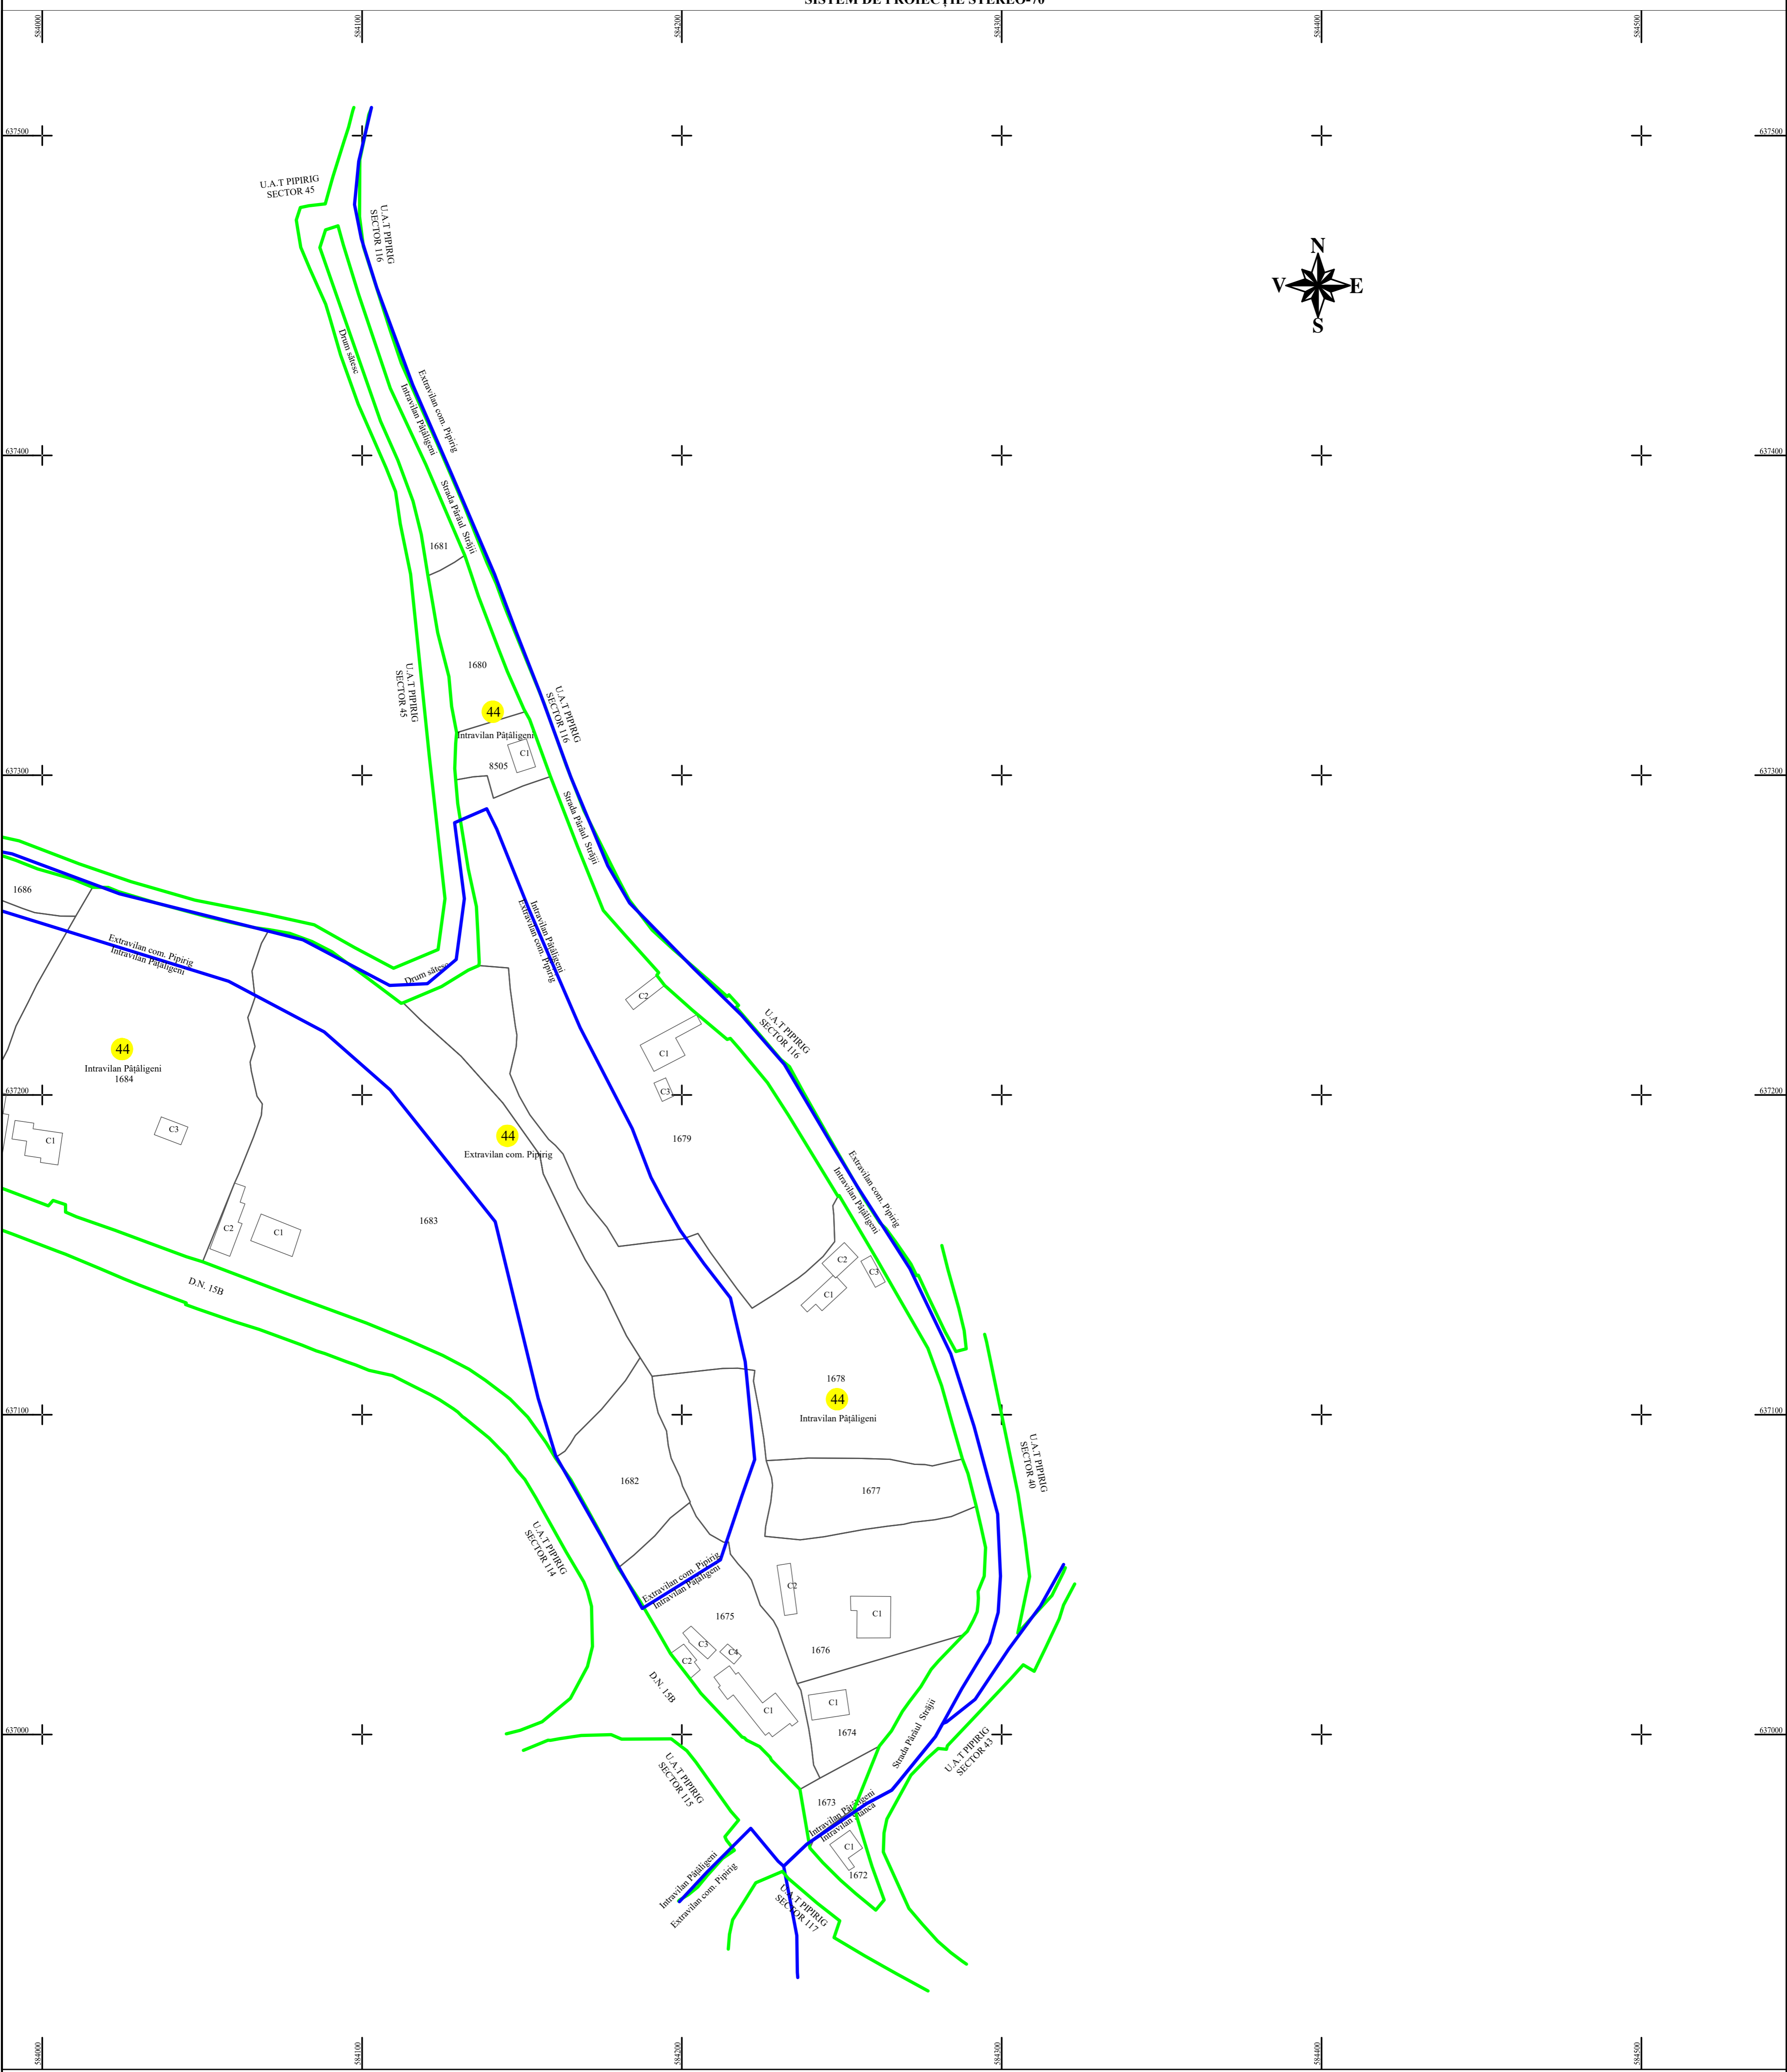

PLAN CADASTRAL
U.A.T. PIPIRIG, JUD. NEAMT, SECTOR NR. 44
 SCARA 1:1000
 SISTEM DE PROIECTIE STEREO-70

LEGENDA:

Sector cadastral	
Limita imobil	
Limita intravilan	
Numar sector	
ID imobil	

Întocmit:
SC TOPOPREST SRL

DISPUNEREA SECTOARELOR CADASTRALE