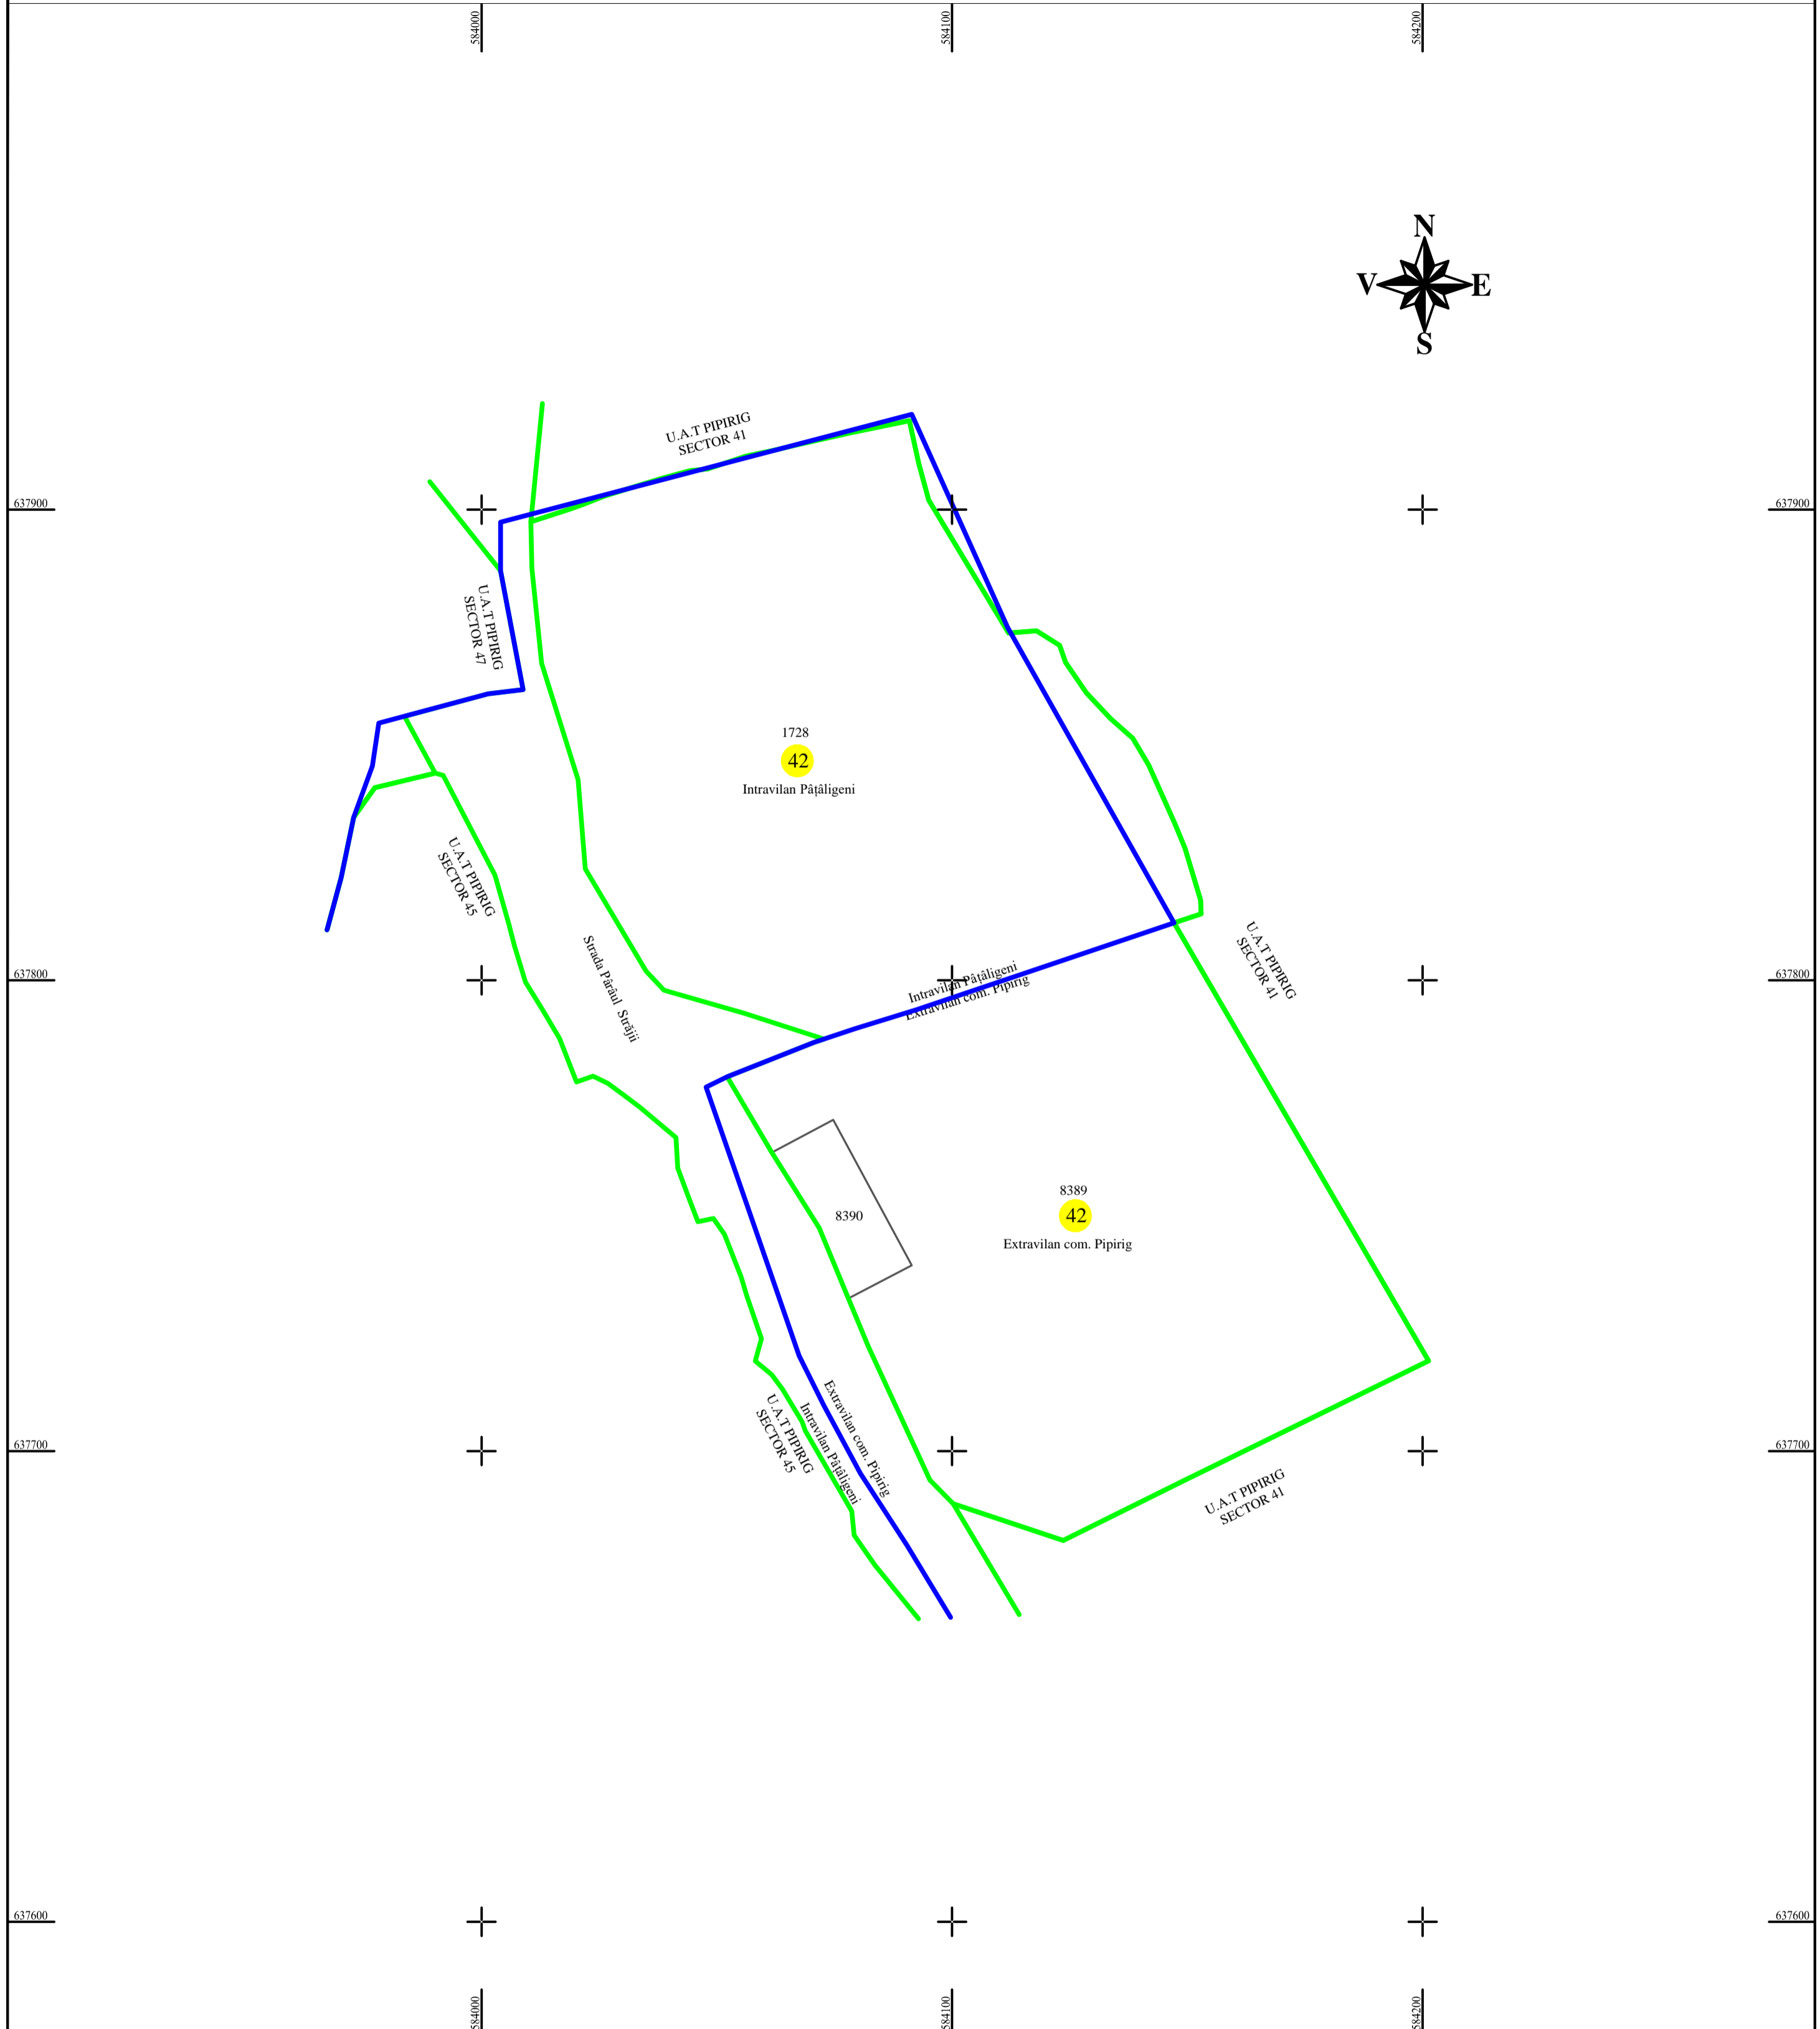

PLAN CADASTRAL
U.A.T. PIPIRIG, JUD. NEAMT, SECTOR NR. 42
 SCARA 1:1000
 SISTEM DE PROIECTIE STEREO-70

LEGENDA:

Sector cadastral	— (green line)
Limita imobil	— (black line)
Limita intravilan	— (blue line)
Numar sector	42 (yellow circle)
ID imobil	722 (yellow circle)

Întocmit:
SC TOPOPREST SRL

Data întocmirii:
APRILIE 2023

Lucrări de înregistrare sistematică UAT PIPIRIG - DOCUMENTE TEHNICE ALE CADASTRULUI SPRE PUBLICARE
 SC TOPOPREST SRL - document semnat electronic
 SC TOPOPREST SRL - CERTIFICAT DE AUTORIZARE CLASA I SERIA RO-B-J NR. 1804
 MIRCEA AFRASINEI - CERTIFICAT DE AUTORIZARE CATEGORIA D SERIA RO-B-F NR. 0976