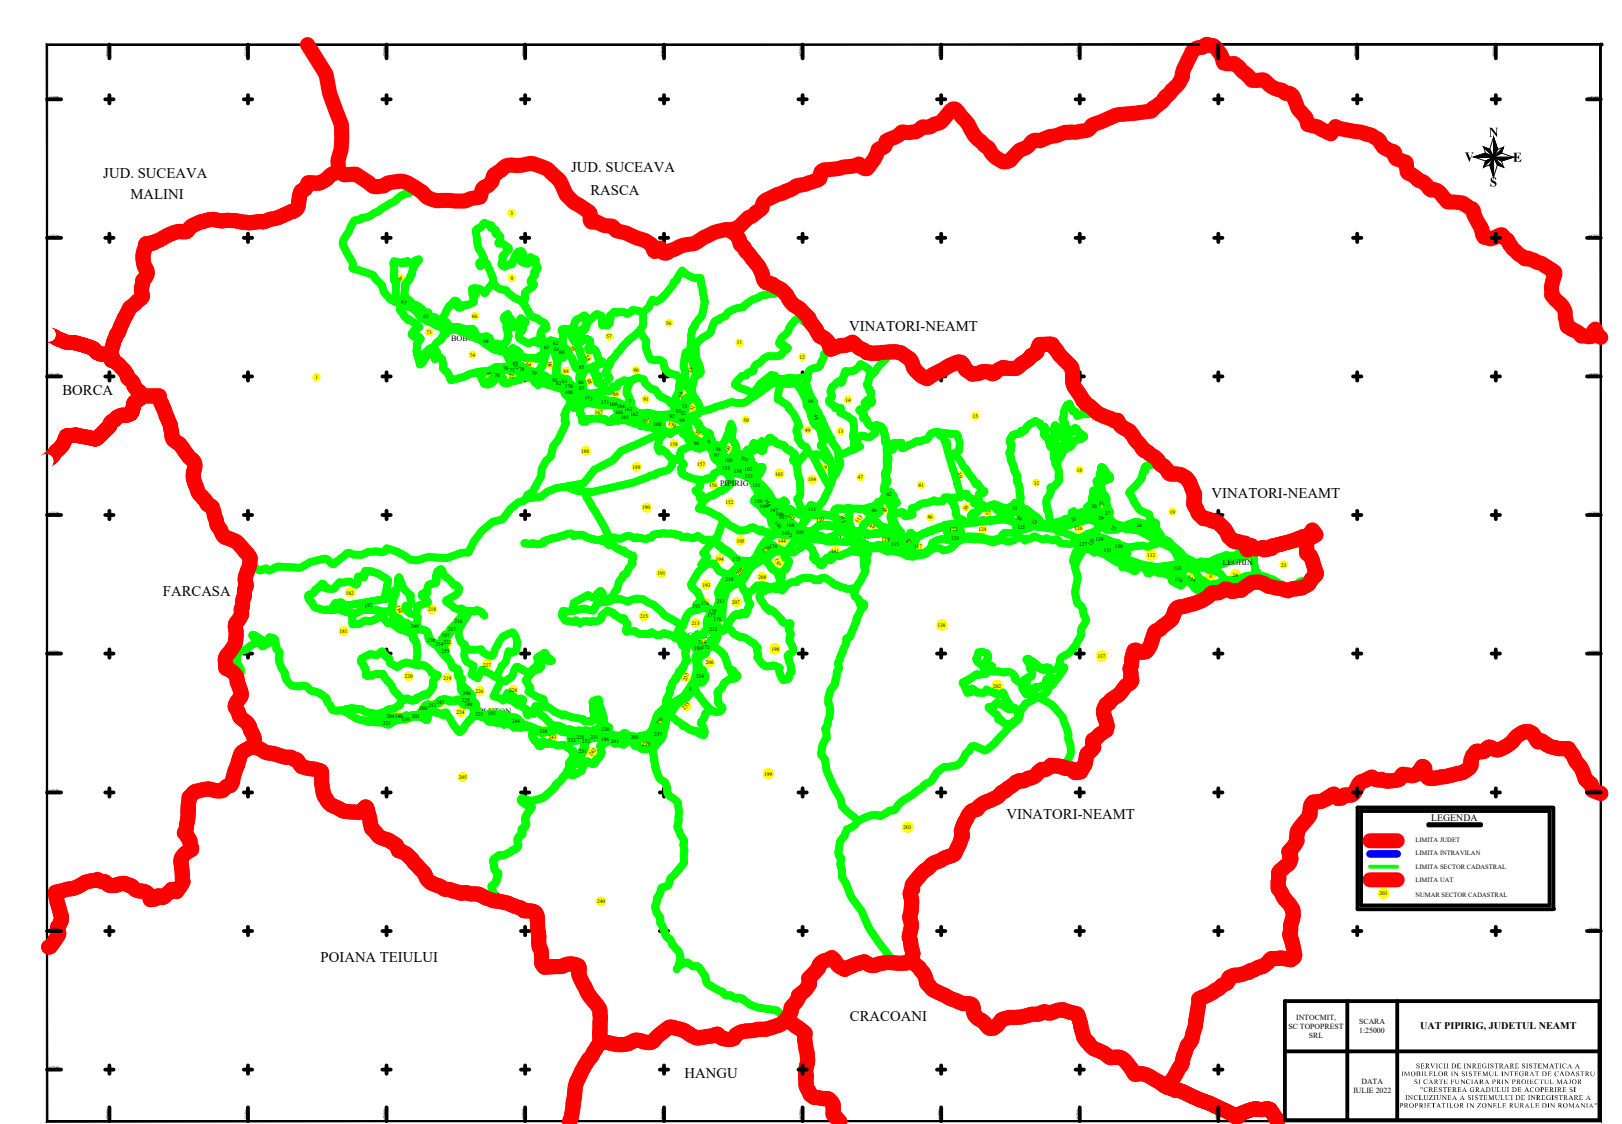

PLAN CADASTRAL
U.A.T. PIPIRIG, JUD. NEAMT, SECTOR NR. 40
 SCARA 1:1000
 SISTEM DE PROIECTIE STEREO-70

LEGENDA:

Sector cadastral	— (green line)
Limita imobil	— (black line)
Limita intravilan	— (blue line)
Limita UAT	— (red line)
Numar sector	40 (yellow circle)
ID imobil	722 (black circle)

Întocmit:
SC TOPOPREST SRL

Data întocmirii:
APRILIE 2023

Lucrări de înregistrare sistematică UAT PIPIRIG - DOCUMENTE TEHNICE ALE CADASTRULUI SPRE PUBLICARE
 SC TOPOPREST SRL - document semnat electronic
 SC TOPOPREST SRL - CERTIFICAT DE AUTORIZARE CLASA I SERIA RO-B-J NR. 1804
 MIRCEA AFRASINEI - CERTIFICAT DE AUTORIZARE CATEGORIA D SERIA RO-B-F NR. 0976