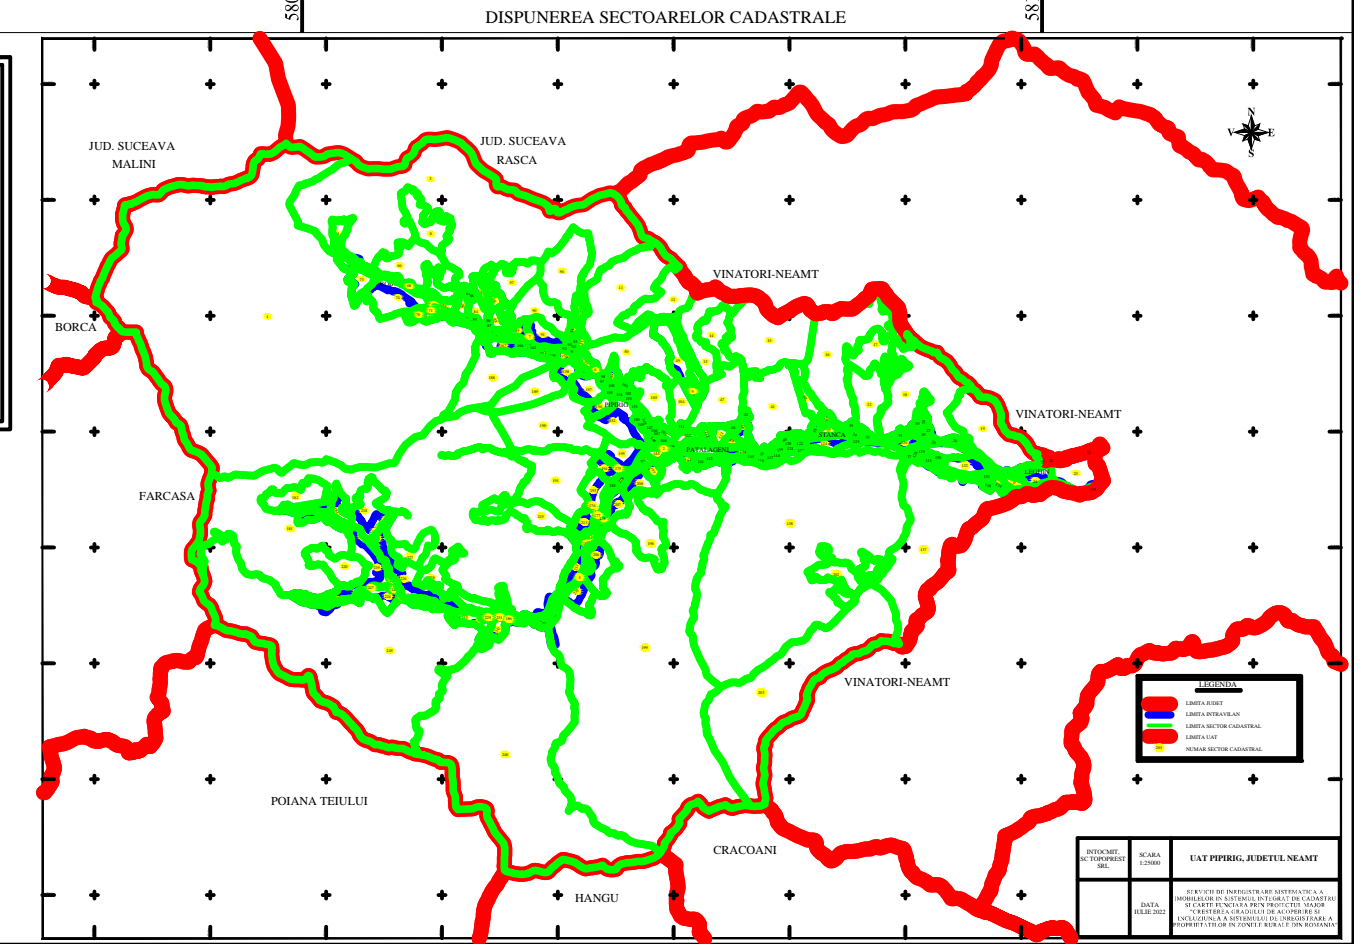

PLAN CADASTRAL
U.A.T. PIPIRIG, JUD. NEAMT, SECTOR NR. 3
 SCARA 1:2000
 SISTEM DE PROIECTIE STEREO-70

LEGENDA:

Sector cadastral	— (green line)
Limita imobil	— (black line)
Limita intravilan	— (blue line)
Limita UAT	— (red line)
Numar sector	3 (yellow circle)
ID imobil	8224

Întocmit:
SC TOPOPREST SRL

Data întocmirii:
IANUARIE 2023

Lucrări de înregistrare sistematică UAT PIPIRIG - DOCUMENTE TEHNICE ALE CADASTRULUI SPRE PUBLICARE
 SC TOPOPREST SRL - document semnat electronic
 SC TOPOPREST SRL - CERTIFICAT DE AUTORIZARE CLASA I SERIA RO-B-J NR. 1804
 MIRCEA AFRASINEI - CERTIFICAT DE AUTORIZARE CATEGORIA D SERIA RO-B-F NR. 0976