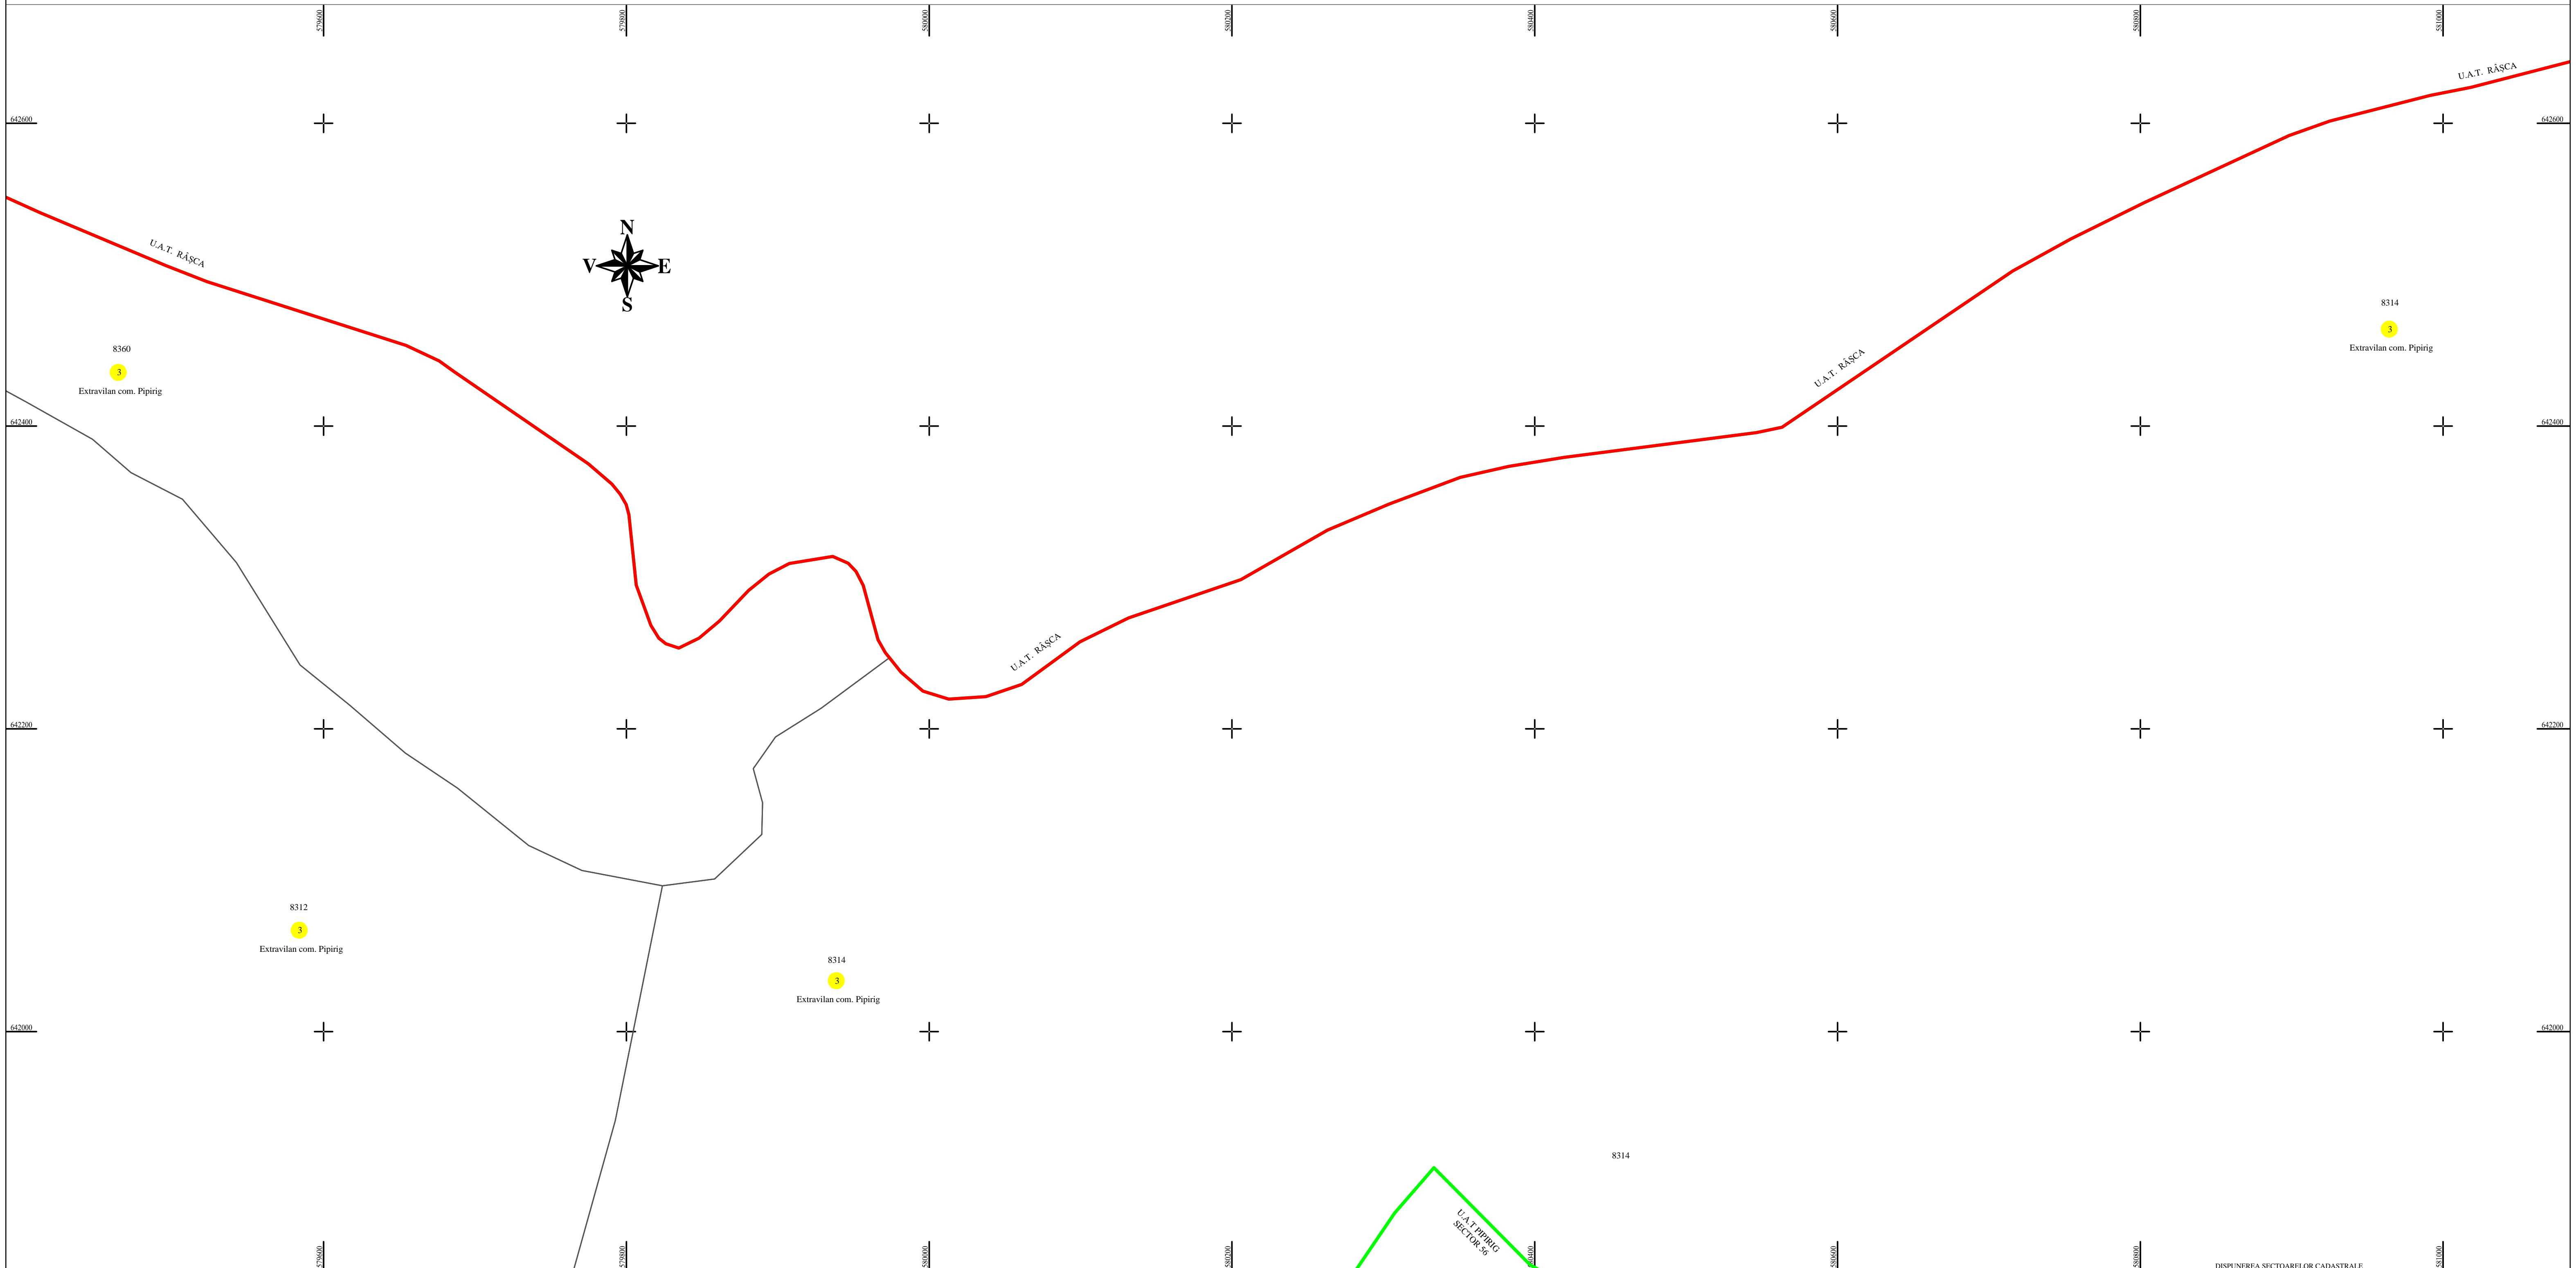

PLAN CADASTRAL
U.A.T. PIPIRIG, JUD. NEAMT, SECTOR NR. 3
 SCARA 1:2000
 SISTEM DE PROIECTIE STEREO-70

LEGENDA:

Sector cadastral	— (green line)
Limita imobil	— (black line)
Limita intravilan	— (blue line)
Limita UAT	— (red line)
Numar sector	3 (yellow circle)
ID imobil	8224

Întocmit:
SC TOPOPREST SRL

Data întocmirii:
IANUARIE 2023

Lucrări de înregistrare sistematică UAT PIPIRIG - DOCUMENTE TEHNICE ALE CADASTRULUI SPRE PUBLICARE
 SC TOPOPREST SRL - document semnat electronic
 SC TOPOPREST SRL - CERTIFICAT DE AUTORIZARE CLASA I SERIA RO-B-J NR. 1804
 MIRCEA AFRASINEI - CERTIFICAT DE AUTORIZARE CATEGORIA D SERIA RO-B-F NR. 0976