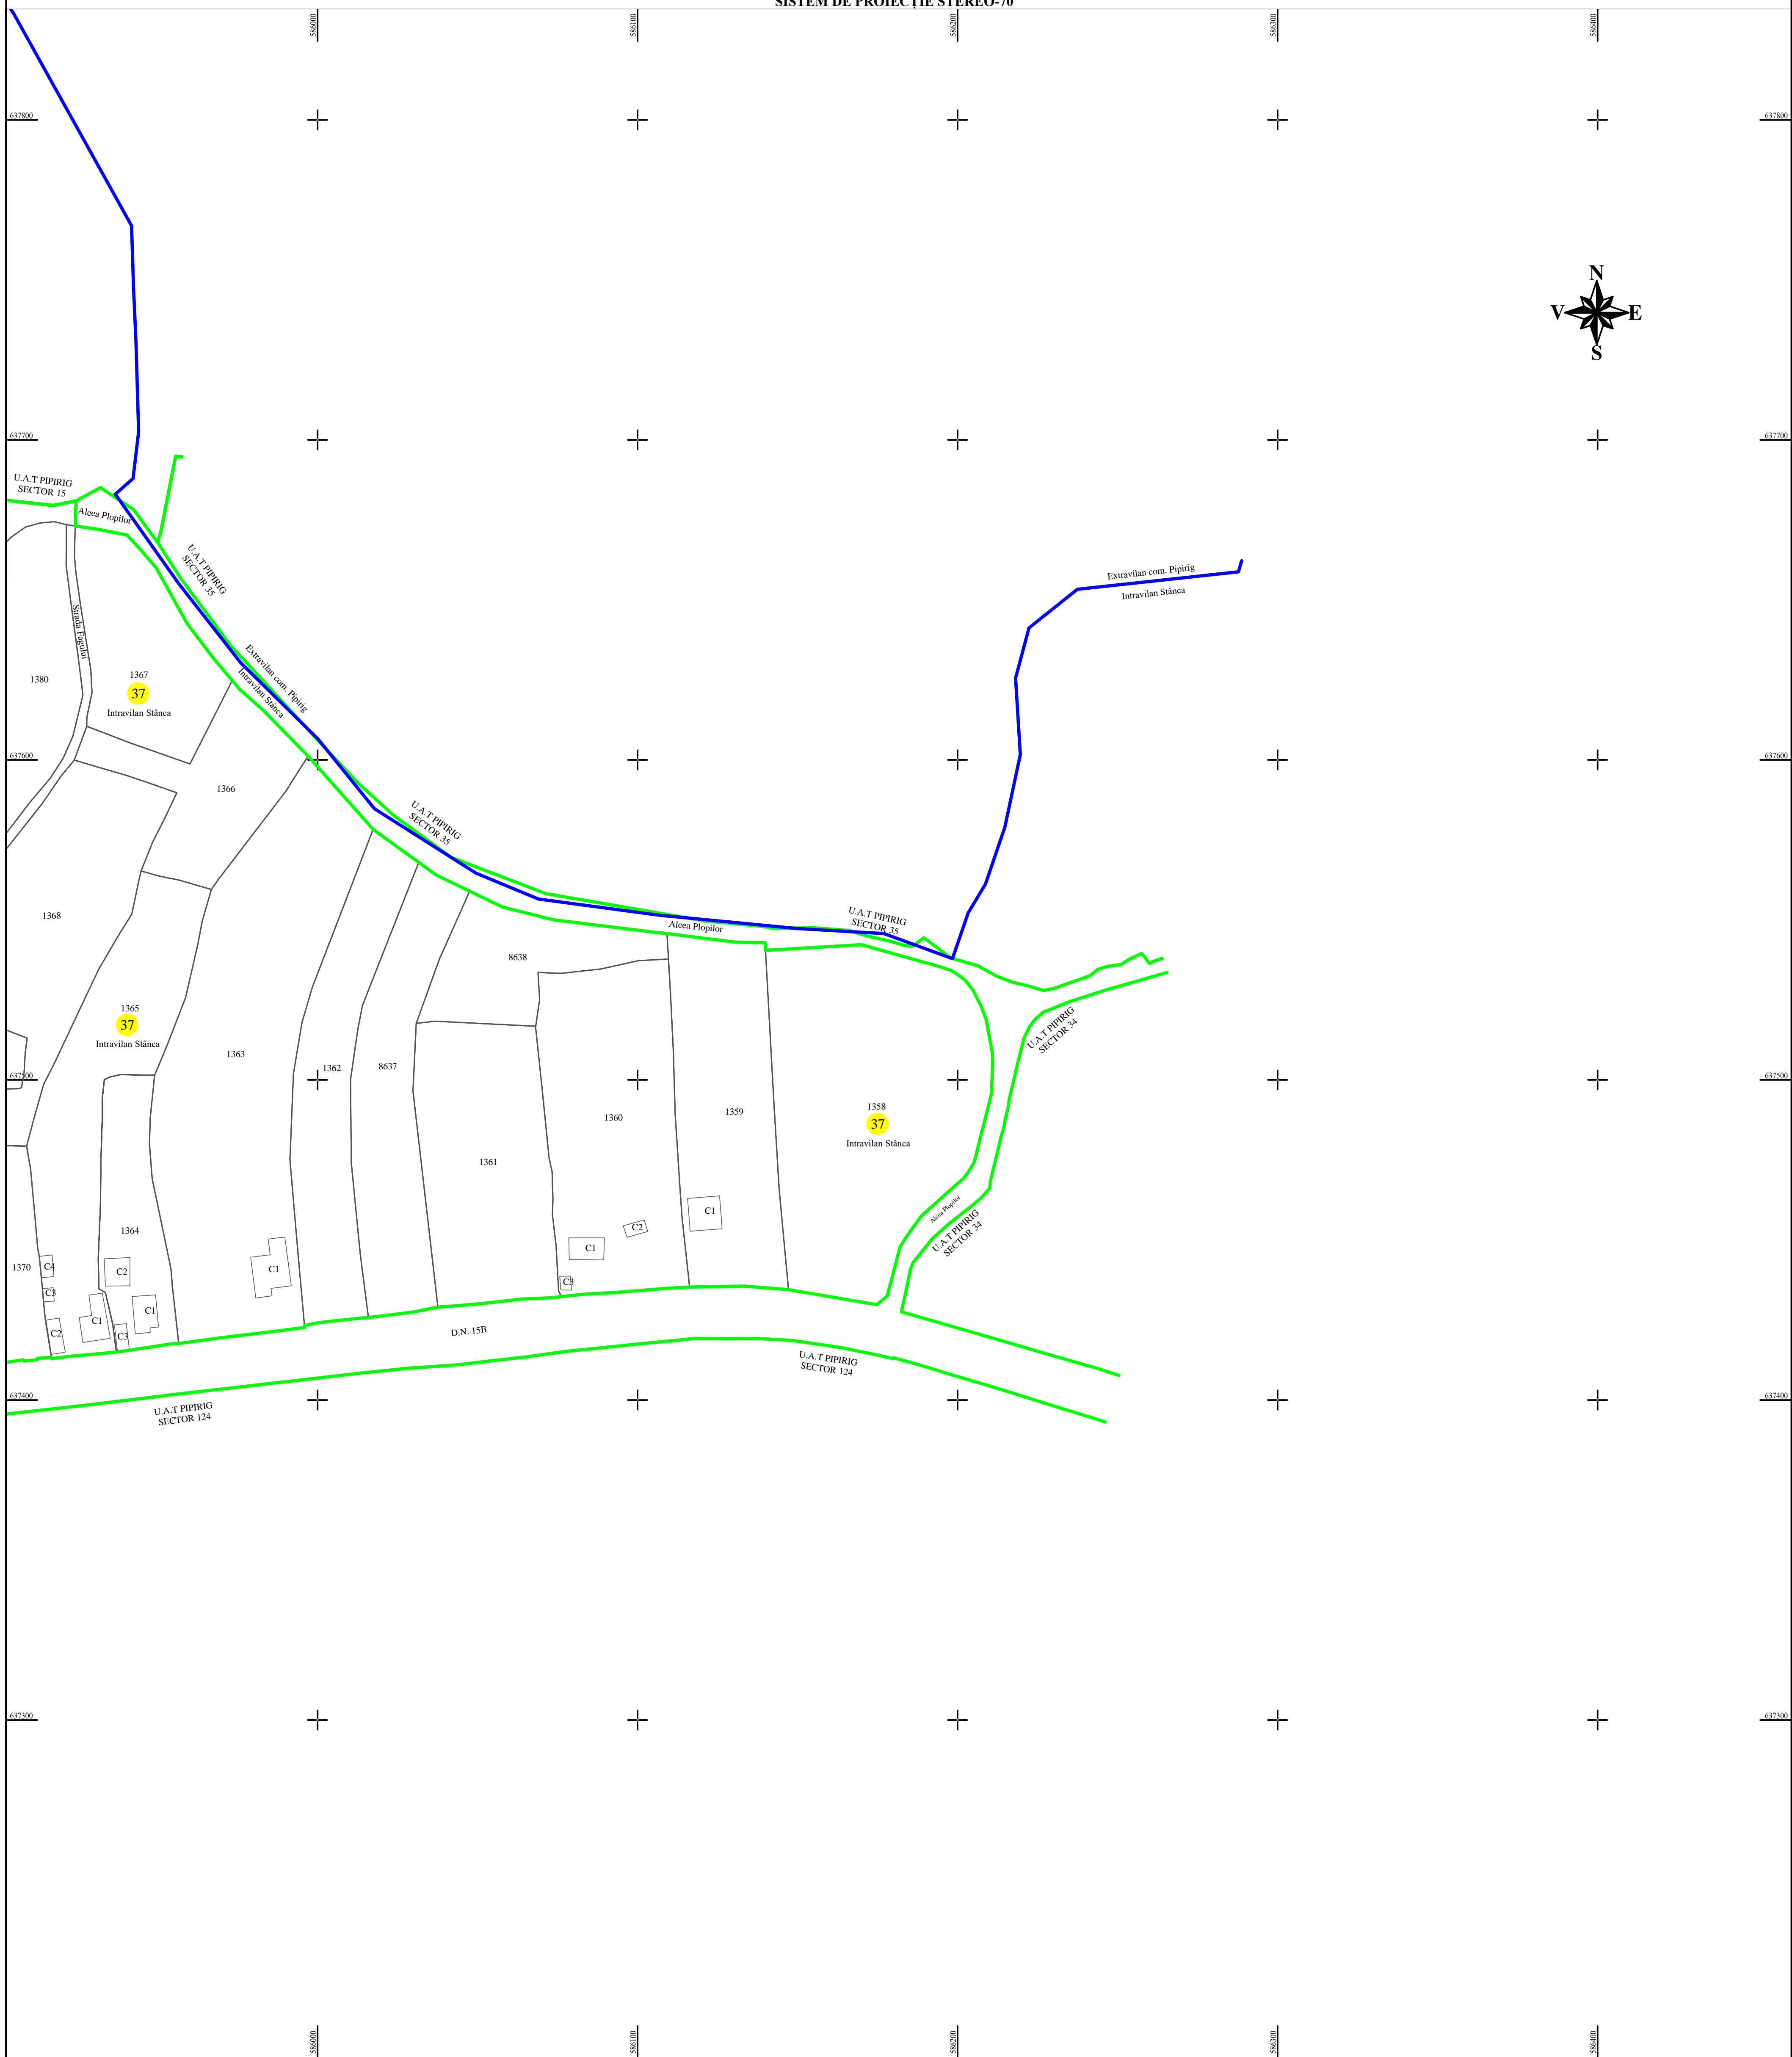

PLAN CADASTRAL
U.A.T. PIPIRIG, JUD. NEAMT, SECTOR NR. 37
 SCARA 1:1000
 SISTEM DE PROIECTIE STEREO-70

SCHEMA DE RACORDARE A PLANSELOR

LEGENDA:

Sector cadastral	— (green line)
Limita imobil	— (black line)
Limita intravilan	— (blue line)
Numar sector	37
ID imobil	722

Întocmit:
SC TOPOPREST SRL

Data întocmirii:
APRILIE 2023

Lucrări de înregistrare sistematică UAT PIPIRIG - DOCUMENTE TEHNICE ALE CADASTRULUI SPRE PUBLICARE
 SC TOPOPREST SRL - document semnat electronic
 SC TOPOPREST SRL - CERTIFICAT DE AUTORIZARE CLASA I SERIA RO-B-J NR. 1804
 MIRCEA AFRASINEI - CERTIFICAT DE AUTORIZARE CATEGORIA D SERIA RO-B-F NR. 0976

DISPUNEREA SECTOARELOR CADASTRALE