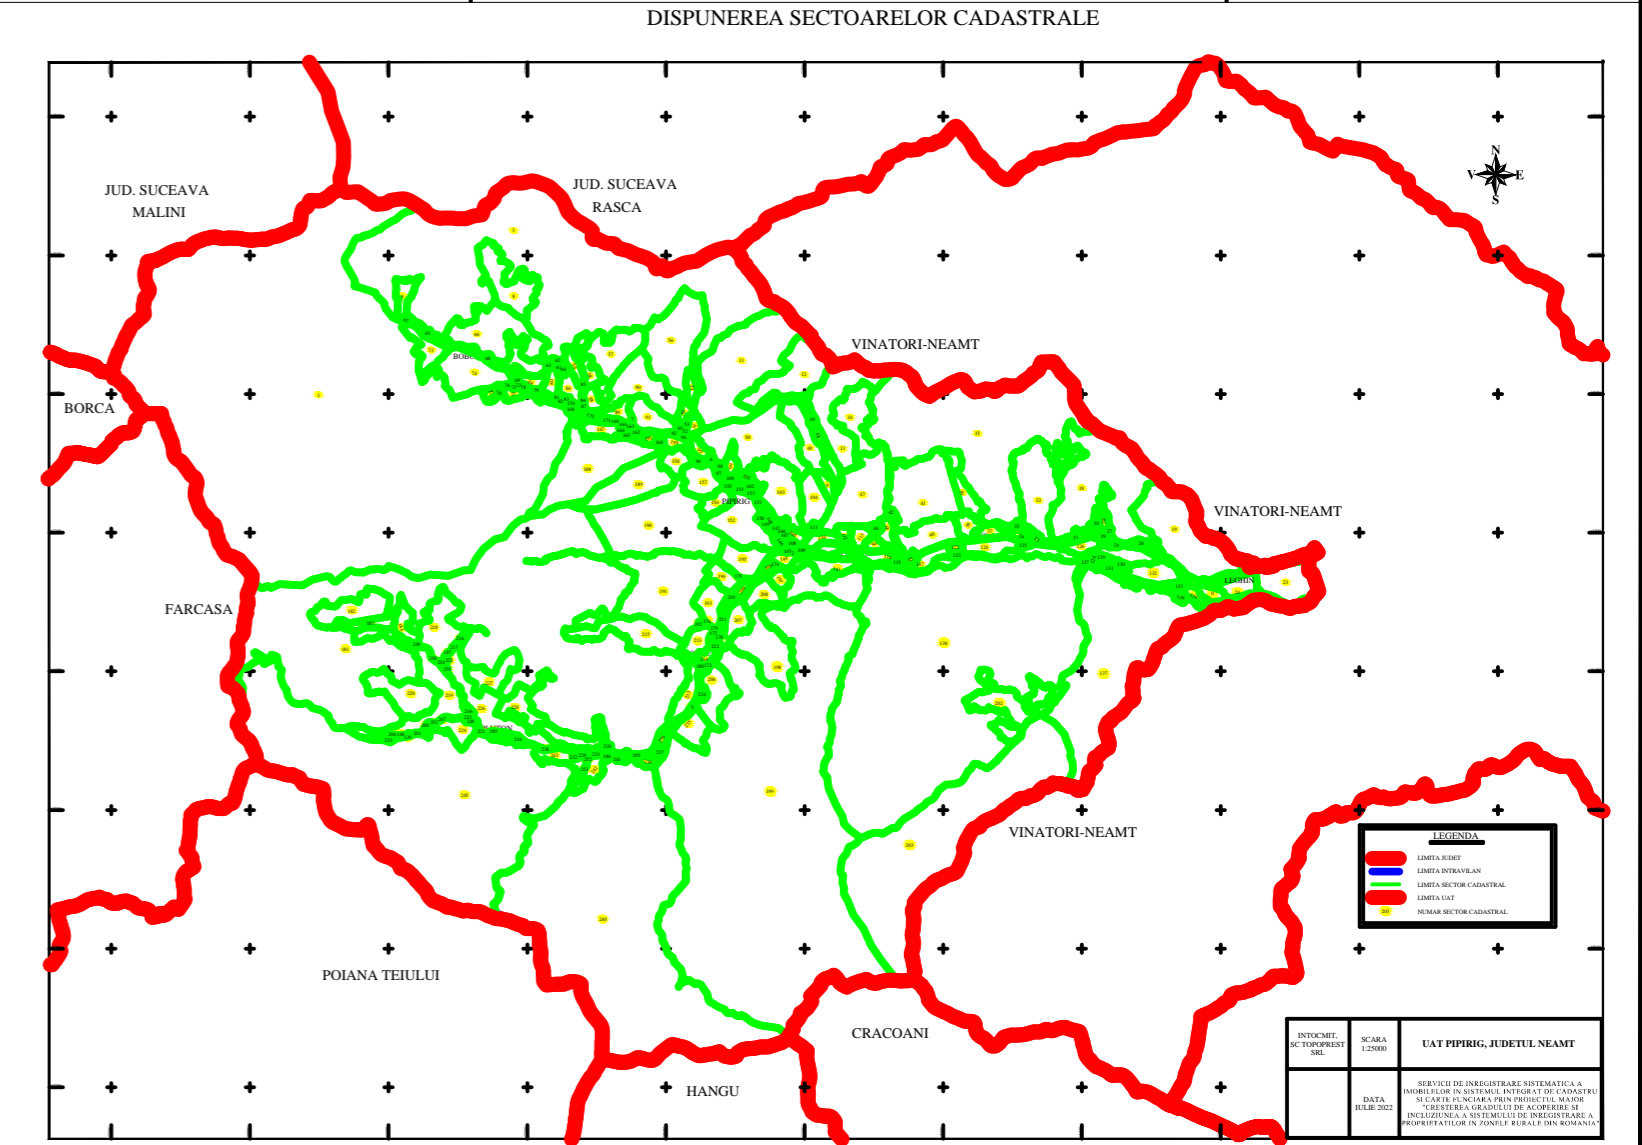

PLAN CADASTRAL
U.A.T. PIPIRIG, JUD. NEAMT, SECTOR NR. 32
 SCARA 1:1000
 SISTEM DE PROIECTIE STEREO-70

LEGENDA:

Sector cadastral	— (green line)
Limita imobil	— (black line)
Limita intravilan	— (blue line)
Limita UAT	— (red line)
Numar sector	32 (yellow circle)
ID imobil	722 (yellow circle)

Întocmit:
SC TOPOPREST SRL

Data întocmirii:
APRILIE 2023

Lucrări de înregistrare sistematică UAT PIPIRIG - DOCUMENTE TEHNICE ALE CADASTRULUI SPRE PUBLICARE
 SC TOPOPREST SRL - document semnat electronic
 SC TOPOPREST SRL - CERTIFICAT DE AUTORIZARE CLASA I SERIA RO-B-J NR. 1804
 MIRCEA AFRASINEI - CERTIFICAT DE AUTORIZARE CATEGORIA D SERIA RO-B-F NR. 0976