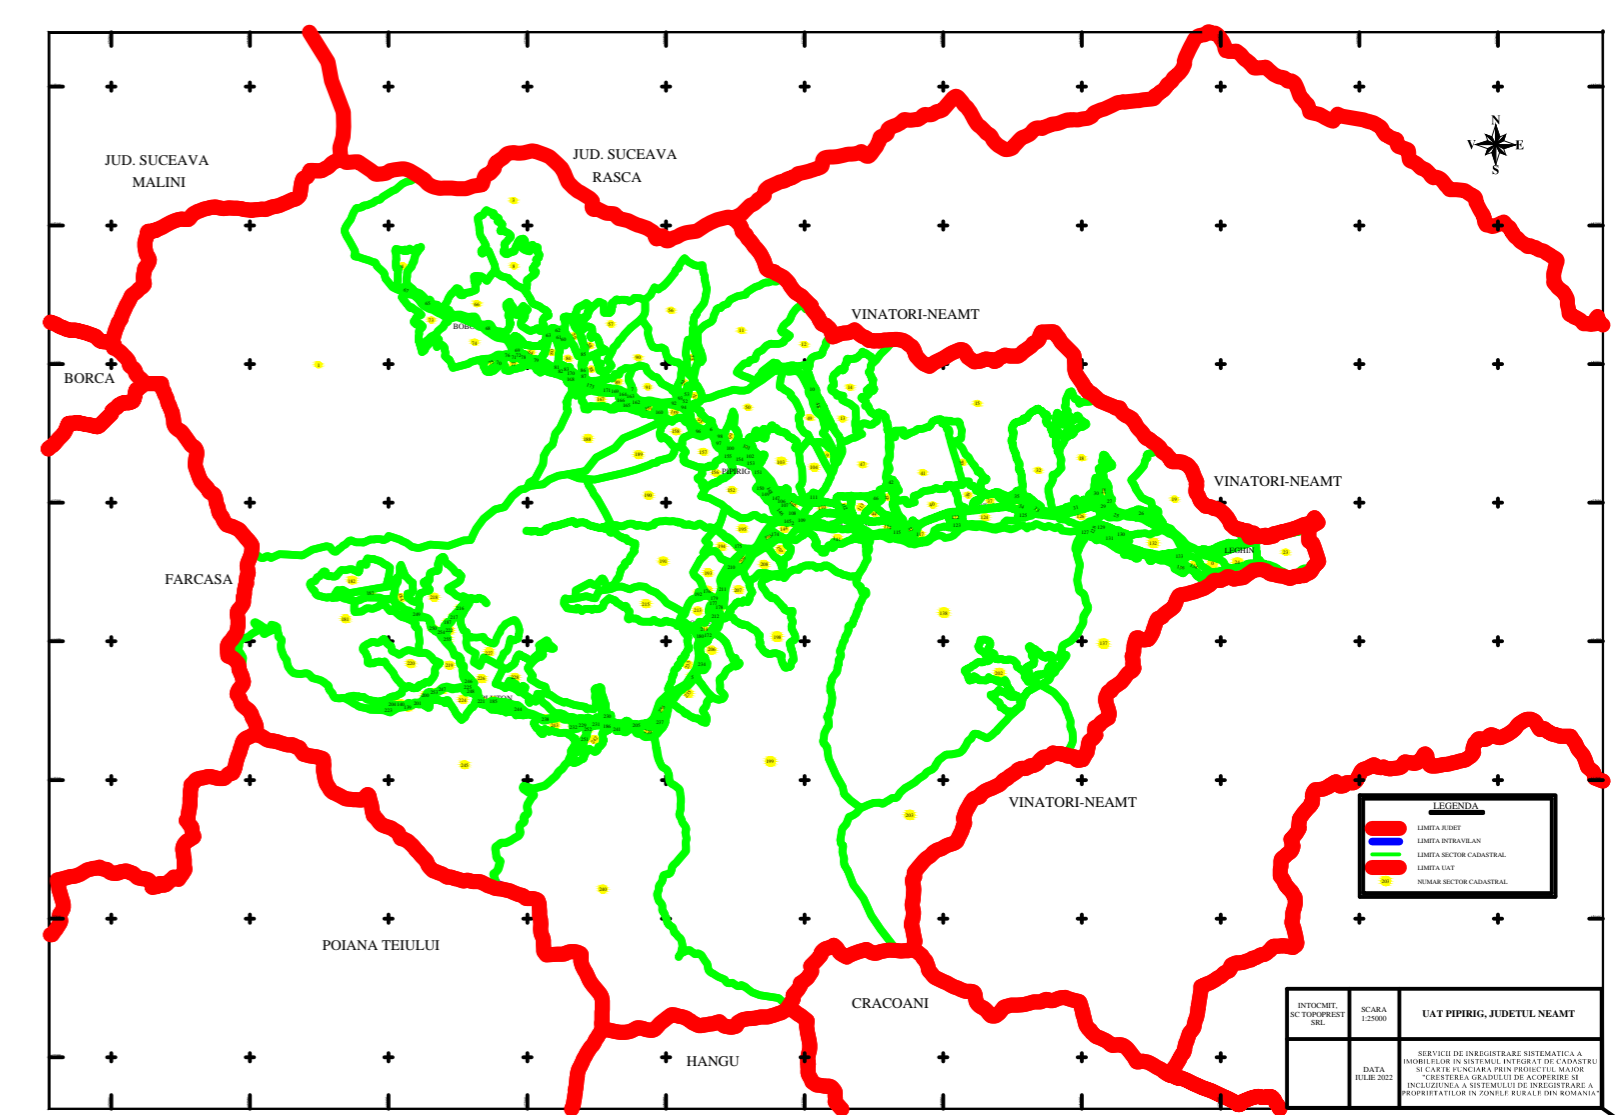

PLAN CADASTRAL
U.A.T. PIPIRIG, JUD. NEAMT, SECTOR NR. 32
 SCARA 1:1000
 SISTEM DE PROIECTIE STEREO-70

LEGENDA:

Sector cadastral	— (green line)
Limita imobil	— (black line)
Limita intravilan	— (blue line)
Limita UAT	— (red line)
Numar sector	32 (yellow circle)
ID imobil	722 (yellow circle)

Întocmit:
SC TOPOPREST SRL

Data întocmirii:
APRILIE 2023

Lucrări de înregistrare sistematică UAT PIPIRIG - DOCUMENTE TEHNICE ALE CADASTRULUI SPRE PUBLICARE
 SC TOPOPREST SRL - document semnat electronic
 SC TOPOPREST SRL - CERTIFICAT DE AUTORIZARE CLASA I SERIA RO-B-J NR. 1804
 MIRCEA AFRASINEI - CERTIFICAT DE AUTORIZARE CATEGORIA D SERIA RO-B-F NR. 0976