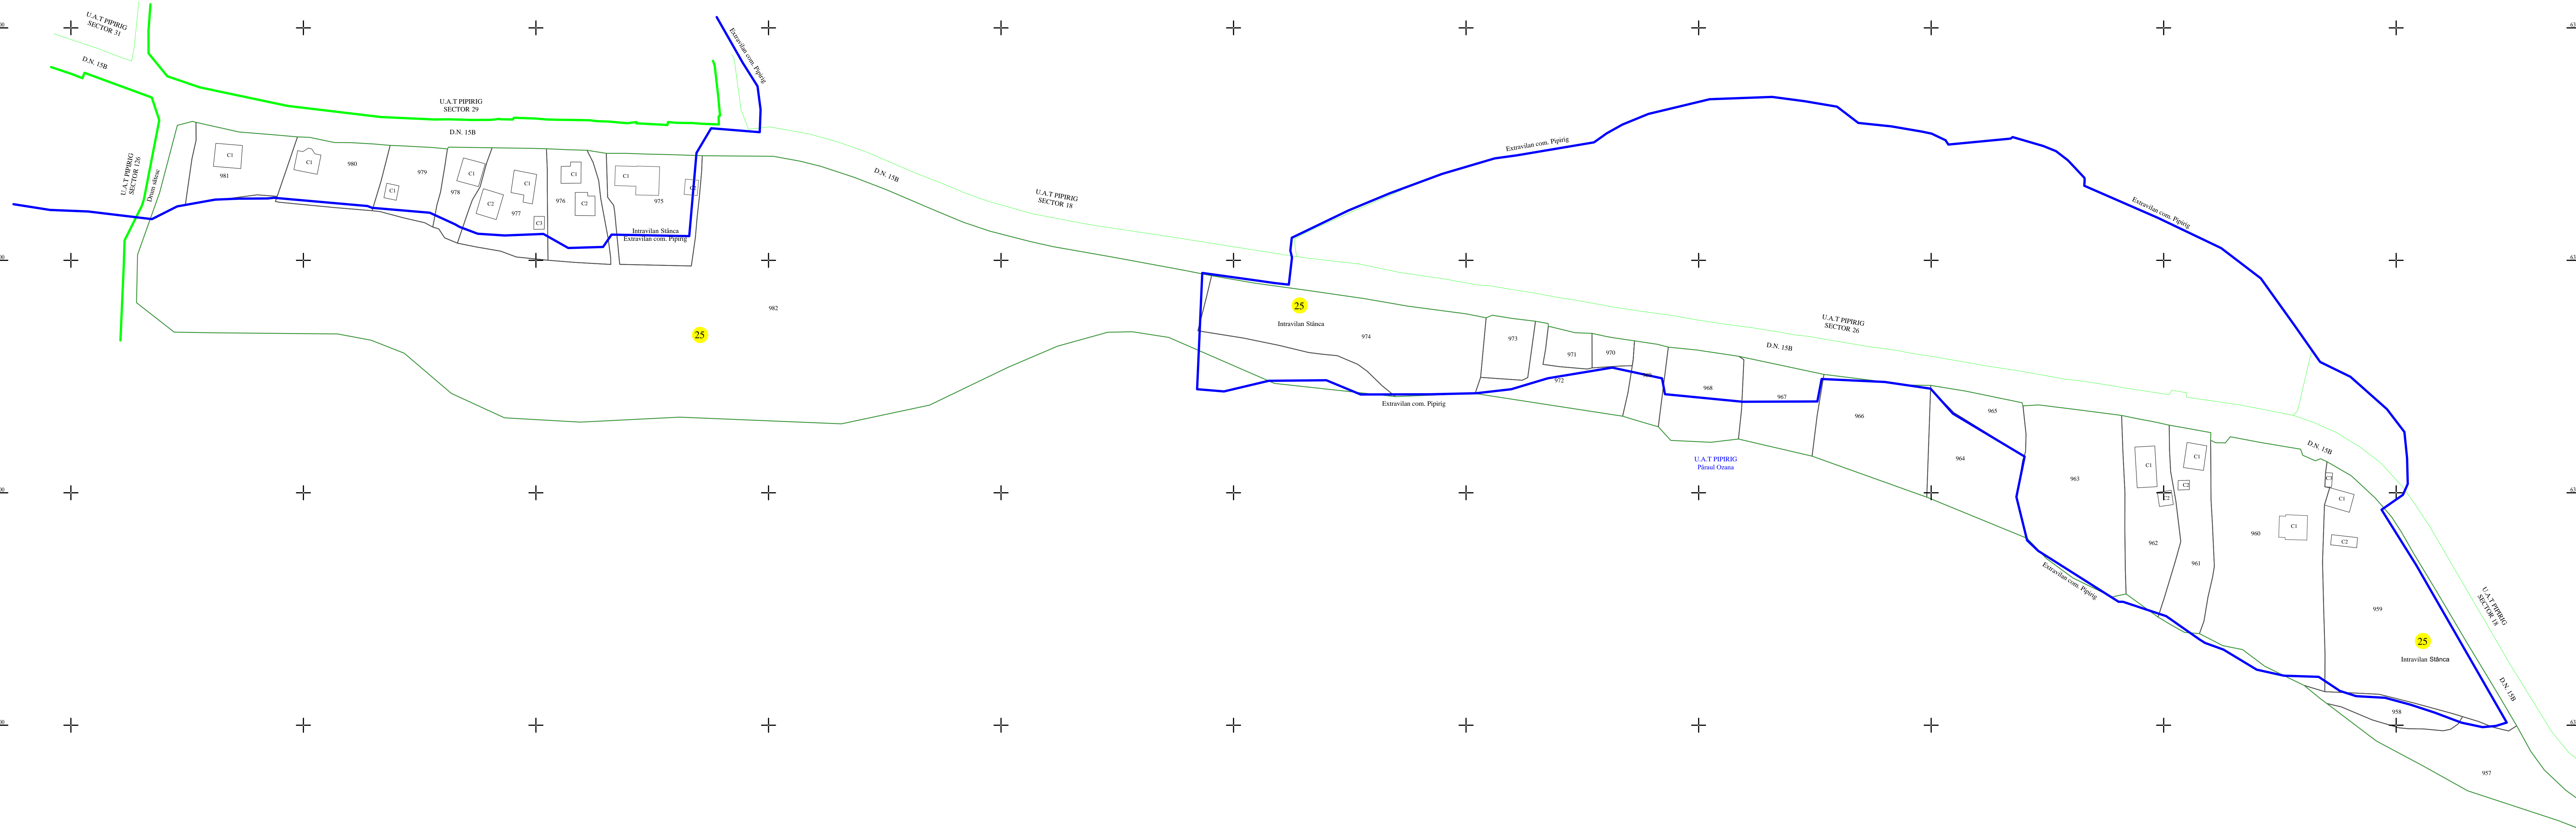

PLAN CADASTRAL
U.A.T. PIPIRIG, JUD. NEAMT, SECTOR NR. 25
 SCARA 1:1000
 SISTEM DE PROIECTIE STEREO-70

Întocmit:
SC TOPOPREST SRL

Data întocmirii:
NOIEMBRIE 2022

Lucrări de înregistrare sistematică UAT PIPIRIG - DOCUMENTE TEHNICE ALE CADASTRULUI SPRE PUBLICARE
 SC TOPOPREST SRL - document semnat electronic
 SC TOPOPREST SRL - CERTIFICAT DE AUTORIZARE CLASA I SERIA RO-B-J NR. 1804
 MIRCEA AFRASINEI - CERTIFICAT DE AUTORIZARE CATEGORIA D SERIA RO-B-F NR. 0976

LEGENDA:

Sector cadastral	—
Limita imobil	—
Limita intravilan	—
Limita UAT	—
Numar sector	25
ID imobil	722