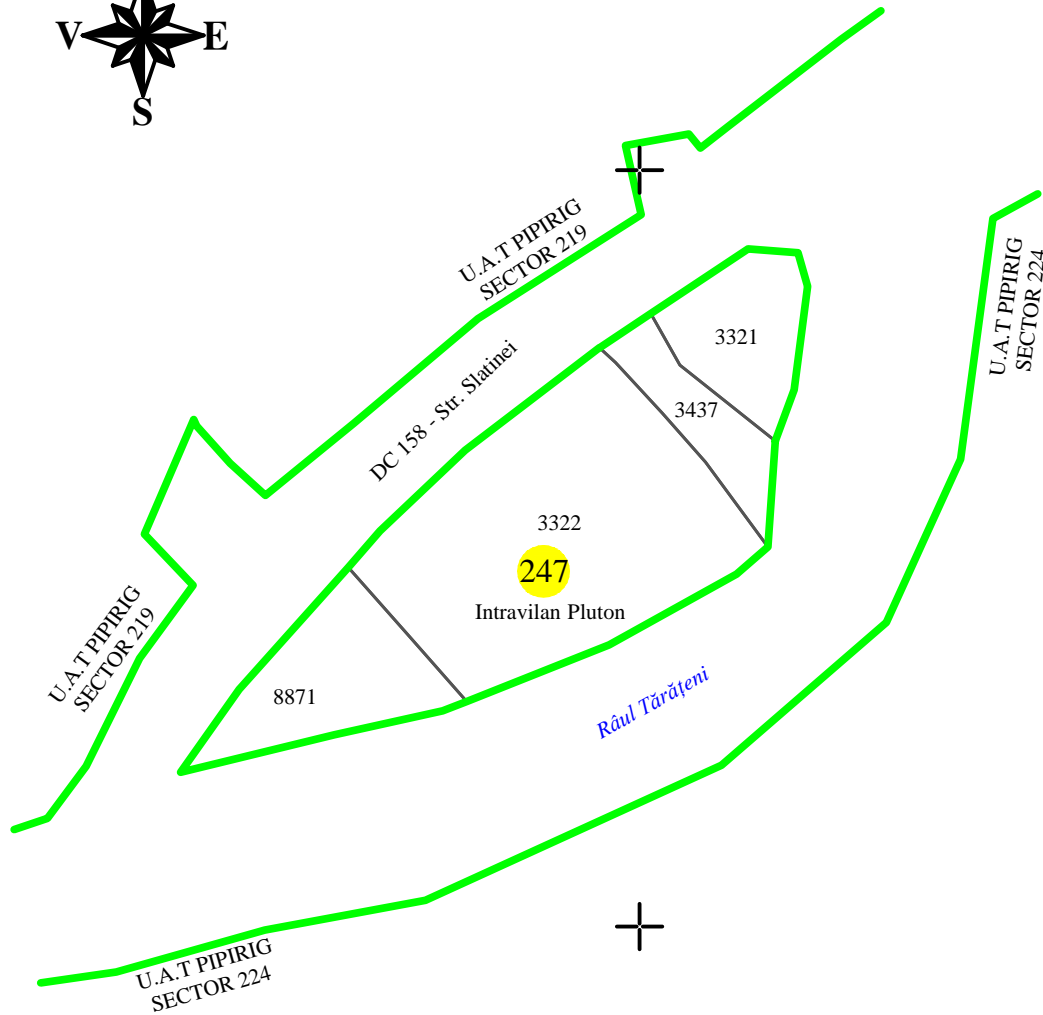

PLAN CADASTRAL
U.A.T. PIPIRIG, JUD. NEAMT, SECTOR NR. 247
 SCARA 1:500
 SISTEM DE PROIECTIE STEREO-70

634150

634150

575950

575950

634100

634100

Întocmit:
SC TOPOPREST SRL

LEGENDA:	
Sector cadastral	
Limita imobil	
Limita intravilan	
Numar sector	247
ID imobil	722