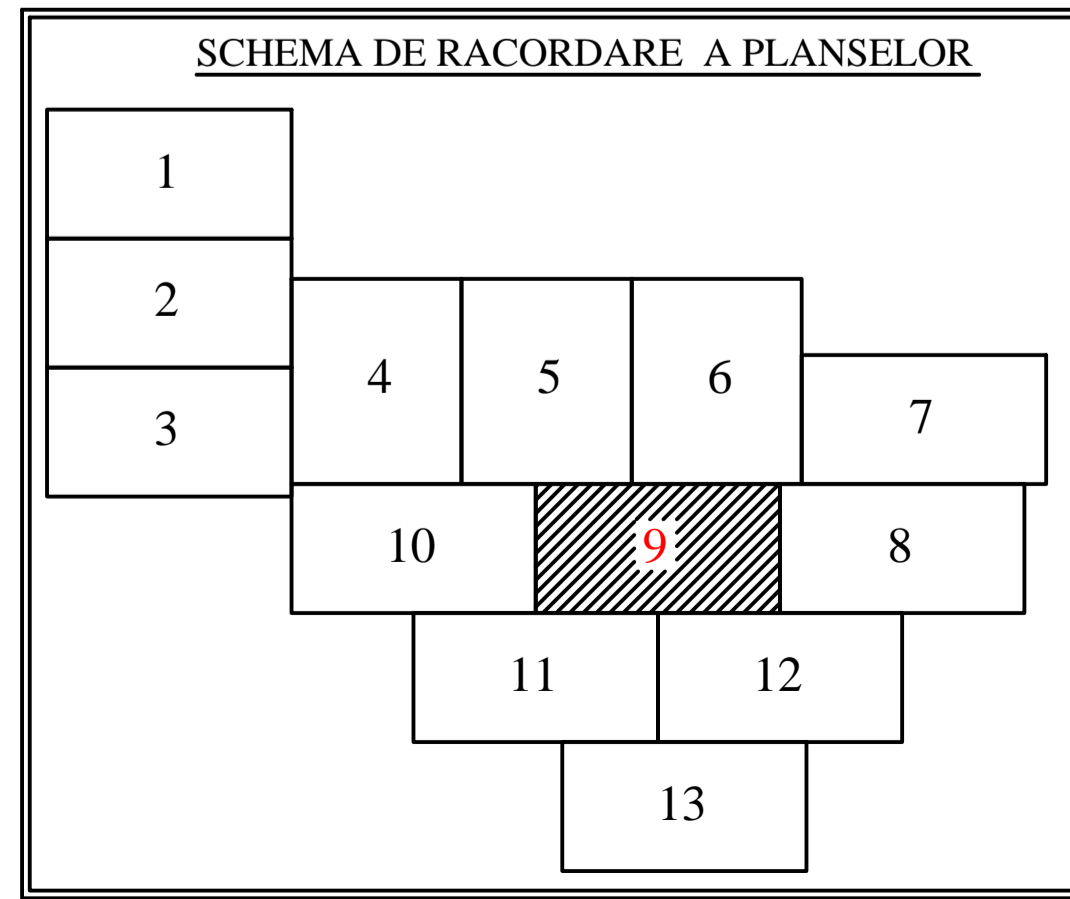

PLAN CADASTRAL
U.A.T. PIPIRIG, JUD. NEAMT, SECTOR NR. 245
 SCARA 1:2000
 SISTEM DE PROIECTIE STEREO-70

LEGENDA:

Sector cadastral	—
Limita imobil	—
Limita intravilan	—
Limita UAT	—
Numar sector	245
ID imobil	6554