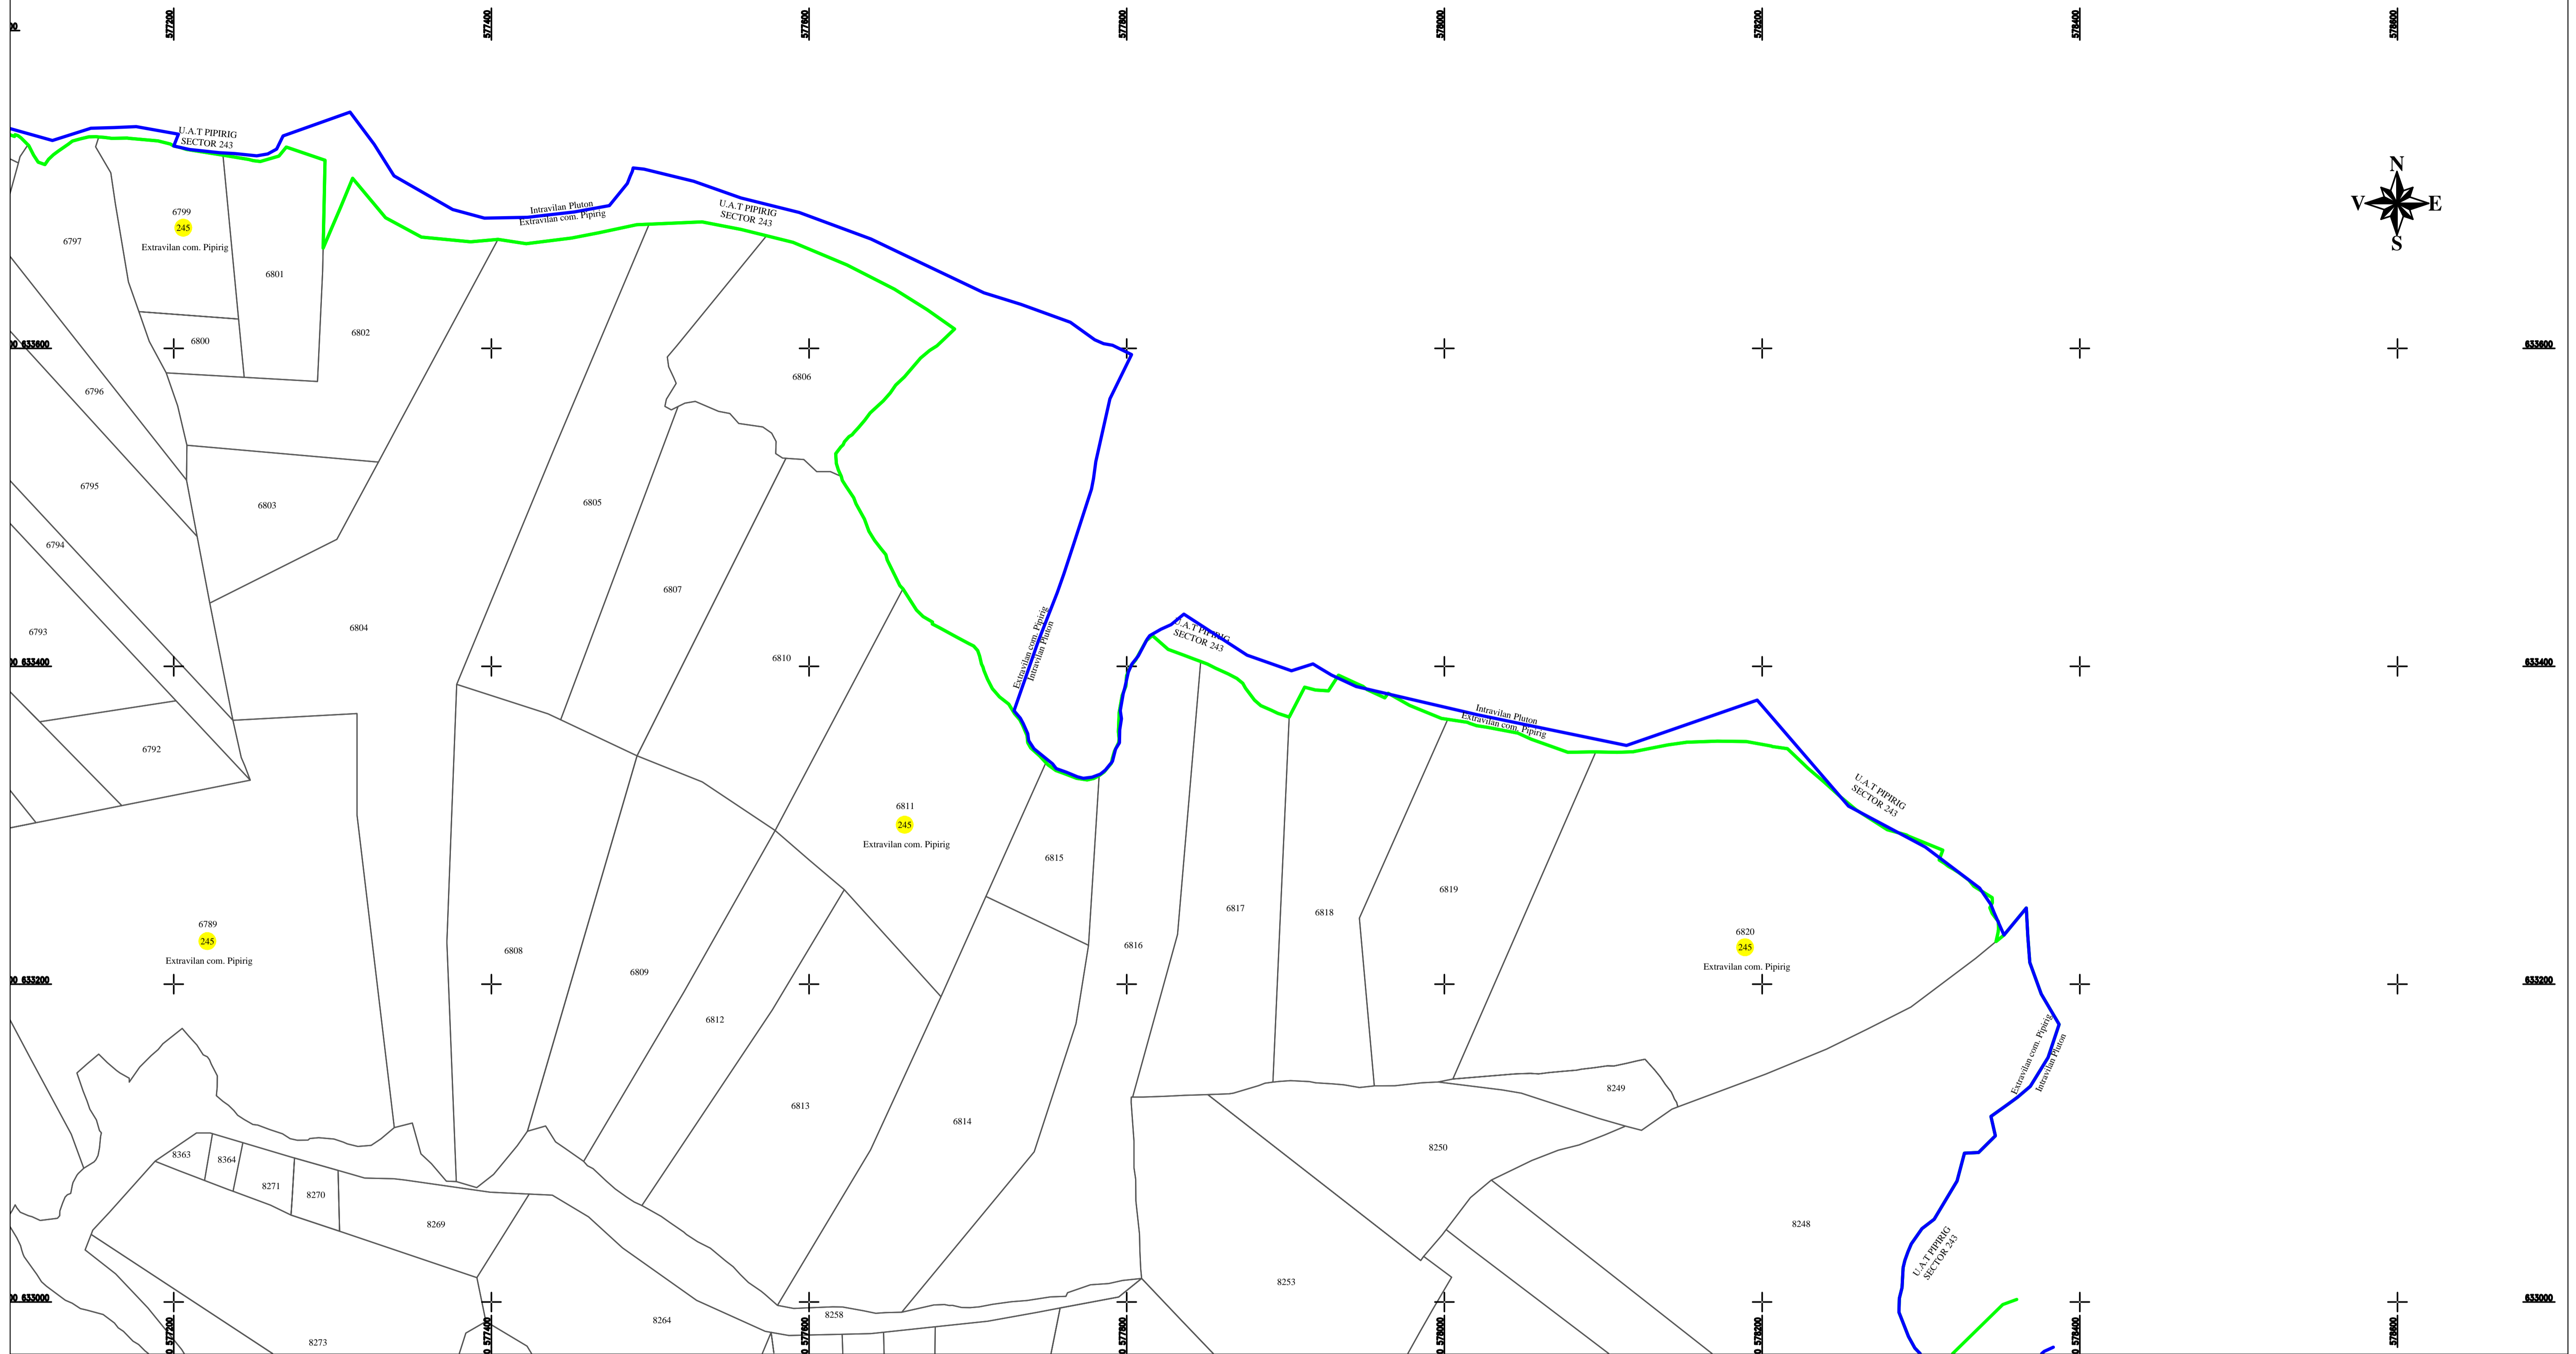

PLAN CADASTRAL
U.A.T. PIPIRIG, JUD. NEAMT, SECTOR NR. 245
 SCARA 1:2000
 SISTEM DE PROIECTIE STEREO-70

LEGENDA:

Sector cadastral	—
Limita imobil	—
Limita intravilan	—
Limita UAT	—
Numar sector	245
ID imobil	6554

Întocmit:
SC TOPOPREST SRL

Data întocmirii:
IANUARIE 2023
 Lucrări de înregistrare sistematică UAT PIPIRIG - DOCUMENTE TEHNICE ALE CADASTRULUI SPRE PUBLICARE
 SC TOPOPREST SRL - document semnat electronic
 SC TOPOPREST SRL - CERTIFICAT DE AUTORIZARE CLASA I SERIA RO-B-J NR. 1804
 MIRCEA AFRASINEI - CERTIFICAT DE AUTORIZARE CATEGORIA D SERIA RO-B-F NR. 0976