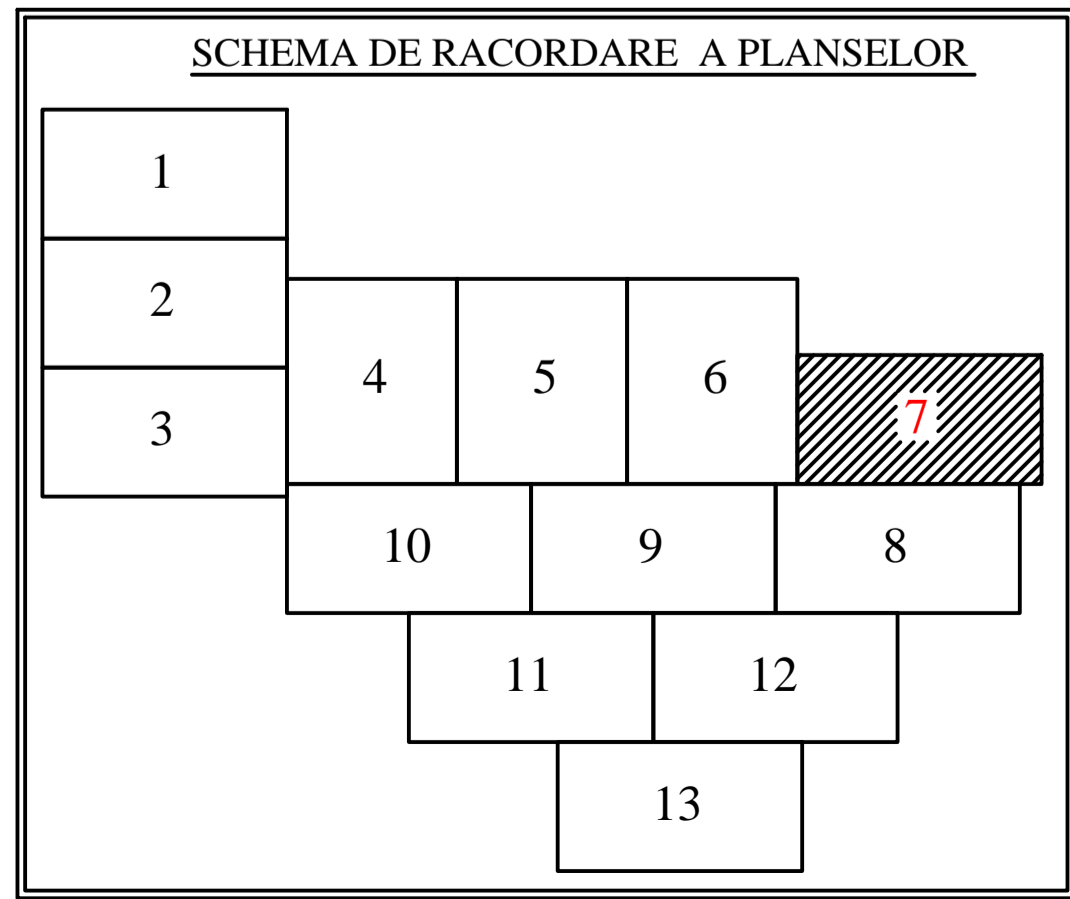

PLAN CADASTRAL
U.A.T. PIPIRIG, JUD. NEAMT, SECTOR NR. 245
 SCARA 1:2000
 SISTEM DE PROIECTIE STEREO-70

LEGENDA:

Sector cadastral	—
Limita imobil	—
Limita intravilan	—
Limita UAT	—
Numar sector	245
ID imobil	6554