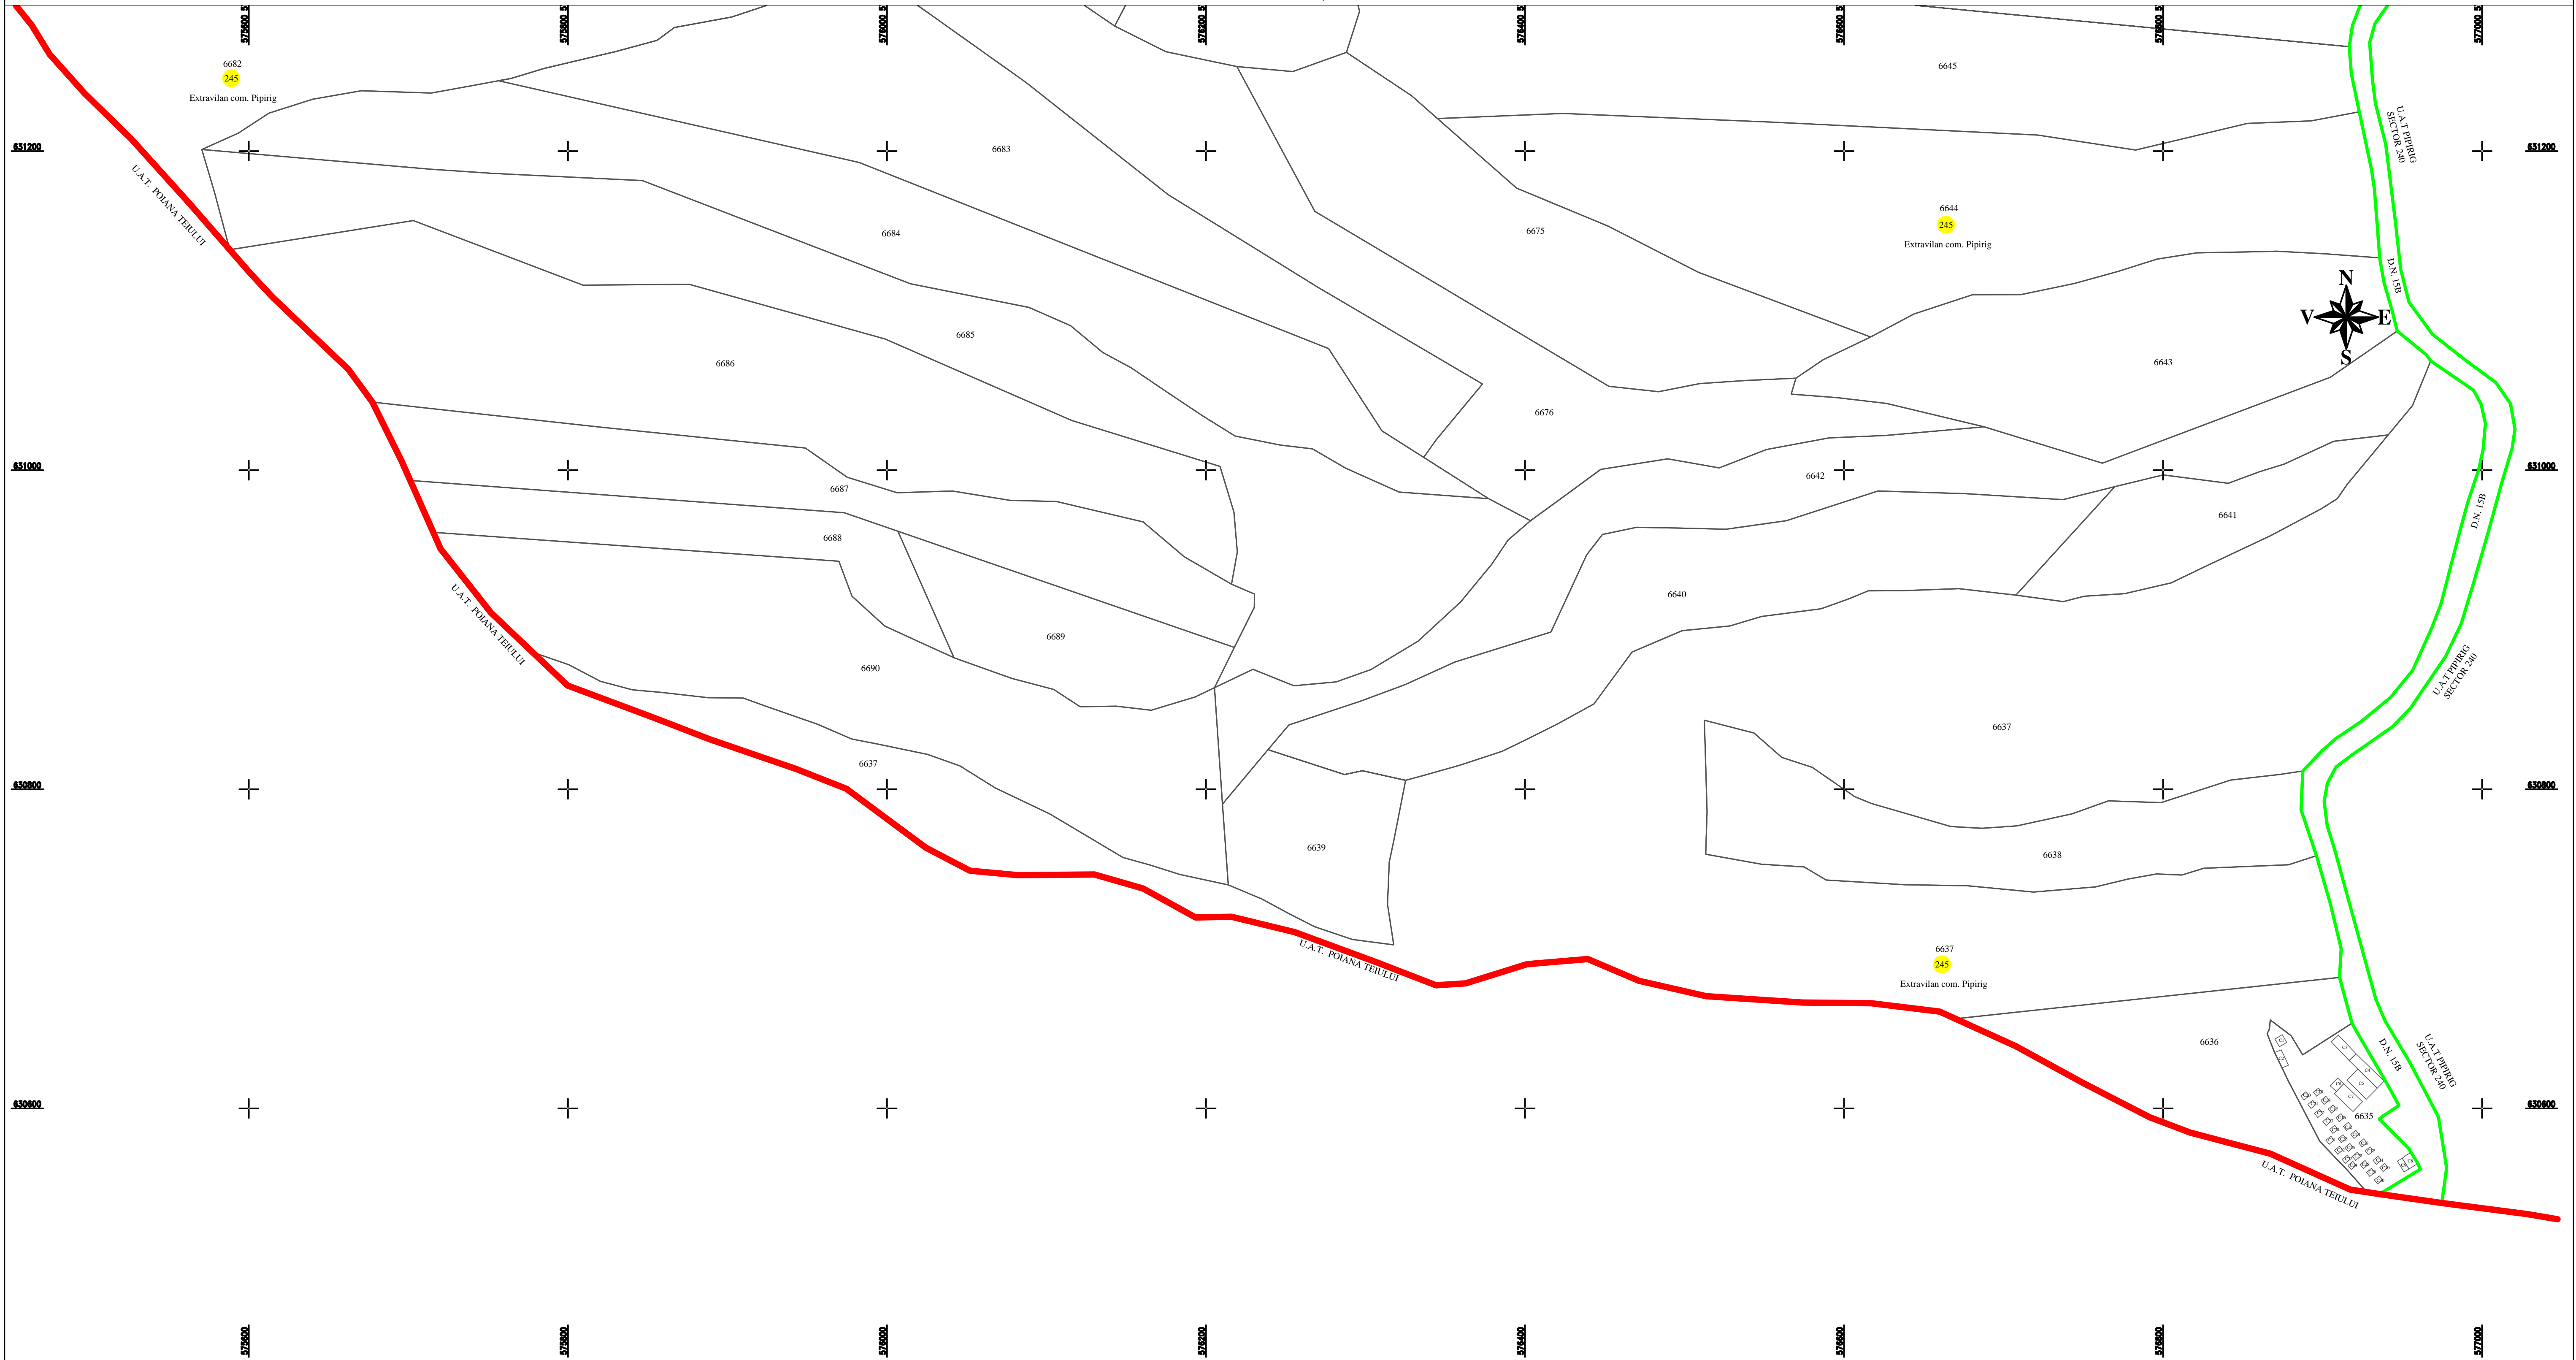

PLAN CADASTRAL
U.A.T. PIPIRIG, JUD. NEAMT, SECTOR NR. 245
 SCARA 1:2000
 SISTEM DE PROIECTIE STEREO-70

LEGENDA:

Sector cadastral	—
Limita imobil	—
Limita intravilan	—
Limita UAT	—
Numar sector	245
ID imobil	6554

Întocmit:
SC TOPOPREST SRL

Data întocmirii:
IANUARIE 2023

Lucrări de înregistrare sistematică UAT PIPIRIG - DOCUMENTE TEHNICE ALE CADASTRULUI SPRE PUBLICARE
 SC TOPOPREST SRL - document semnat electronic
 SC TOPOPREST SRL - CERTIFICAT DE AUTORIZARE CLASA I SERIA RO-B-J NR. 1804
 MIRCEA AFRASINEI - CERTIFICAT DE AUTORIZARE CATEGORIA D SERIA RO-B-F NR. 0976