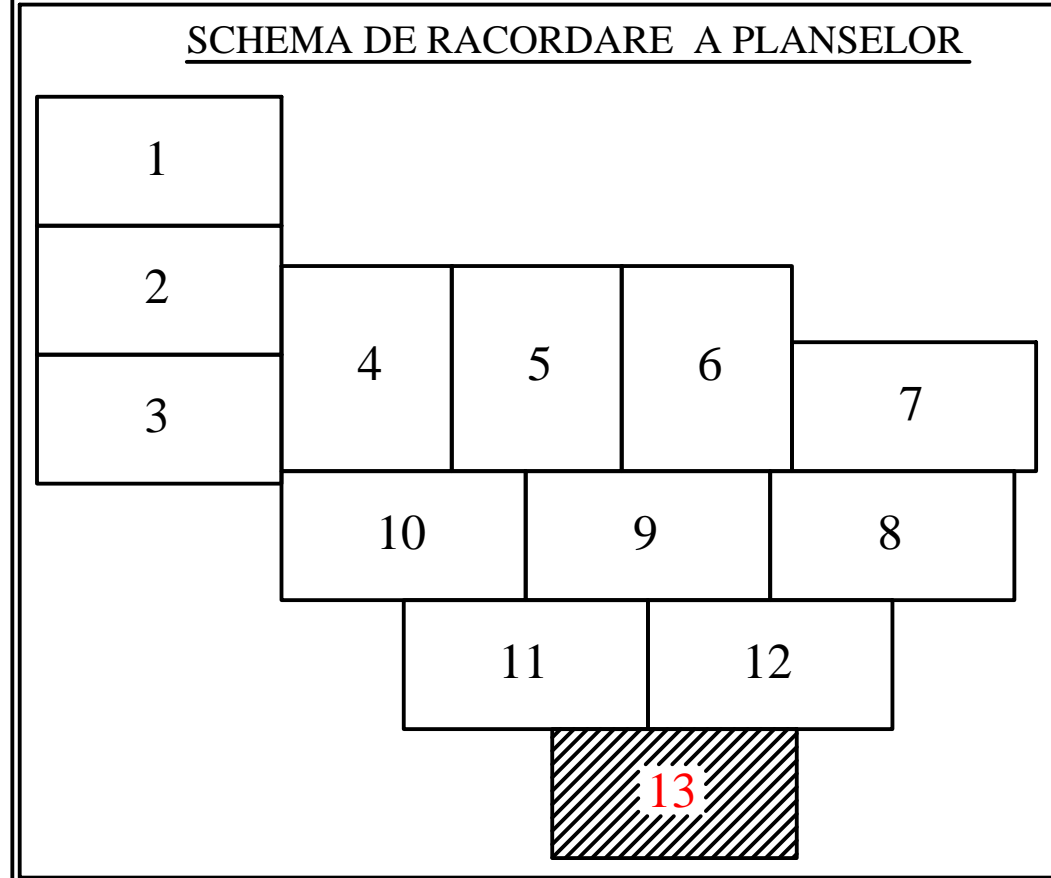

PLAN CADASTRAL
U.A.T. PIPIRIG, JUD. NEAMT, SECTOR NR. 245
 SCARA 1:2000
 SISTEM DE PROIECTIE STEREO-70

LEGENDA:

Sector cadastral	—
Limita imobil	—
Limita intravilan	—
Limita UAT	—
Numar sector	245
ID imobil	6554