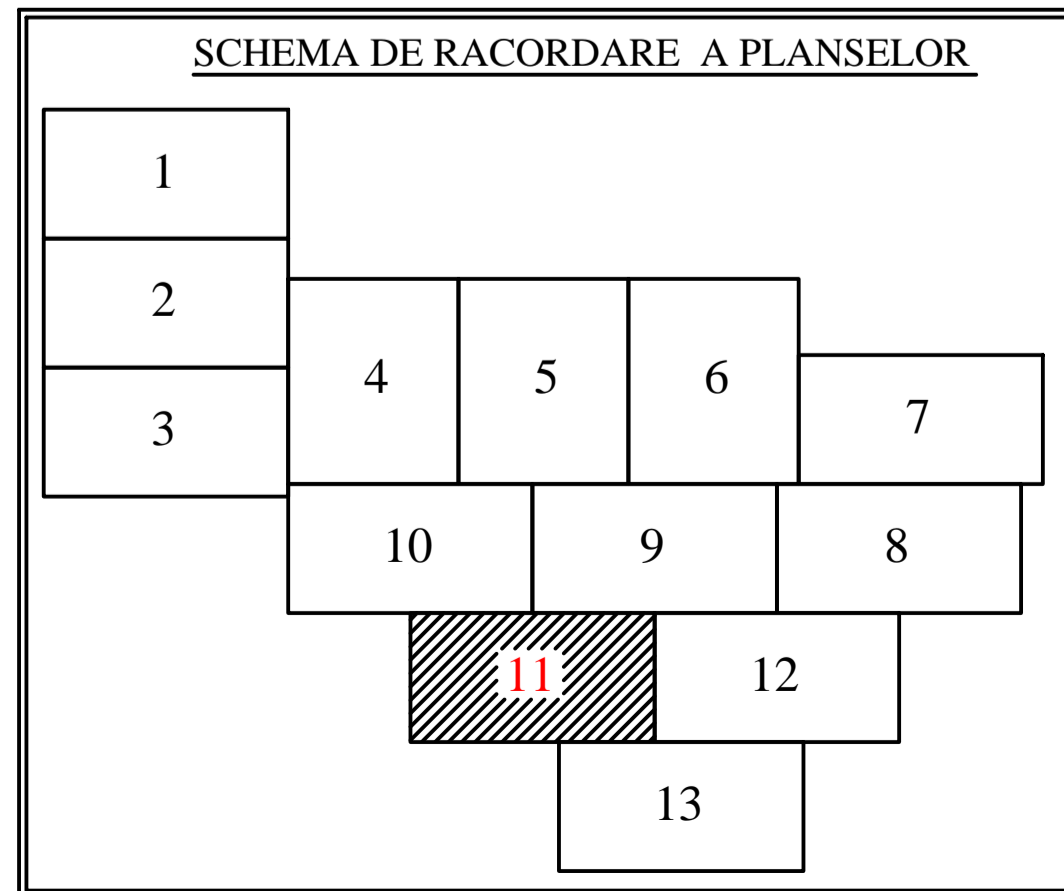

PLAN CADASTRAL
U.A.T. PIPIRIG, JUD. NEAMT, SECTOR NR. 245
 SCARA 1:2000
 SISTEM DE PROIECTIE STEREO-70

Întocmit:
SC TOPOPREST SRL

Data întocmirii:
IANUARIE 2023

Lucrări de înregistrare sistematică UAT PIPIRIG - DOCUMENTE TEHNICE ALE CADASTRULUI SPRE PUBLICARE
 SC TOPOPREST SRL - document semnat electronic
 SC TOPOPREST SRL - CERTIFICAT DE AUTORIZARE CLASA I SERIA RO-B-J NR. 1804
 MIRCEA AFRASINEI - CERTIFICAT DE AUTORIZARE CATEGORIA D SERIA RO-B-F NR. 0976

LEGENDA:

Sector cadastral	—
Limita imobil	—
Limita intravilan	—
Limita UAT	—
Numar sector	245
ID imobil	6554