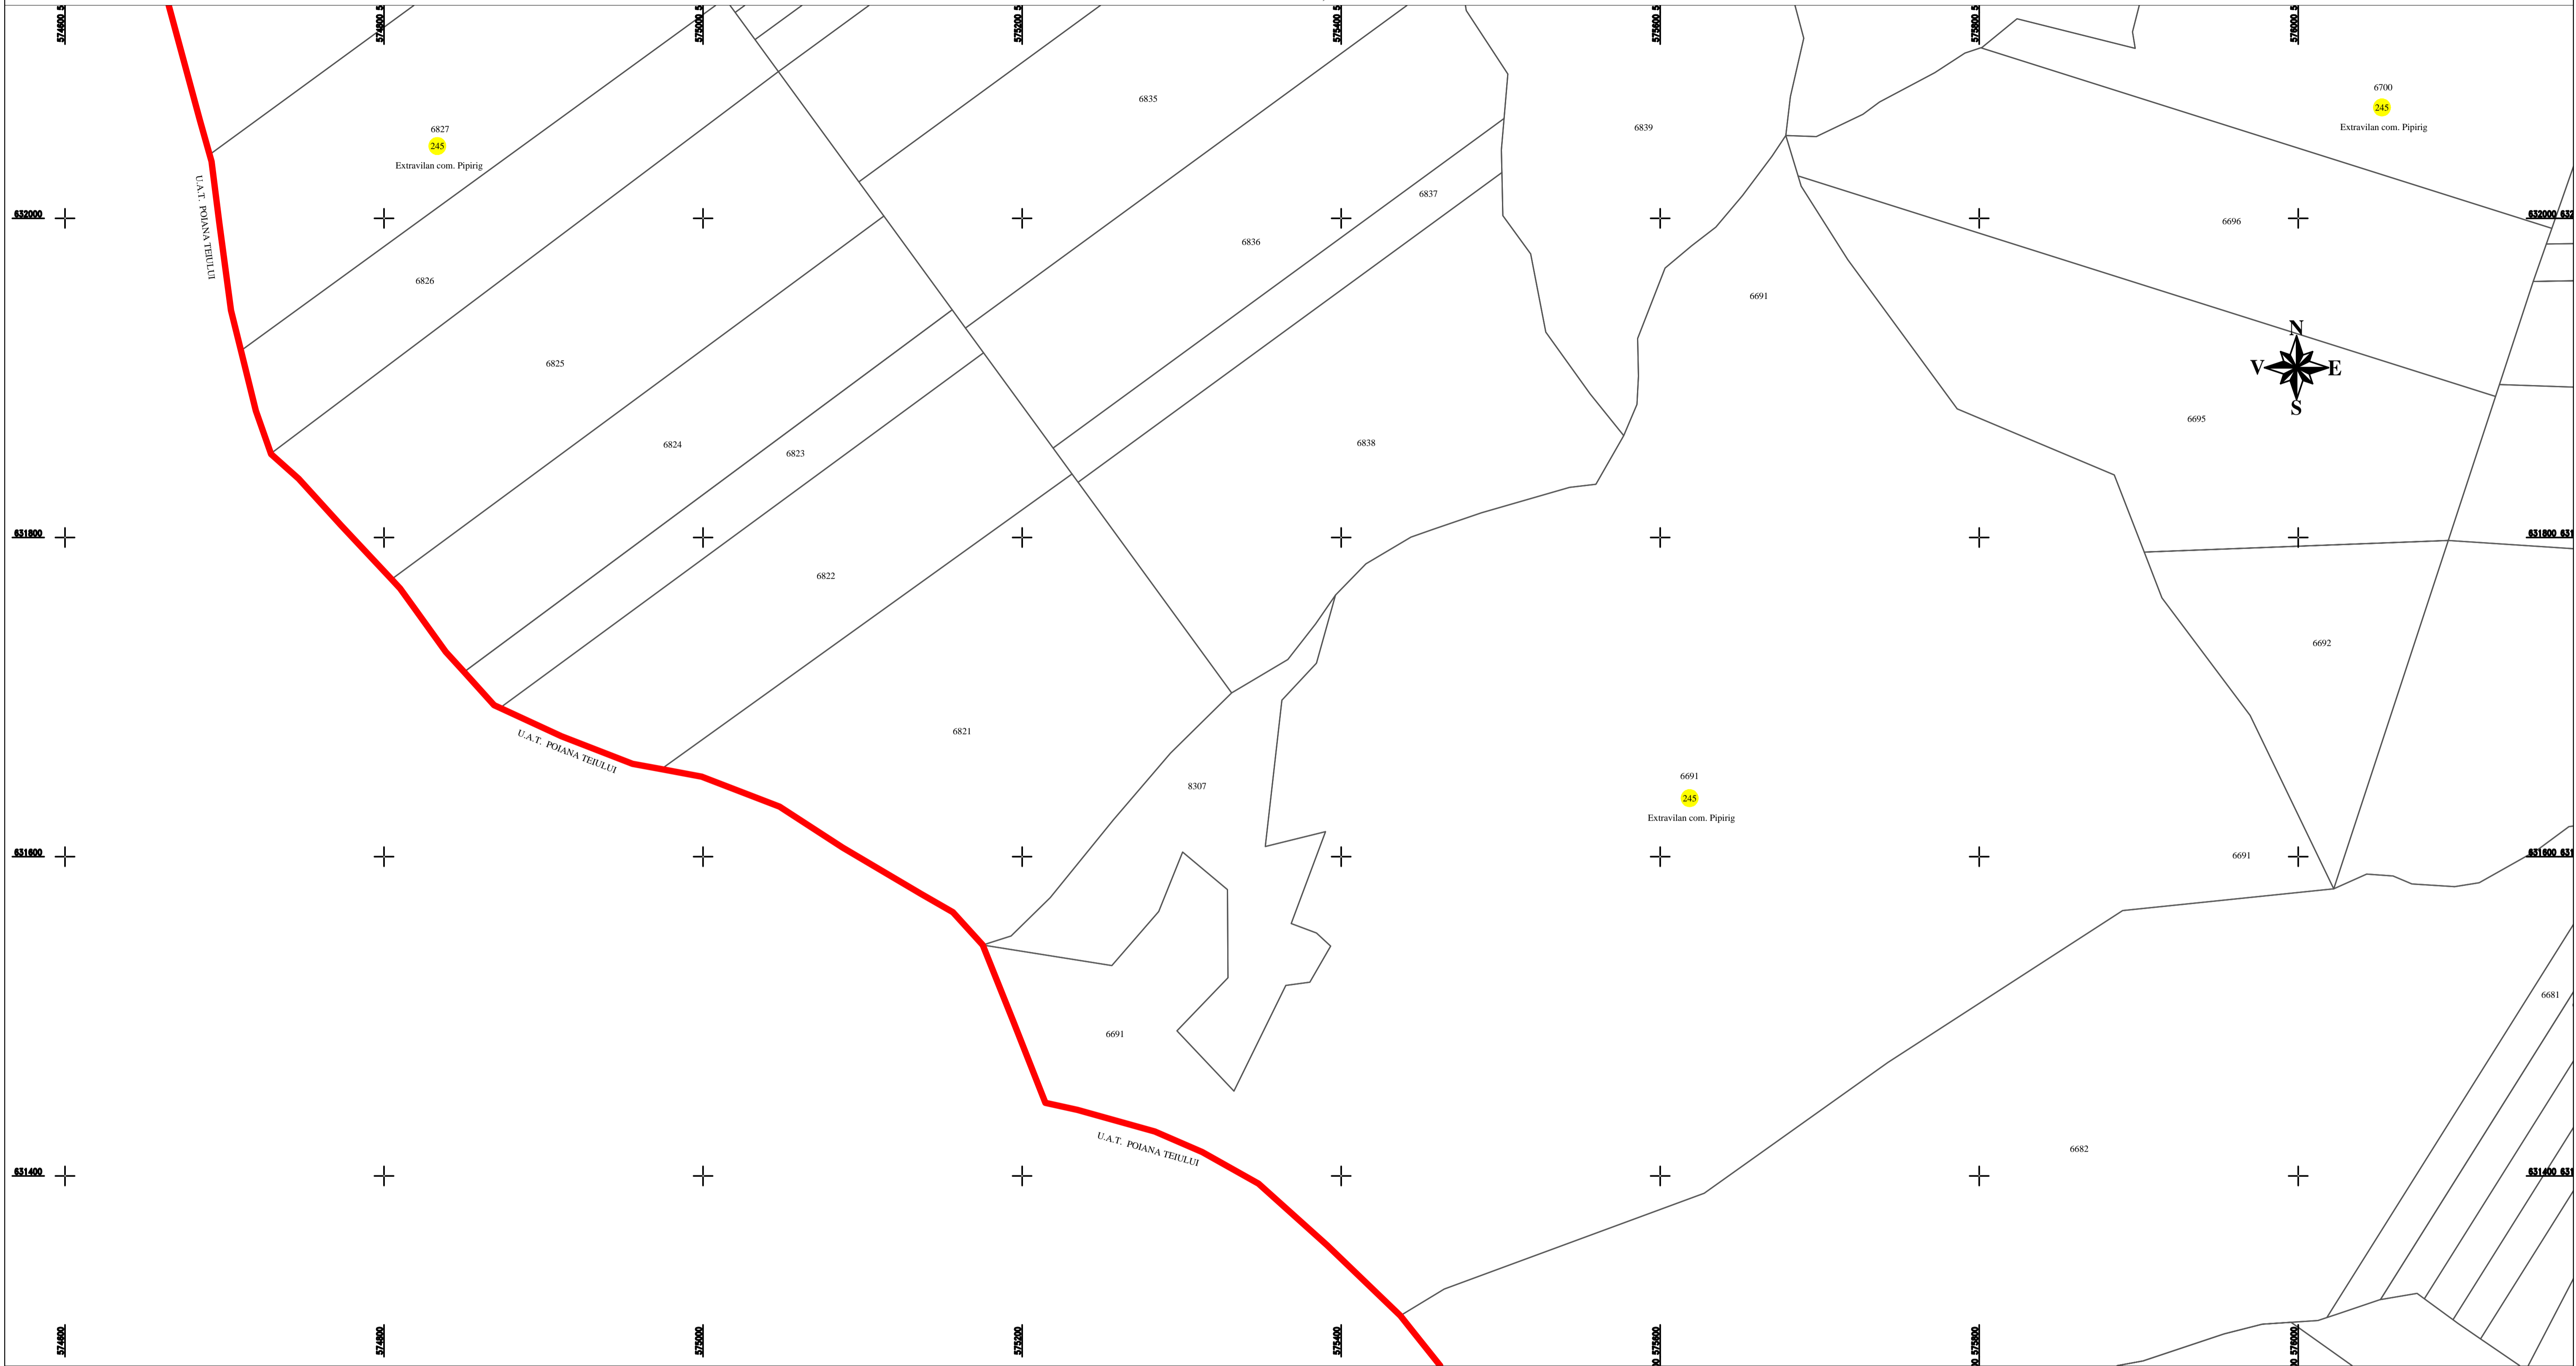

PLAN CADASTRAL
U.A.T. PIPIRIG, JUD. NEAMT, SECTOR NR. 245
 SCARA 1:2000
 SISTEM DE PROIECTIE STEREO-70

Întocmit:
SC TOPOPREST SRL

Data întocmirii:
IANUARIE 2023

Lucrări de înregistrare sistematică UAT PIPIRIG - DOCUMENTE TEHNICE ALE CADASTRULUI SPRE PUBLICARE
 SC TOPOPREST SRL - document semnat electronic
 SC TOPOPREST SRL - CERTIFICAT DE AUTORIZARE CLASA I SERIA RO-B-J NR. 1804
 MIRCEA AFRASINEI - CERTIFICAT DE AUTORIZARE CATEGORIA D SERIA RO-B-F NR. 0976

LEGENDA:

Sector cadastral	—
Limita imobil	—
Limita intravilan	—
Limita UAT	—
Numar sector	245
ID imobil	6554