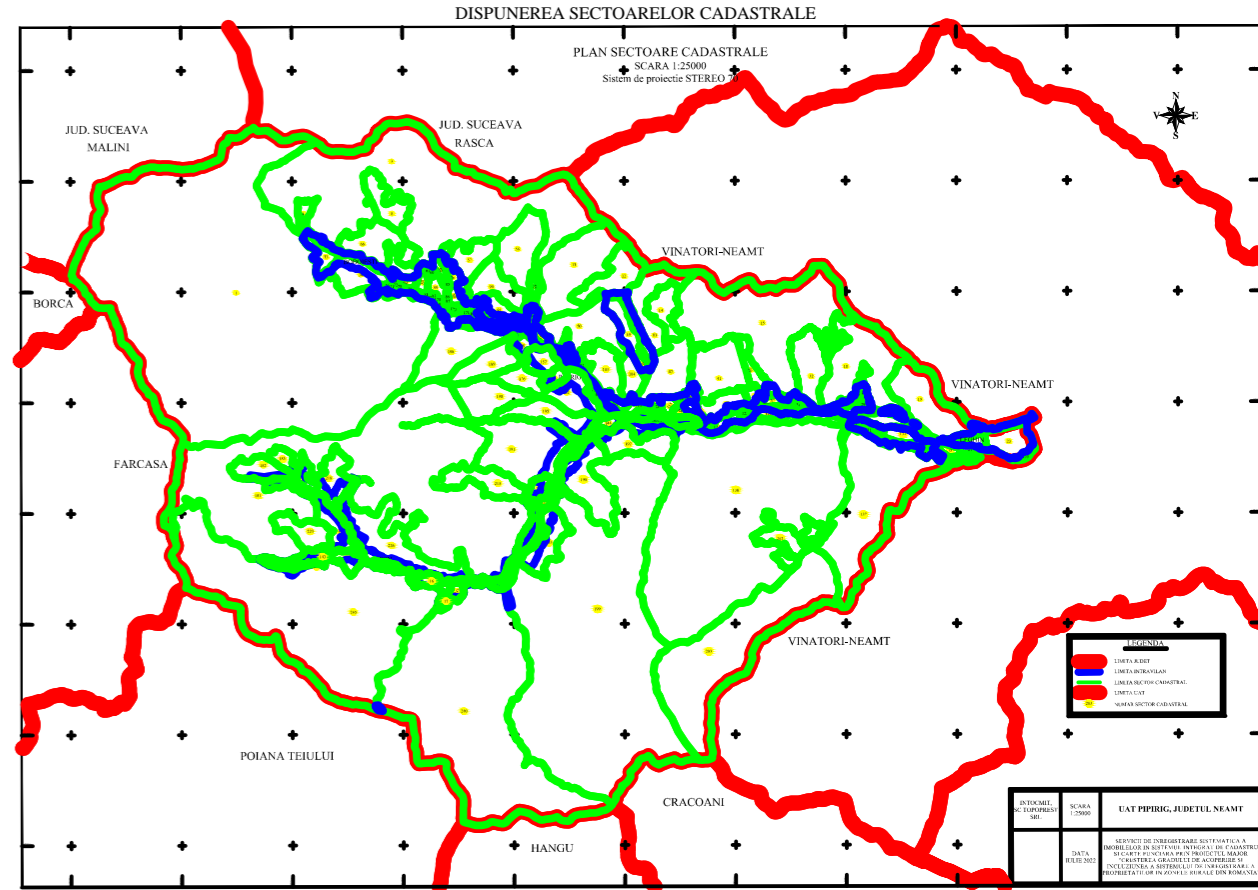

PLAN CADASTRAL
U.A.T. PIPIRIG, JUD. NEAMT, SECTOR NR. 244
 SCARA 1:1000
 SISTEM DE PROIECTIE STEREO-70

LEGENDA:

Sector cadastral	— (green line)
Limita imobil	— (black line)
Limita intravilan	— (blue line)
Numar sector	244
ID imobil	722

Întocmit:
SC TOPOPREST SRL

Data întocmirii:
OCTOMBRIE 2023

Lucrări de înregistrare sistematica UAT PIPIRIG - DOCUMENTE TEHNICE ALE CADASTRULUI SPRE PUBLICARE
 SC TOPOPREST SRL - document semnat electronic
 SC TOPOPREST SRL - CERTIFICAT DE AUTORIZARE CLASA I SERIA RO-B-J NR. 1804
 MIRCEA AFRASINEI - CERTIFICAT DE AUTORIZARE CATEGORIA D SERIA RO-B-F NR. 0976