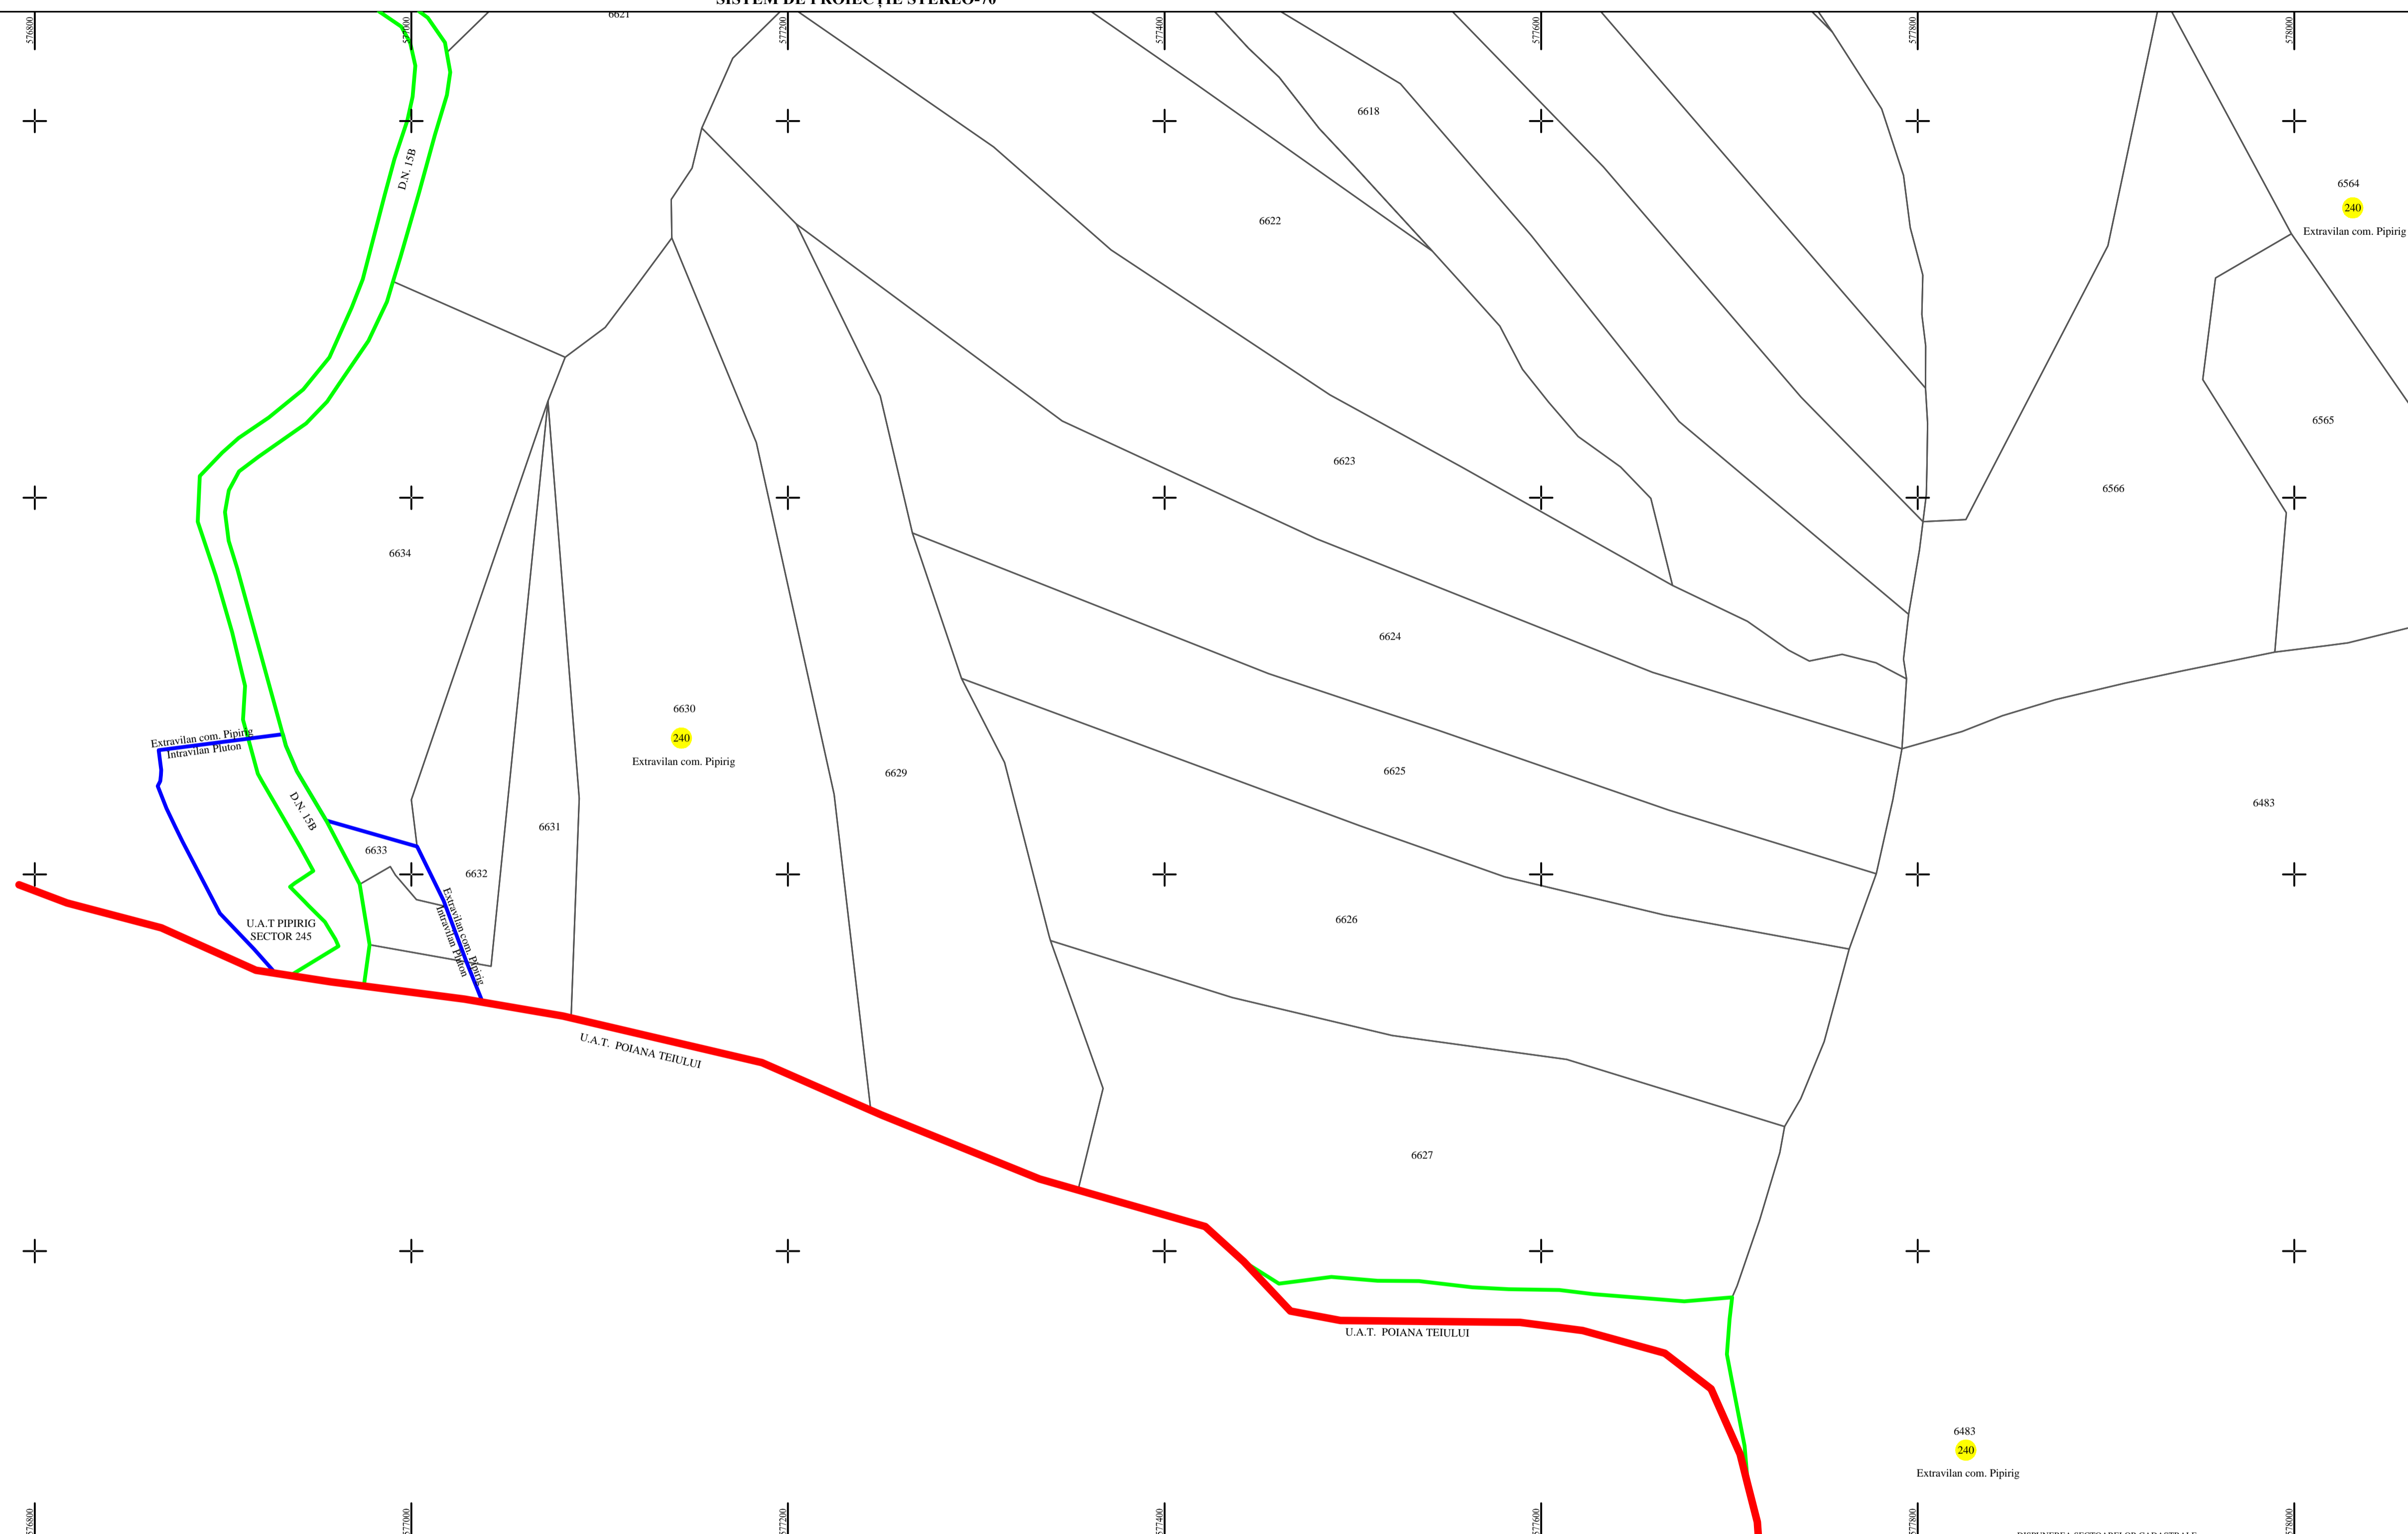

PLAN CADASTRAL
U.A.T. PIPIRIG, JUD. NEAMT, SECTOR NR. 240
 SCARA 1:2000
 SISTEM DE PROIECTIE STEREO-70

LEGENDA:

Sector cadastral	— (green line)
Limita imobil	— (black line)
Limita intravilan	— (blue line)
Limita UAT	— (red line)
Numar sector	240 (yellow circle)
ID imobil	6554 (yellow circle)

Întocmit:
SC TOPOPREST SRL

Data întocmirii:
IANUARIE 2023

Lucrări de înregistrare sistematică UAT PIPIRIG - DOCUMENTE TEHNICE ALE CADASTRULUI SPRE PUBLICARE
 SC TOPOPREST SRL - document semnat electronic
 SC TOPOPREST SRL - CERTIFICAT DE AUTORIZARE CLASA I SERIA RO-B-J NR. 1804
 MIRCEA AFRASINEI - CERTIFICAT DE AUTORIZARE CATEGORIA D SERIA RO-B-F NR. 0976