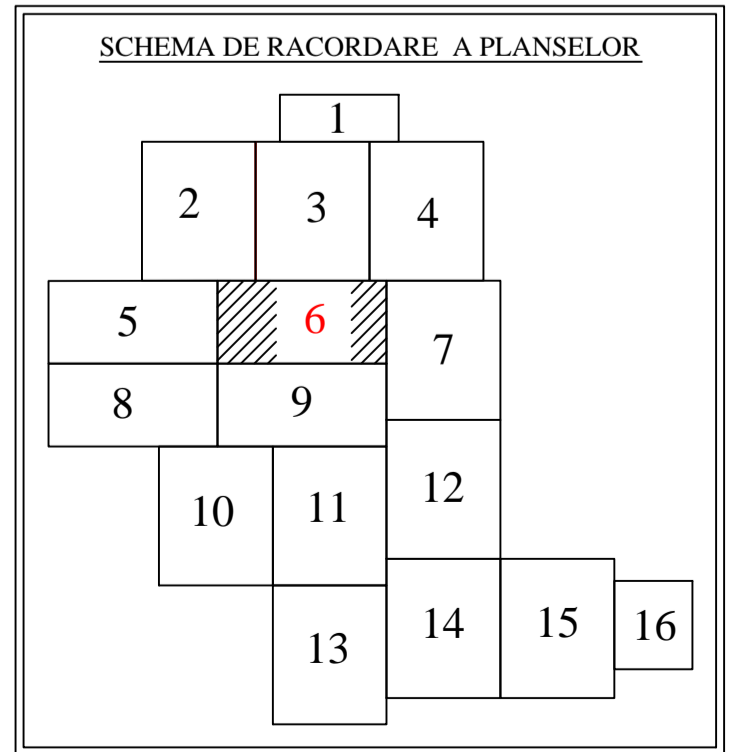

PLAN CADASTRAL
U.A.T. PIPIRIG, JUD. NEAMT, SECTOR NR. 240
 SCARA 1:2000
 SISTEM DE PROIECTIE STEREO-70

LEGENDA:

Sector cadastral	
Limita imobil	
Limita intravilan	
Limita UAT	
Numar sector	240
ID imobil	6554