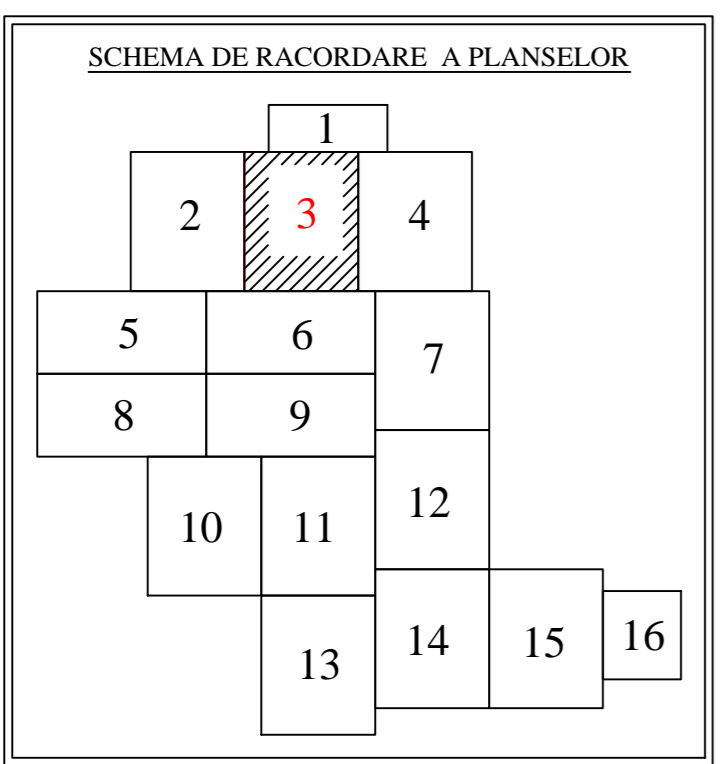

PLAN CADASTRAL  
U.A.T. PIPIRIG, JUD. NEAMT, SECTOR NR. 240  
SCARA 1:2000  
SISTEM DE PROIECTIE STEREO-70

- LEGENDA:
- Sector cadastral
  - Limita imobil
  - Limita intravilan
  - Limita UAT
  - Numar sector
  - ID imobil