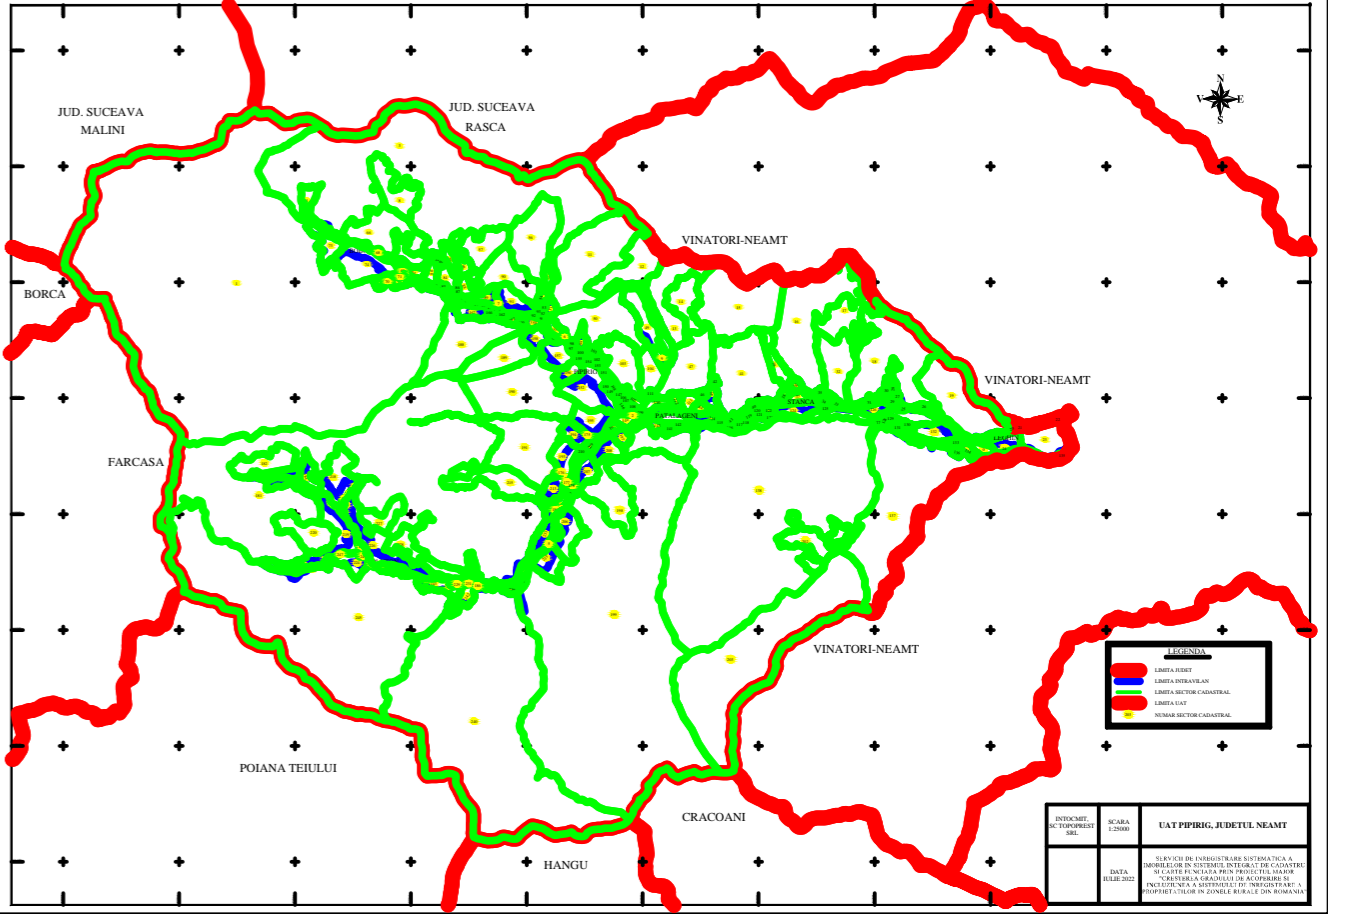

PLAN CADASTRAL  
U.A.T. PIPIRIG, JUD. NEAMT, SECTOR NR. 240  
SCARA 1:2000  
SISTEM DE PROIECTIE STEREO-70

- LEGENDA:
- Sector cadastral
  - Limita imobil
  - Limita intravilan
  - Limita UAT
  - Numar sector
  - ID imobil

Întocmit:  
SC TOPOPREST SRL

Data întocmirii:  
IANUARIE 2023

Lucrări de înregistrare sistematică UAT PIPIRIG - DOCUMENTE TEHNICE ALE CADASTRULUI SPRE PUBLICARE  
SC TOPOPREST SRL - document semnat electronic  
SC TOPOPREST SRL - CERTIFICAT DE AUTORIZARE CLASA I SERIA RO-B-J NR. 1804  
MIRCEA AFRASINEI - CERTIFICAT DE AUTORIZARE CATEGORIA D SERIA RO-B-F NR. 0976