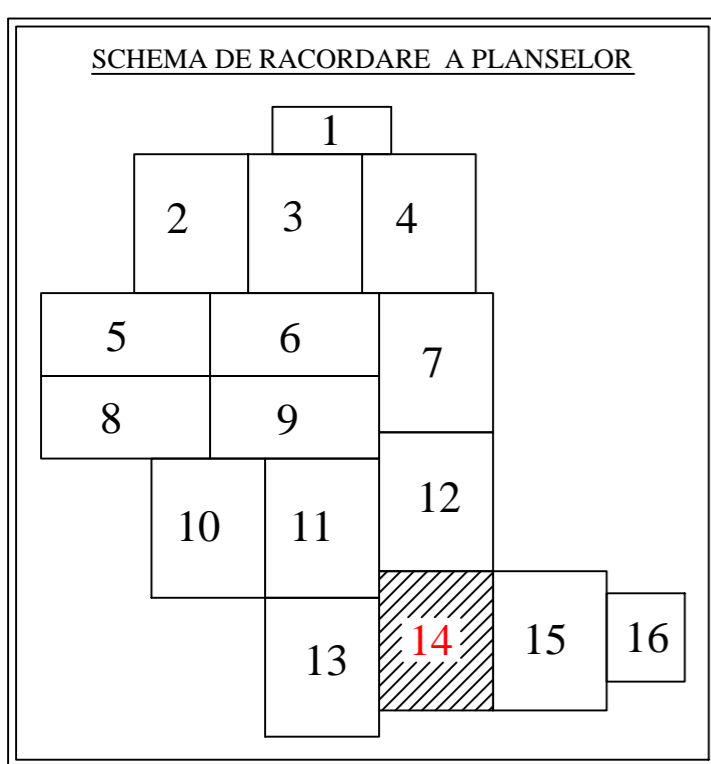

PLAN CADASTRAL
U.A.T. PIPIRIG, JUD. NEAMT, SECTOR NR. 240
 SCARA 1:2000
 SISTEM DE PROIECTIE STEREO-70

LEGENDA:

Sector cadastral	—
Limita imobil	—
Limita intravilan	—
Limita UAT	—
Numar sector	240
ID imobil	6554