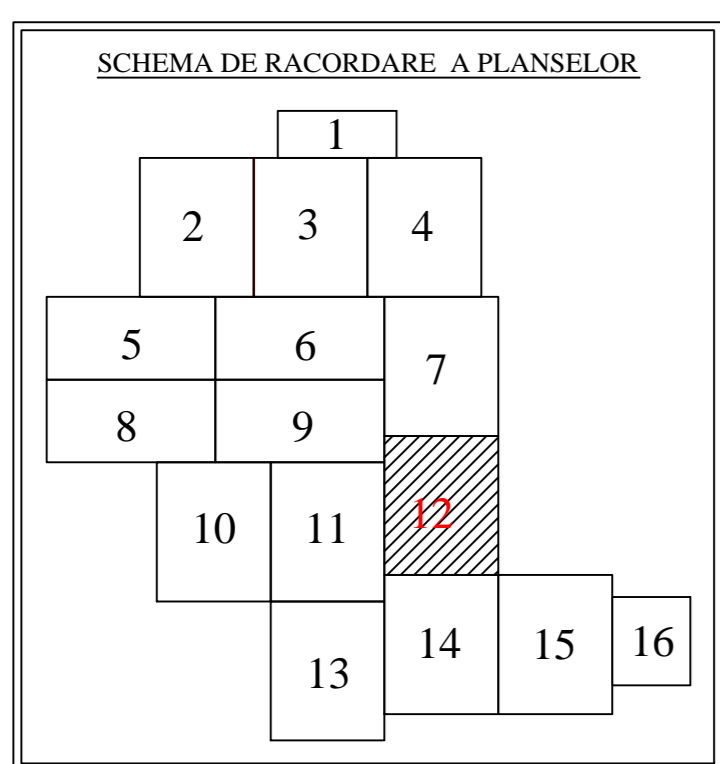

PLAN CADASTRAL
U.A.T. PIPIRIG, JUD. NEAMT, SECTOR NR. 240
 SCARA 1:2000
 SISTEM DE PROIECTIE STEREO-70

6483
 240
 Extravilan com. Pipirig

6483
 240
 Extravilan com. Pipirig

6483
 240
 Extravilan com. Pipirig