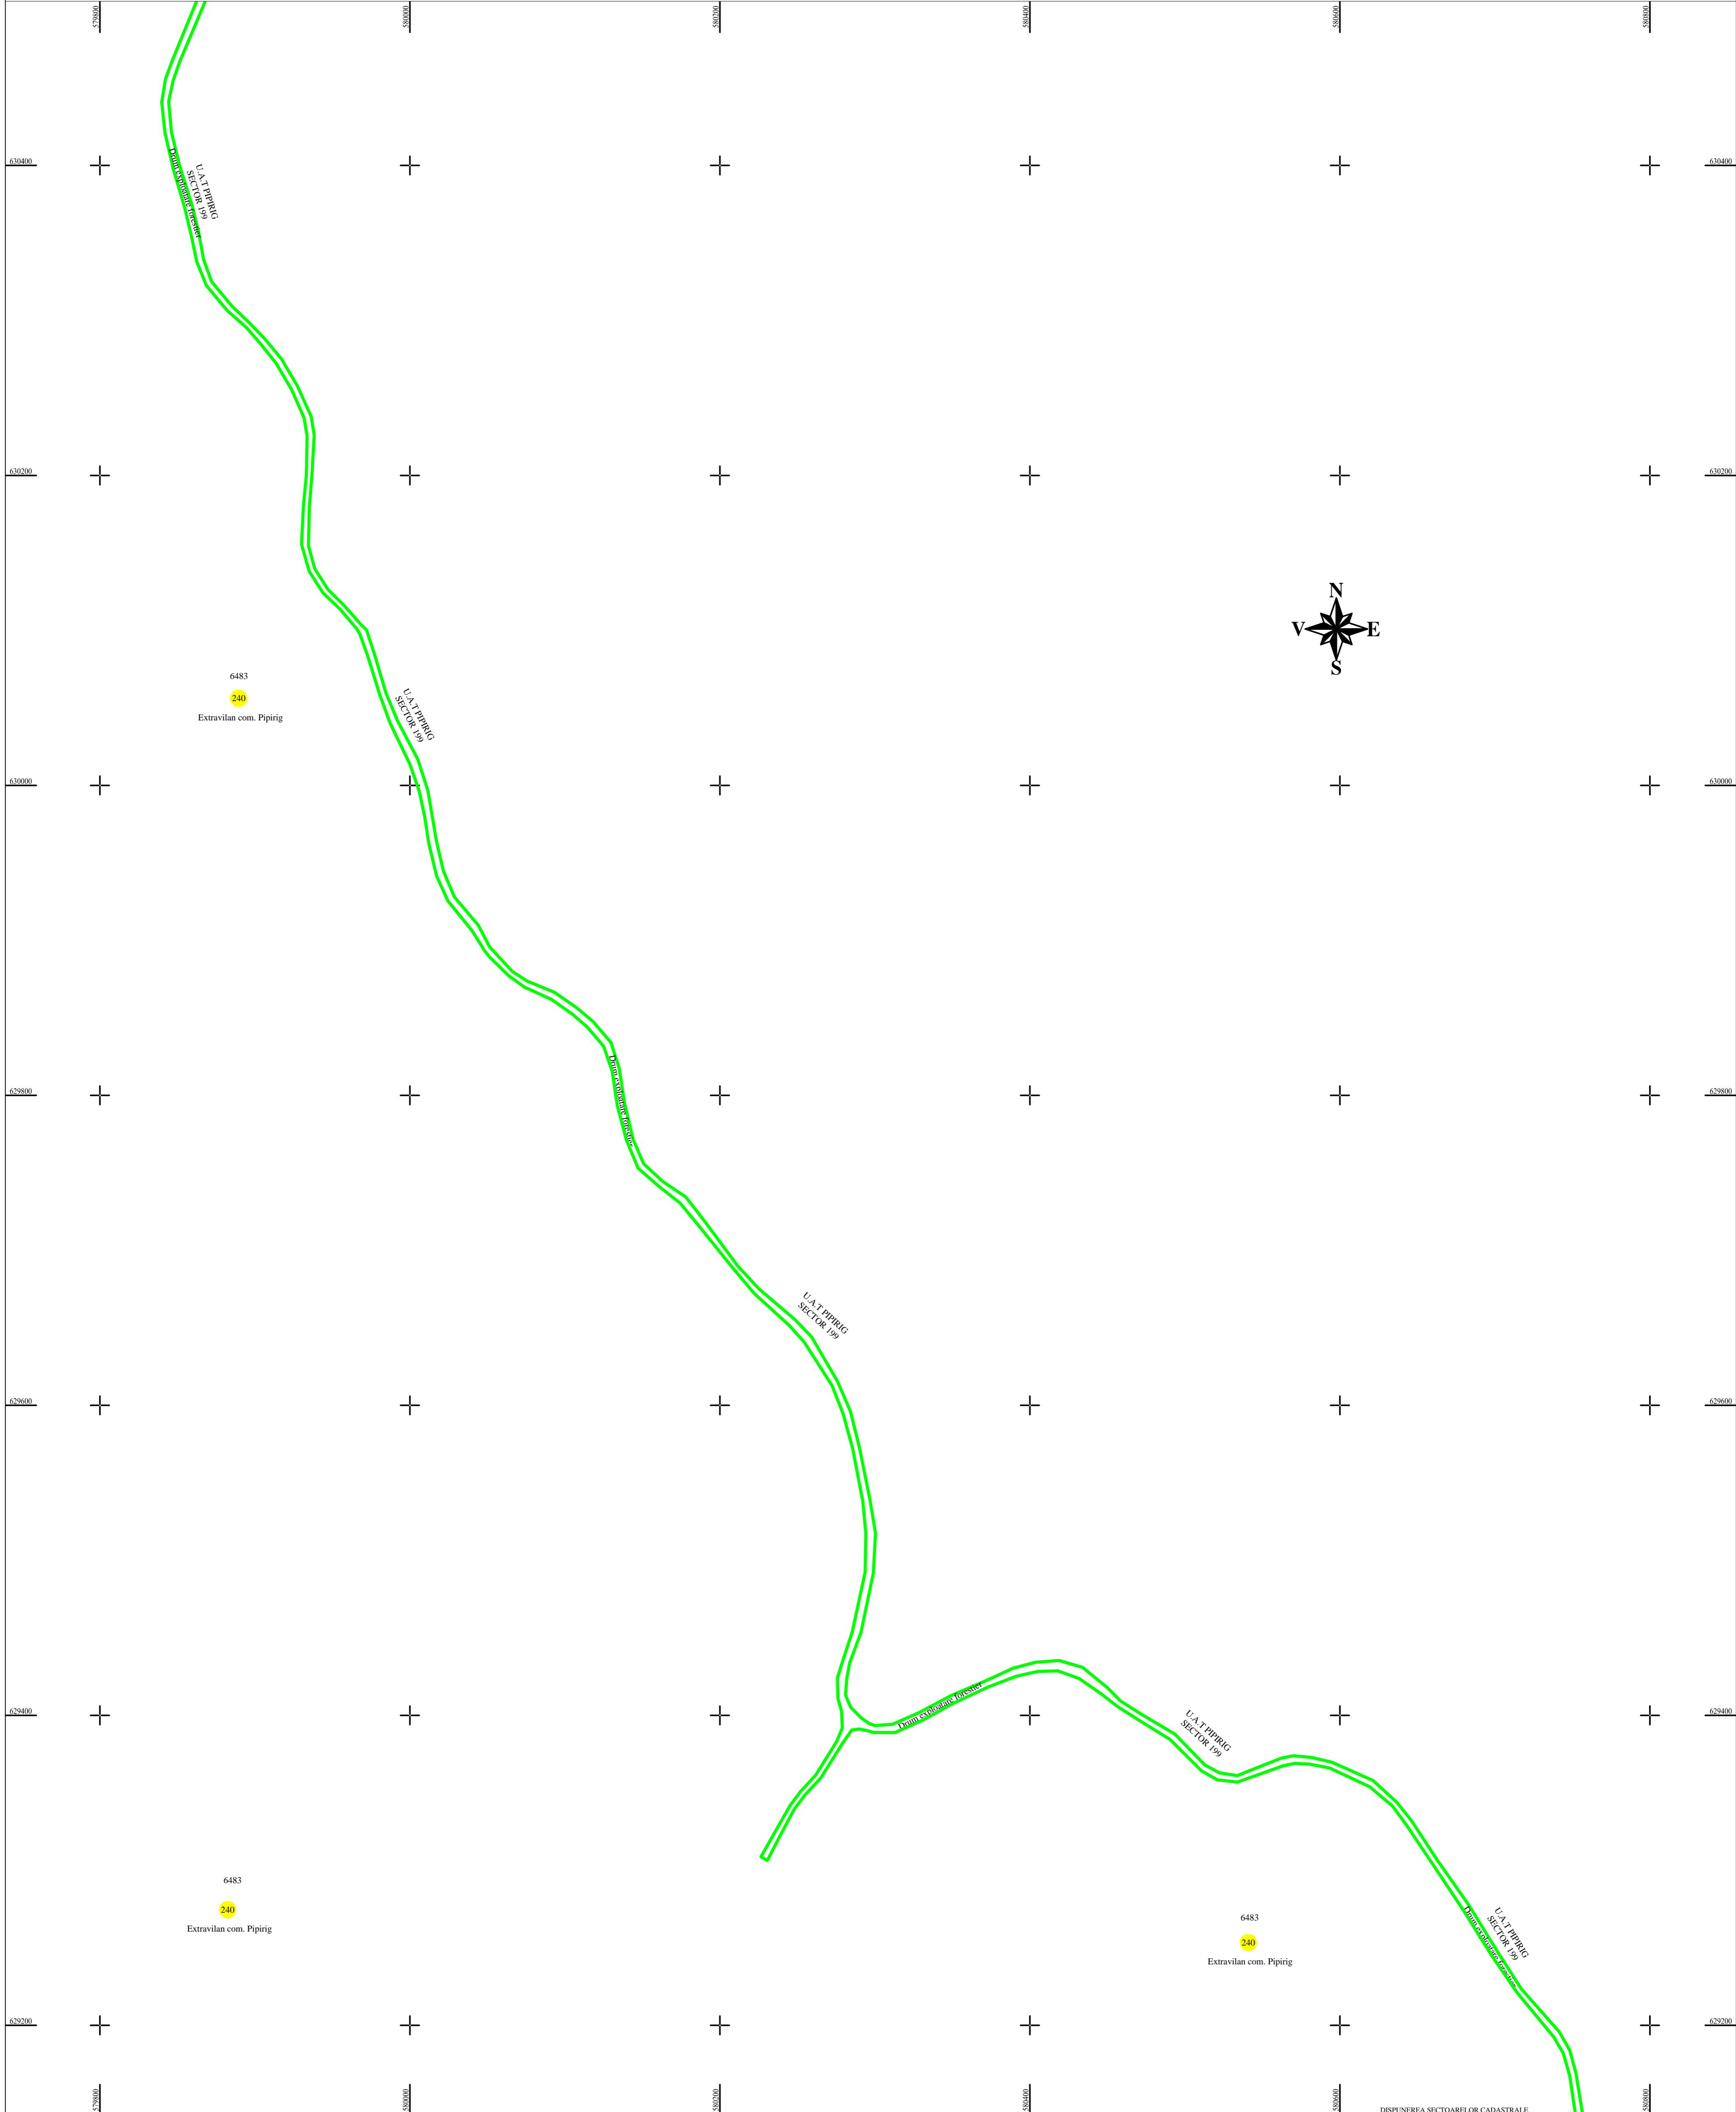

PLAN CADASTRAL
U.A.T. PIPIRIG, JUD. NEAMT, SECTOR NR. 240
 SCARA 1:2000
 SISTEM DE PROIECTIE STEREO-70

6483
 240
 Extravilan com. Pipirig

6483
 240
 Extravilan com. Pipirig

6483
 240
 Extravilan com. Pipirig

Întocmit:
SC TOPOPREST SRL

Data întocmirii:
IANUARIE 2023

Lucrări de înregistrare sistematică UAT PIPIRIG - DOCUMENTE TEHNICE ALE CADASTRULUI SPRE PUBLICARE
 SC TOPOPREST SRL - document semnat electronic
 SC TOPOPREST SRL - CERTIFICAT DE AUTORIZARE CLASA I SERIA RO-B-J NR. 1804
 MIRCEA AFRASINEI - CERTIFICAT DE AUTORIZARE CATEGORIA D SERIA RO-B-F NR. 0976

LEGENDA:

Sector cadastral	
Limita imobil	
Limita intravilan	
Limita UAT	
Numar sector	240
ID imobil	6554