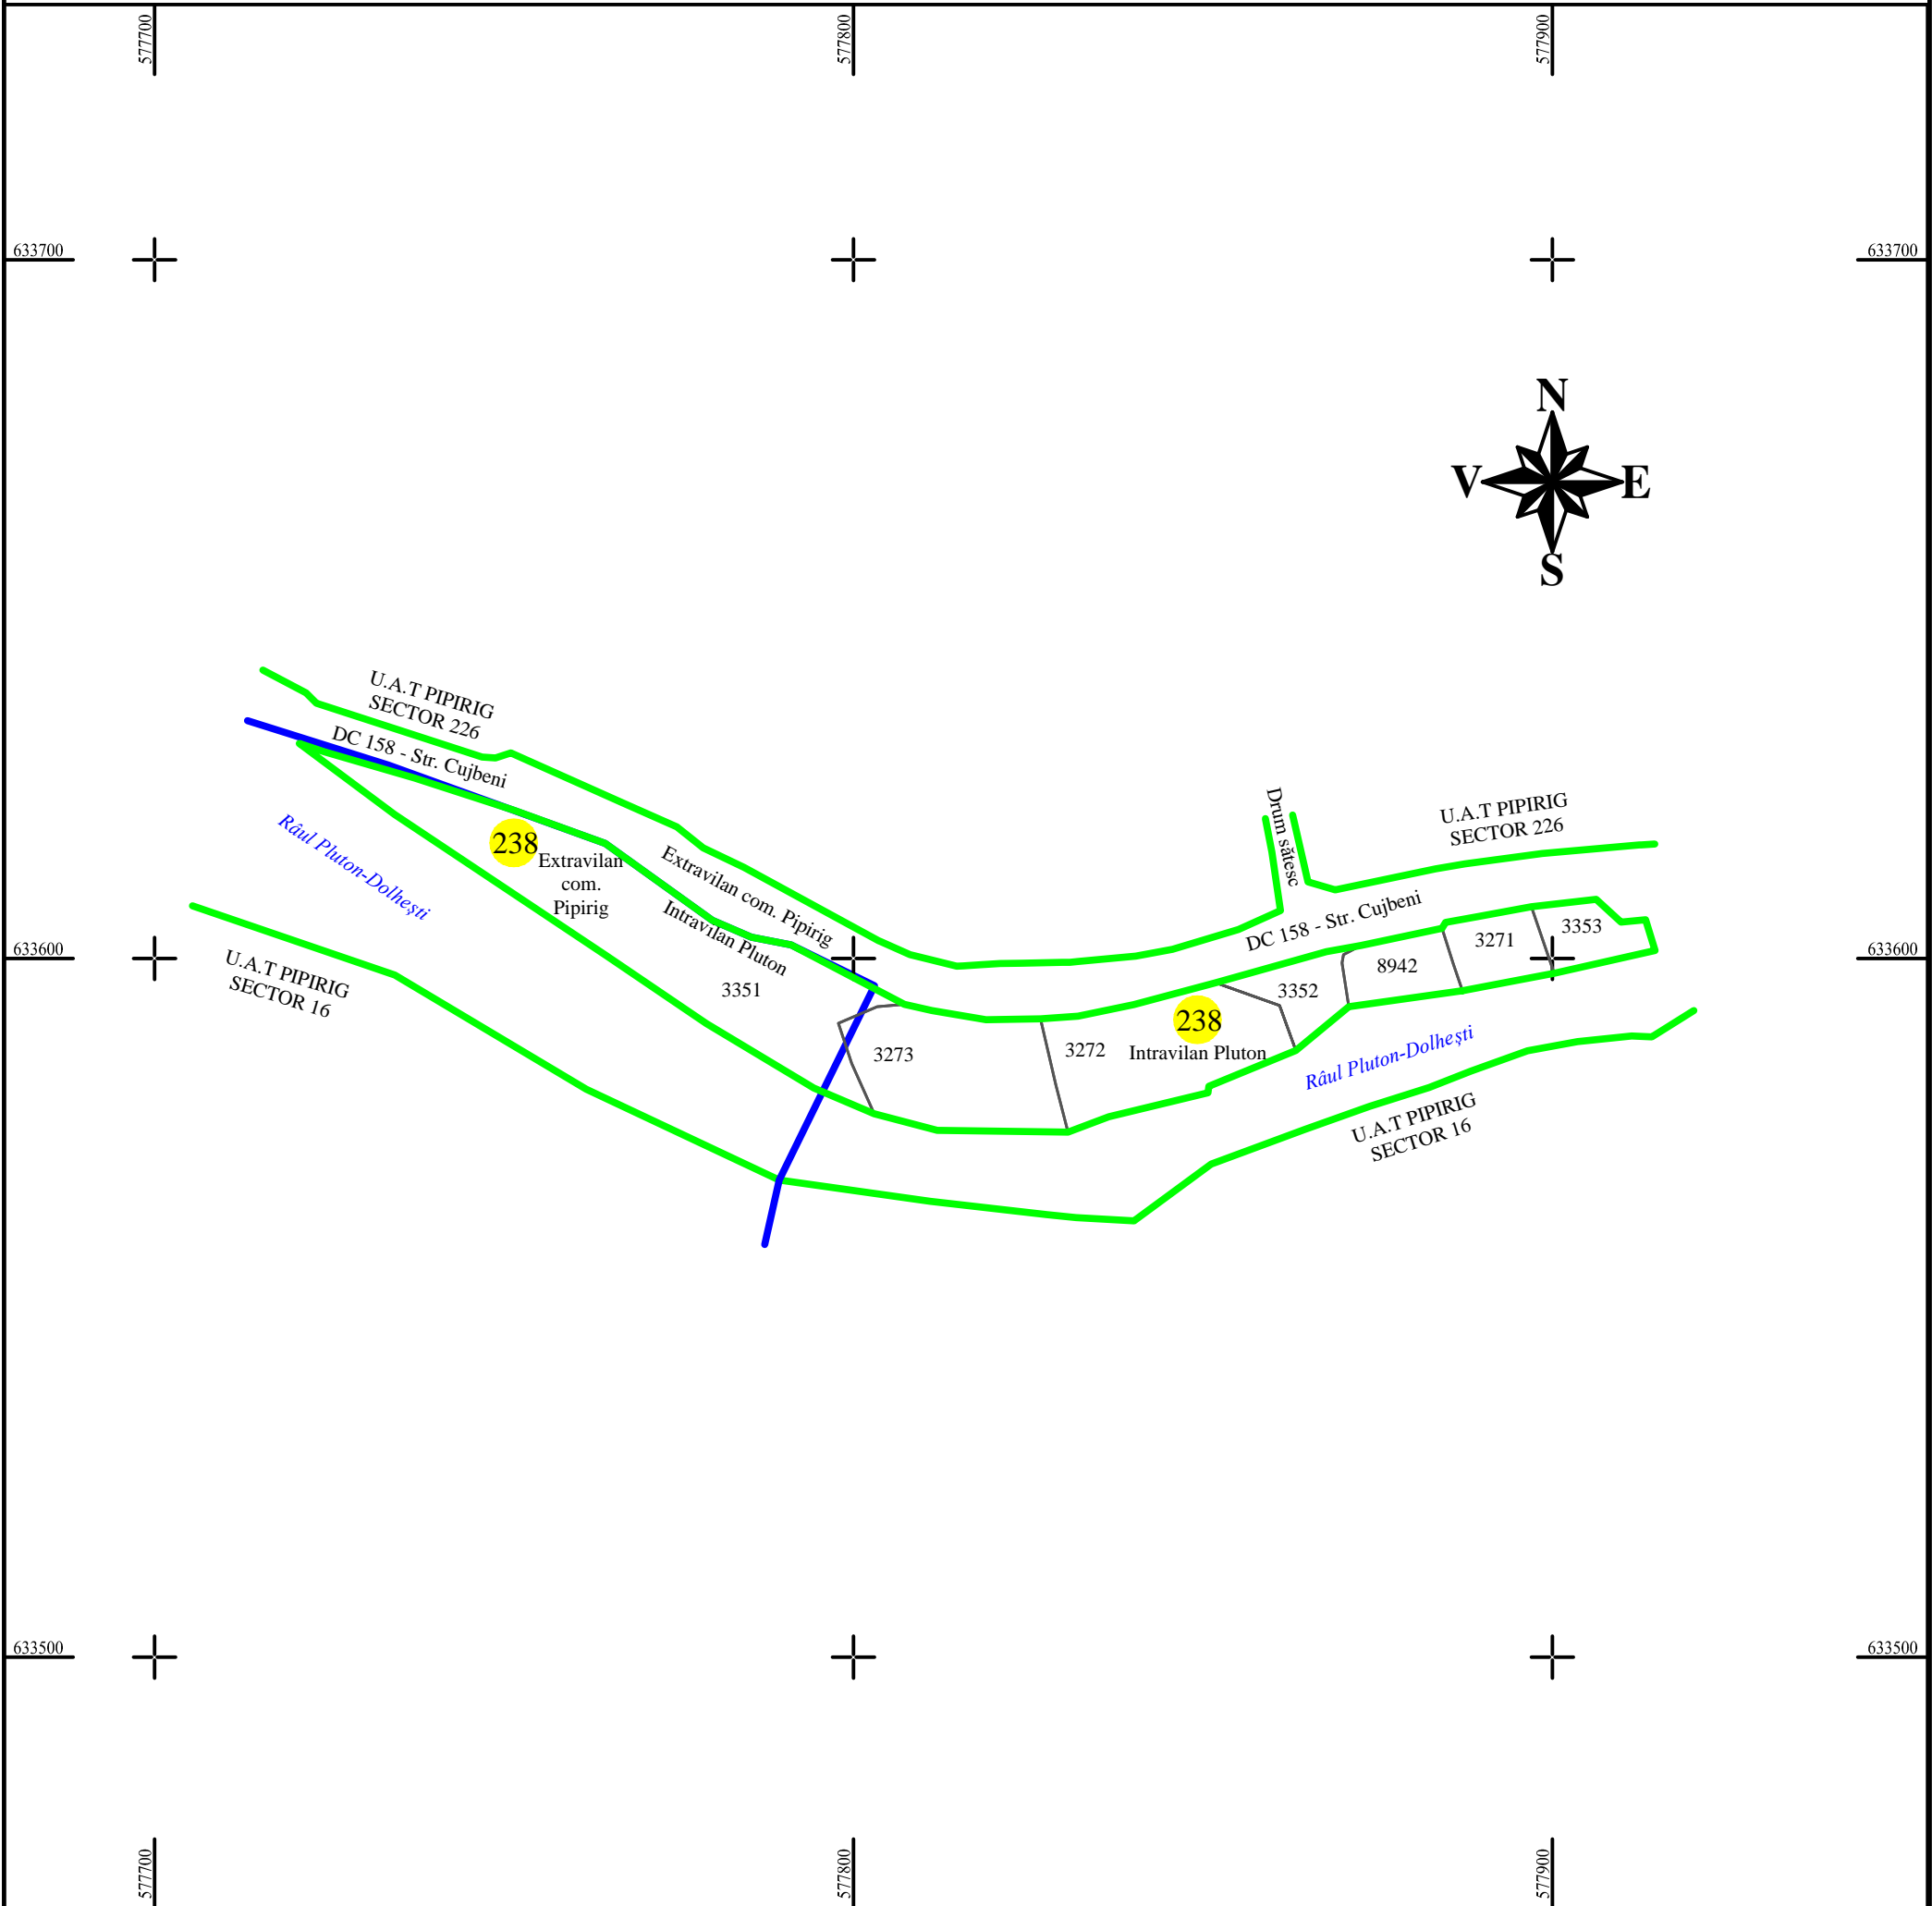

PLAN CADASTRAL
U.A.T. PIPIRIG, JUD. NEAMT, SECTOR NR. 238
 SCARA 1:1000
 SISTEM DE PROIECTIE STEREO-70

LEGENDA:	
Sector cadastral	
Limita imobil	
Limita intravilan	
Numar sector	238
ID imobil	722

Întocmit:
SC TOPOPREST SRL

Data întocmirii:
OCTOMBRIE 2023

Lucrări de înregistrare sistematică UAT PIPIRIG - DOCUMENTE TEHNICE ALE CADASTRULUI
 SPRE PUBLICARE

SC TOPOPREST SRL - document semnat electronic

SC TOPOPREST SRL - CERTIFICAT DE AUTORIZARE CLASA I SERIA RO-B-J NR. 1804