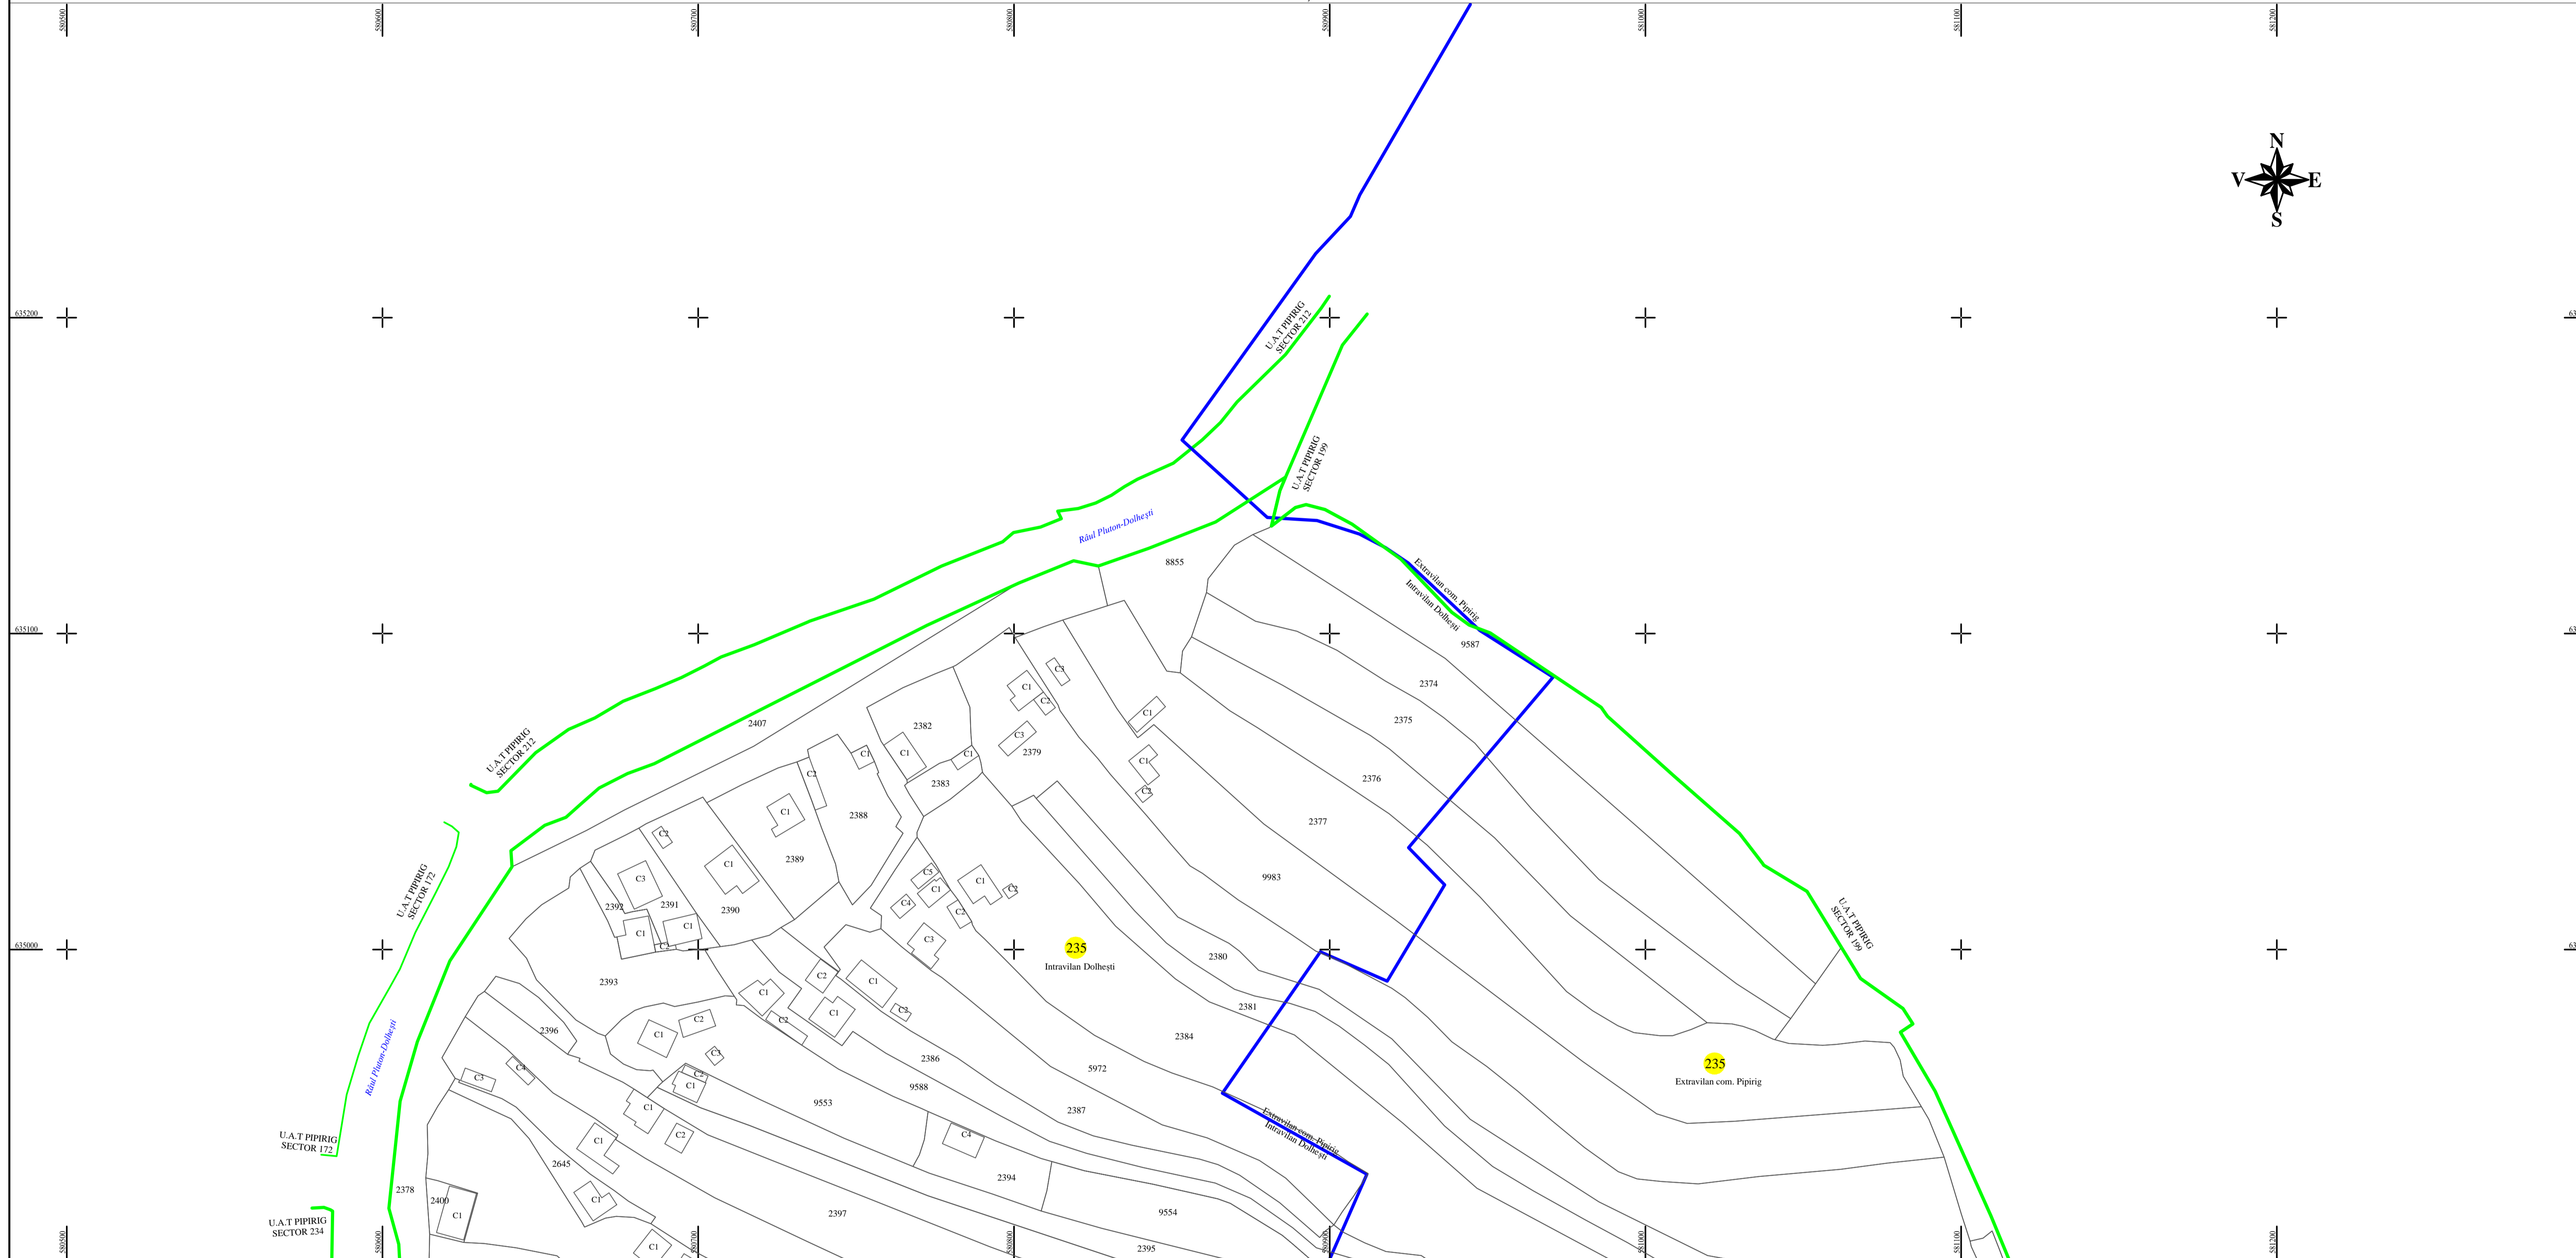

PLAN CADASTRAL
U.A.T. PIPIRIG, JUD. NEAMT, SECTOR NR. 235
 SCARA 1:1000
 SISTEM DE PROIECTIE STEREO-70

LEGENDA:

Sector cadastral	—
Limita imobil	—
Limita intravilan	—
Numar sector	235
ID imobil	722

Întocmit:
SC TOPOPREST SRL

Data întocmirii:
OCTOMBRIE 2023

Lucrări de înregistrare sistematică UAT PIPIRIG - DOCUMENTE TEHNICE ALE CADASTRULUI SPRE PUBLICARE
 SC TOPOPREST SRL - document semnat electronic
 SC TOPOPREST SRL - CERTIFICAT DE AUTORIZARE CLASA I SERIA RO-B-J NR. 1804
 MIRCEA AFRASINEI - CERTIFICAT DE AUTORIZARE CATEGORIA D SERIA RO-B-F NR. 0976