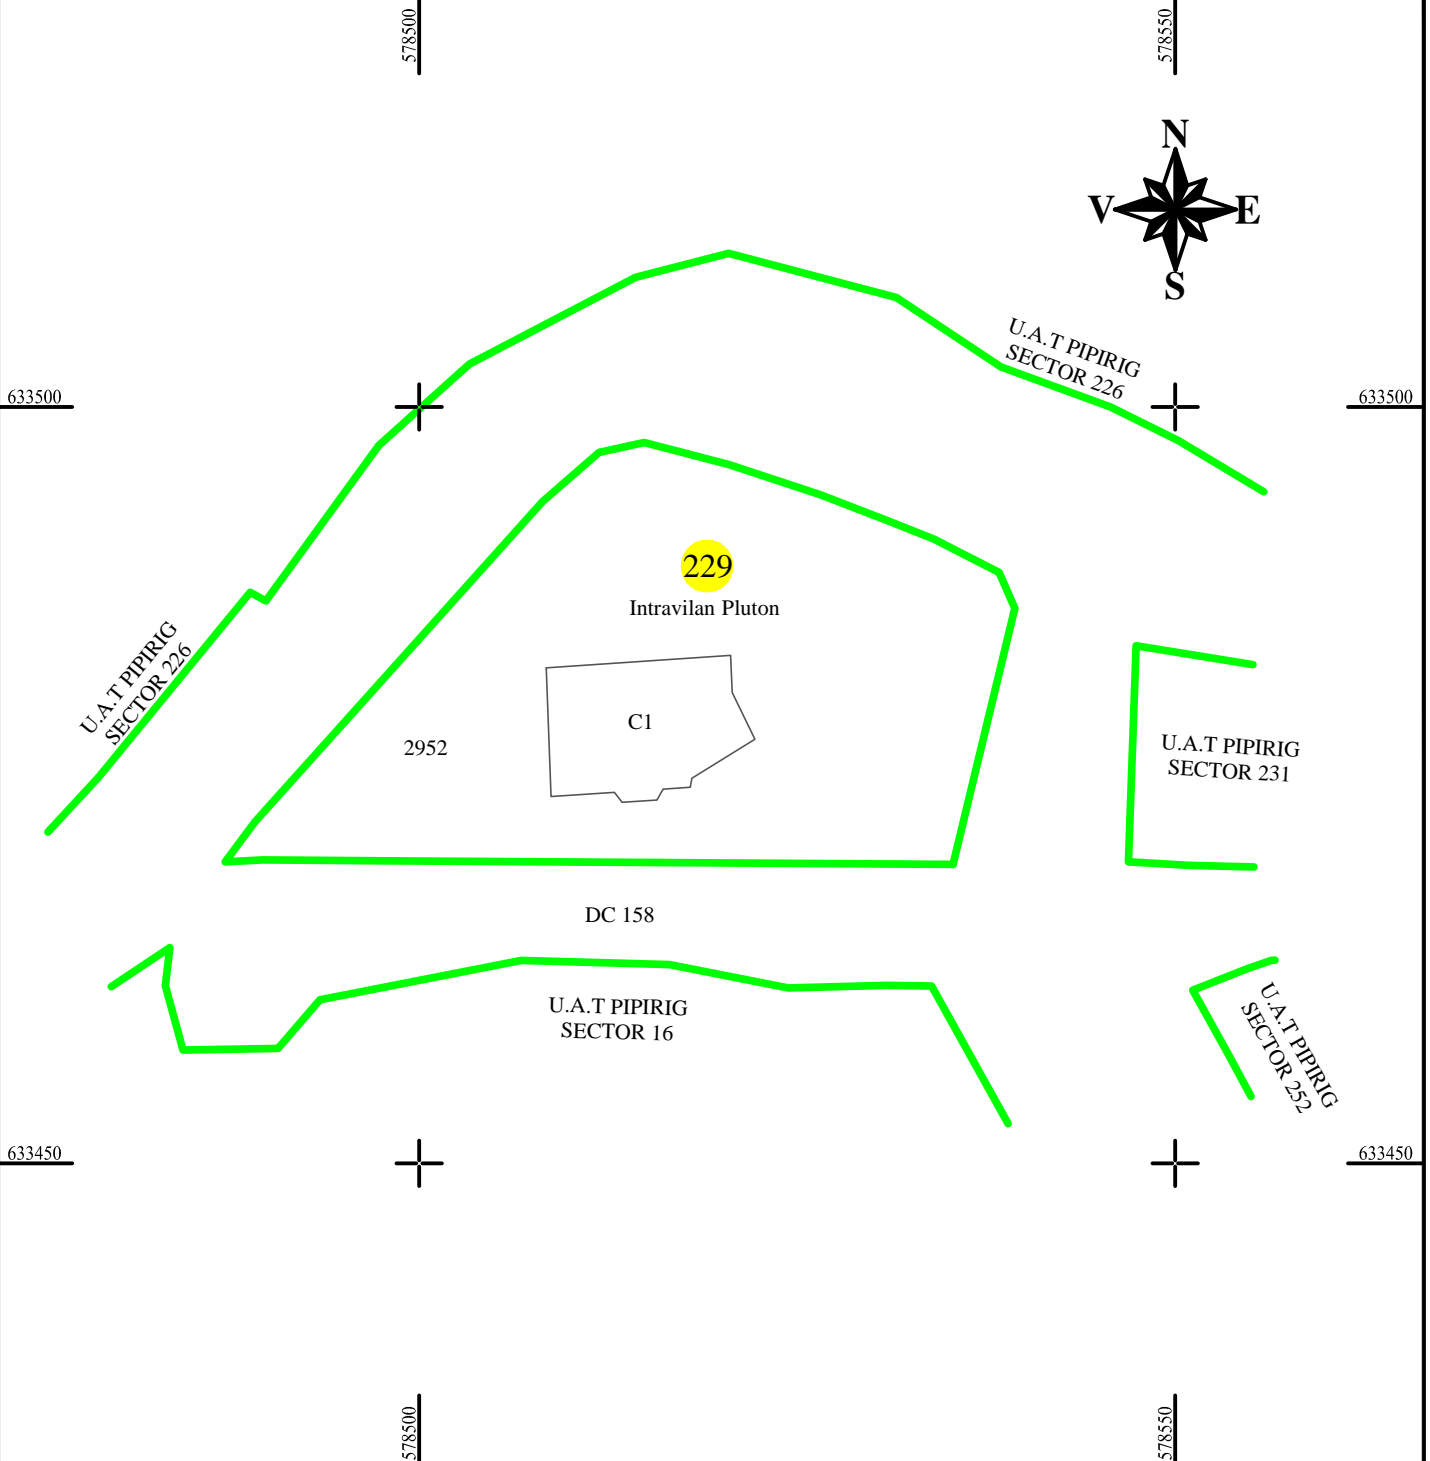

PLAN CADASTRAL
U.A.T. PIPIRIG, JUD. NEAMT, SECTOR NR. 229
 SCARA 1:500
 SISTEM DE PROIECTIE STEREO-70

Întocmit:
SC TOPOPREST SRL

Data întocmirii:
OCTOMBRIE 2023

Lucrări de înregistrare sistematică UAT PIPIRIG - DOCUMENTE TEHNICE ALE
 CADASTRULUI SPRE PUBLICARE
 SC TOPOPREST SRL - document semnat electronic
 SC TOPOPREST SRL - CERTIFICAT DE AUTORIZARE CLASA I SERIA RO-B-J
 NR. 1804
 MIRCEA AFRASINEI - CERTIFICAT DE AUTORIZARE CATEGORIA D SERIA
 RO-B-F NR. 0976

LEGENDA:	
Sector cadastral	
Limita imobil	
Limita intravilan	
Numar sector	229
ID imobil	722