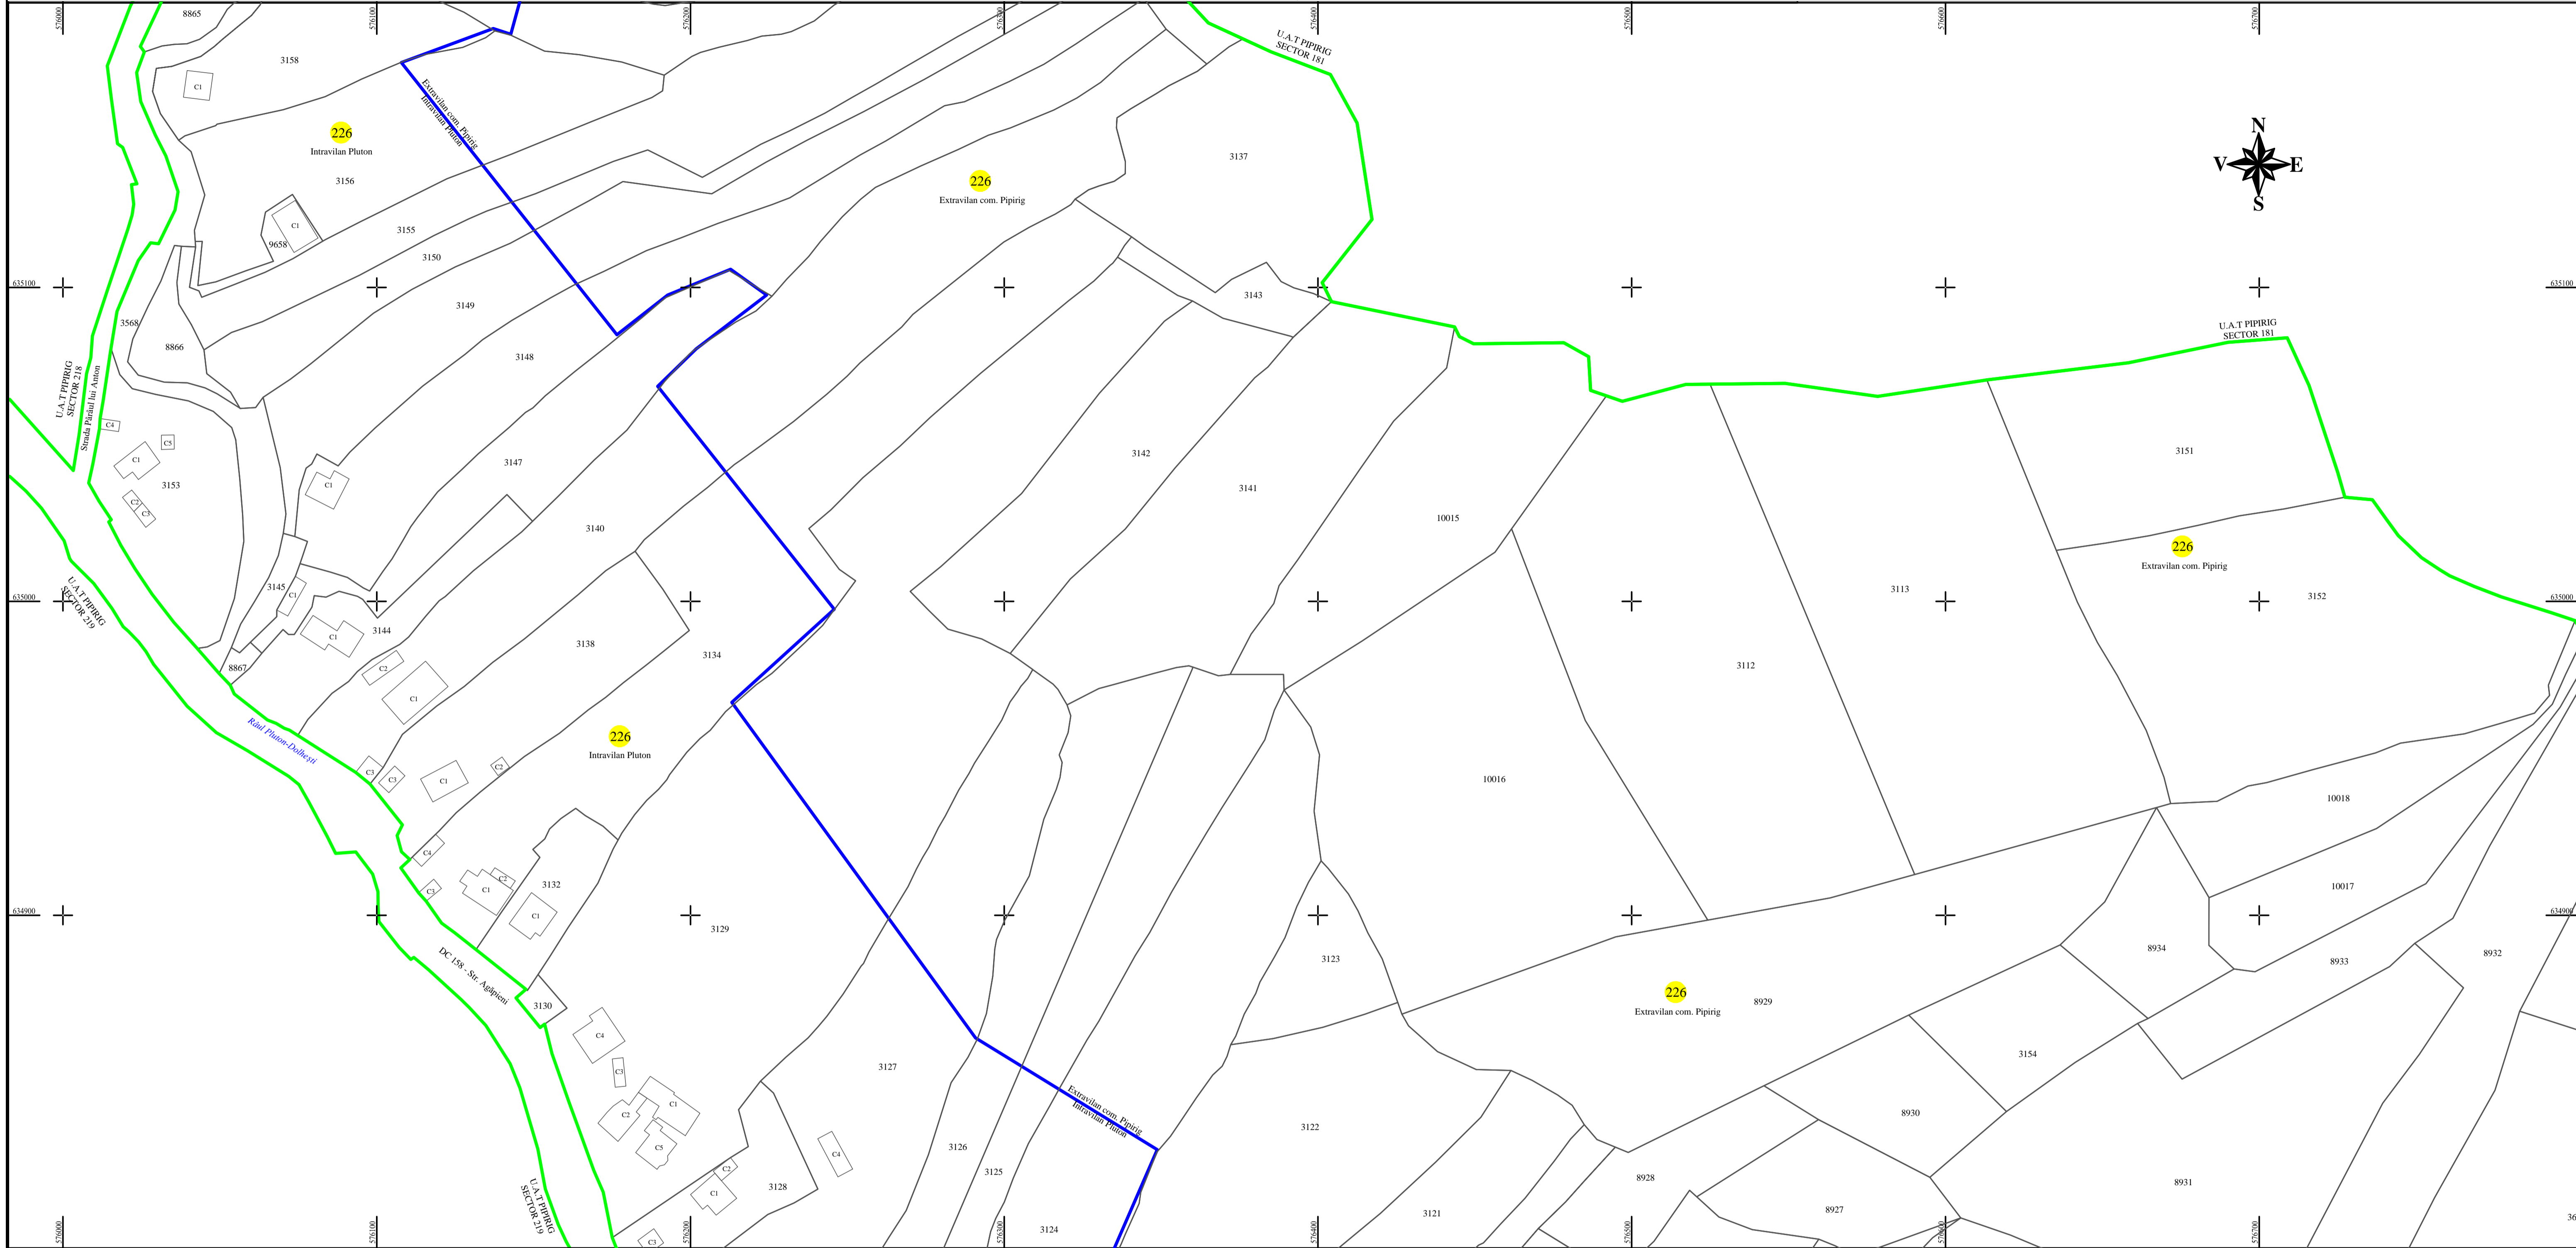

PLAN CADASTRAL
U.A.T. PIPIRIG, JUD. NEAMT, SECTOR NR. 226
 SCARA 1:1000
 SISTEM DE PROIECTIE STEREO-70

| LEGENDA: | |
|-------------------|------------|
| Sector cadastral | |
| Limita imobil | |
| Limita intravilan | |
| Numar sector | 226 |
| ID imobil | 722 |

Întocmit:
SC TOPOPREST SRL

Data întocmirii:
OCTOMBRIE 2023

Lucrări de înregistrare sistematică UAT PIPIRIG - DOCUMENTE TEHNICE ALE CADASTRULUI SPRE PUBLICARE
 SC TOPOPREST SRL - document semnat electronic
 SC TOPOPREST SRL - CERTIFICAT DE AUTORIZARE CLASA I SERIA RO-B-J NR. 1804
 MIRCEA AFRASINEI - CERTIFICAT DE AUTORIZARE CATEGORIA D SERIA RO-B-F NR. 0976