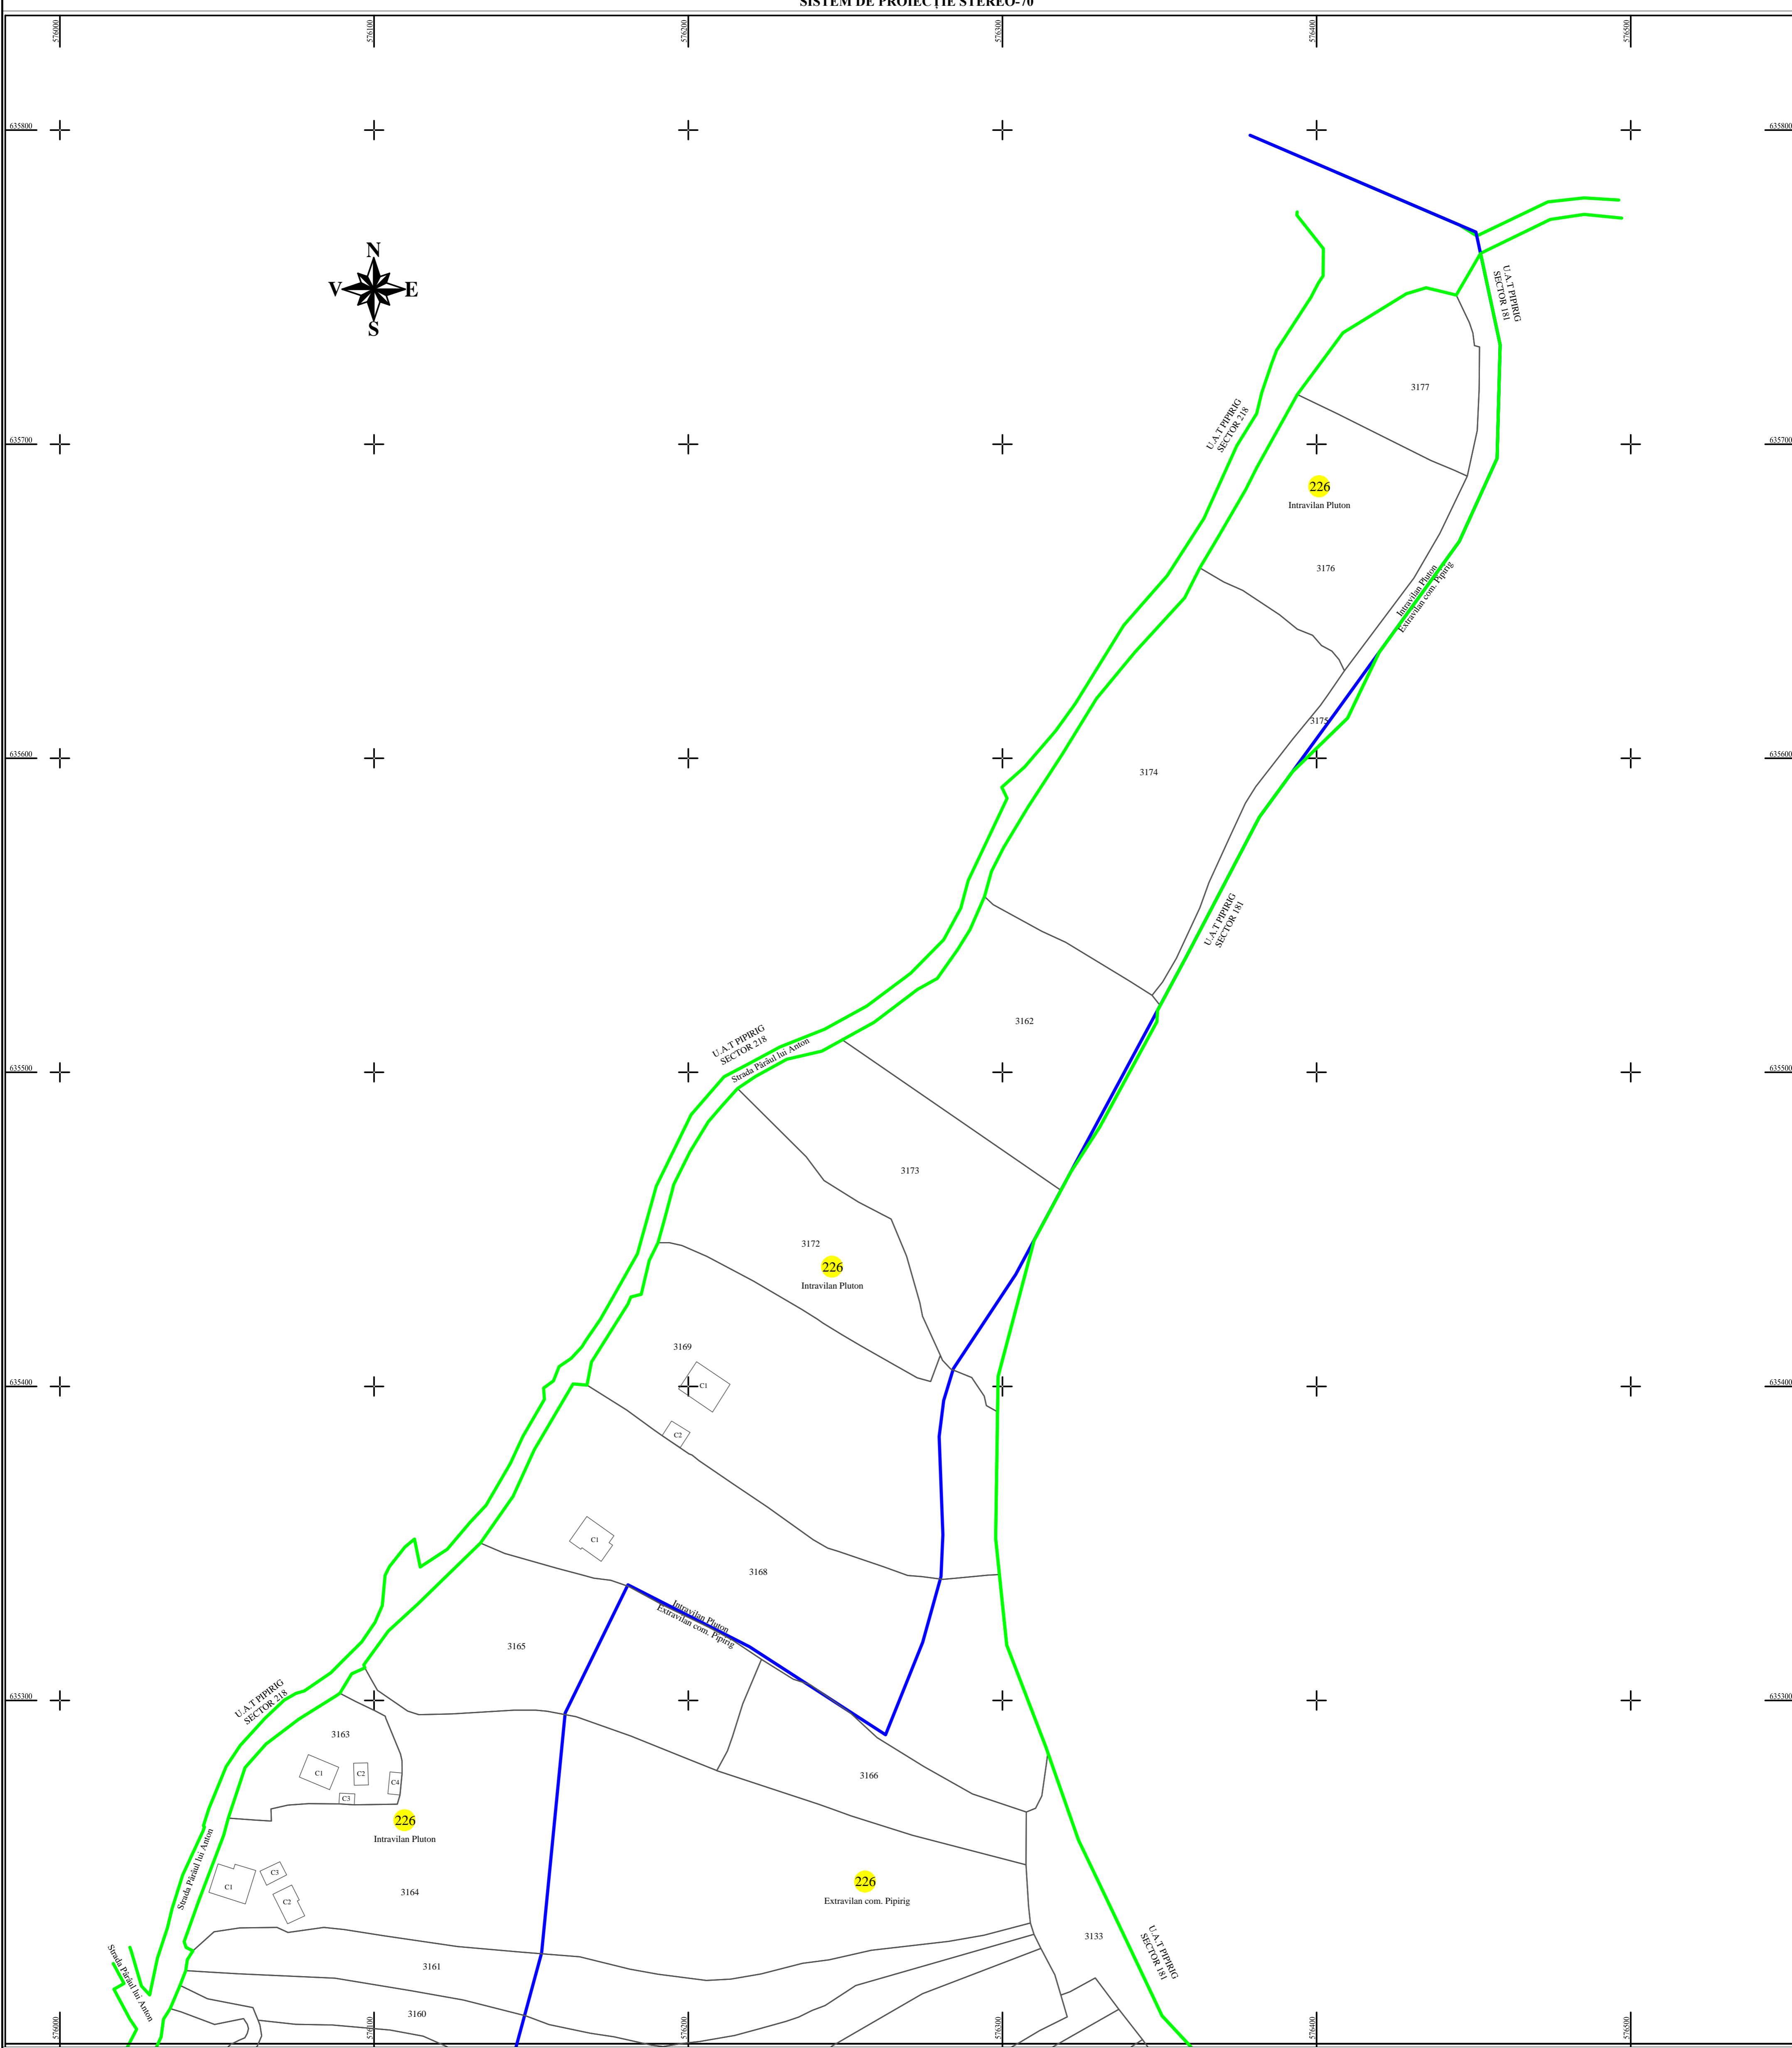

PLAN CADASTRAL
U.A.T. PIPIRIG, JUD. NEAMT, SECTOR NR. 226
 SCARA 1:1000
 SISTEM DE PROIECTIE STEREO-70

LEGENDA:

Sector cadastral	
Limita imobil	
Limita intravilan	
Numar sector	
ID imobil	722

Întocmit:
SC TOPOPREST SRL

Data întocmirii:
OCTOMBRIE 2023

Lucrări de înregistrare sistematică UAT PIPIRIG - DOCUMENTE TEHNICE ALE CADASTRULUI SPRE PUBLICARE
 SC TOPOPREST SRL - document semnat electronic
 SC TOPOPREST SRL - CERTIFICAT DE AUTORIZARE CLASA I SERIA RO-B-J NR. 1804
 MIRCEA AFRASINEI - CERTIFICAT DE AUTORIZARE CATEGORIA D SERIA RO-B-F NR. 0976