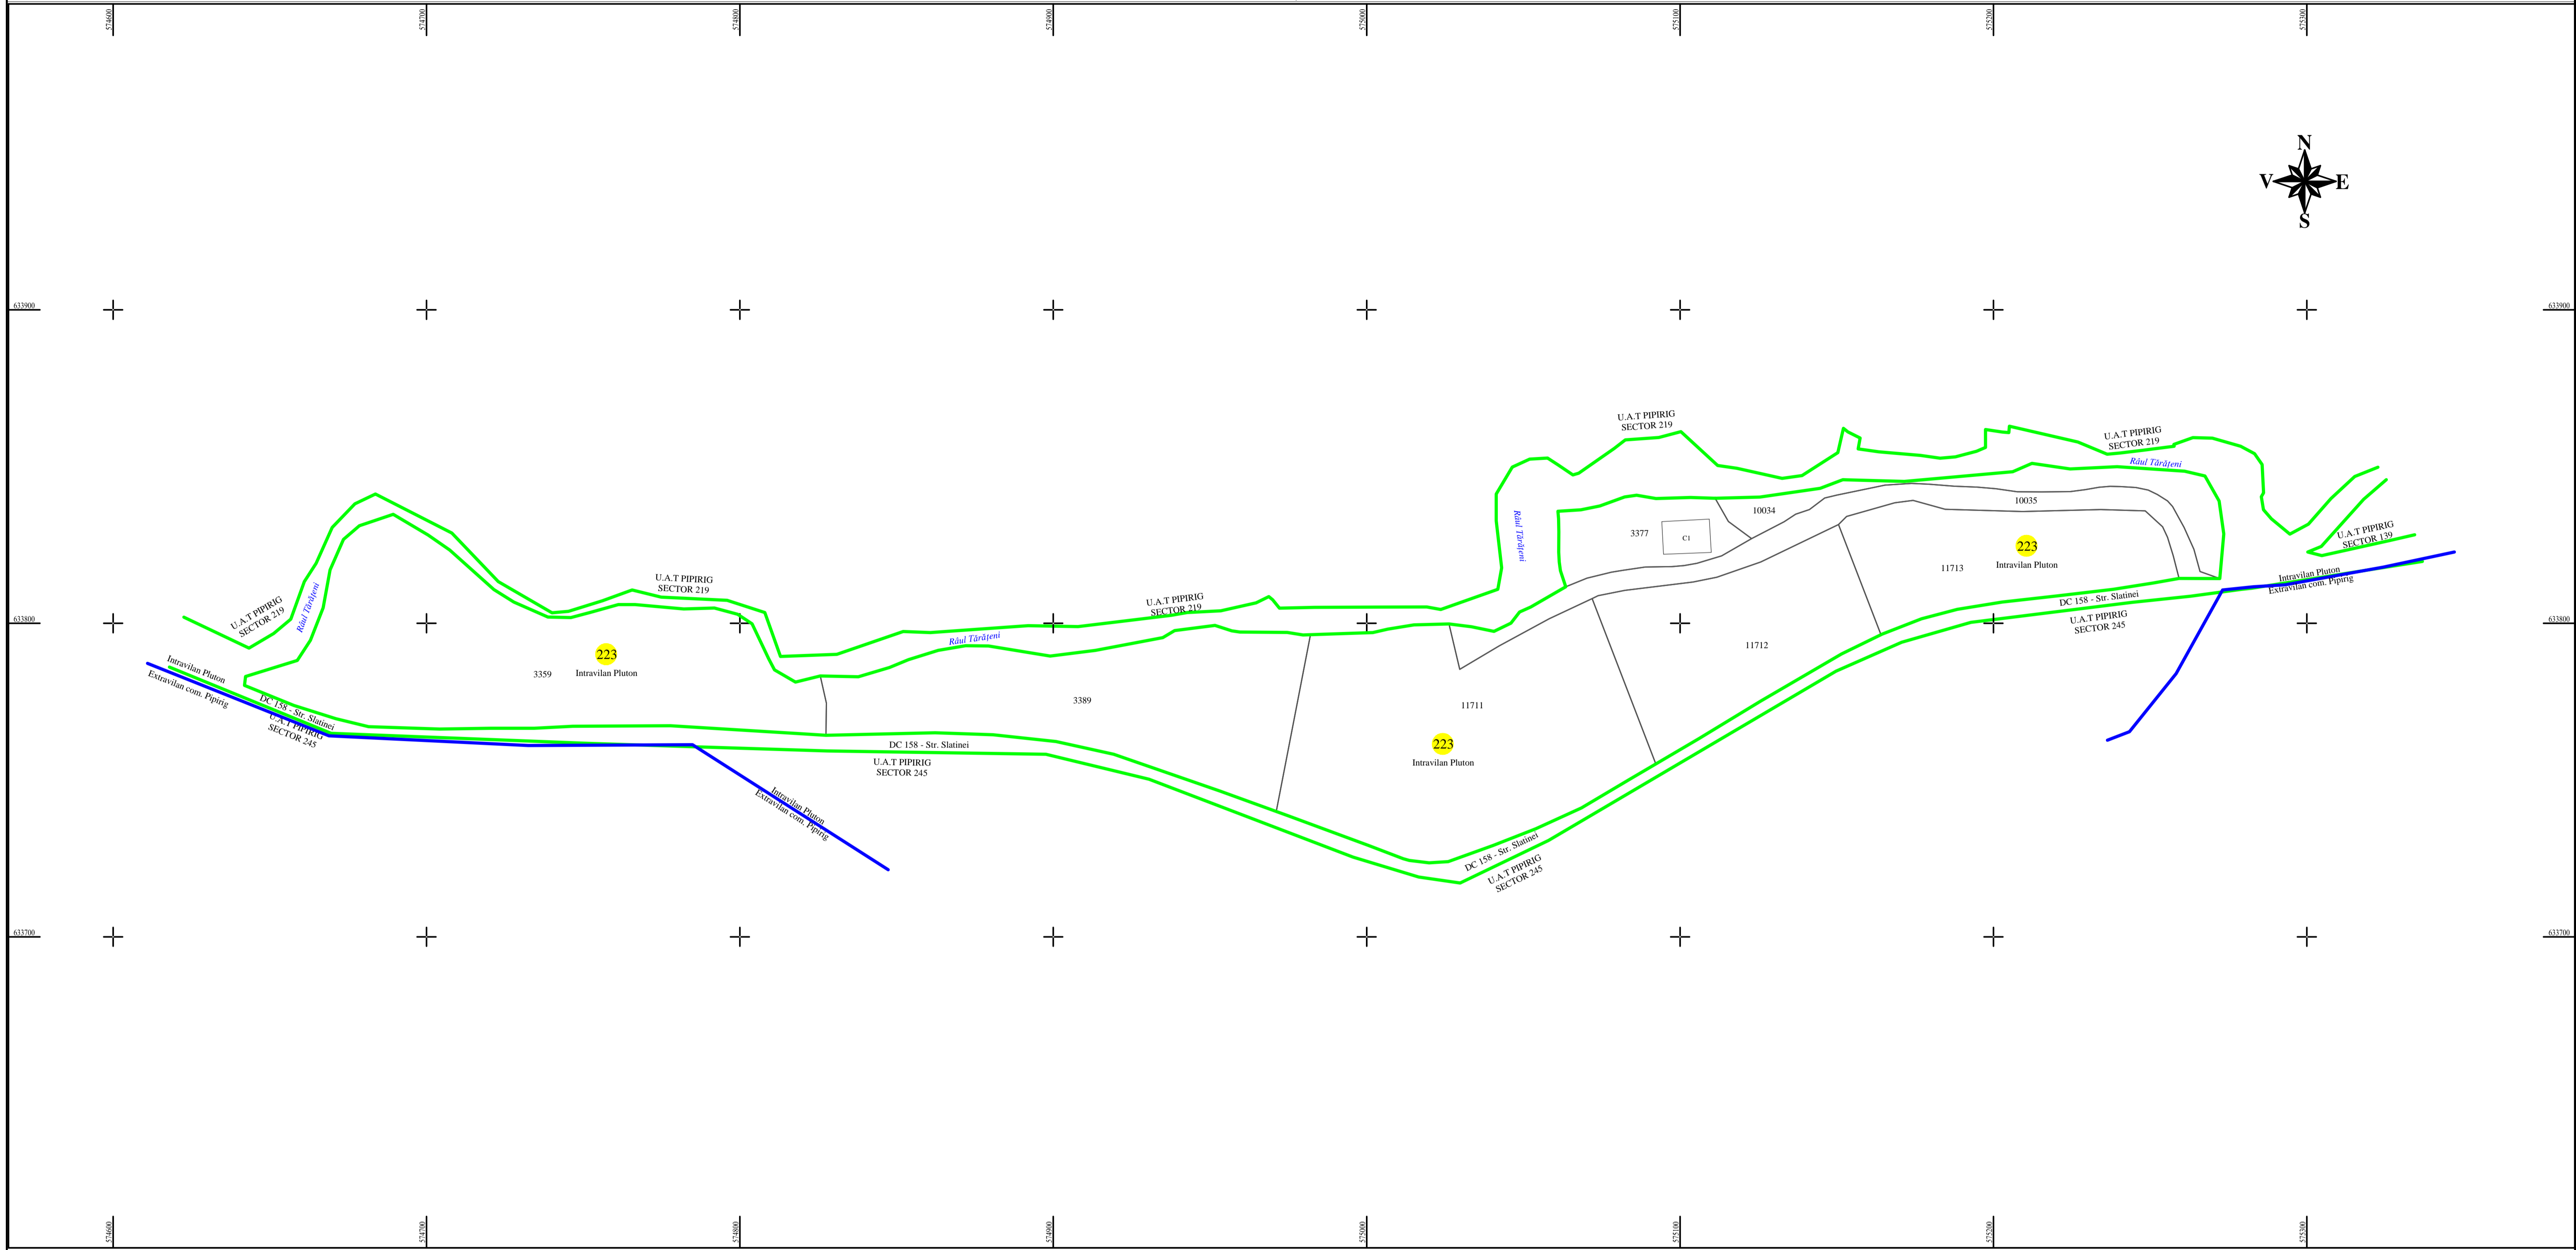

PLAN CADASTRAL
U.A.T. PIPIRIG, JUD. NEAMT, SECTOR NR. 223
 SCARA 1:1000
 SISTEM DE PROIECTIE STEREO-70

LEGENDA:	
Sector cadastral	— (green line)
Limita imobil	— (black line)
Limita intravilan	— (blue line)
Numar sector	223 (yellow circle)
ID imobil	722 (yellow circle)

Întocmit:
SC TOPOPREST SRL

Data întocmirii:
OCTOMBRIE 2023

Lucrări de înregistrare sistematică UAT PIPIRIG - DOCUMENTE TEHNICE ALE CADASTRULUI SPRE PUBLICARE
 SC TOPOPREST SRL - document semnat electronic
 SC TOPOPREST SRL - CERTIFICAT DE AUTORIZARE CLASA I SERIA RO-B-J NR. 1804
 MIRCEA AFRASINEI - CERTIFICAT DE AUTORIZARE CATEGORIA D SERIA RO-B-F NR. 0976