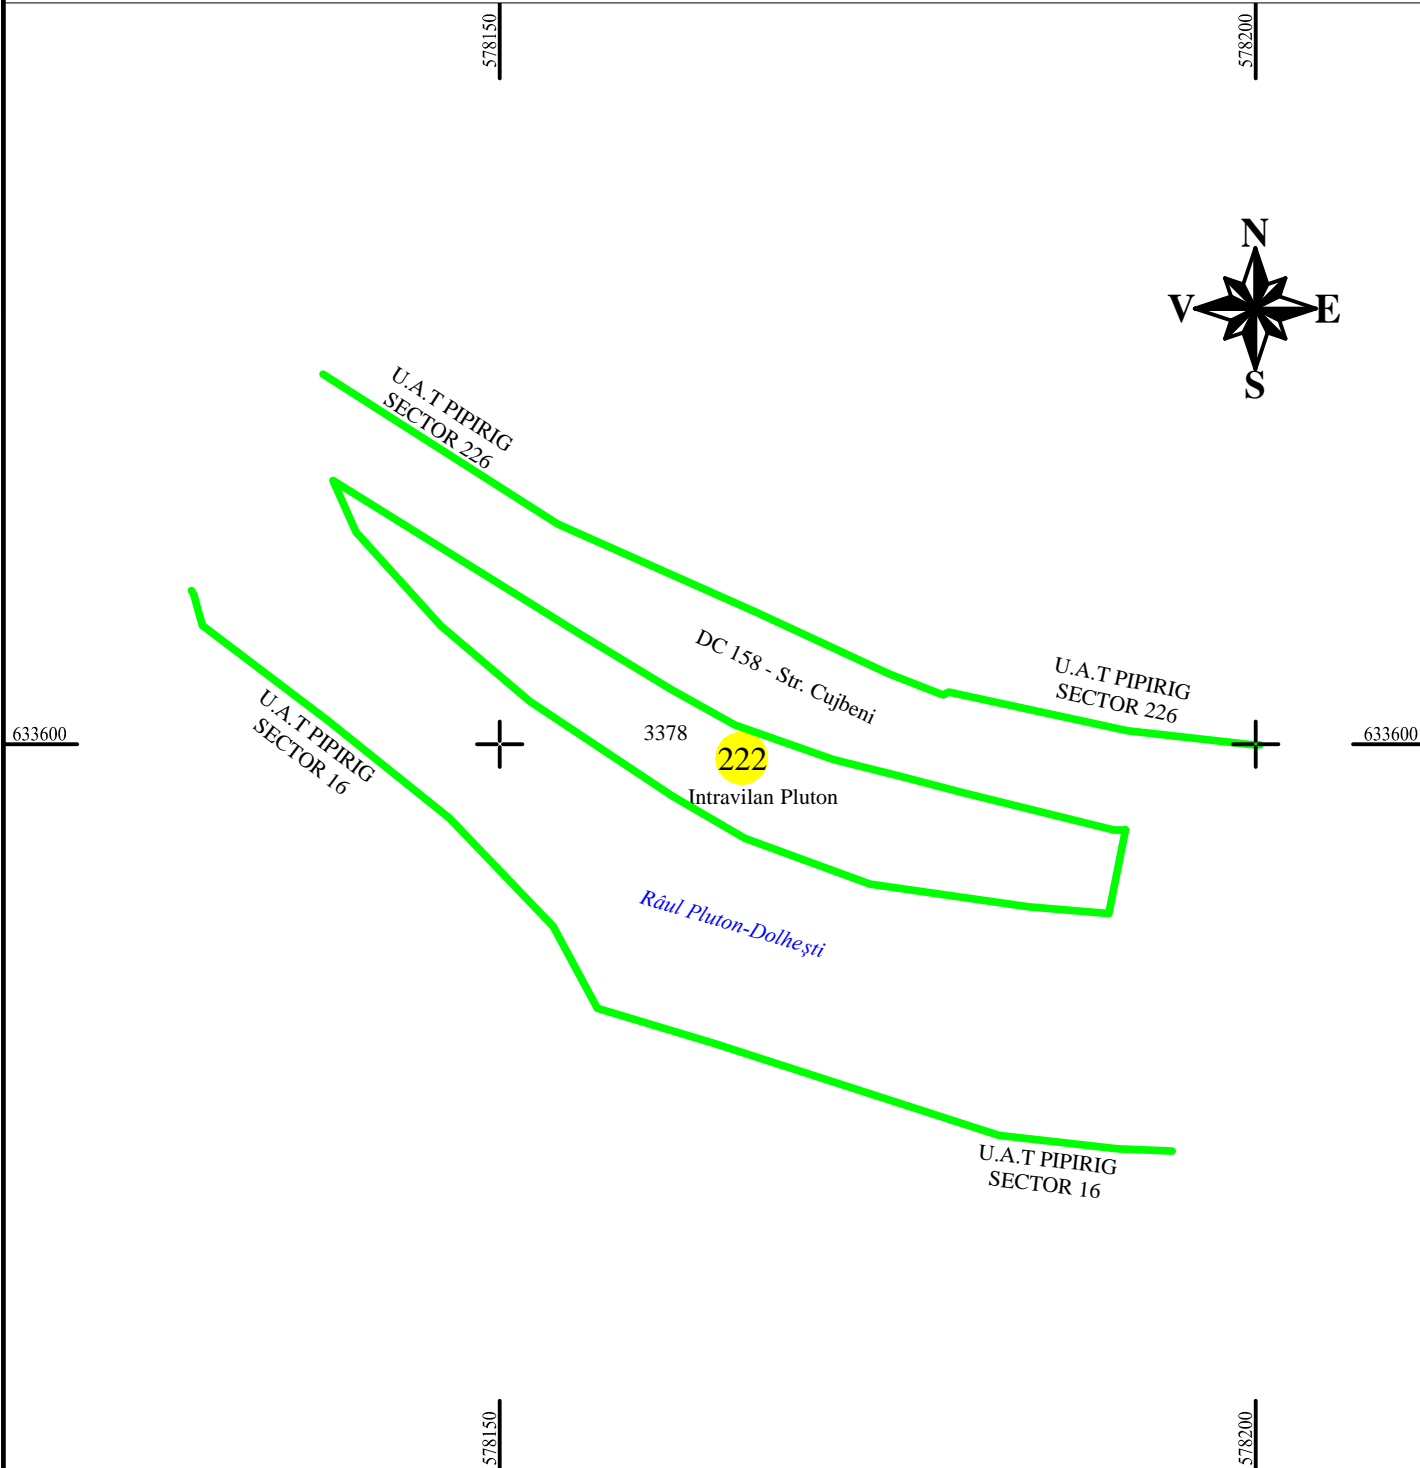

PLAN CADASTRAL
U.A.T. PIPIRIG, JUD. NEAMT, SECTOR NR. 222
 SCARA 1:500
 SISTEM DE PROIECTIE STEREO-70

Întocmit:
SC TOPOPREST SRL

Data întocmirii:
OCTOMBRIE 2023

Lucrări de înregistrare sistematică UAT PIPIRIG - DOCUMENTE TEHNICE ALE
 CADASTRULUI SPRE PUBLICARE
 SC TOPOPREST SRL - document semnat electronic
 SC TOPOPREST SRL - CERTIFICAT DE AUTORIZARE CLASA I SERIA RO-B-J
 NR. 1804
 MIRCEA AFRASINEI - CERTIFICAT DE AUTORIZARE CATEGORIA D SERIA
 RO-B-F NR. 0976

LEGENDA:	
Sector cadastral	— (green line)
Limita imobil	— (black line)
Limita intravilan	— (blue line)
Numar sector	222 (yellow circle)
ID imobil	722 (yellow dot)