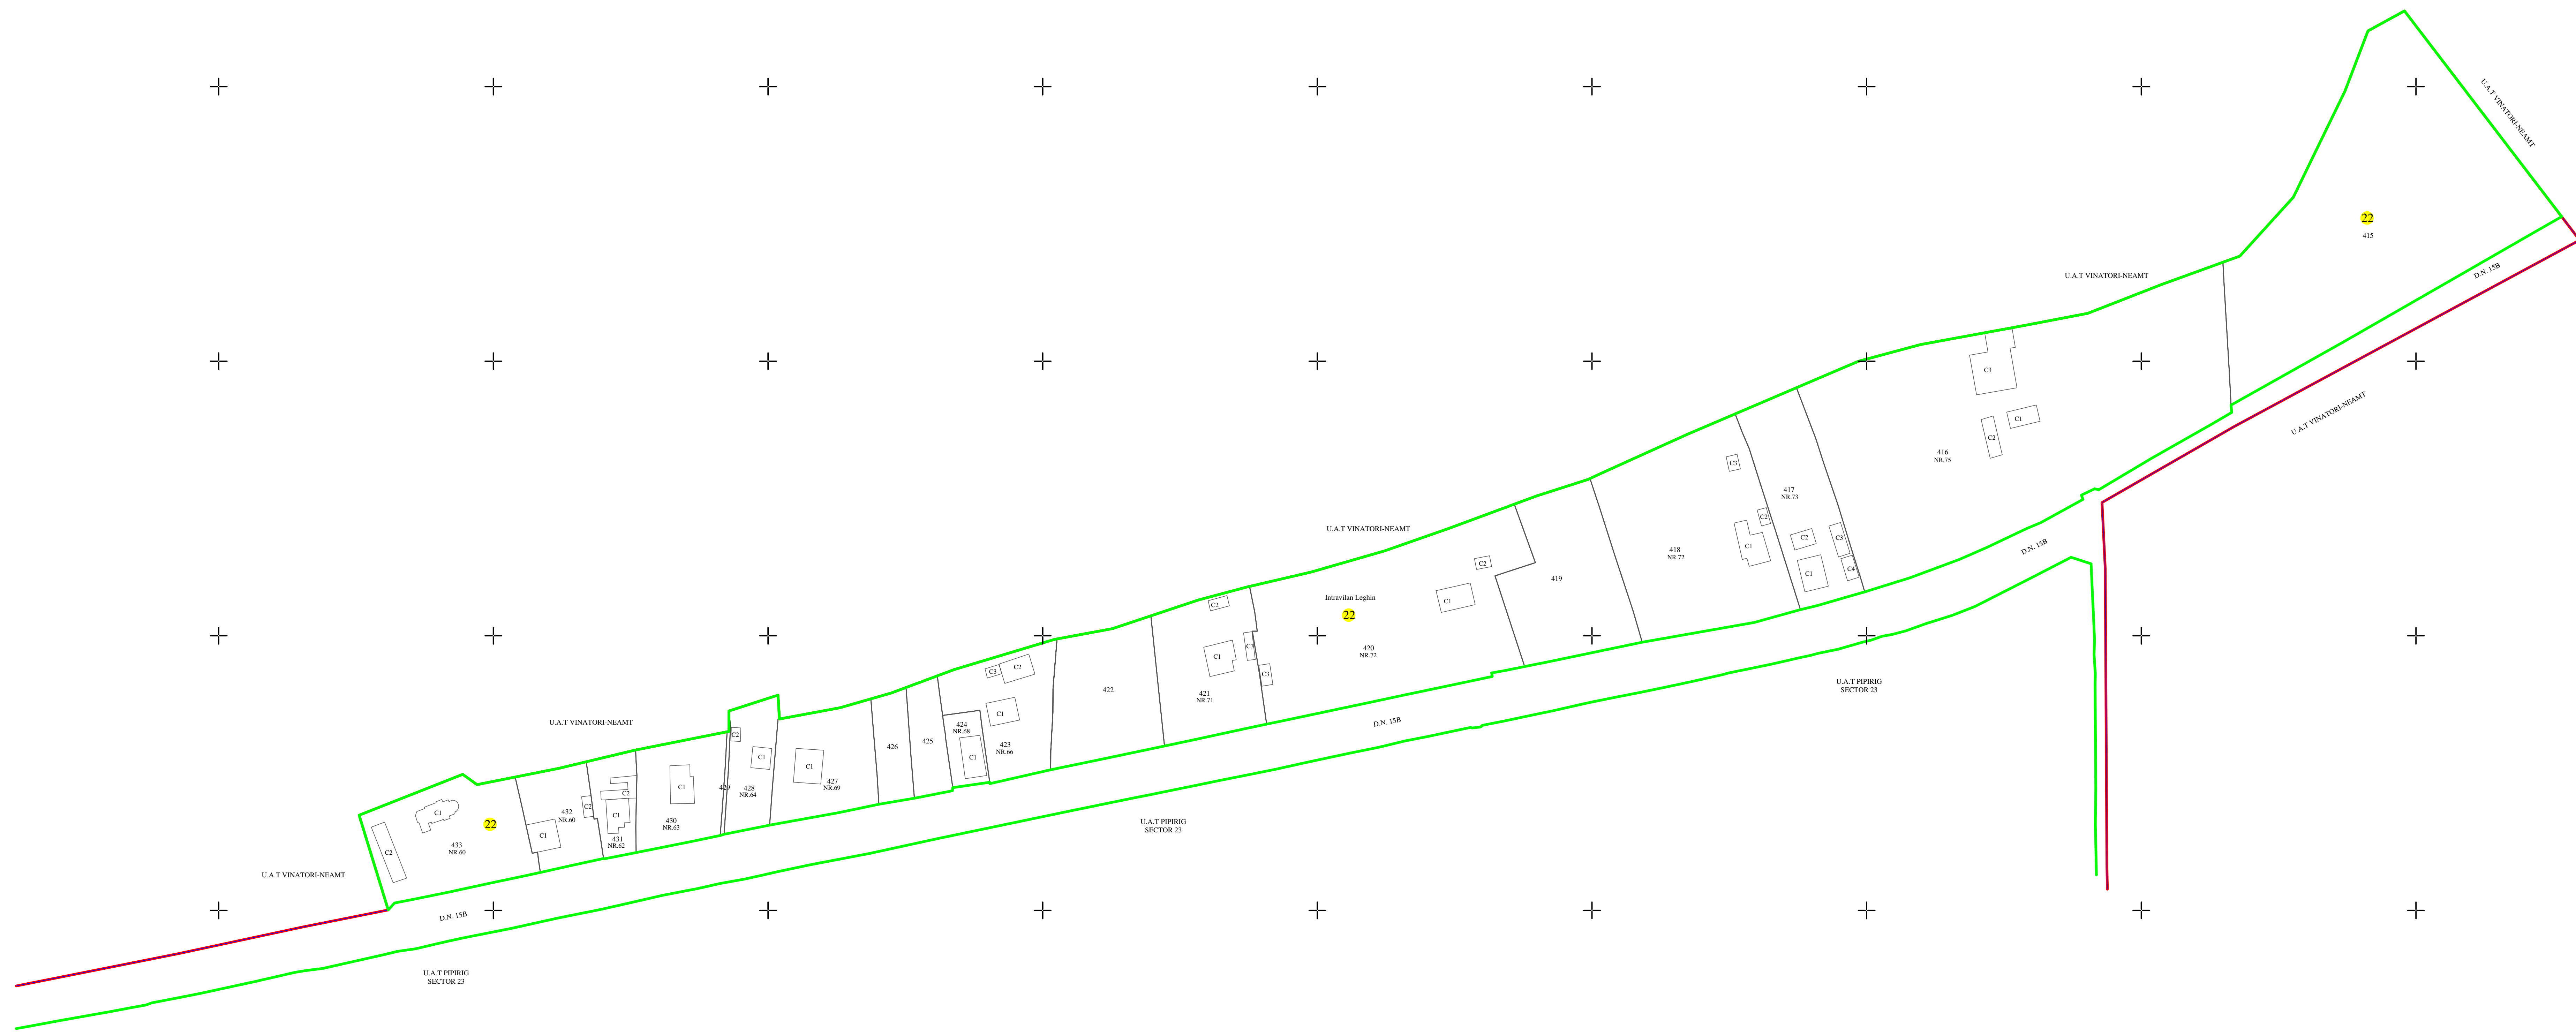

PLAN CADASTRAL
 U.A.T. PIPIRIG, JUD. NEAMT, SECTOR NR. 22
 SCARA 1:1000
 SISTEM DE PROIECTIE STEREO-70

Întocmit:
SC TOPOPREST SRL

Data întocmirii:
AUGUST 2022
 Lucrări de înregistrare sistematică UAT PIPIRIG - DOCUMENTE TEHNICE ALE CADASTRULUI SPRE PUBLICARE
 SC TOPOPREST SRL - document semnat electronic
 SC TOPOPREST SRL - CERTIFICAT DE AUTORIZARE CLASA I SERIA RO-B-J NR. 1804
 MIRCEA AFRASINEI - CERTIFICAT DE AUTORIZARE CATEGORIA D SERIA RO-B-F NR. 0976

LEGENDA:

| | |
|-------------------|-----------|
| Sector cadastral | — |
| Limita imobil | — |
| Limita intravilan | — |
| Limita UAT | — |
| Numar sector | 22 |
| ID imobil | 415 |