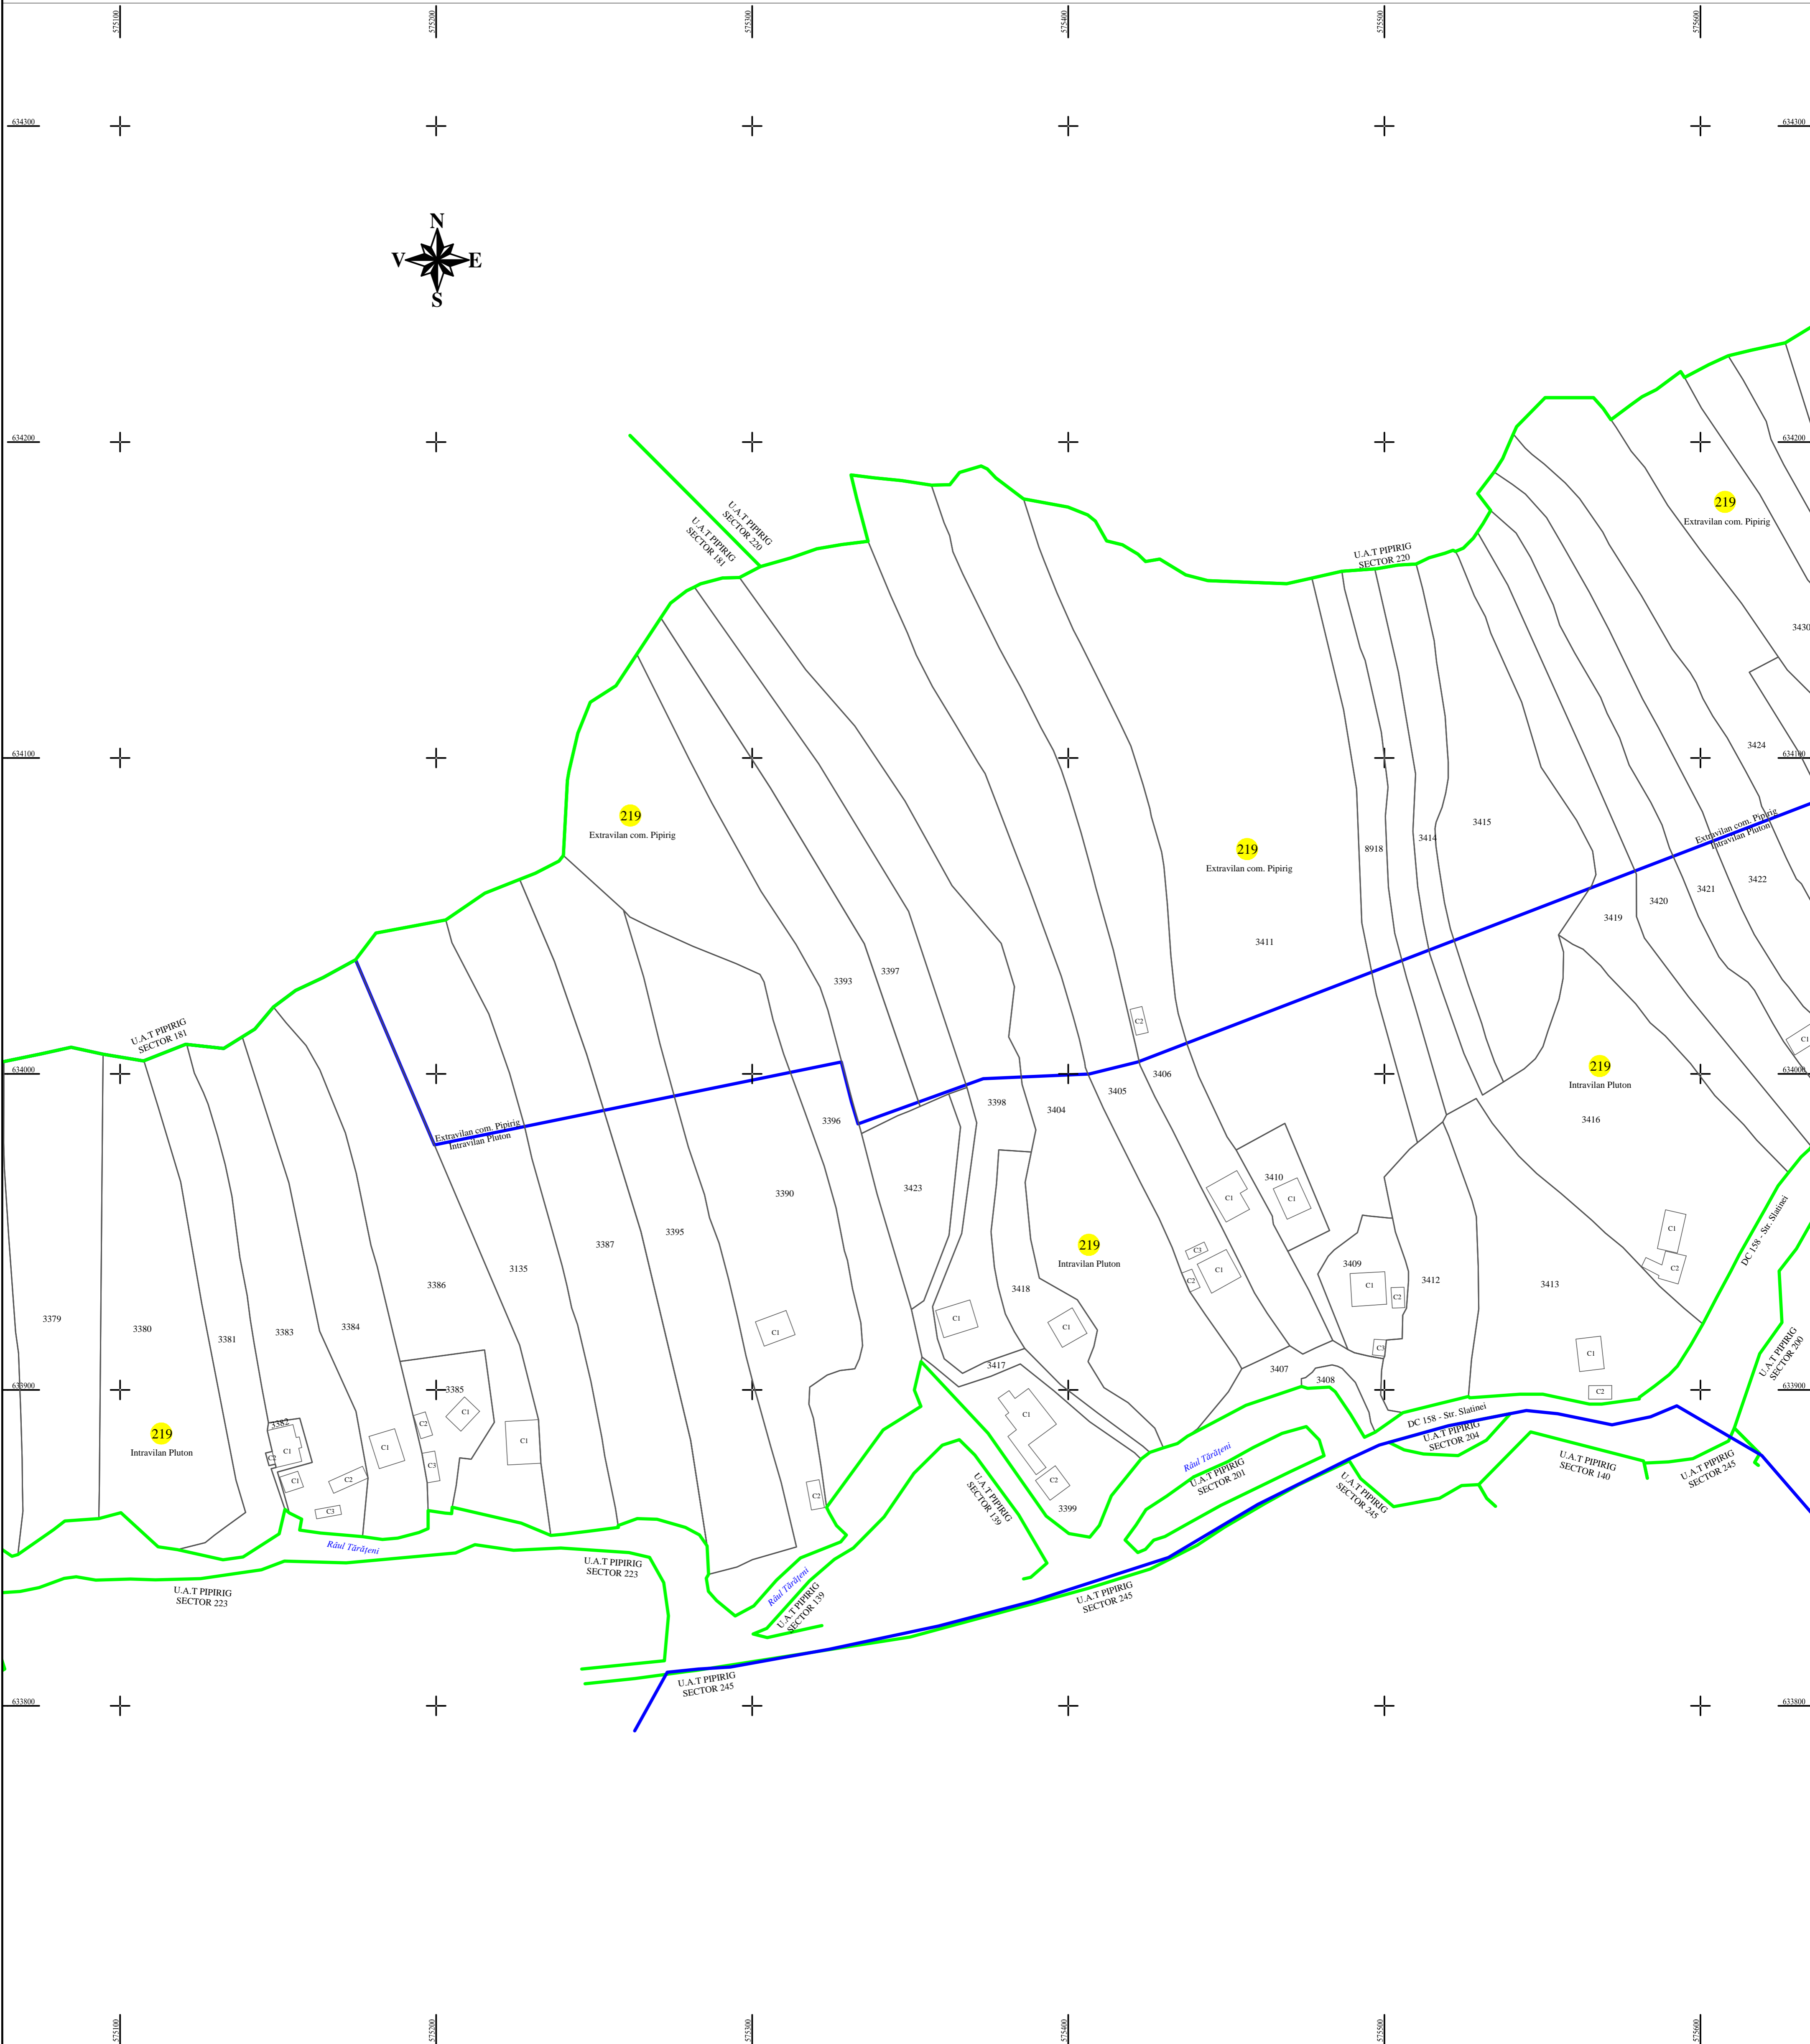

PLAN CADASTRAL
U.A.T. PIPIRIG, JUD. NEAMT, SECTOR NR. 219
 SCARA 1:1000
 SISTEM DE PROIECTIE STEREO-70

LEGENDA:

Sector cadastral	— (green line)
Limita imobil	— (black line)
Limita intravilan	— (blue line)
Numar sector	219 (yellow circle)
ID imobil	722 (yellow circle)

Întocmit:
SC TOPOPREST SRL

Data întocmirii:
OCTOMBRIE 2023

Lucrări de înregistrare sistematică UAT PIPIRIG - DOCUMENTE TEHNICE ALE CADASTRULUI SPRE PUBLICARE
 SC TOPOPREST SRL - document semnat electronic
 SC TOPOPREST SRL - CERTIFICAT DE AUTORIZARE CLASA I SERIA RO-B-J NR. 1804
 MIRCEA AFRASINEI - CERTIFICAT DE AUTORIZARE CATEGORIA D SERIA RO-B-F NR. 0976