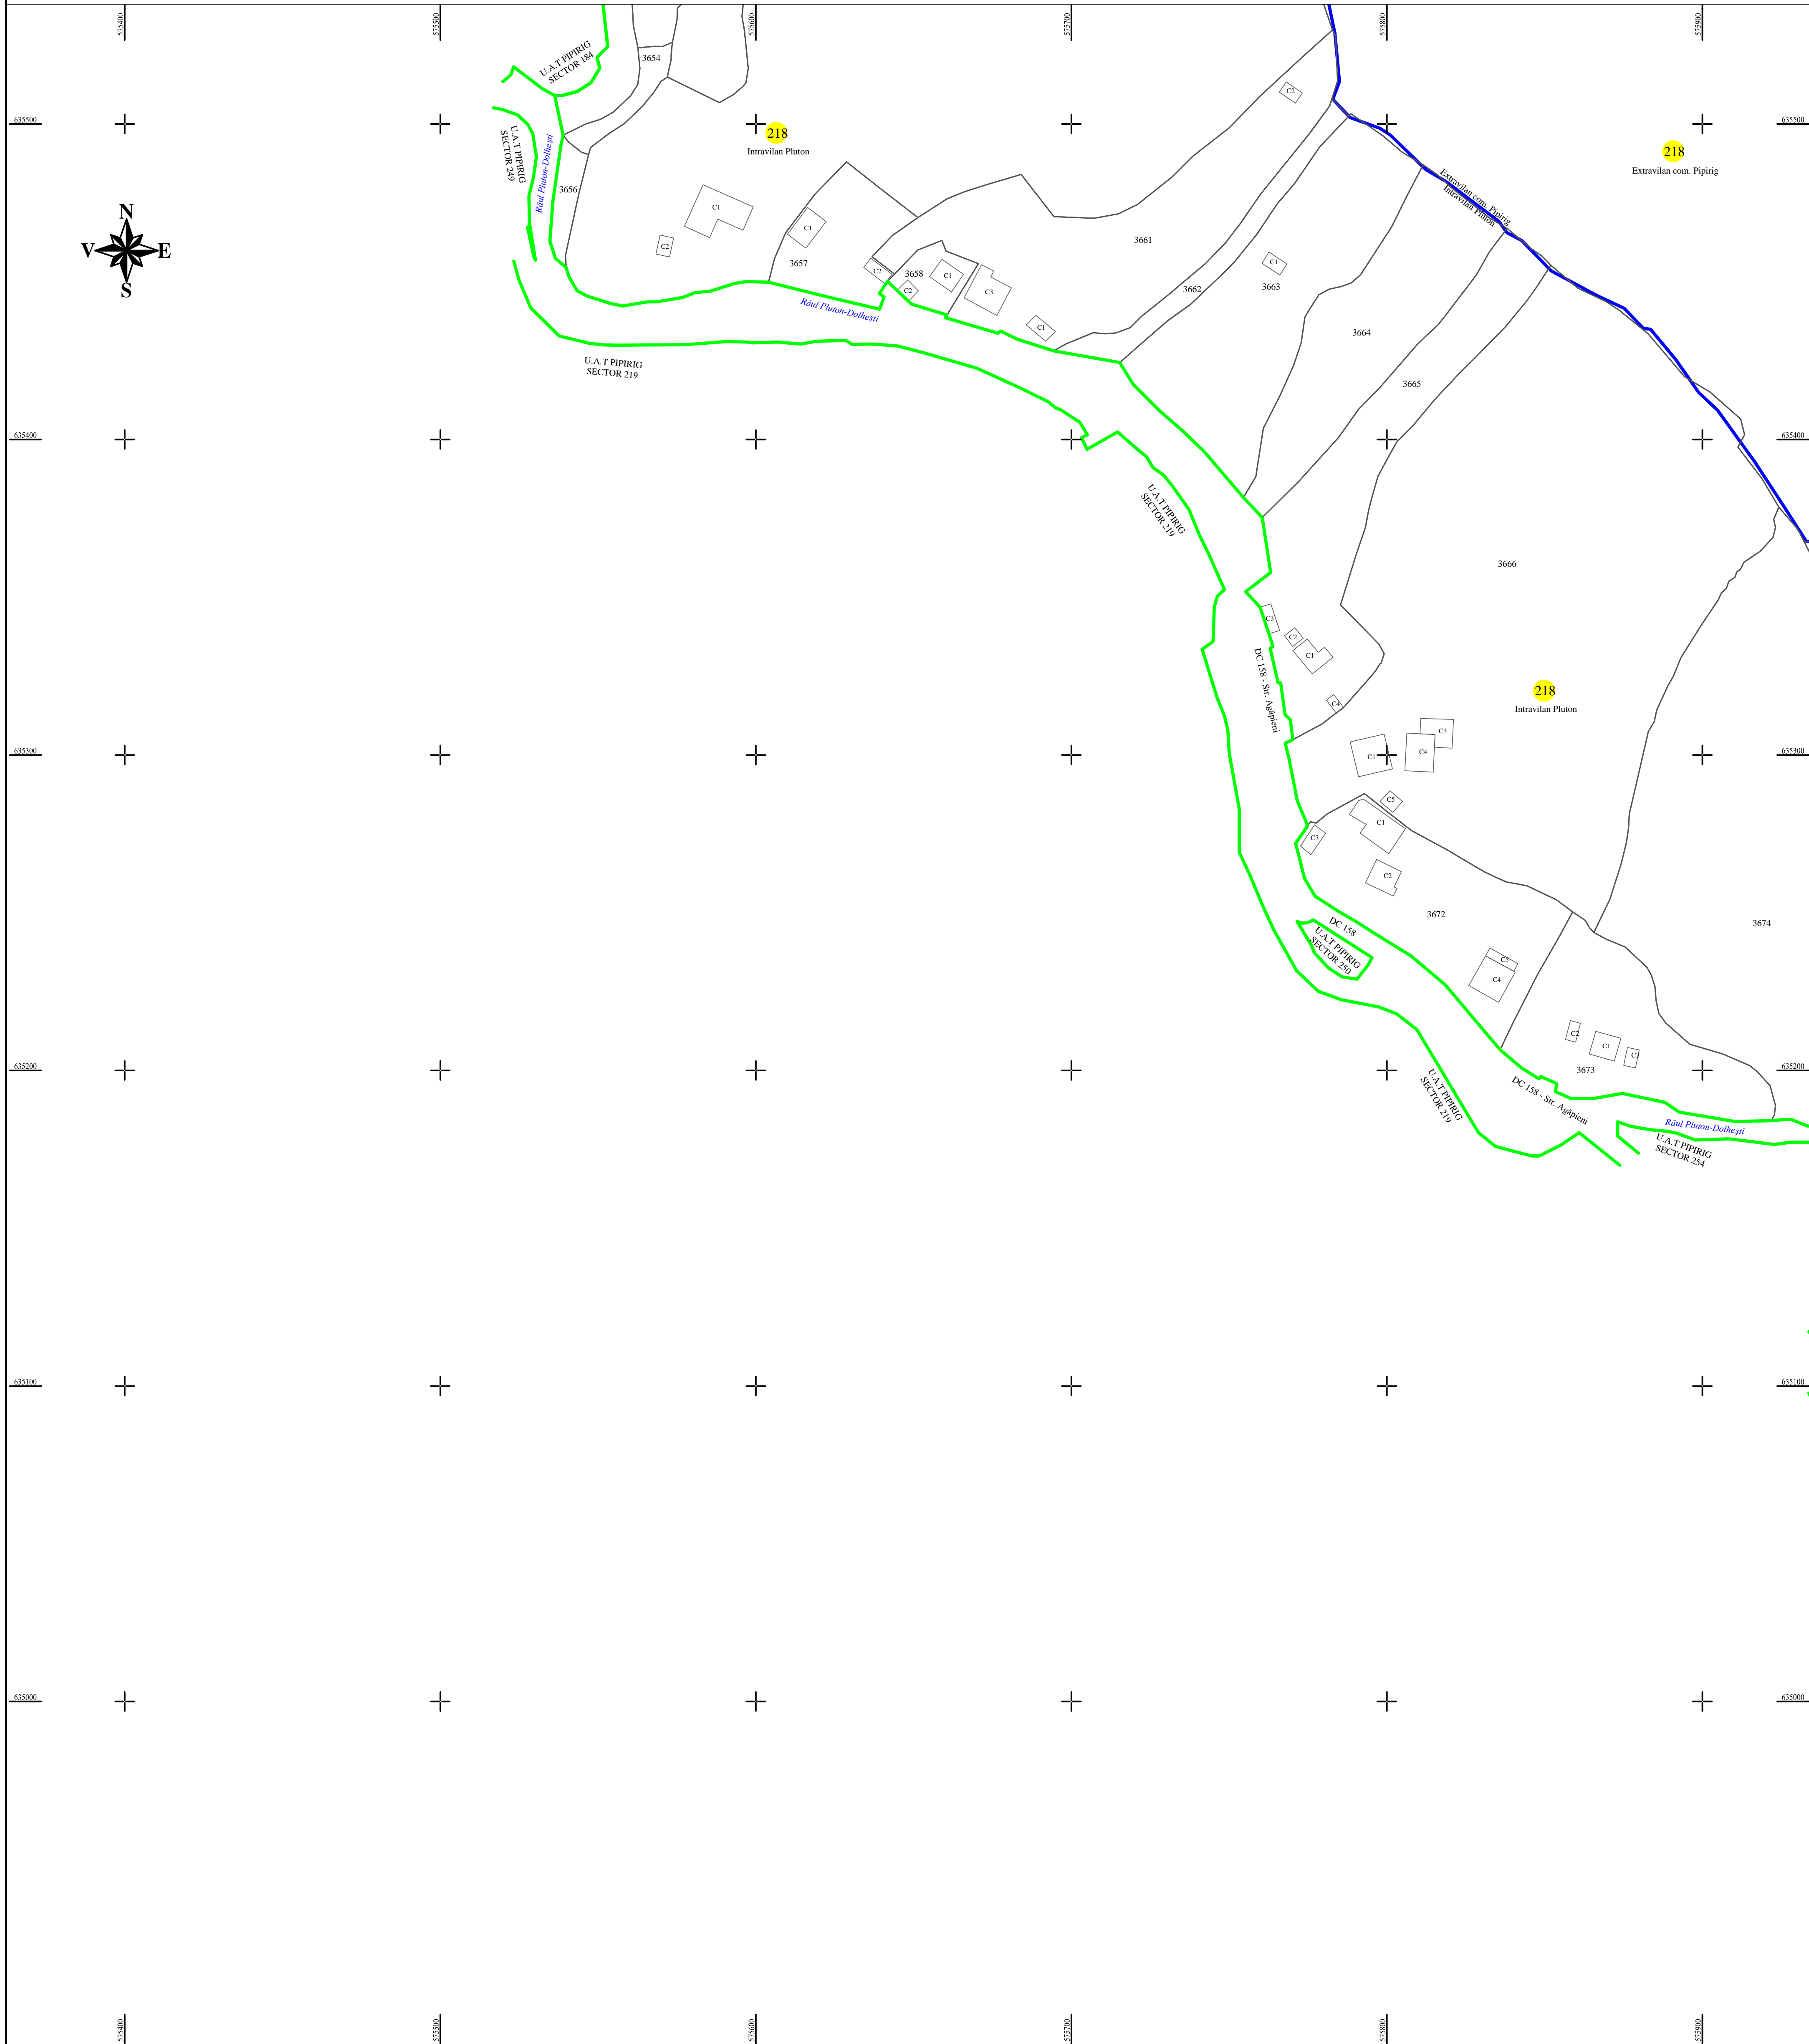

PLAN CADASTRAL
U.A.T. PIPIRIG, JUD. NEAMT, SECTOR NR. 218
 SCARA 1:1000
 SISTEM DE PROIECTIE STEREO-70

LEGENDA:

Sector cadastral	— (green line)
Limita imobil	— (thin black line)
Limita intravilan	— (thick blue line)
Numar sector	218
ID imobil	722

Întocmit:
SC TOPOPREST SRL

Data întocmirii:
OCTOMBRIE 2023

Lucrări de înregistrare sistematică UAT PIPIRIG - DOCUMENTE TEHNICE ALE CADASTRULUI SPRE PUBLICARE
 SC TOPOPREST SRL - document semnat electronic
 SC TOPOPREST SRL - CERTIFICAT DE AUTORIZARE CLASA I SERIA RO-B-J NR. 1804
 MIRCEA AFRASINEI - CERTIFICAT DE AUTORIZARE CATEGORIA D SERIA RO-B-F NR. 0976