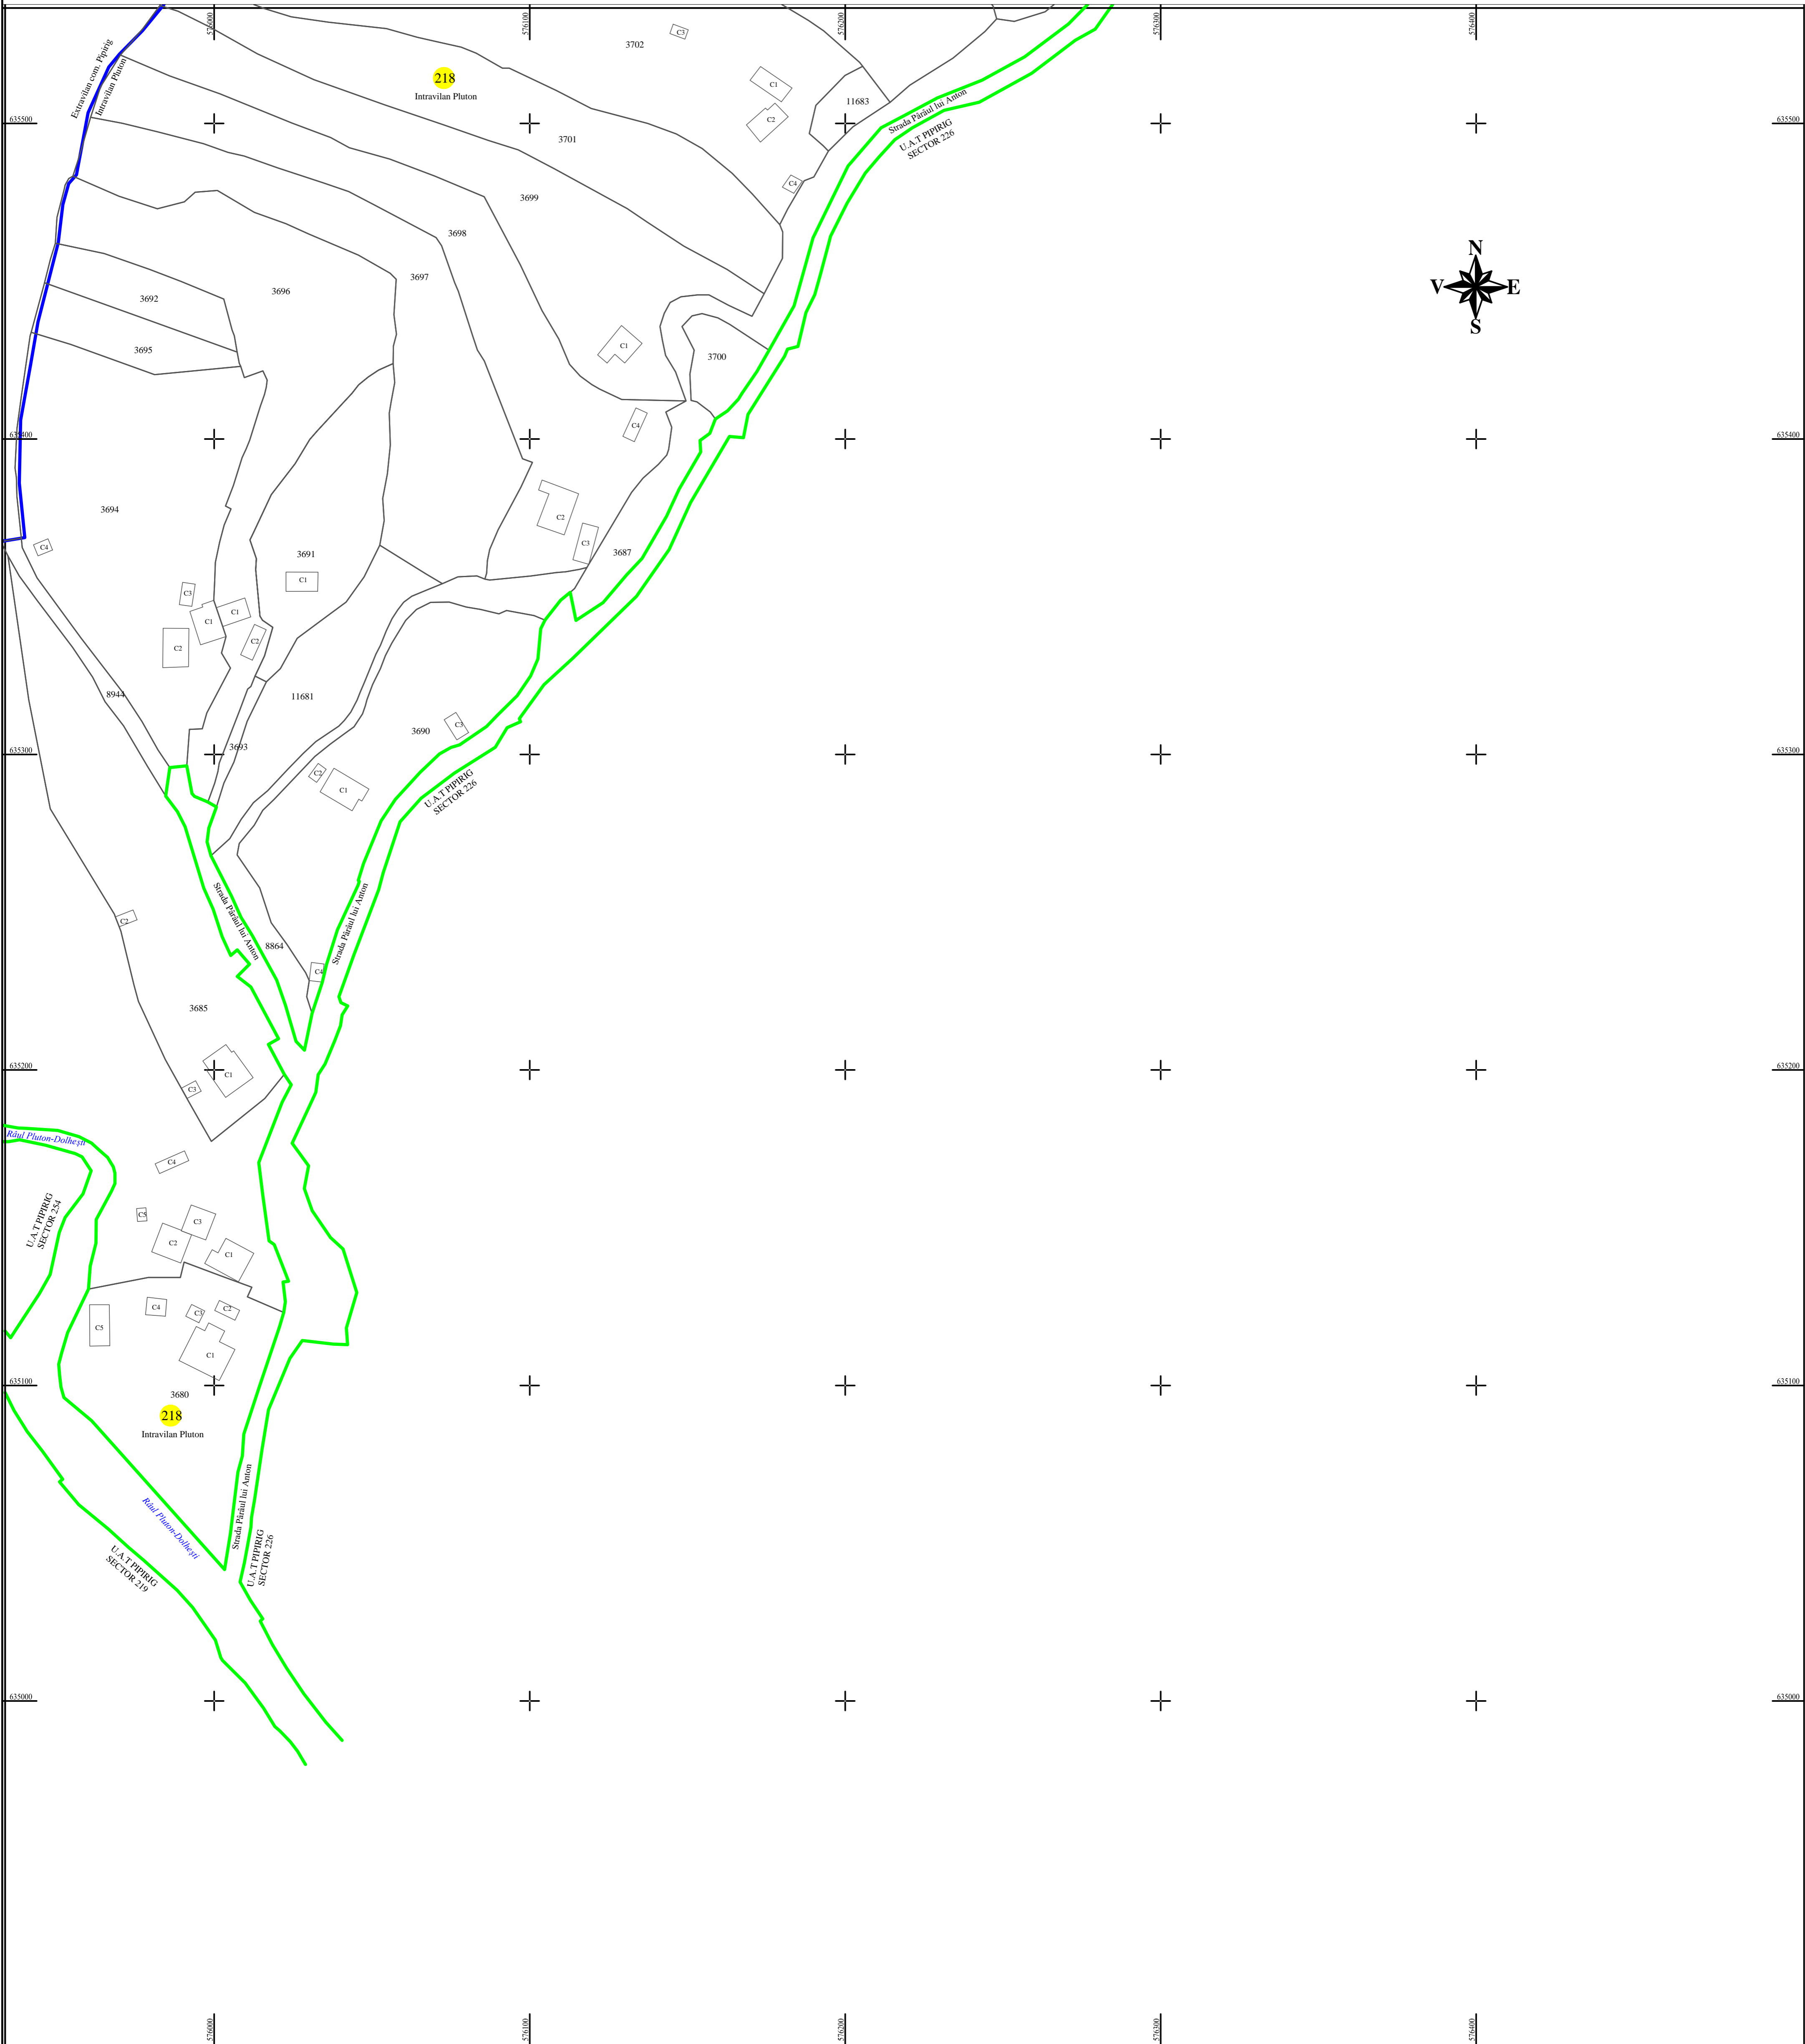

PLAN CADASTRAL
U.A.T. PIPIRIG, JUD. NEAMT, SECTOR NR. 218
 SCARA 1:1000
 SISTEM DE PROIECTIE STEREO-70

LEGENDA:

Sector cadastral	— (green line)
Limita imobil	— (black line)
Limita intravilan	— (blue line)
Numar sector	218
ID imobil	722