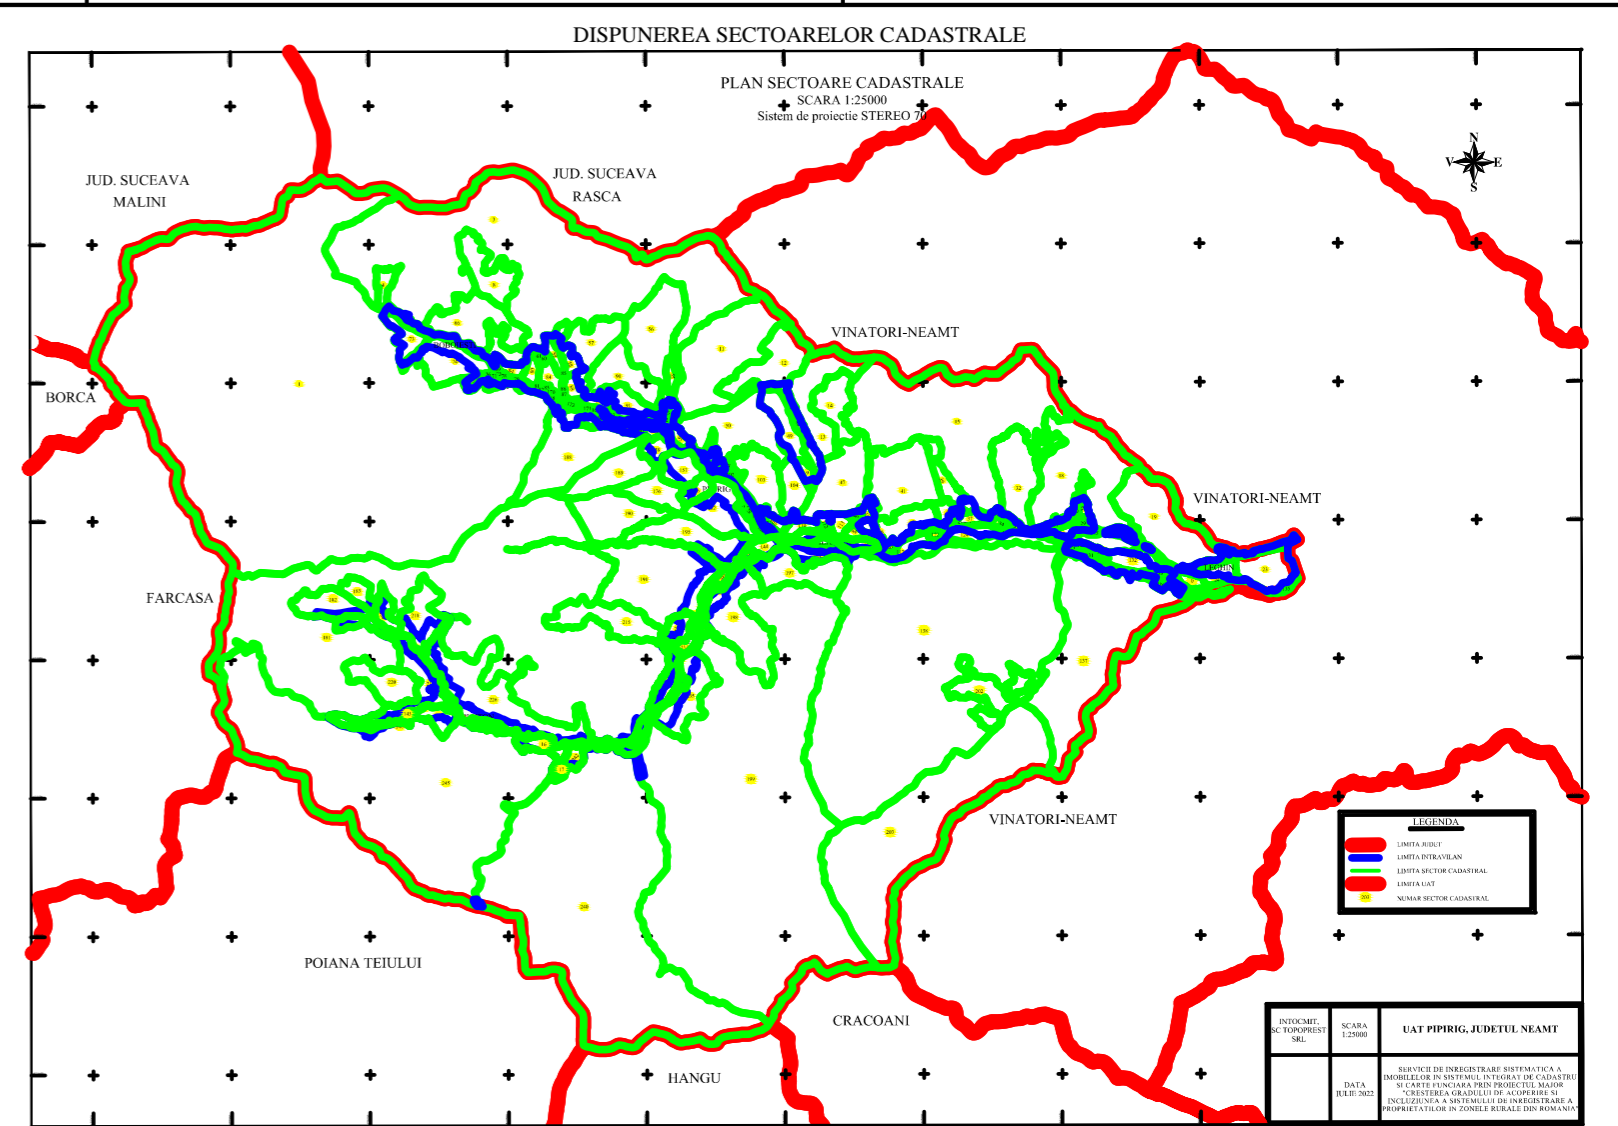

PLAN CADASTRAL
U.A.T. PIPIRIG, JUD. NEAMT, SECTOR NR. 218
 SCARA 1:1000
 SISTEM DE PROIECTIE STEREO-70

LEGENDA:

Sector cadastral	— (green line)
Limita imobil	— (black line)
Limita intravilan	— (blue line)
Numar sector	218
ID imobil	722