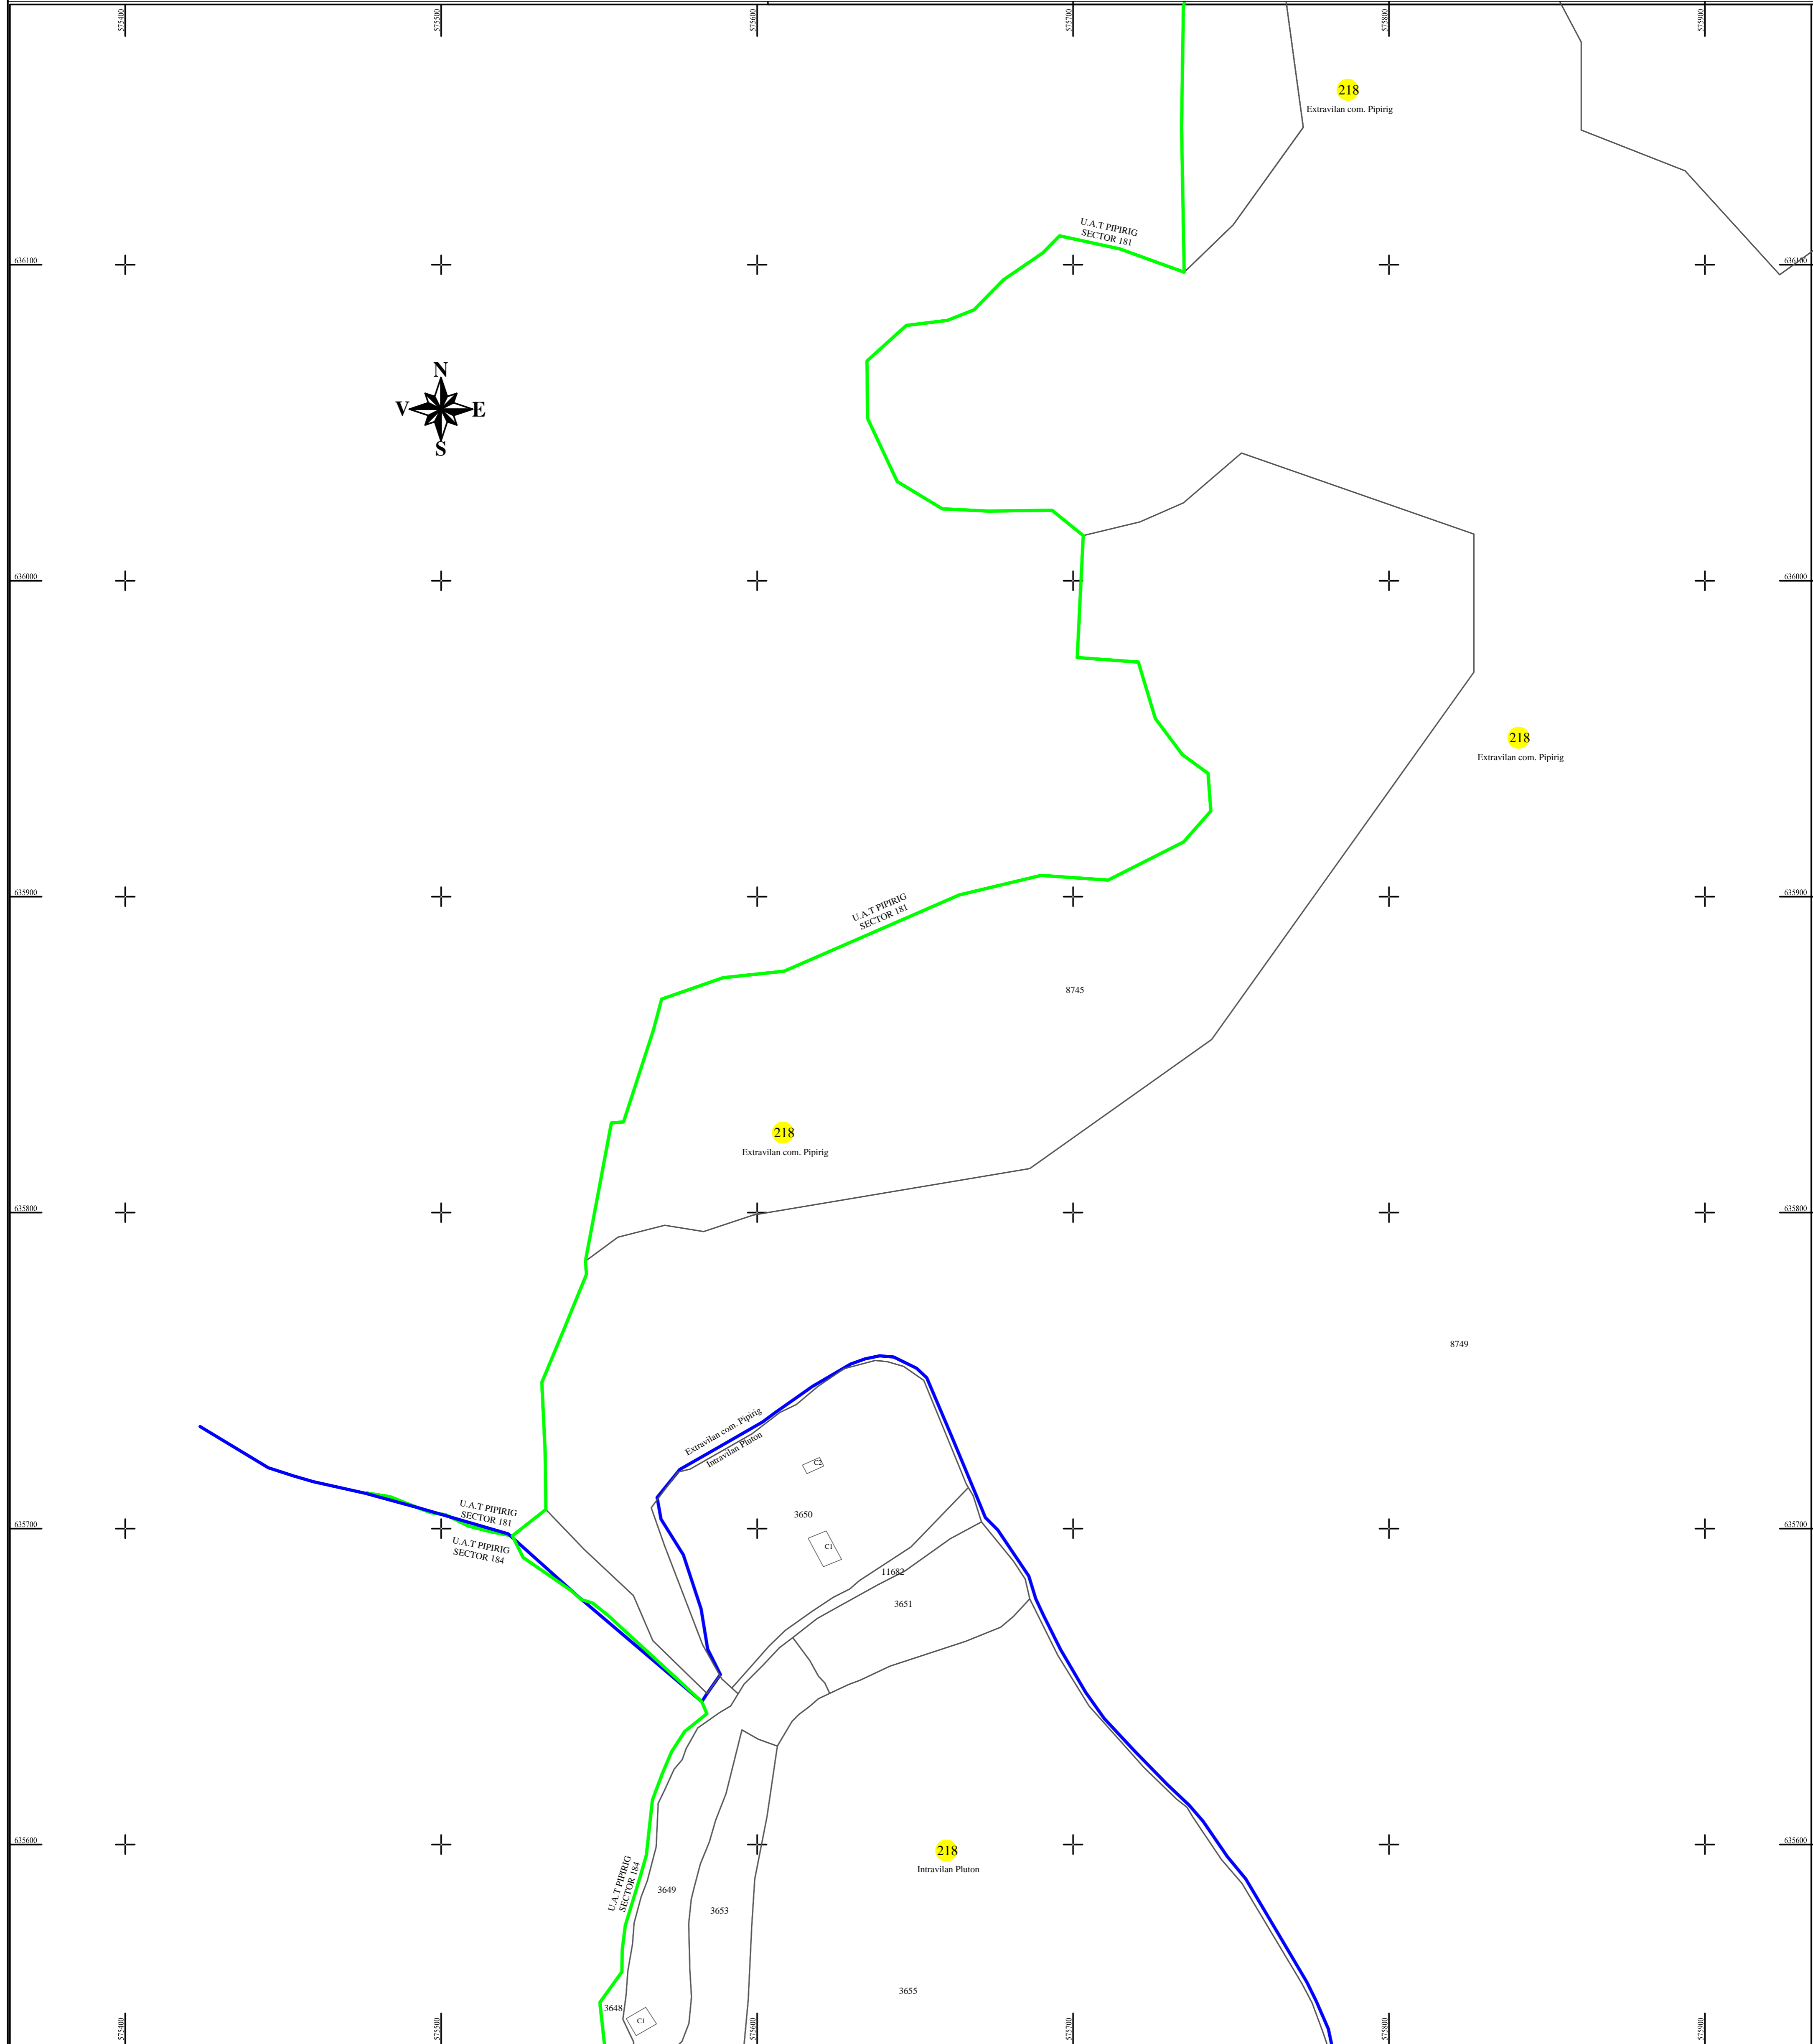

PLAN CADASTRAL
U.A.T. PIPIRIG, JUD. NEAMT, SECTOR NR. 218
 SCARA 1:1000
 SISTEM DE PROIECTIE STEREO-70

LEGENDA:

Sector cadastral	
Limita imobil	
Limita intravilan	
Numar sector	218
ID imobil	722

Întocmit:
SC TOPOPREST SRL

Data întocmirii:
OCTOMBRIE 2023

Lucrări de înregistrare sistematică UAT PIPIRIG - DOCUMENTE TEHNICE ALE CADASTRULUI SPRE PUBLICARE
 SC TOPOPREST SRL - document semnat electronic
 SC TOPOPREST SRL - CERTIFICAT DE AUTORIZARE CLASA I SERIA RO-B-J NR. 1804
 MIRCEA AFRASINEI - CERTIFICAT DE AUTORIZARE CATEGORIA D SERIA RO-B-F NR. 0976