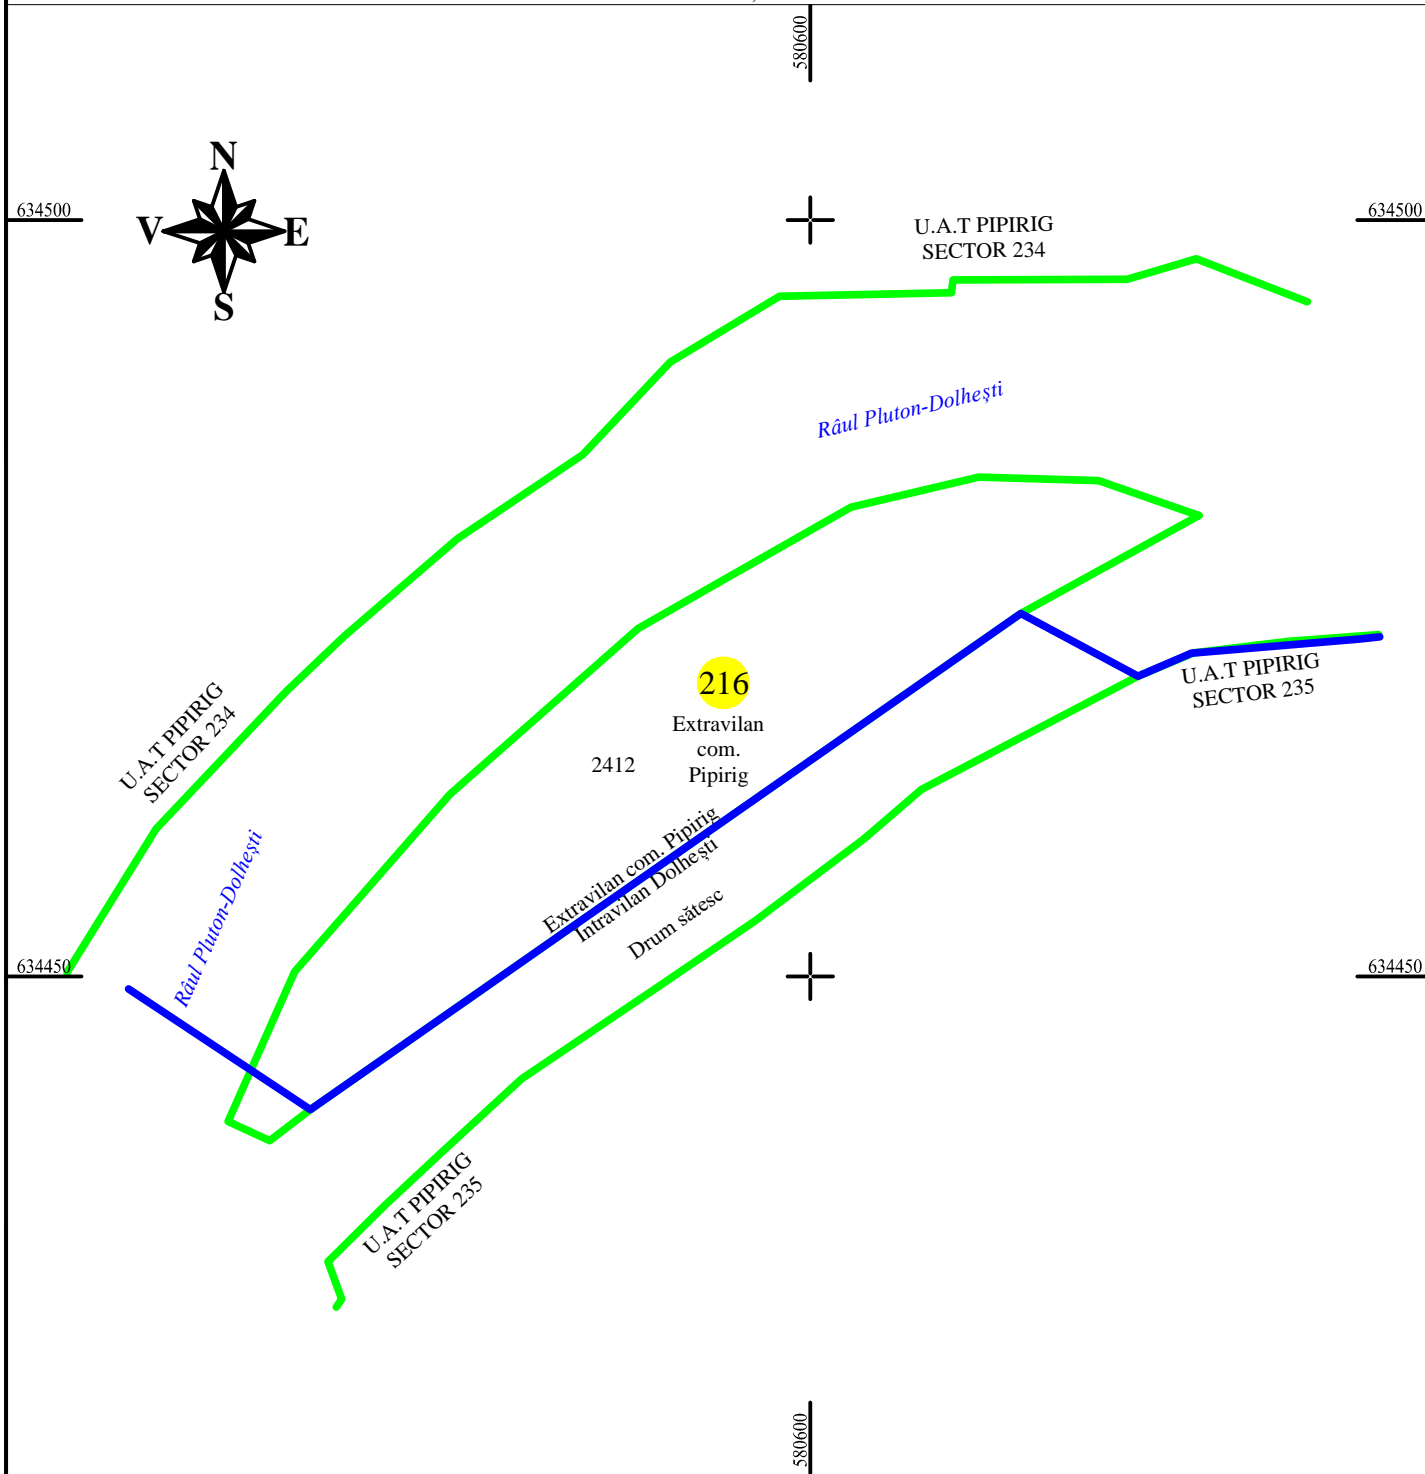

PLAN CADASTRAL
U.A.T. PIPIRIG, JUD. NEAMT, SECTOR NR. 216
 SCARA 1:500
 SISTEM DE PROIECȚIE STEREO-70

Întocmit:
SC TOPOPREST SRL

Data întocmirii:
OCTOMBRIE 2023

Lucrări de înregistrare sistematică UAT PIPIRIG - DOCUMENTE TEHNICE ALE
 CADASTRULUI SPRE PUBLICARE
 SC TOPOPREST SRL - document semnat electronic
 SC TOPOPREST SRL - CERTIFICAT DE AUTORIZARE CLASA I SERIA RO-B-J
 NR. 1804
 MIRCEA AFRASINEI - CERTIFICAT DE AUTORIZARE CATEGORIA D SERIA
 RO-B-F NR. 0976

LEGENDA:	
Sector cadastral	
Limita imobil	
Limita intravilan	
Numar sector	216
ID imobil	722