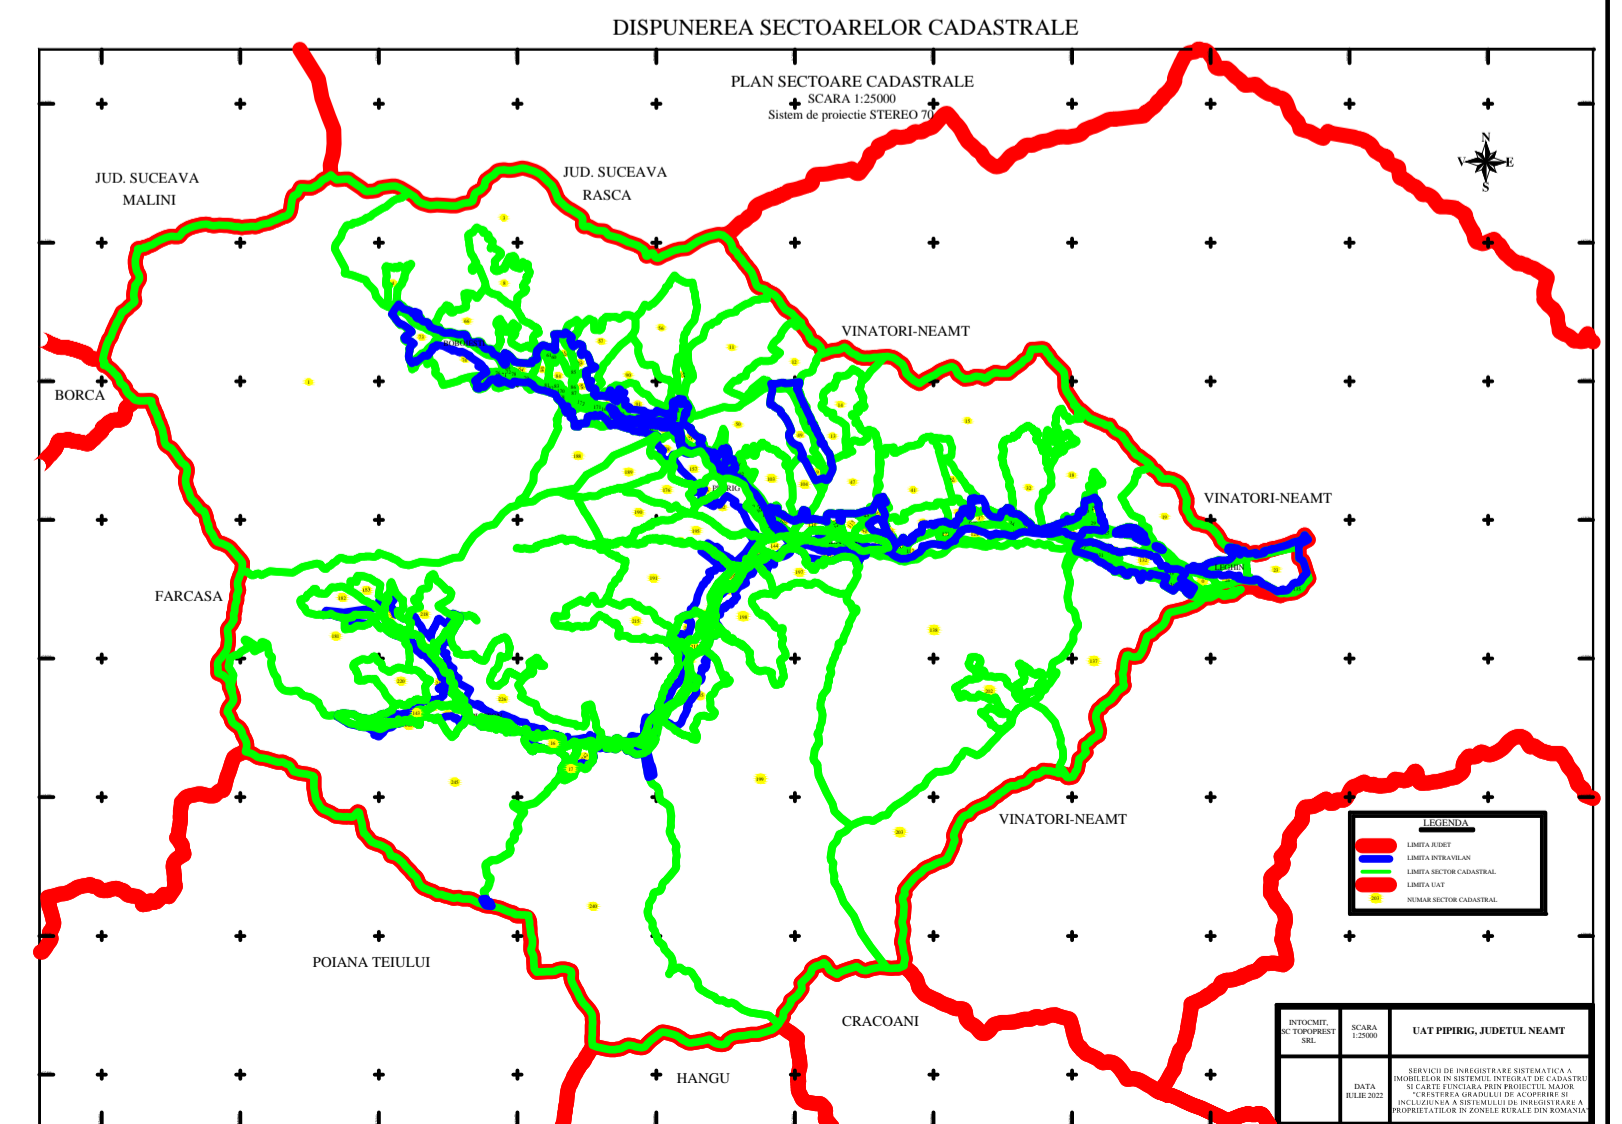

PLAN CADASTRAL
U.A.T. PIPIRIG, JUD. NEAMT, SECTOR NR. 215
 SCARA 1:1000
 SISTEM DE PROIECTIE STEREO-70

LEGENDA:

Sector cadastral	
Limita imobil	
Limita intravilan	
Numar sector	215
ID imobil	722

Întocmit:
SC TOPOPREST SRL