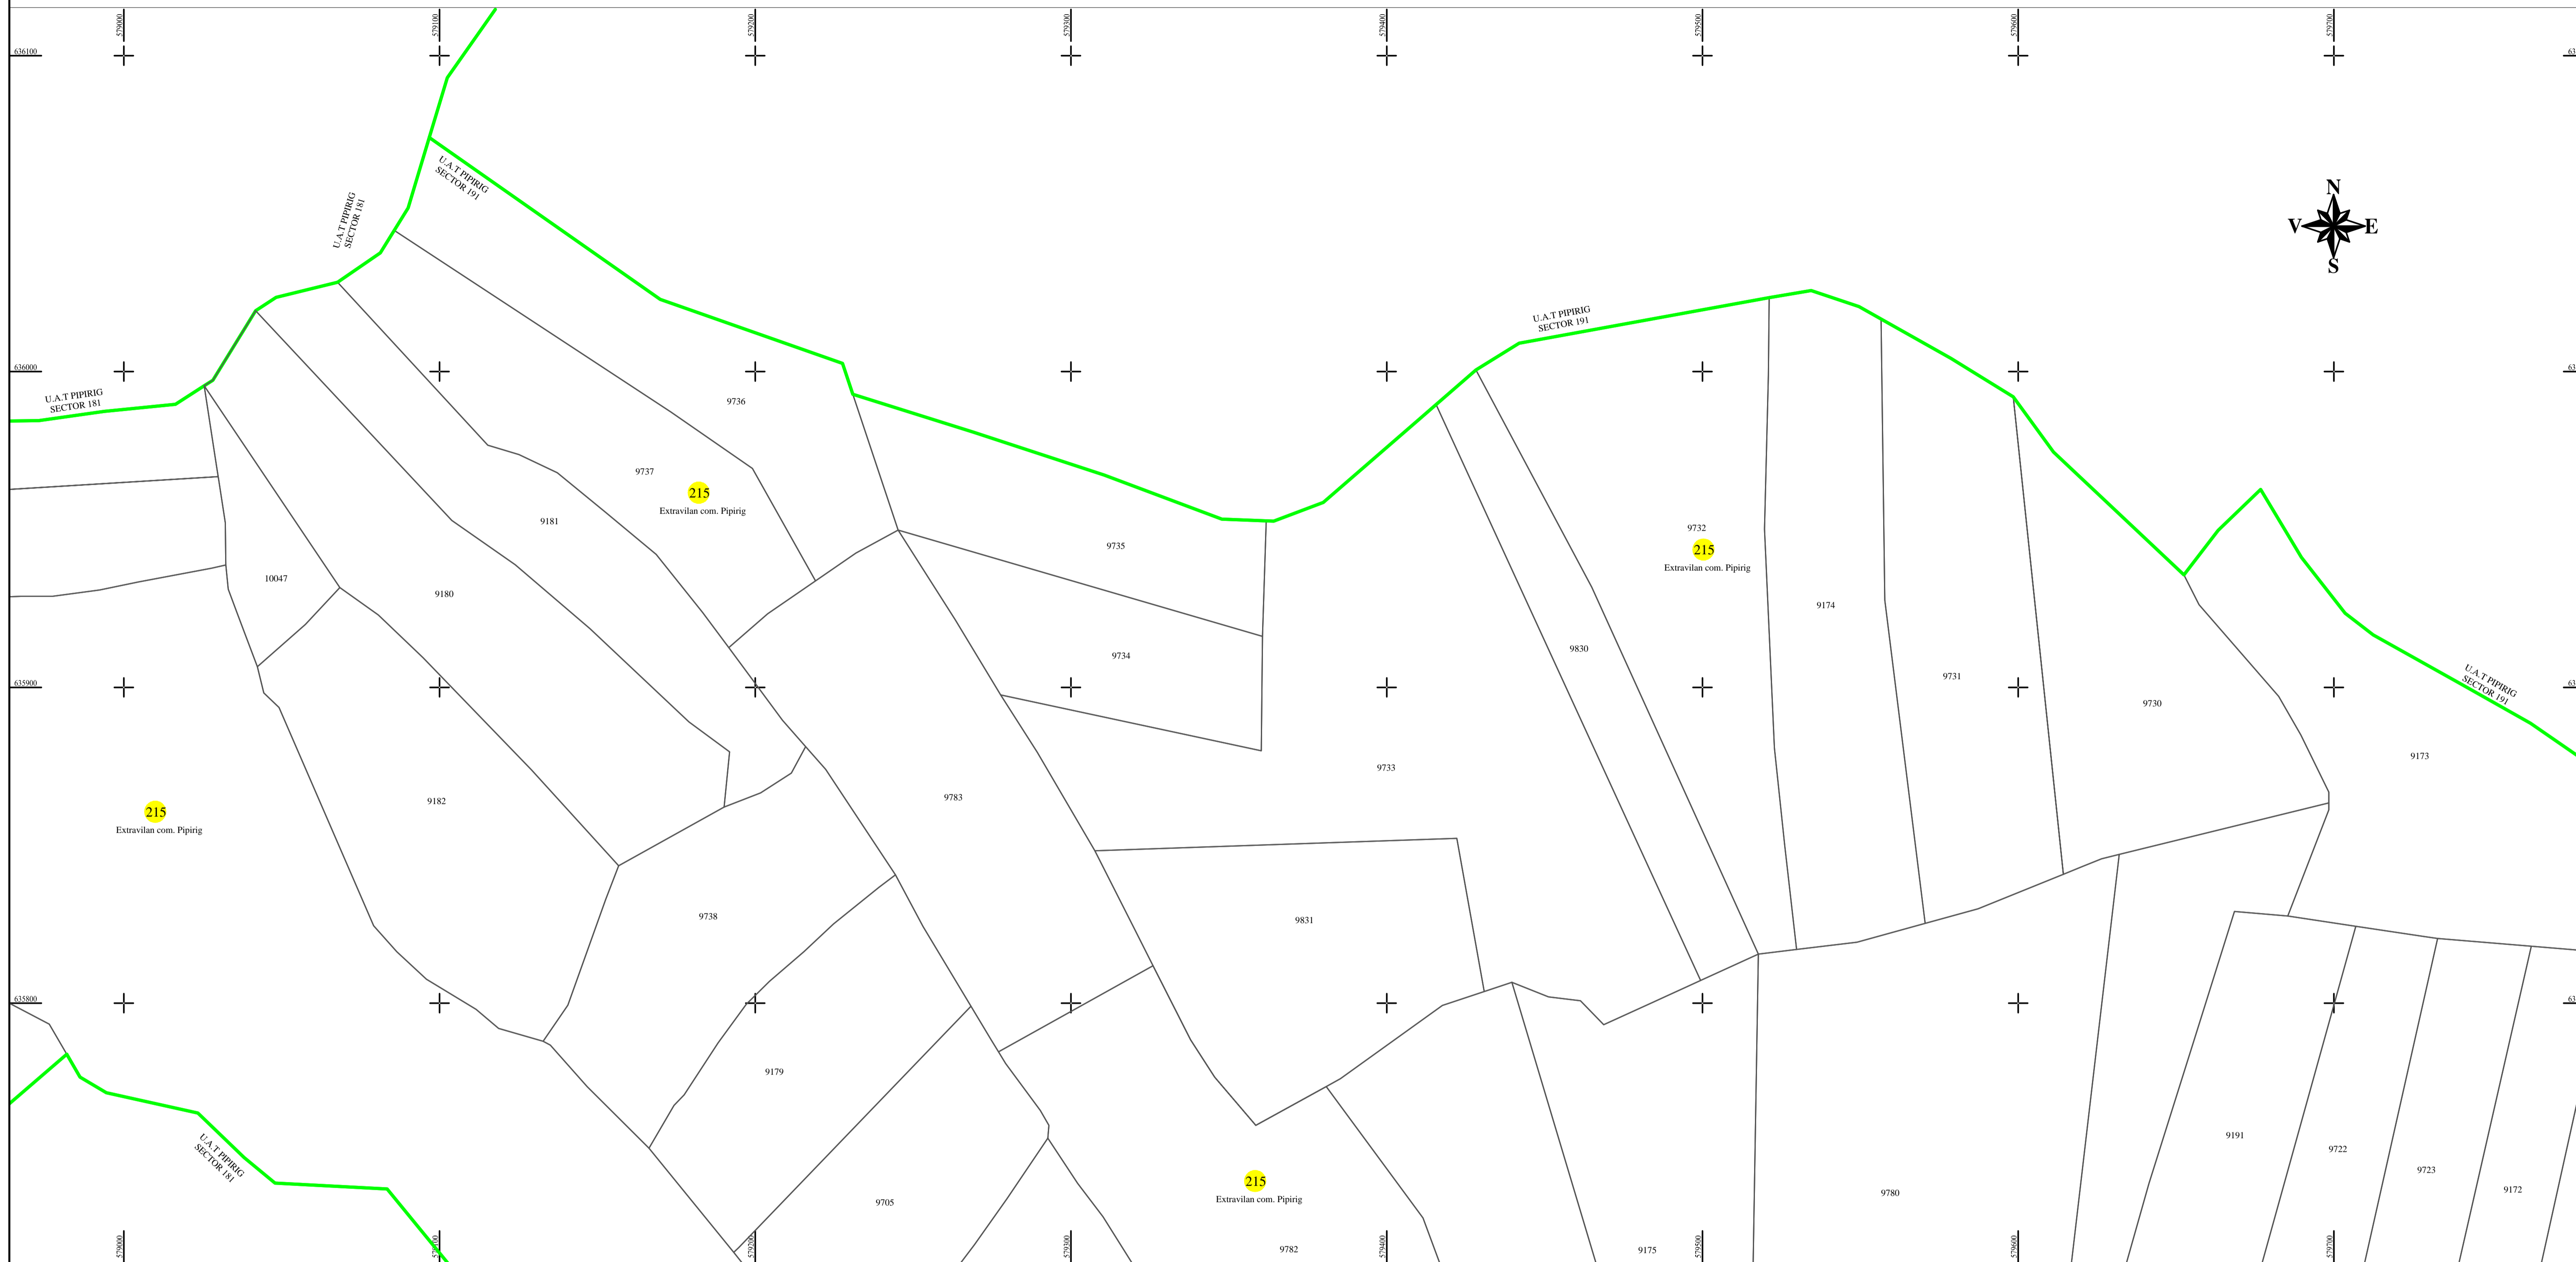

PLAN CADASTRAL
U.A.T. PIPIRIG, JUD. NEAMT, SECTOR NR. 215
 SCARA 1:1000
 SISTEM DE PROIECTIE STEREO-70

LEGENDA:

Sector cadastral	
Limita imobil	
Limita intravilan	
Numar sector	215
ID imobil	722

Întocmit:
SC TOPOPREST SRL

Data întocmirii:
OCTOMBRIE 2023

Lucrări de înregistrare sistematică UAT PIPIRIG - DOCUMENTE TEHNICE ALE CADASTRULUI SPRE PUBLICARE
 SC TOPOPREST SRL - document semnat electronic
 SC TOPOPREST SRL - CERTIFICAT DE AUTORIZARE CLASA I SERIA RO-B-J NR. 1804
 MIRCEA AFRASINEI - CERTIFICAT DE AUTORIZARE CATEGORIA D SERIA RO-B-F NR. 0976