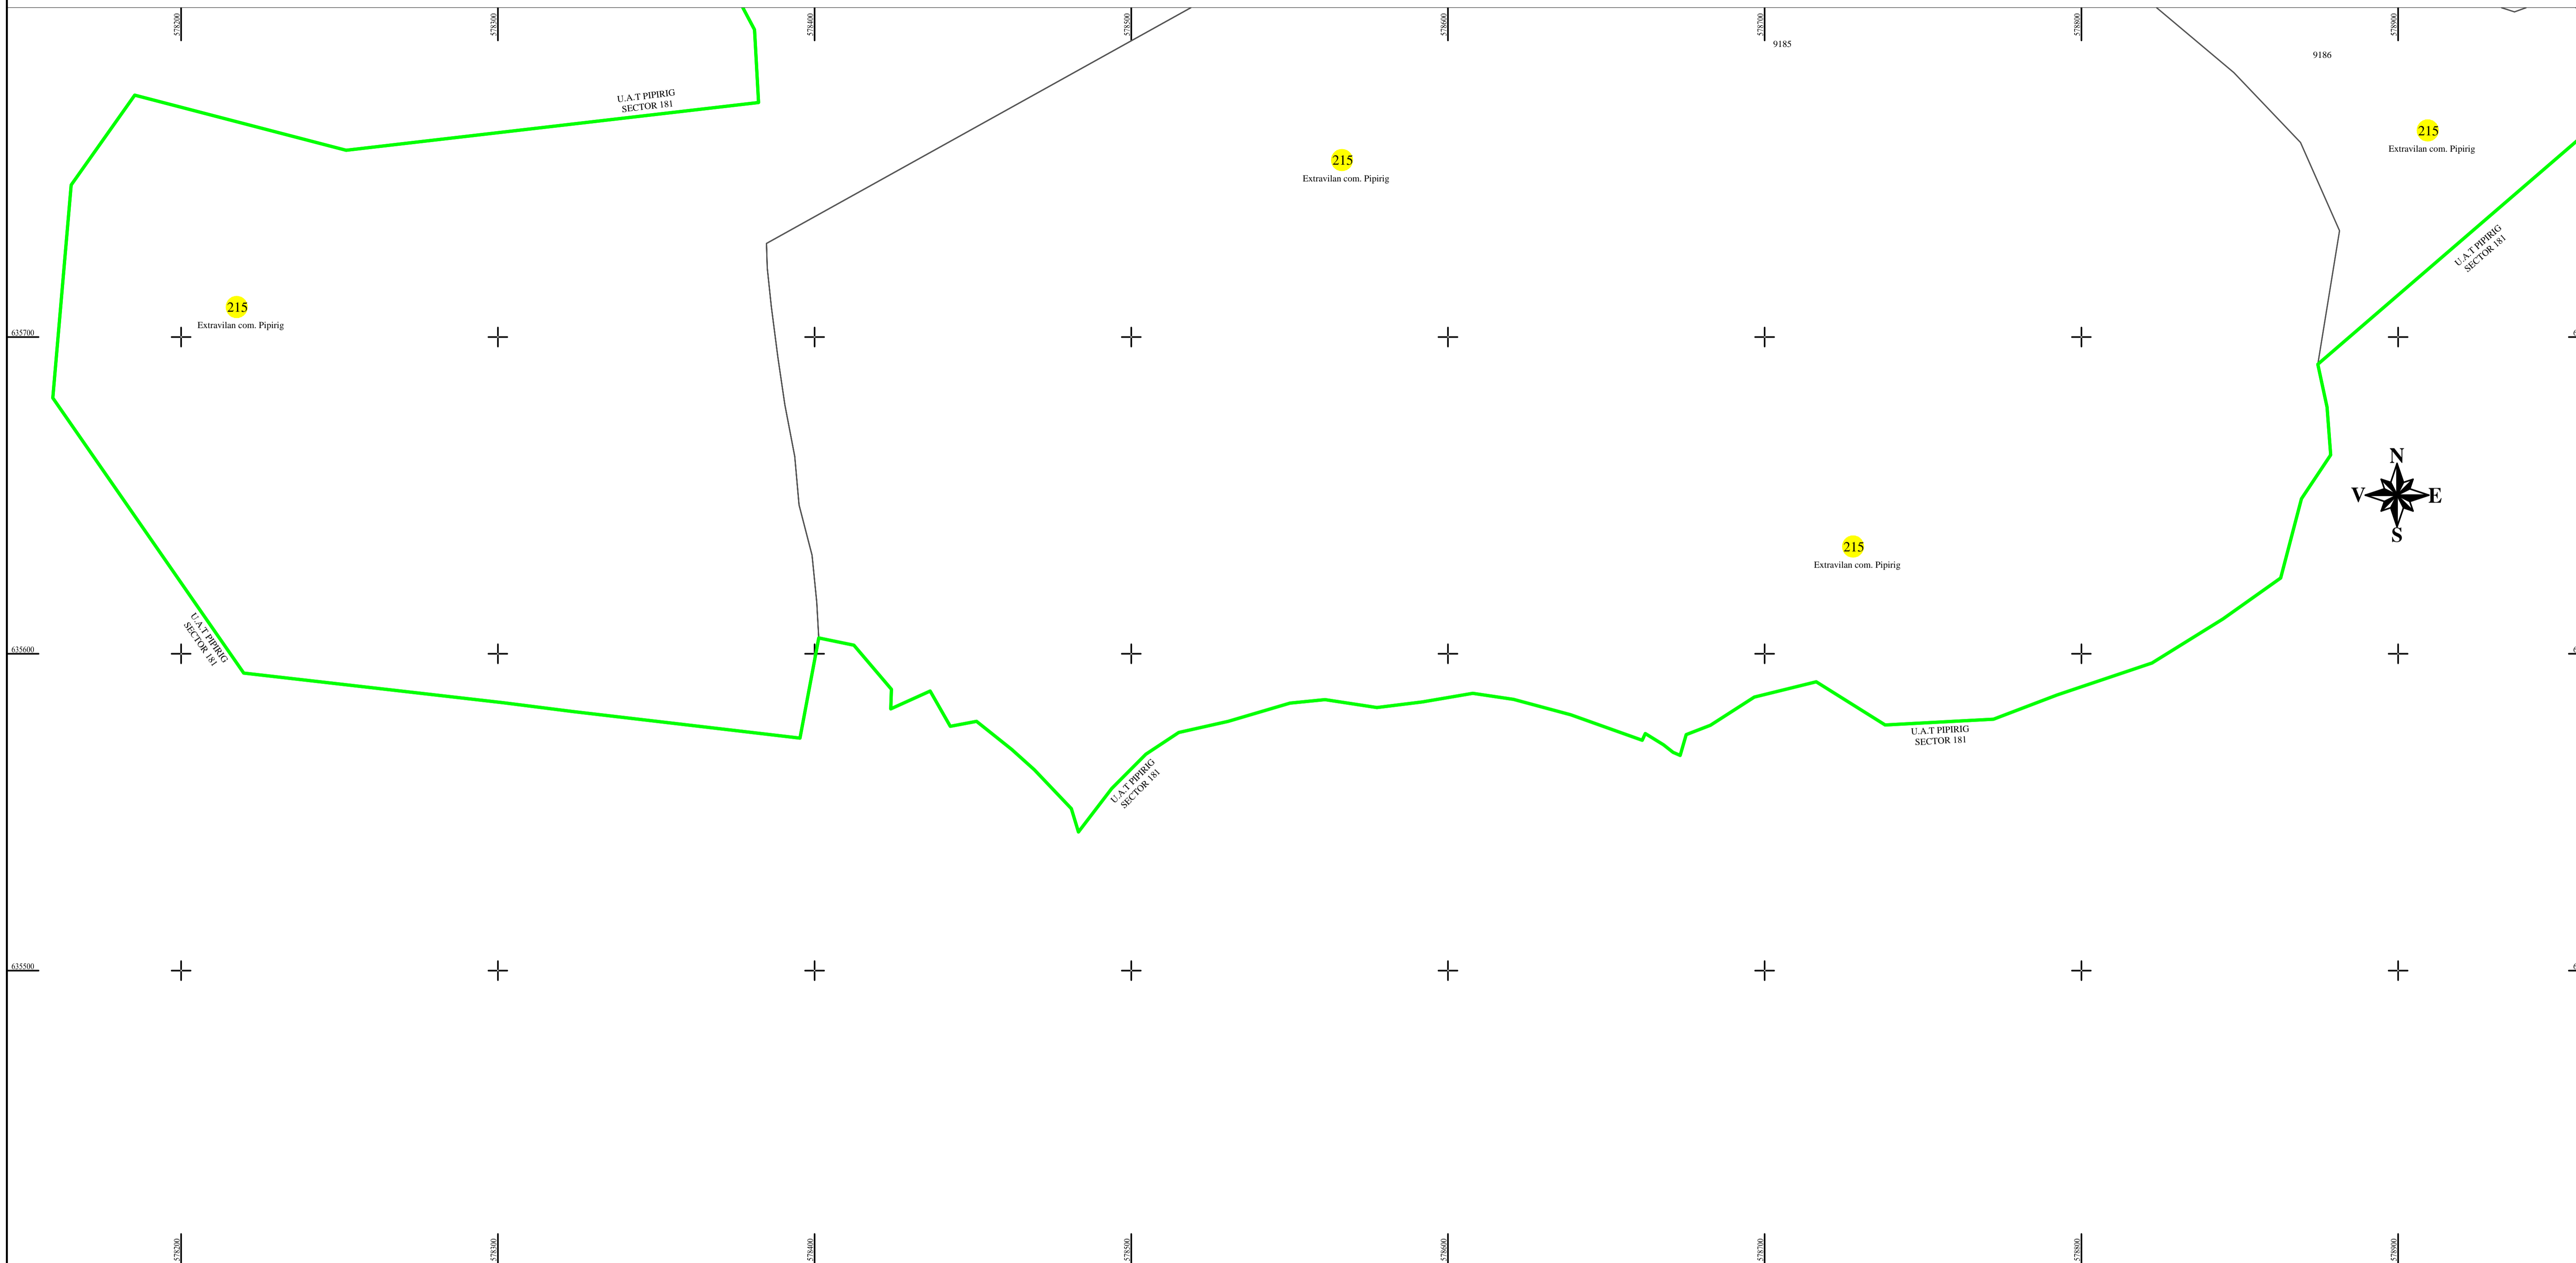

PLAN CADASTRAL
U.A.T. PIPIRIG, JUD. NEAMT, SECTOR NR. 215
 SCARA 1:1000
 SISTEM DE PROIECTIE STEREO-70

LEGENDA:

Sector cadastral	— (green line)
Limita imobil	— (black line)
Limita intravilan	— (blue line)
Numar sector	215
ID imobil	722

Întocmit:
SC TOPOPREST SRL

Data întocmirii:
OCTOMBRIE 2023

Lucrări de înregistrare sistematică UAT PIPIRIG - DOCUMENTE TEHNICE ALE CADASTRULUI SPRE PUBLICARE
 SC TOPOPREST SRL - document semnat electronic
 SC TOPOPREST SRL - CERTIFICAT DE AUTORIZARE CLASA I SERIA RO-B-J NR. 1804
 MIRCEA AFRASINEI - CERTIFICAT DE AUTORIZARE CATEGORIA D SERIA RO-B-F NR. 0976