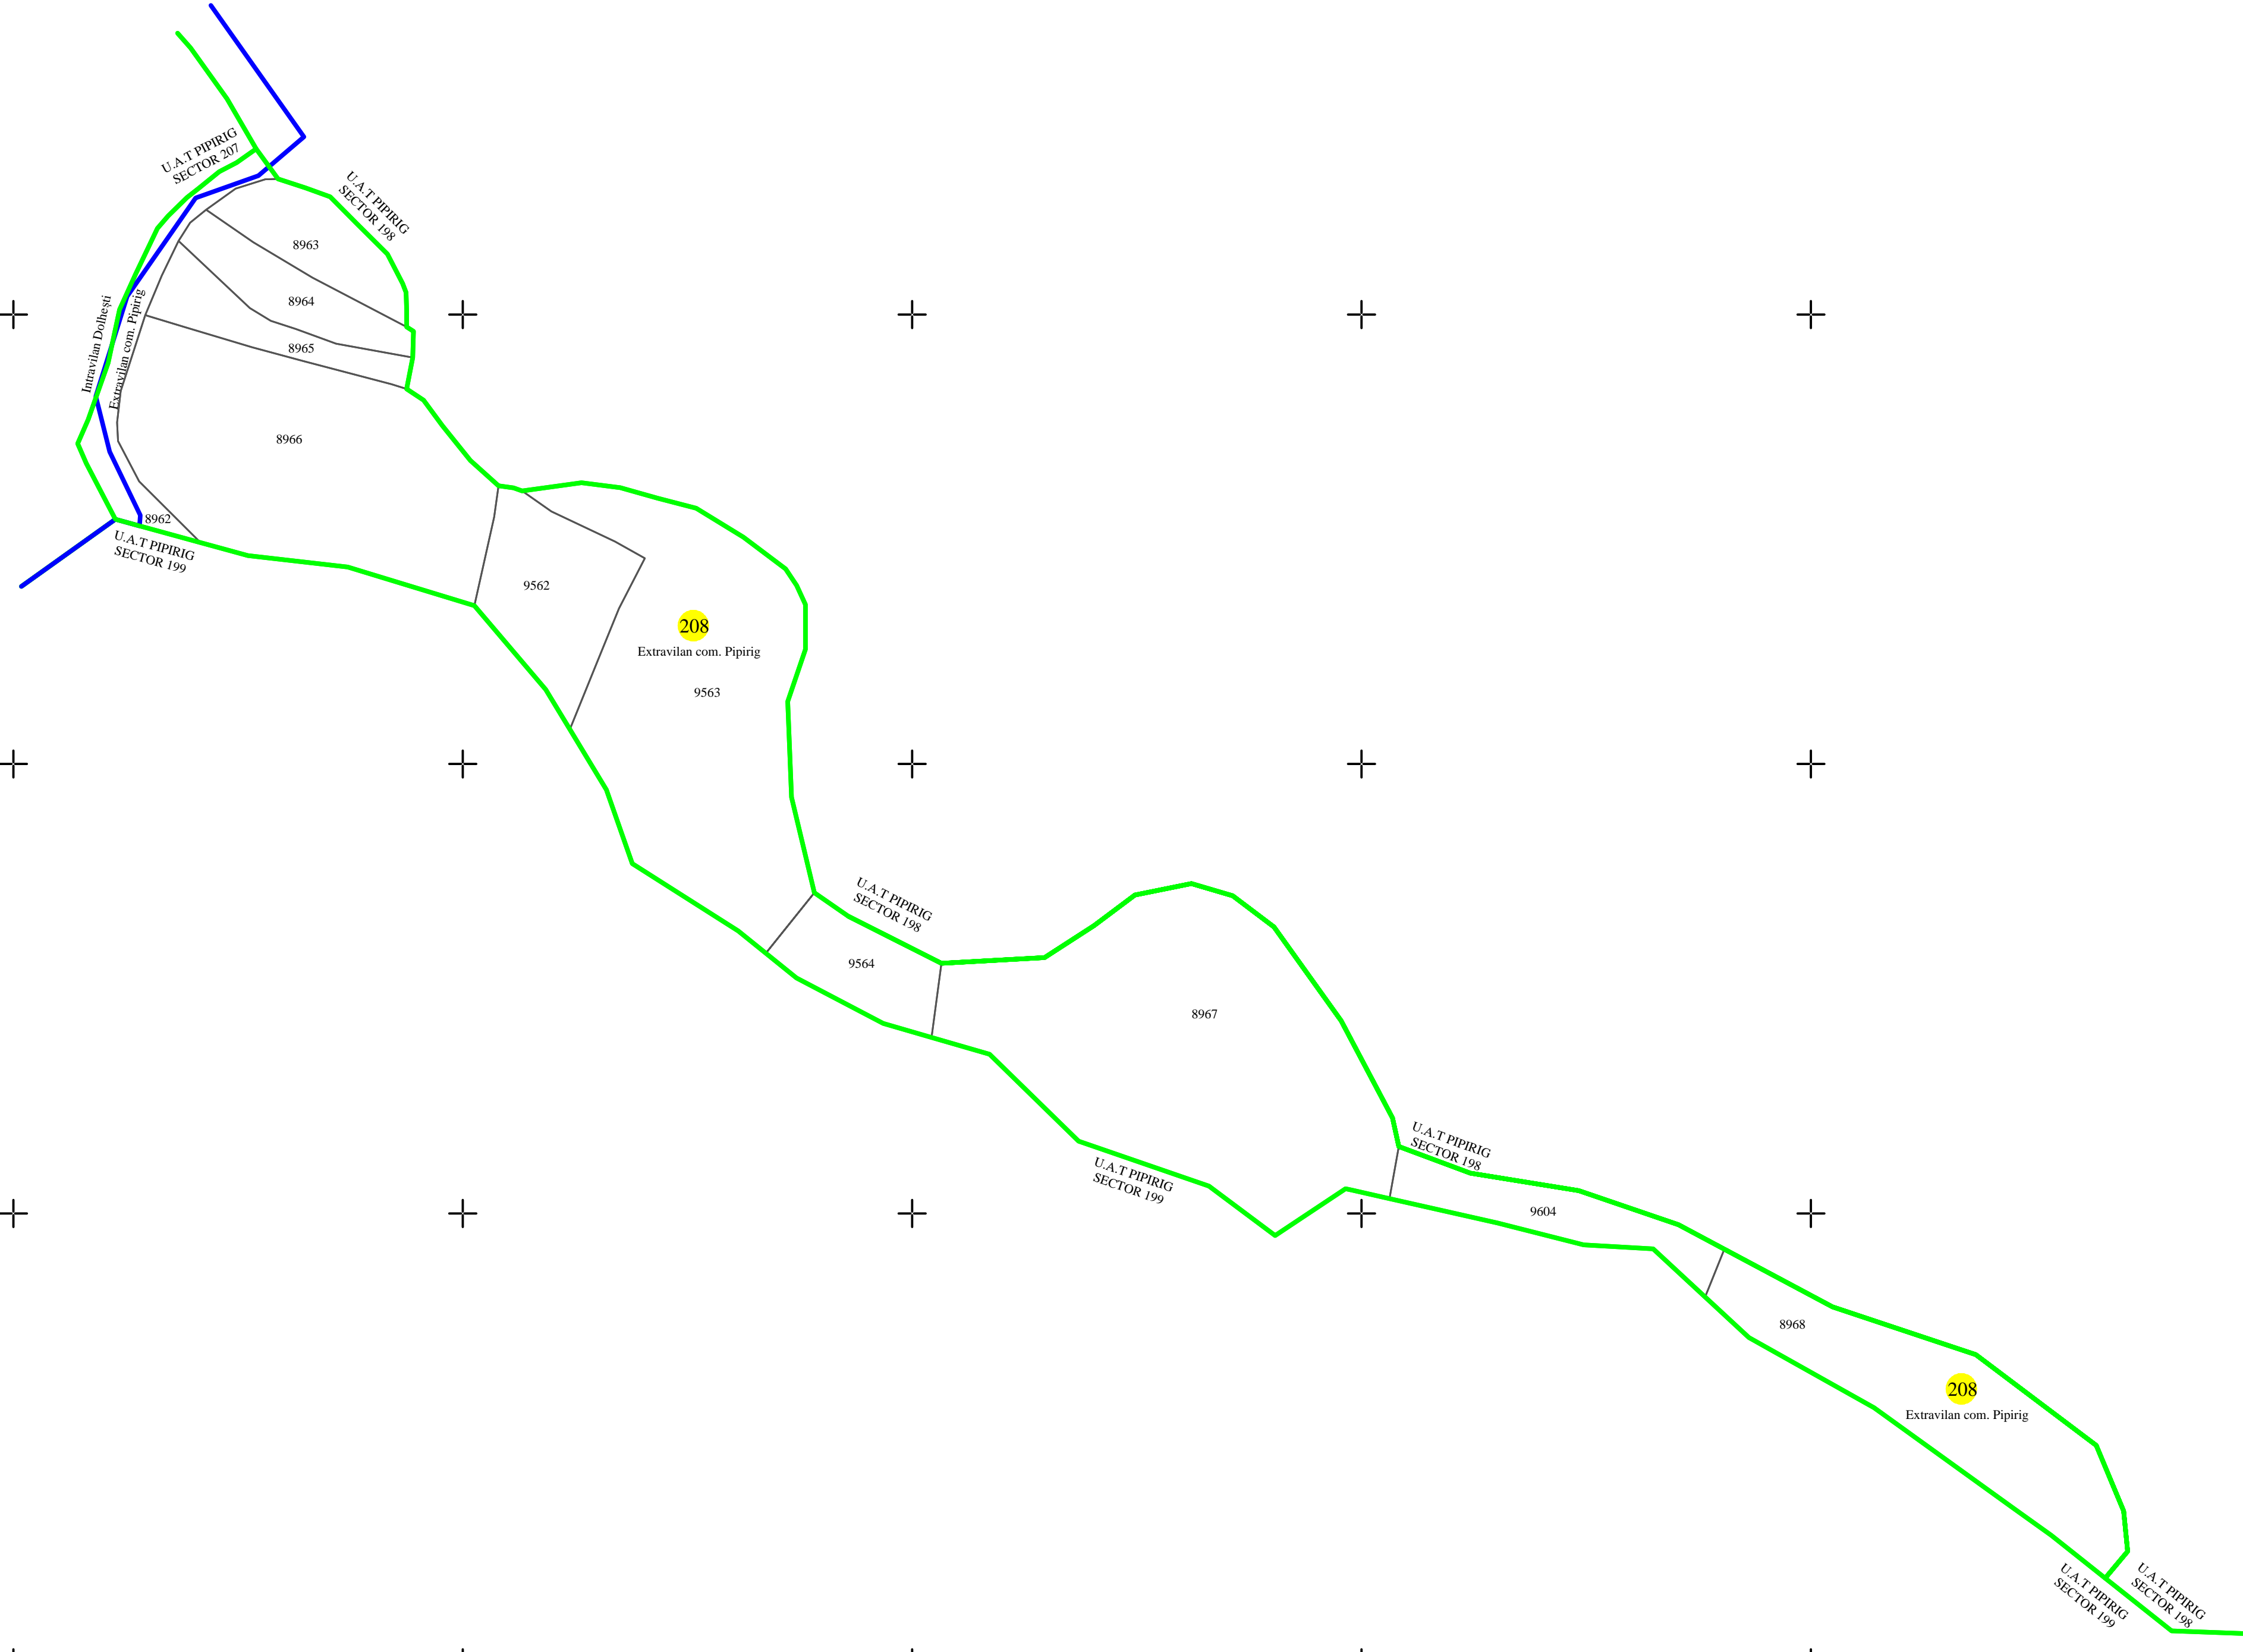

PLAN CADASTRAL
U.A.T. PIPIRIG, JUD. NEAMT, SECTOR NR. 208
 SCARA 1:1000
 SISTEM DE PROIECTIE STEREO-70

| LEGENDA: | |
|-------------------|-----|
| Sector cadastral | |
| Limita imobil | |
| Limita intravilan | |
| Numar sector | |
| ID imobil | 722 |

Întocmit:
SC TOPOPREST SRL

Data întocmirii:
OCTOMBRIE 2023
 Lucrări de înregistrare sistematică UAT PIPIRIG - DOCUMENTE TEHNICE ALE CADASTRULUI SPRE PUBLICARE
 SC TOPOPREST SRL - document semnat electronic
 SC TOPOPREST SRL - CERTIFICAT DE AUTORIZARE CLASA I SERIA RO-B-J NR. 1804
 MIRCEA AFRASINEI - CERTIFICAT DE AUTORIZARE CATEGORIA D SERIA RO-B-F NR. 0976