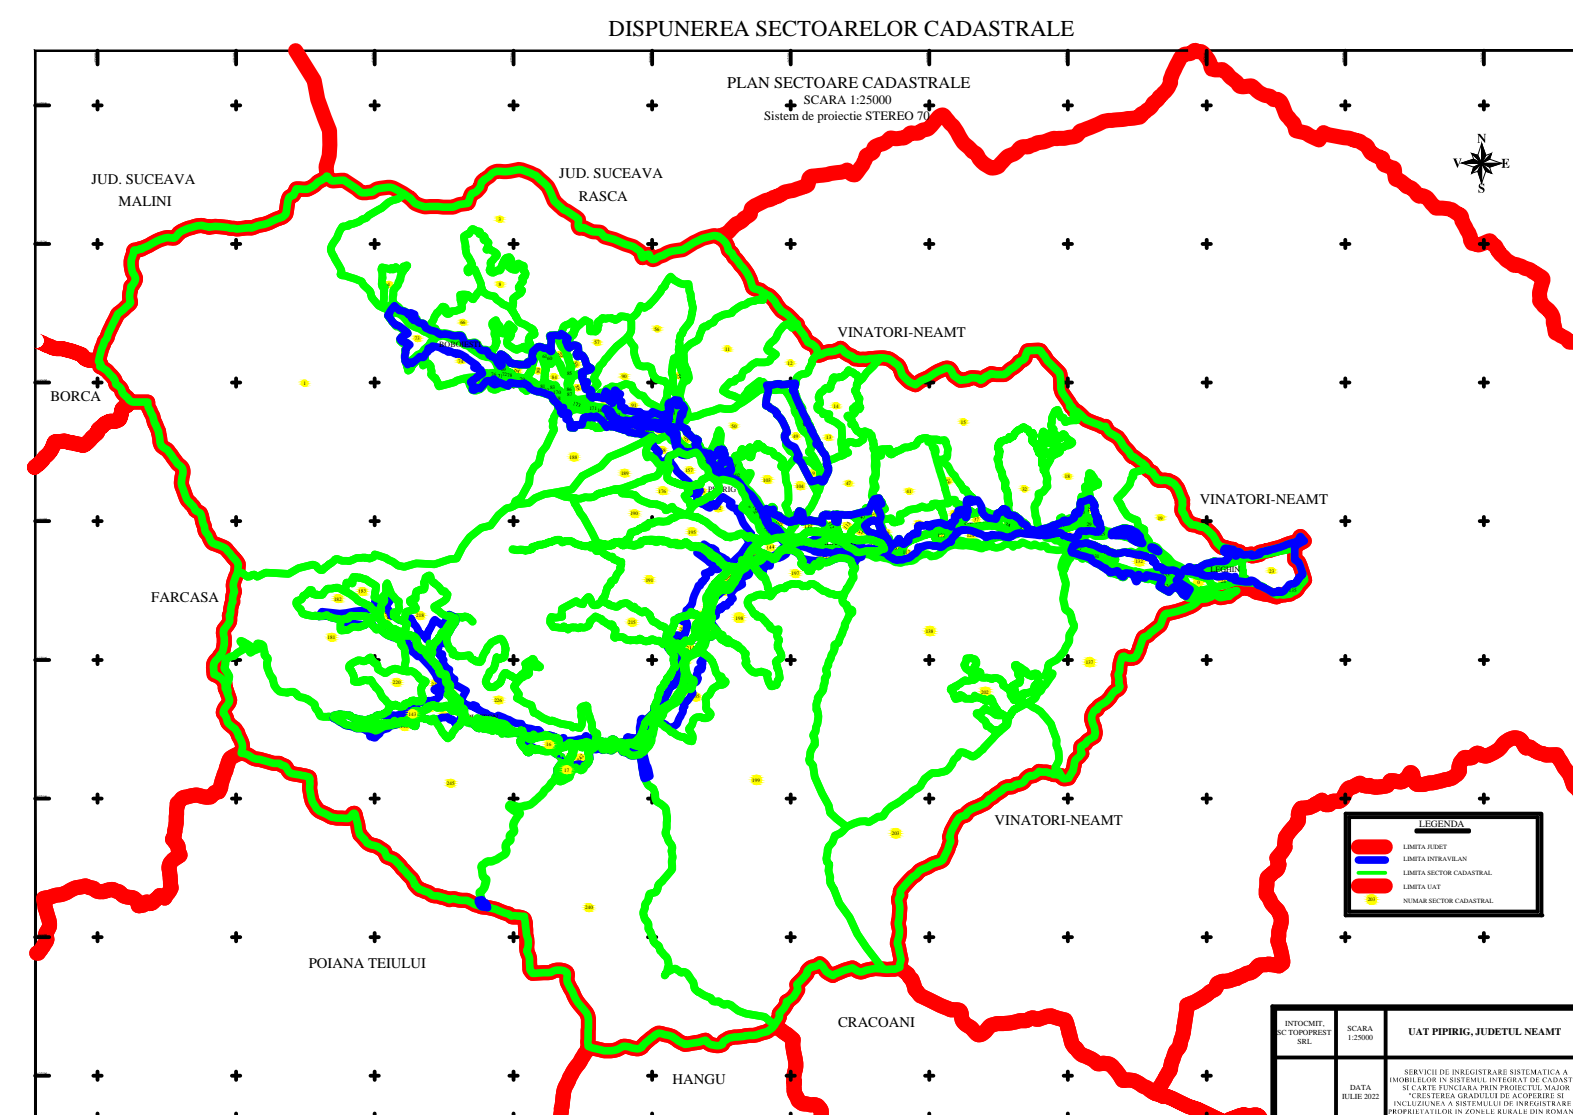

PLAN CADASTRAL
U.A.T. PIPIRIG, JUD. NEAMT, SECTOR NR. 208
 SCARA 1:1000
 SISTEM DE PROIECTIE STEREO-70

| LEGENDA: | |
|-------------------|-----|
| Sector cadastral | |
| Limita imobil | |
| Limita intravilan | |
| Numar sector | |
| ID imobil | 722 |