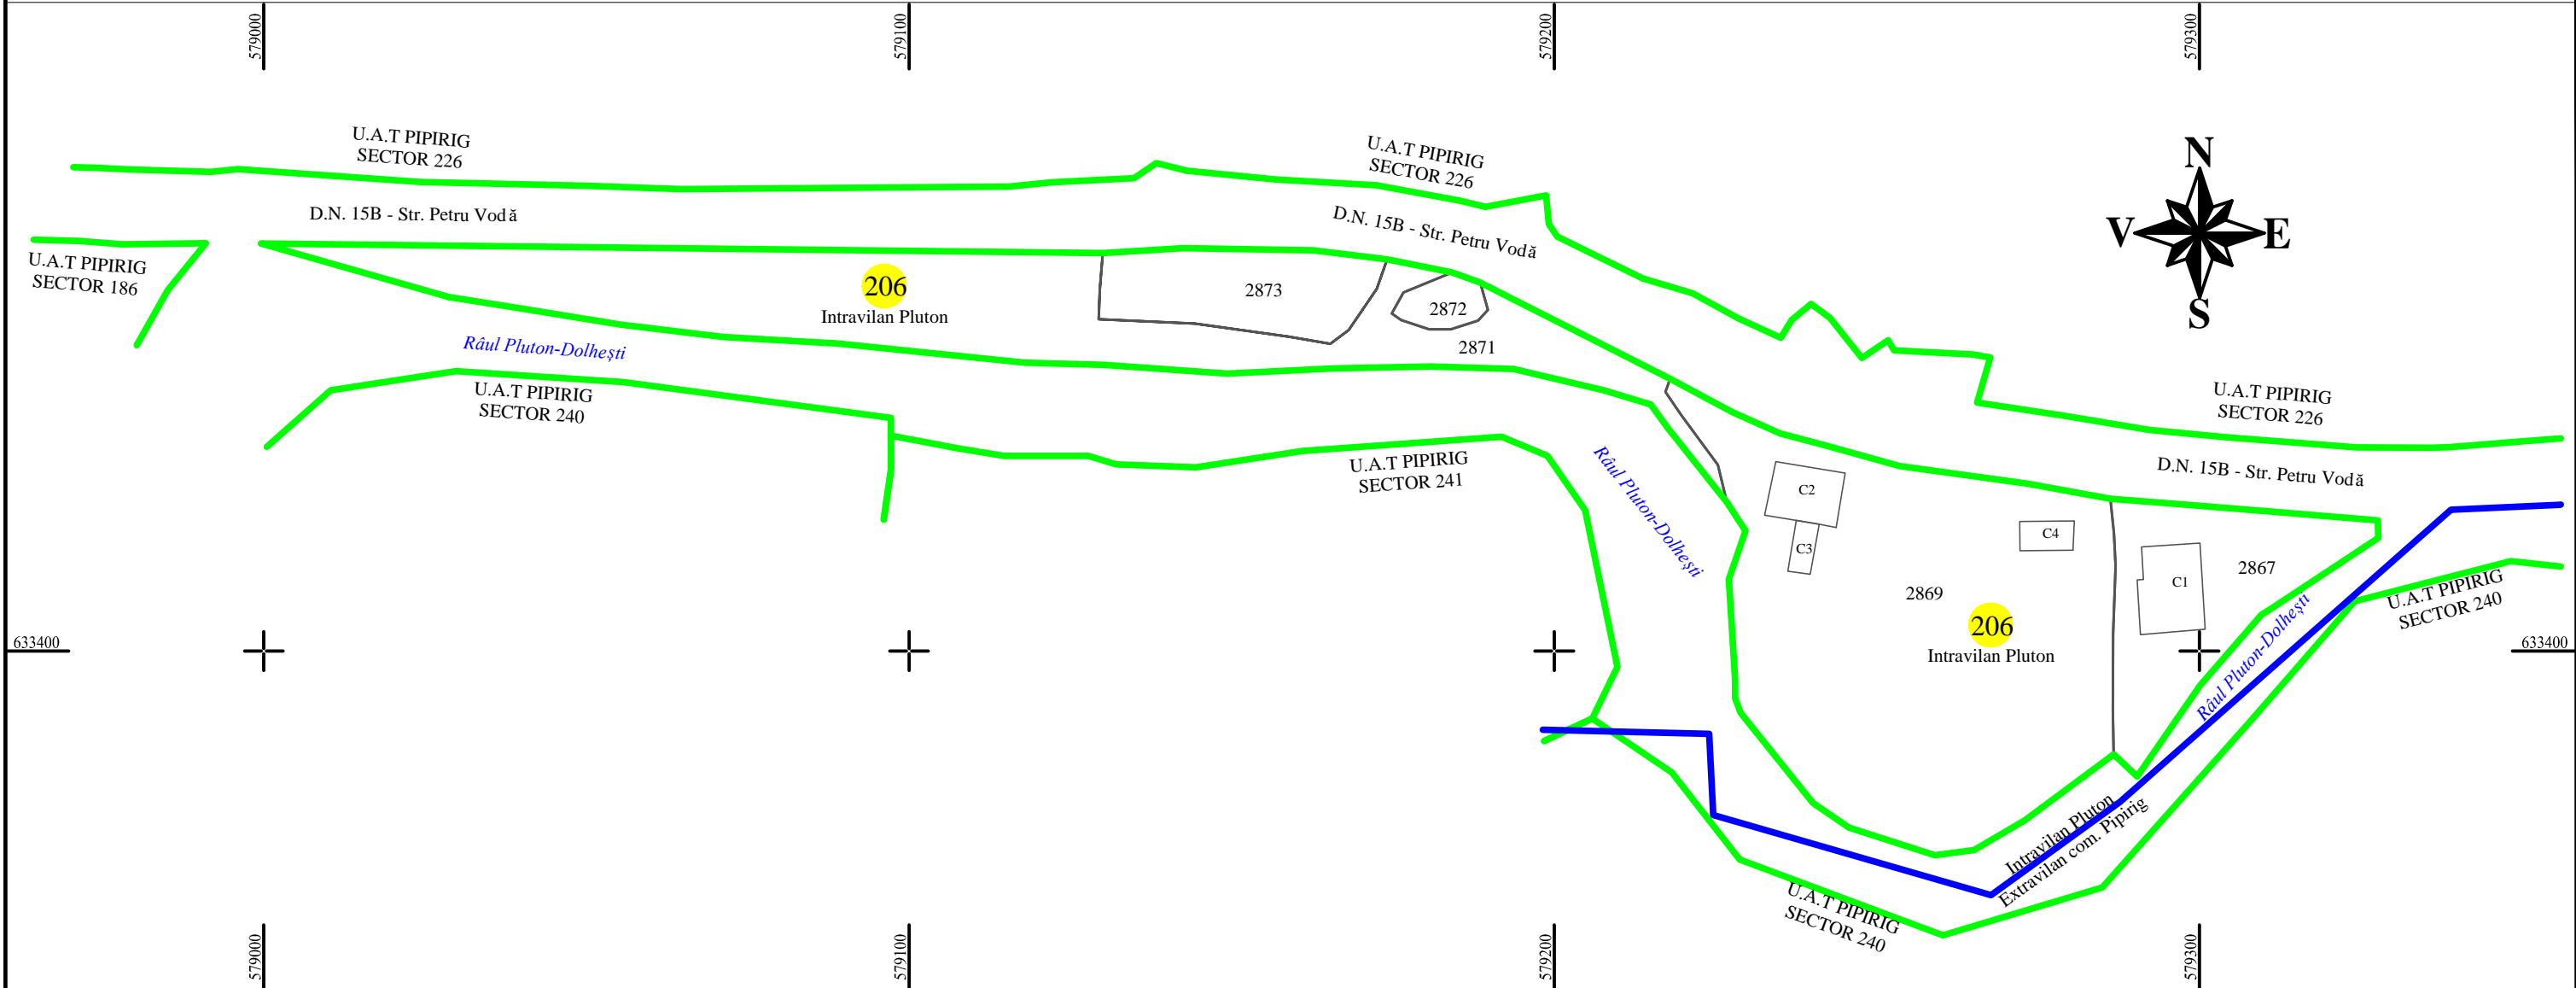

PLAN CADASTRAL

U.A.T. PIPIRIG, JUD. NEAMT, SECTOR NR. 206

SCARA 1:1000
SISTEM DE PROIECTIE STEREO-70

LEGENDA:

Sector cadastral	—
Limita imobil	
Limita intravilan	—
Numar sector	206
ID imobil	722

Întocmit:
SC TOPOPREST SRL

Data întocmirii:
OCTOMBRIE 2023

Lucrări de înregistrare sistematică UAT PIPIRIG - DOCUMENTE TEHNICE ALE CADASTRULUI
SPRE PUBLICARE

SC TOPOPREST SRL - document semnat electronic
SC TOPOPREST SRL - CERTIFICAT DE AUTORIZARE CLASA I SERIA RO-B-J NR. 1804
MIRCEA AFRASINEI - CERTIFICAT DE AUTORIZARE CATEGORIA D SERIA RO-B-F NR. 0976