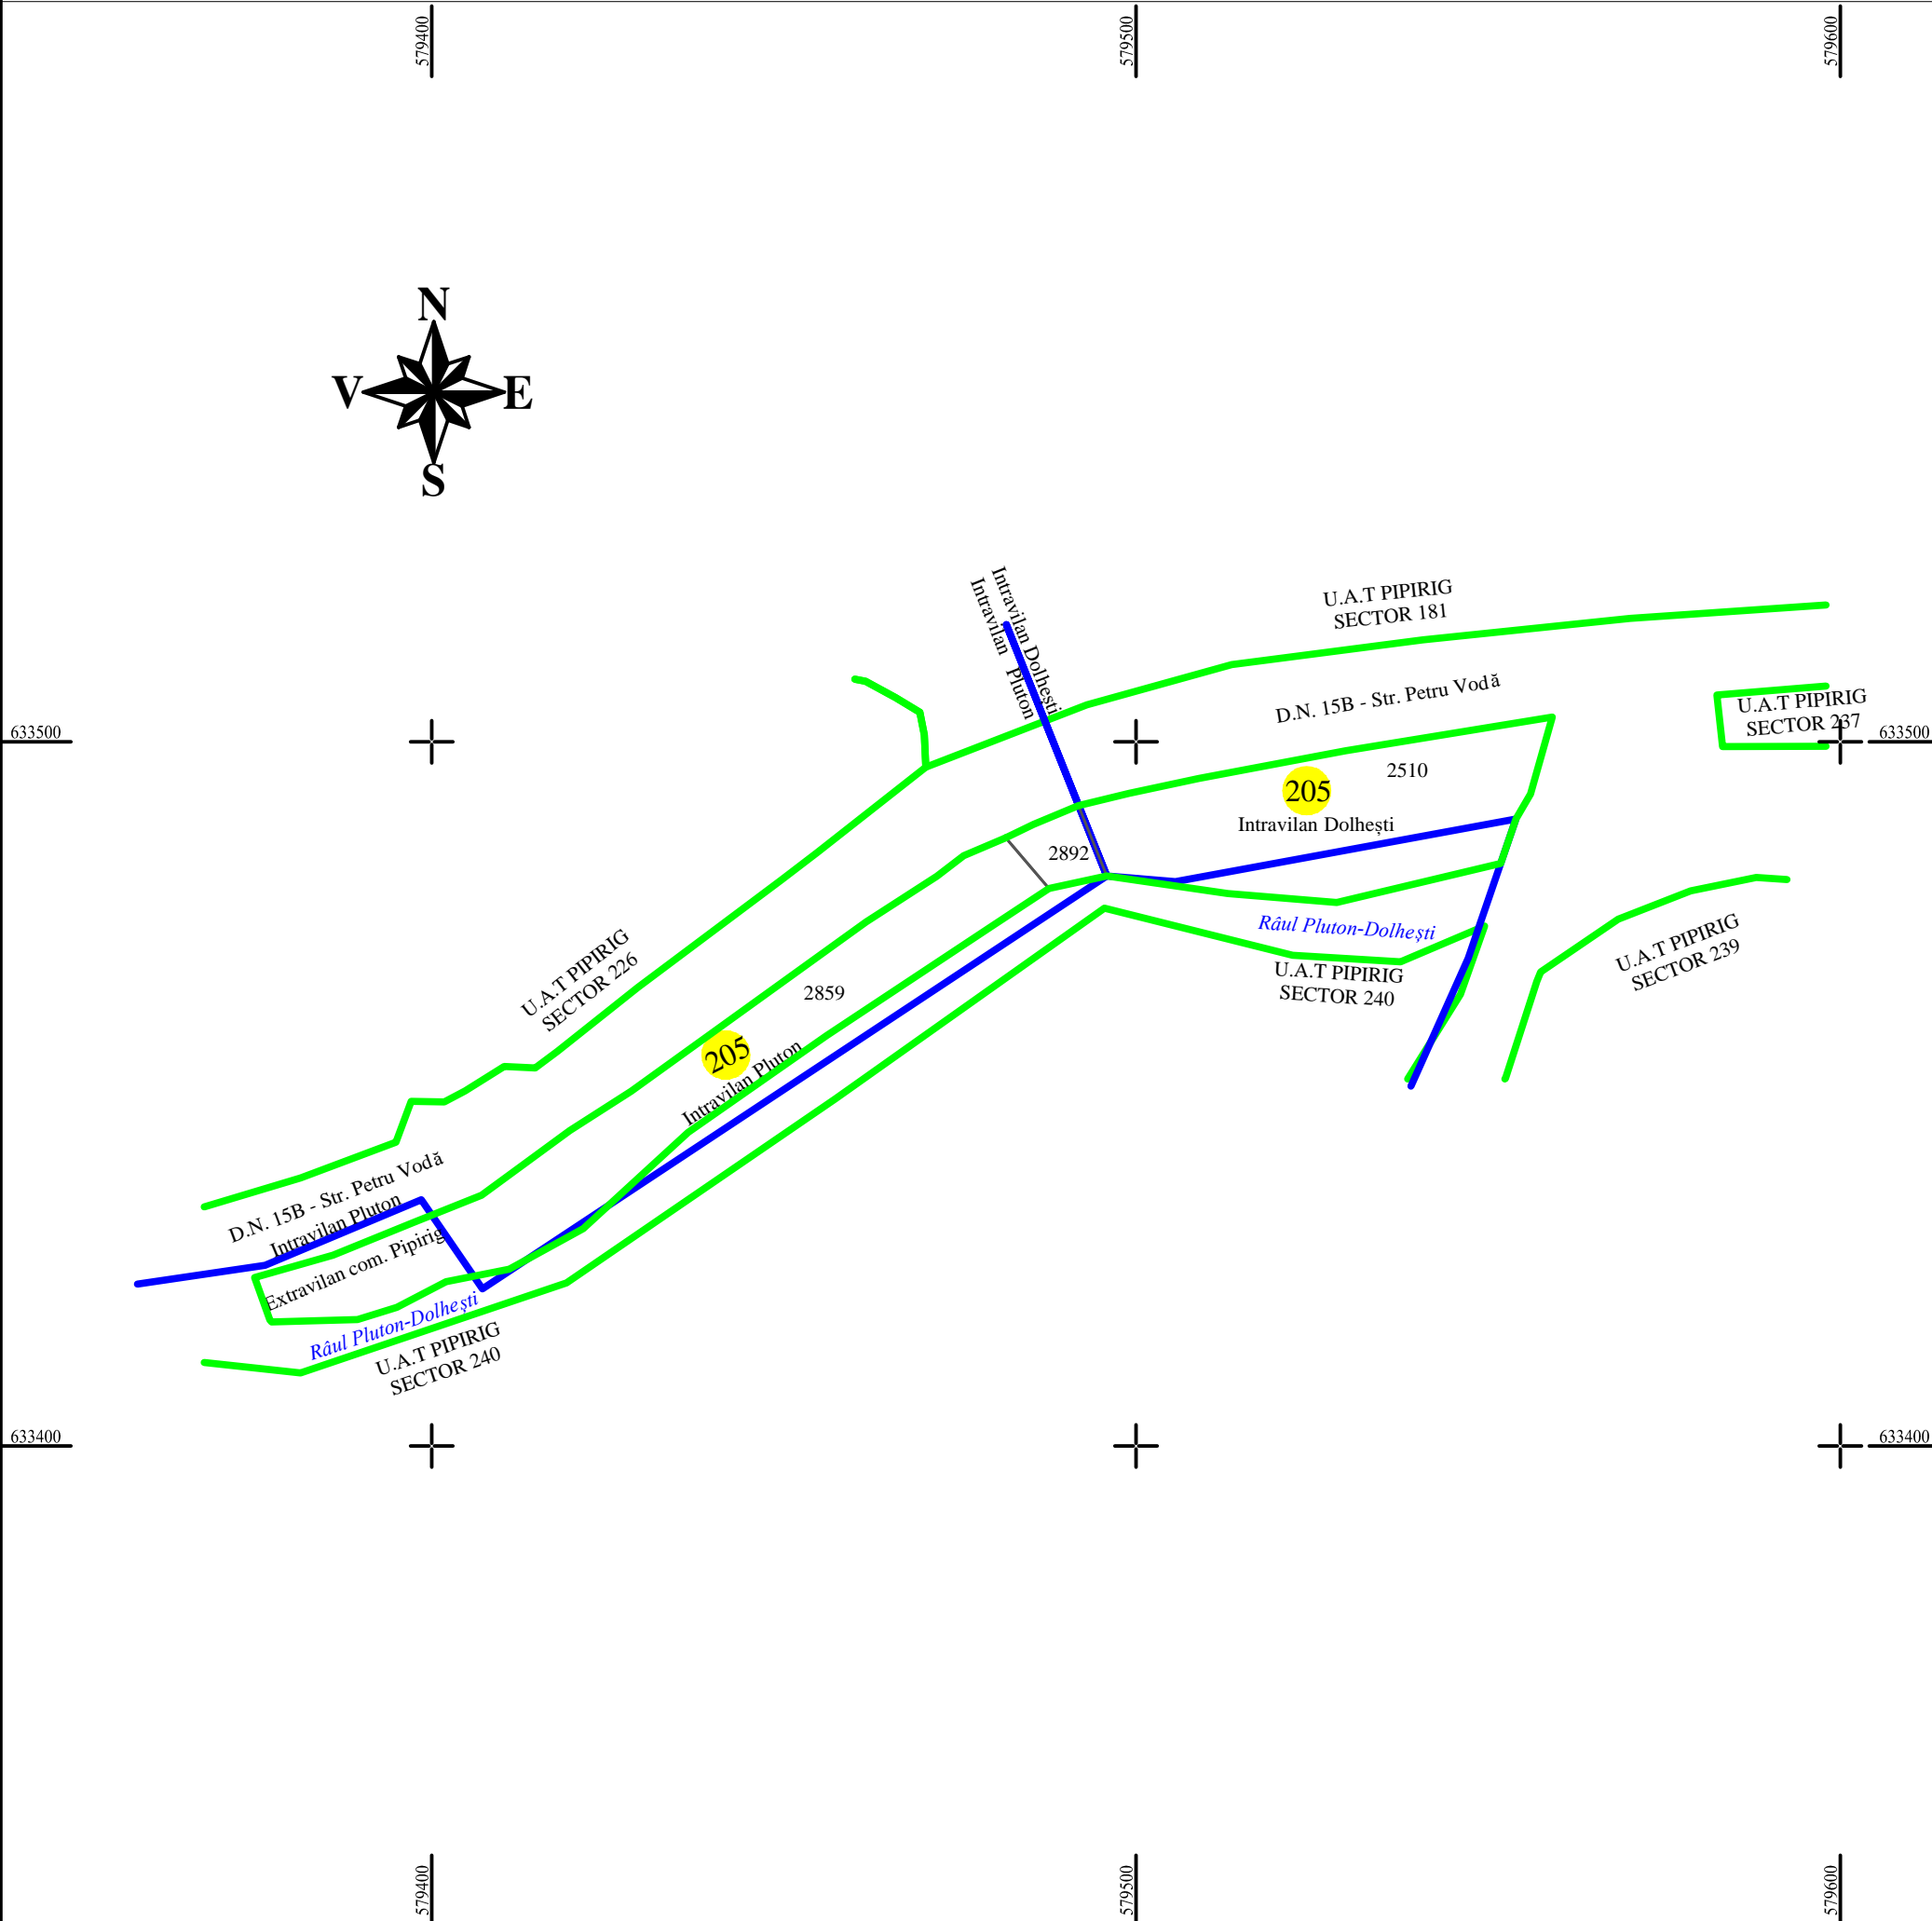

PLAN CADASTRAL

U.A.T. PIPIRIG, JUD. NEAMT, SECTOR NR. 205

SCARA 1:1000
SISTEM DE PROIECTIE STEREO-70

LEGENDA:	
Sector cadastral	—
Limita imobil	—
Limita intravilan	—
Numar sector	205
ID imobil	722

Întocmit:
SC TOPOPREST SRL

Data întocmirii:
SEPTEMBRIE 2023

Lucrări de înregistrare sistematică UAT PIPIRIG - DOCUMENTE TEHNICE ALE CADASTRULUI
SPRE PUBLICARE

SC TOPOPREST SRL - document semnat electronic

SC TOPOPREST SRL - CERTIFICAT DE AUTORIZARE CLASA I SERIA RO-B-J NR. 1804