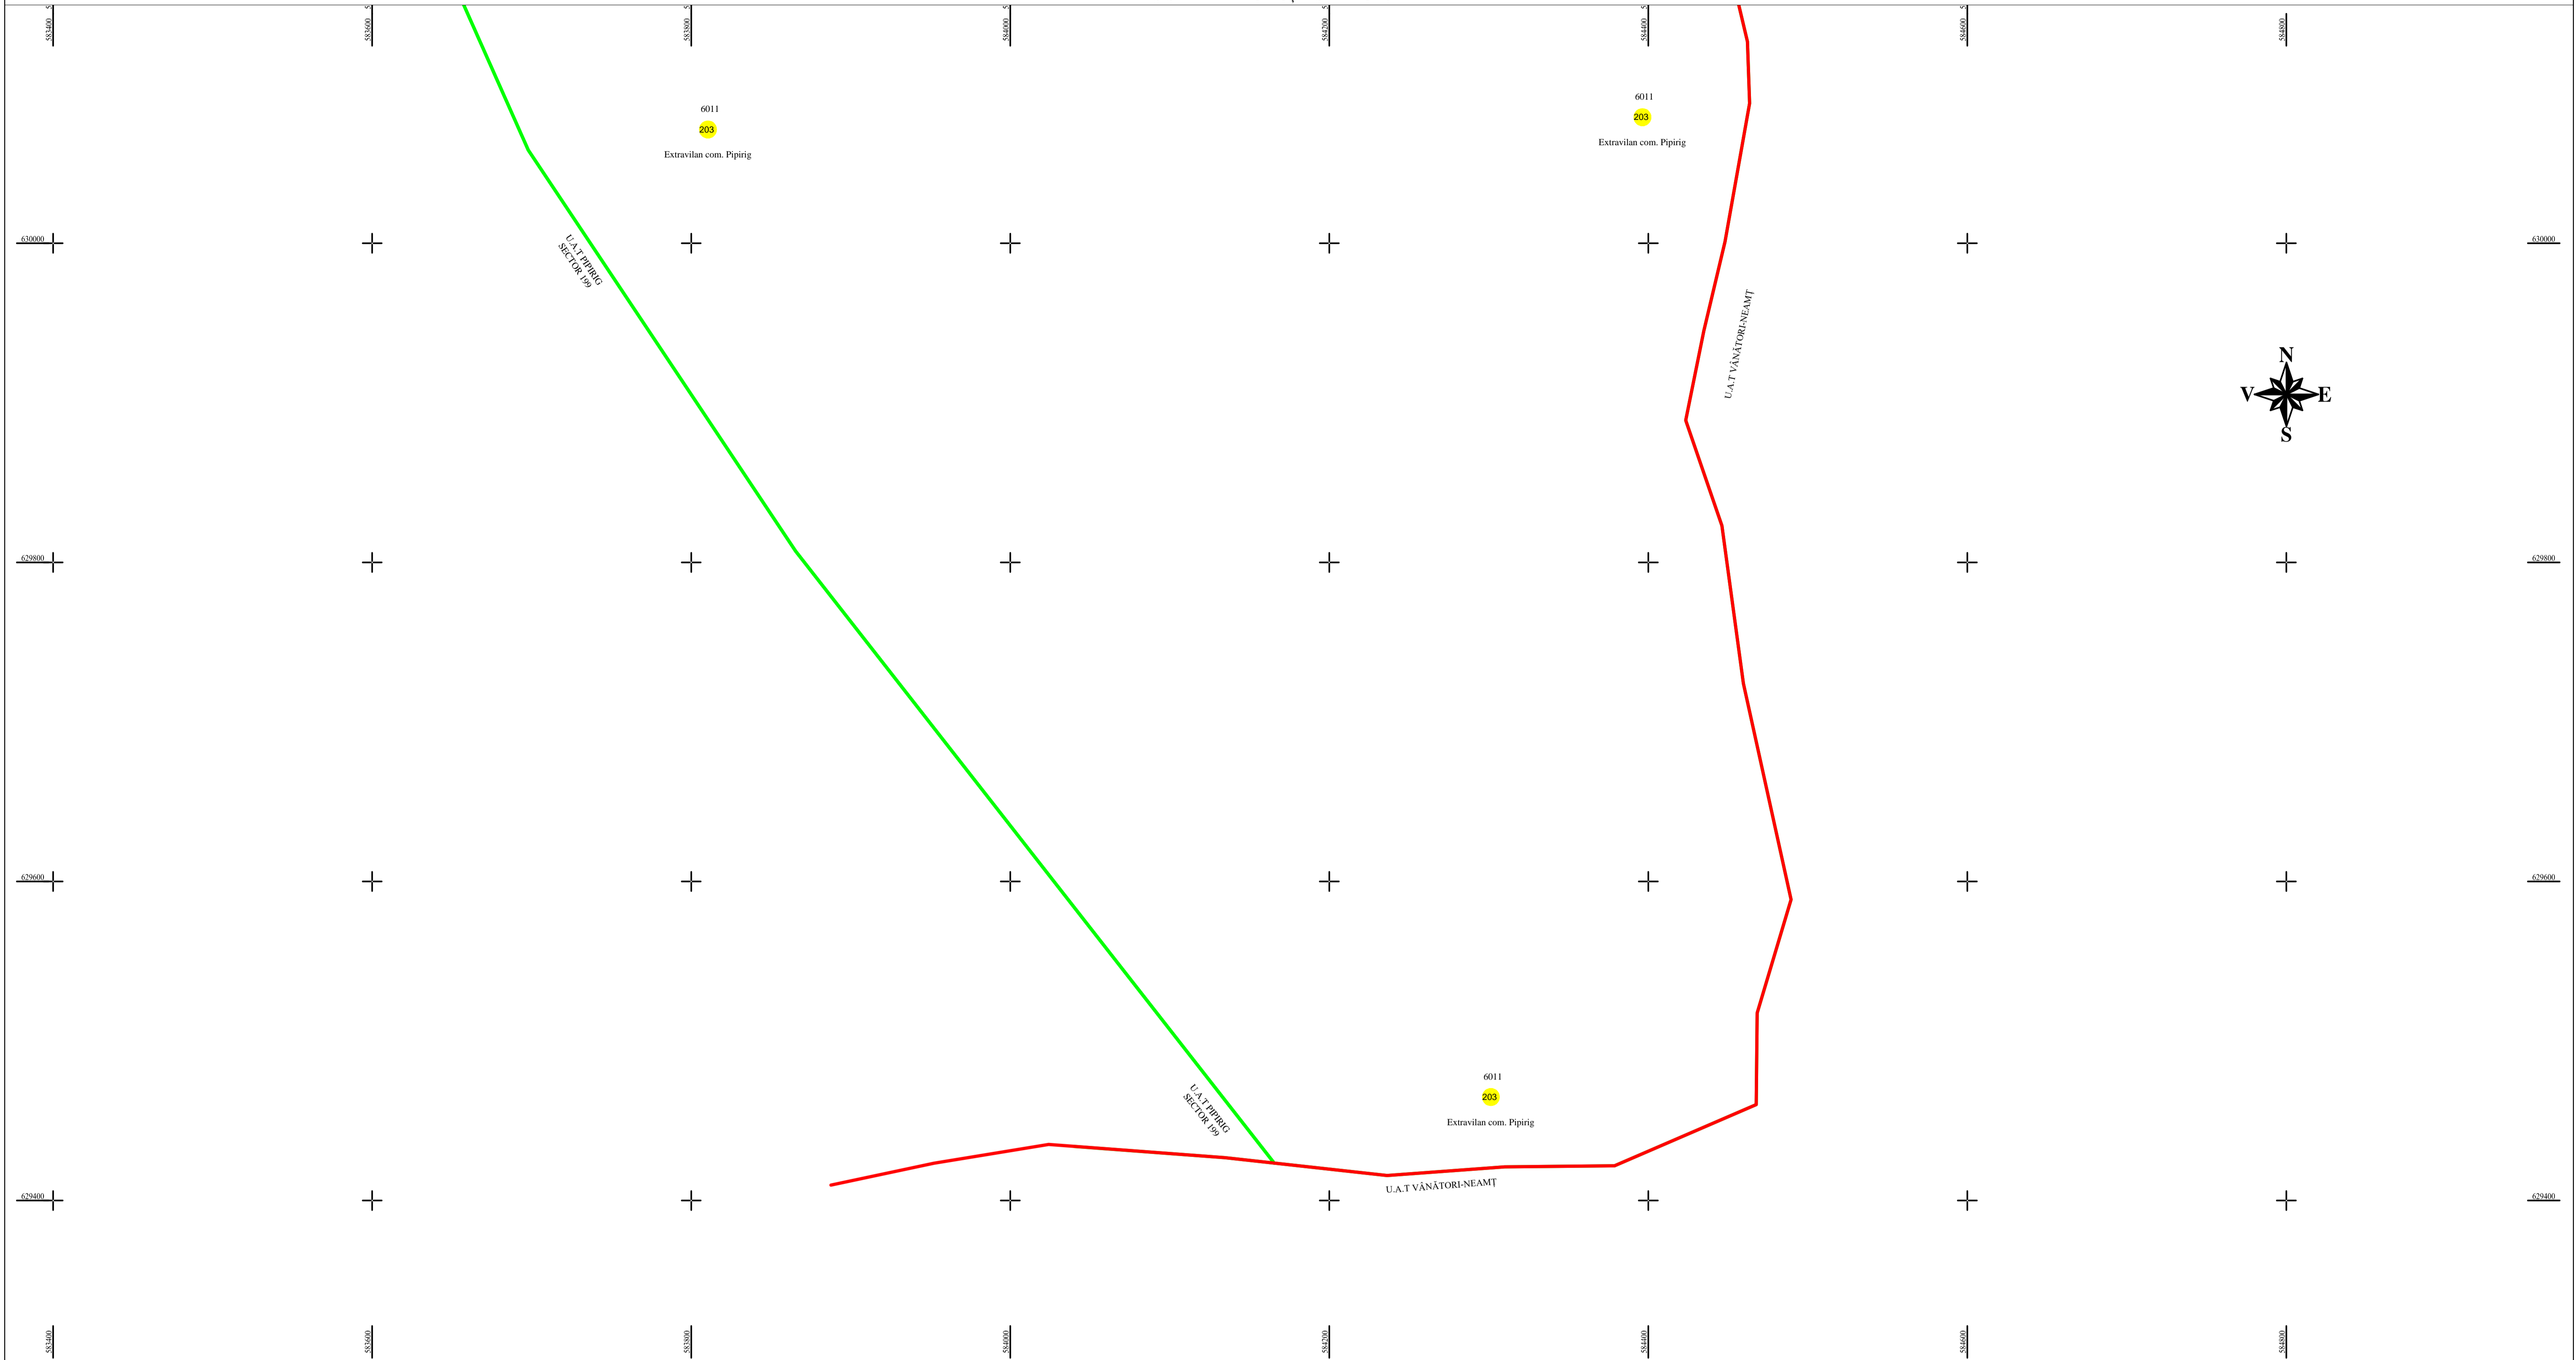

PLAN CADASTRAL
U.A.T. PIPIRIG, JUD. NEAMT, SECTOR NR. 203
 SCARA 1:2000
 SISTEM DE PROIECTIE STEREO-70

LEGENDA:

| | |
|------------------|-----|
| Sector cadastral | |
| Limita imobil | |
| Limita UAT | |
| Numar sector | |
| ID imobil | 722 |

Întocmit:
SC TOPOPREST SRL

Data întocmirii:
DECEMBRIE 2022

Lucrări de înregistrare sistematică UAT PIPIRIG - DOCUMENTE TEHNICE ALE CADASTRULUI SPRE PUBLICARE
 SC TOPOPREST SRL - document semnat electronic
 SC TOPOPREST SRL - CERTIFICAT DE AUTORIZARE CLASA I SERIA RO-B-J NR. 1804
 MIRCEA AFRASINEI - CERTIFICAT DE AUTORIZARE CATEGORIA D SERIA RO-B-F NR. 0976